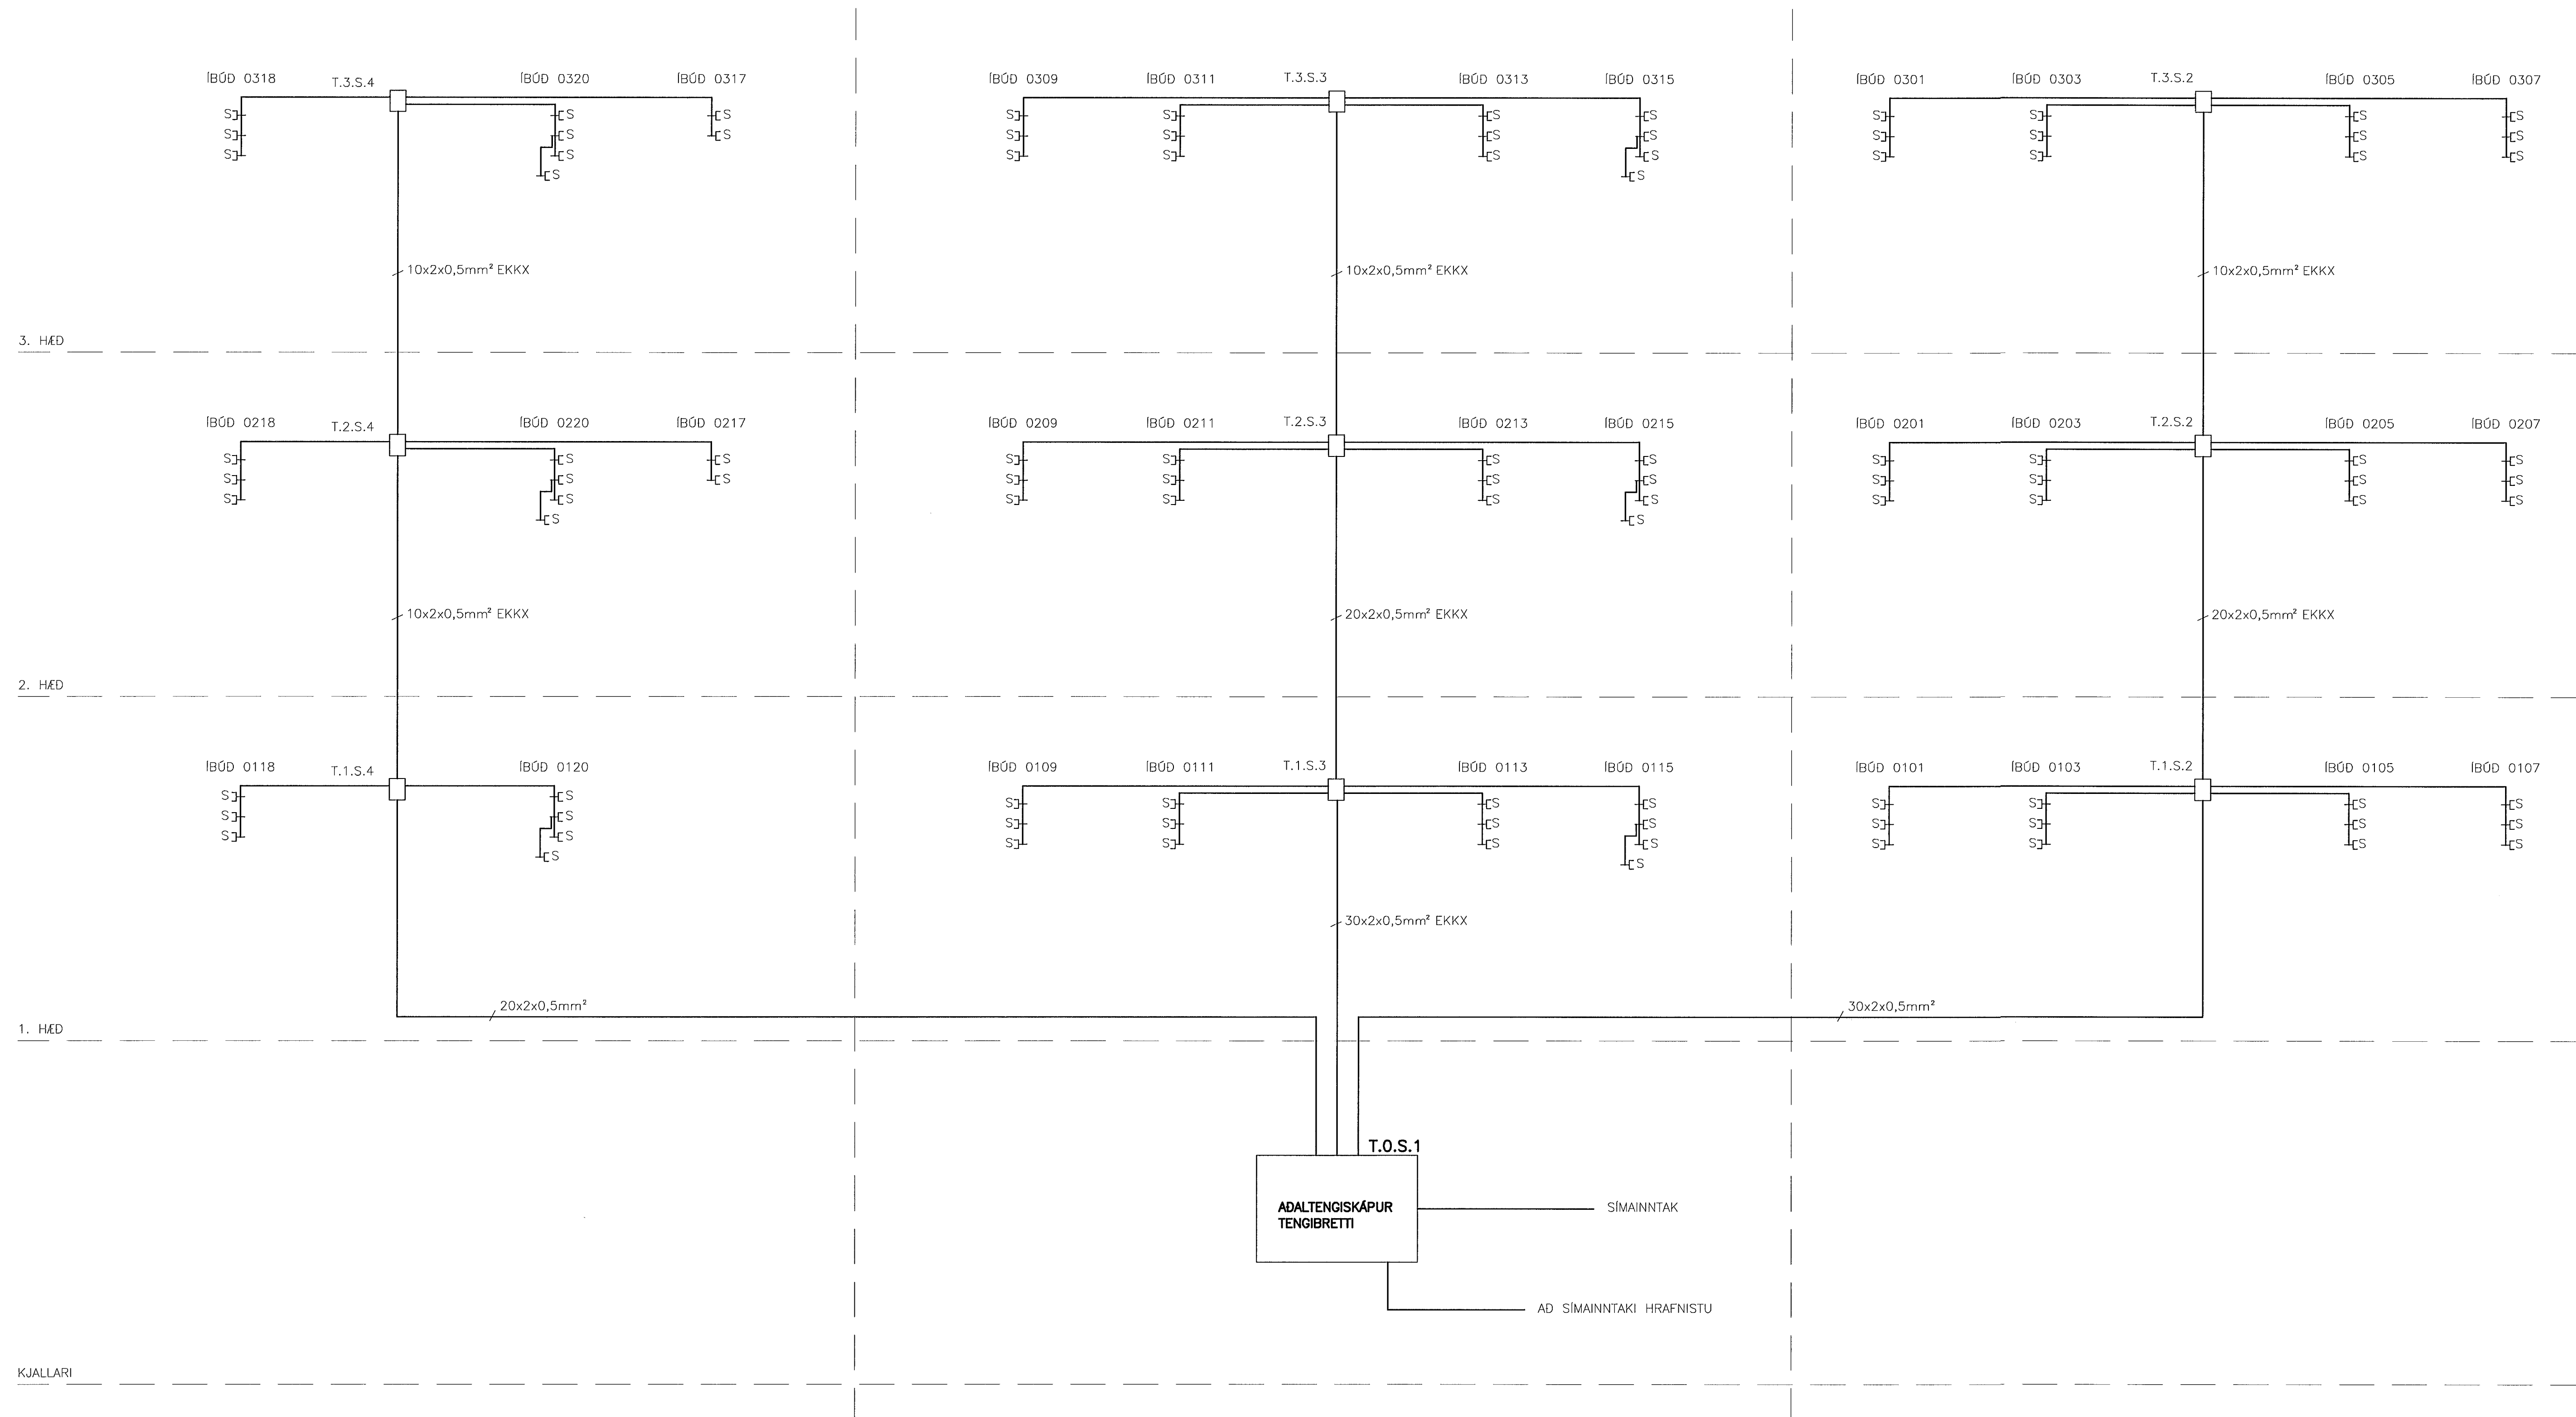

KERFISMYND – SÍMAKERFI

SKÝRINGAR:

FJARSKIPTALAGNAKERFI 1.-3. HÆÐ

S : EINFALDUR FJARSKIPTATENGILL RJ-45, SÍMI
H:500mm Í STOFU, ANNARS 200mm.

□ T.1.S.2-T.1.S.4 : SMÁSPENNUTÖFLUR Á 1.-3. HÆÐ FYRIR
T.2.S.2-T.2.S.4 : SAMTENGINGU OG MILLIDRÁTT.
T.3.S.2-T.3.S.4