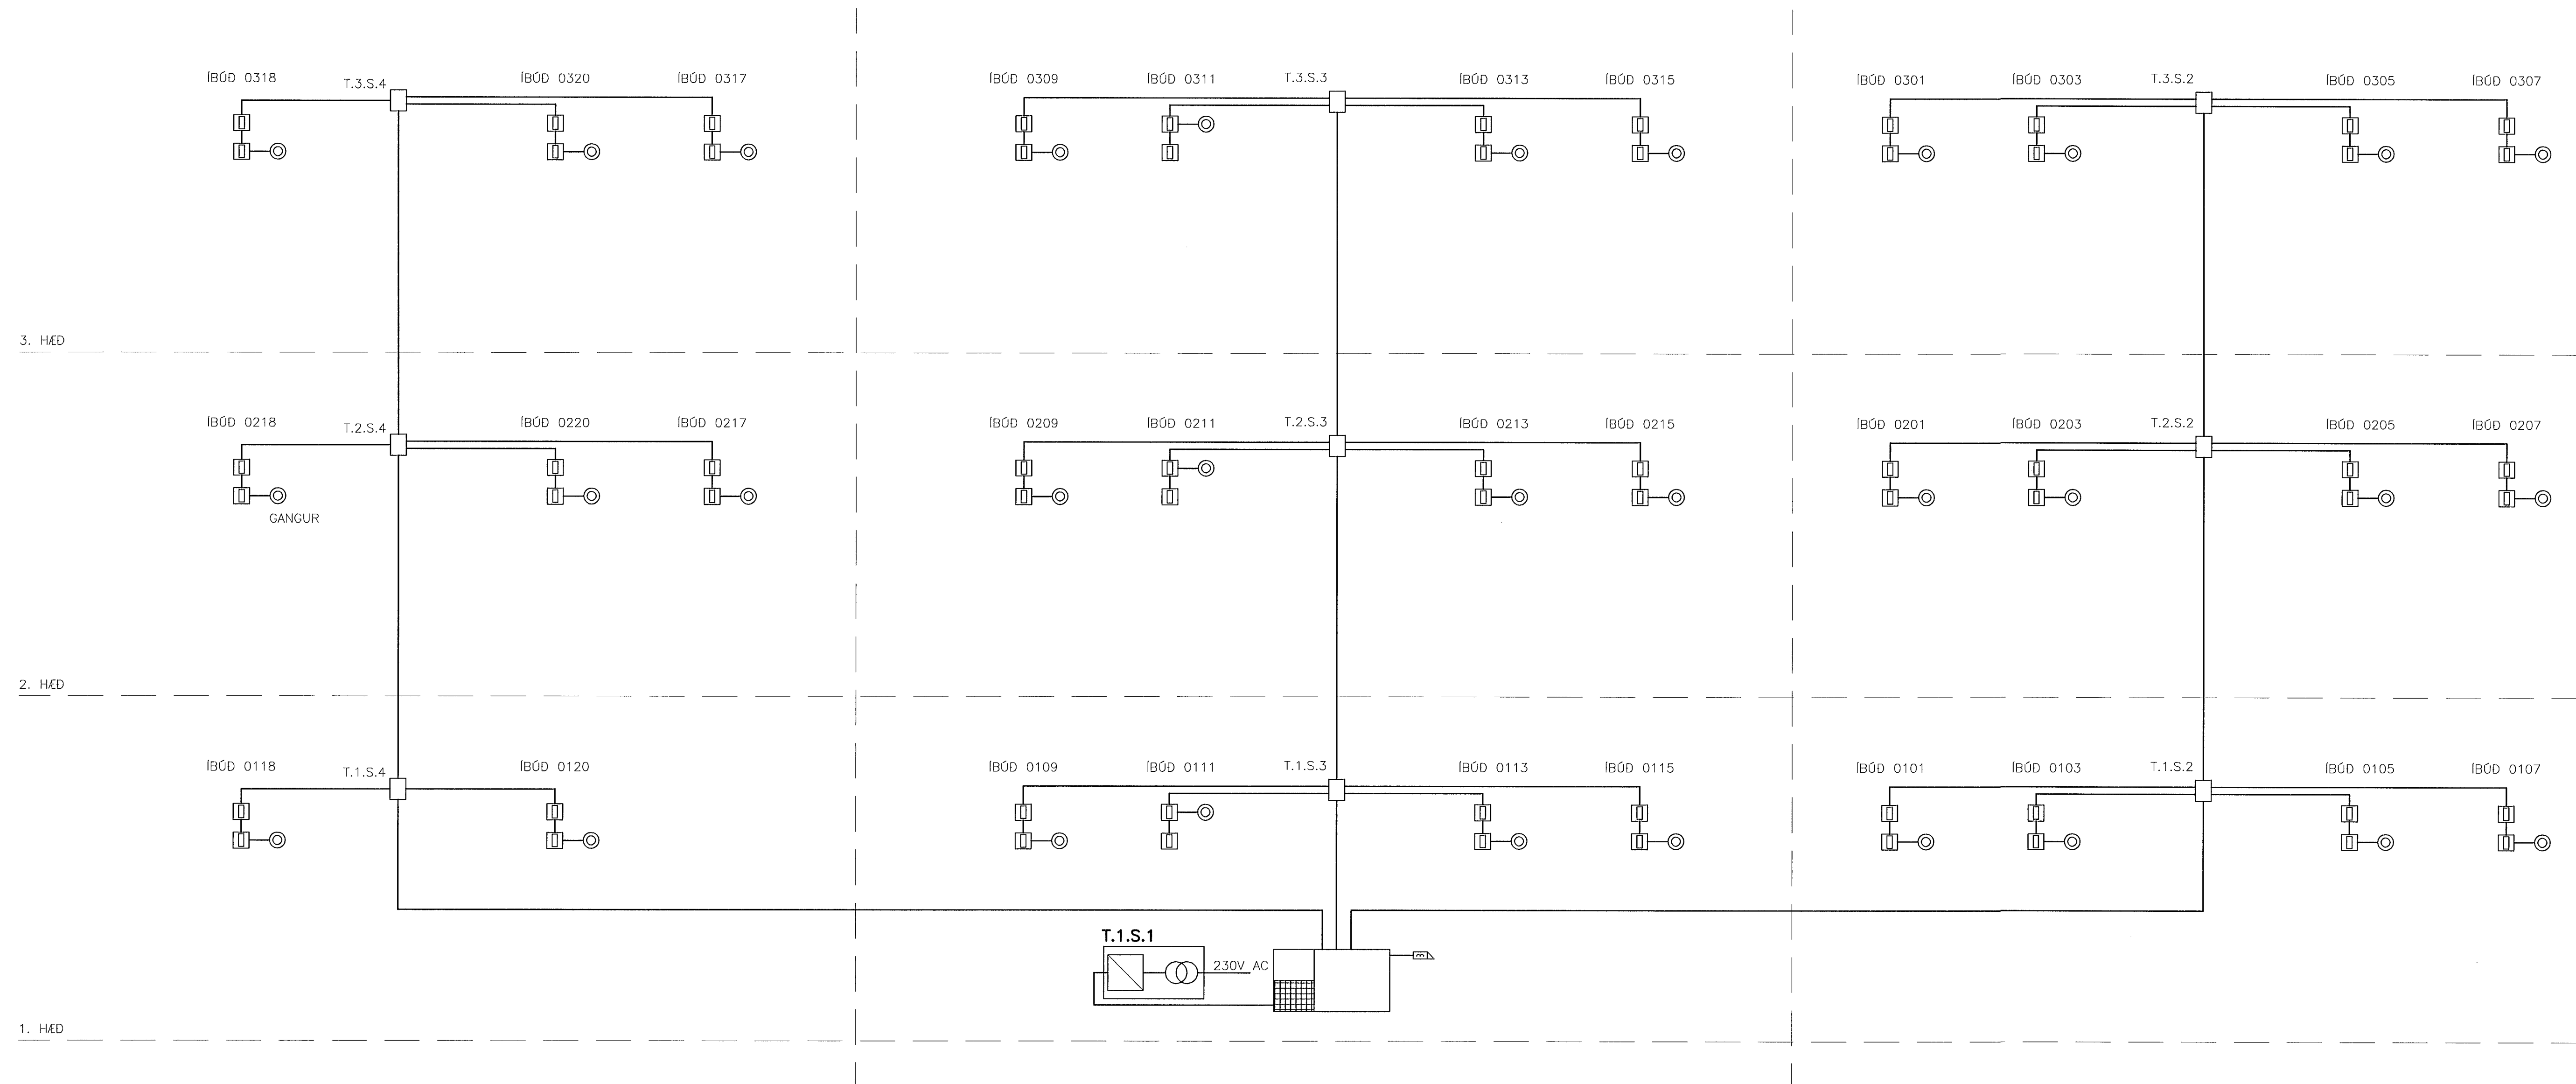

KERFISMYND – DYRASÍMAKERFI

SKÝRINGAR:

DYRASÍMAR 1.–3. HÆÐ

- ◻ : SEGULLÆSING
- ⊗ : DYRASÍMAÓTISTÖÐ, H:1000mm UNDIR STÖÐ.
- ⊕ : DYRASÍMAINNITÆKI, H:1300mm UNDIR TÆKI Í ELDHÓSI, H:800mm UNDIR TÆKI Í HERBERGI.
- ⊙ : HNAPPUR FYRIR DYRABJÖLLU, H:1100mm.
- : T.1.S.2–T.1.S.4 : SMÁSPENNUTÖFLUR Á 1.–3. HÆÐ FYRIR SAMTENGINGU OG MILLIDRÁTT.
 T.2.S.2–T.2.S.4
 T.3.S.2–T.3.S.4