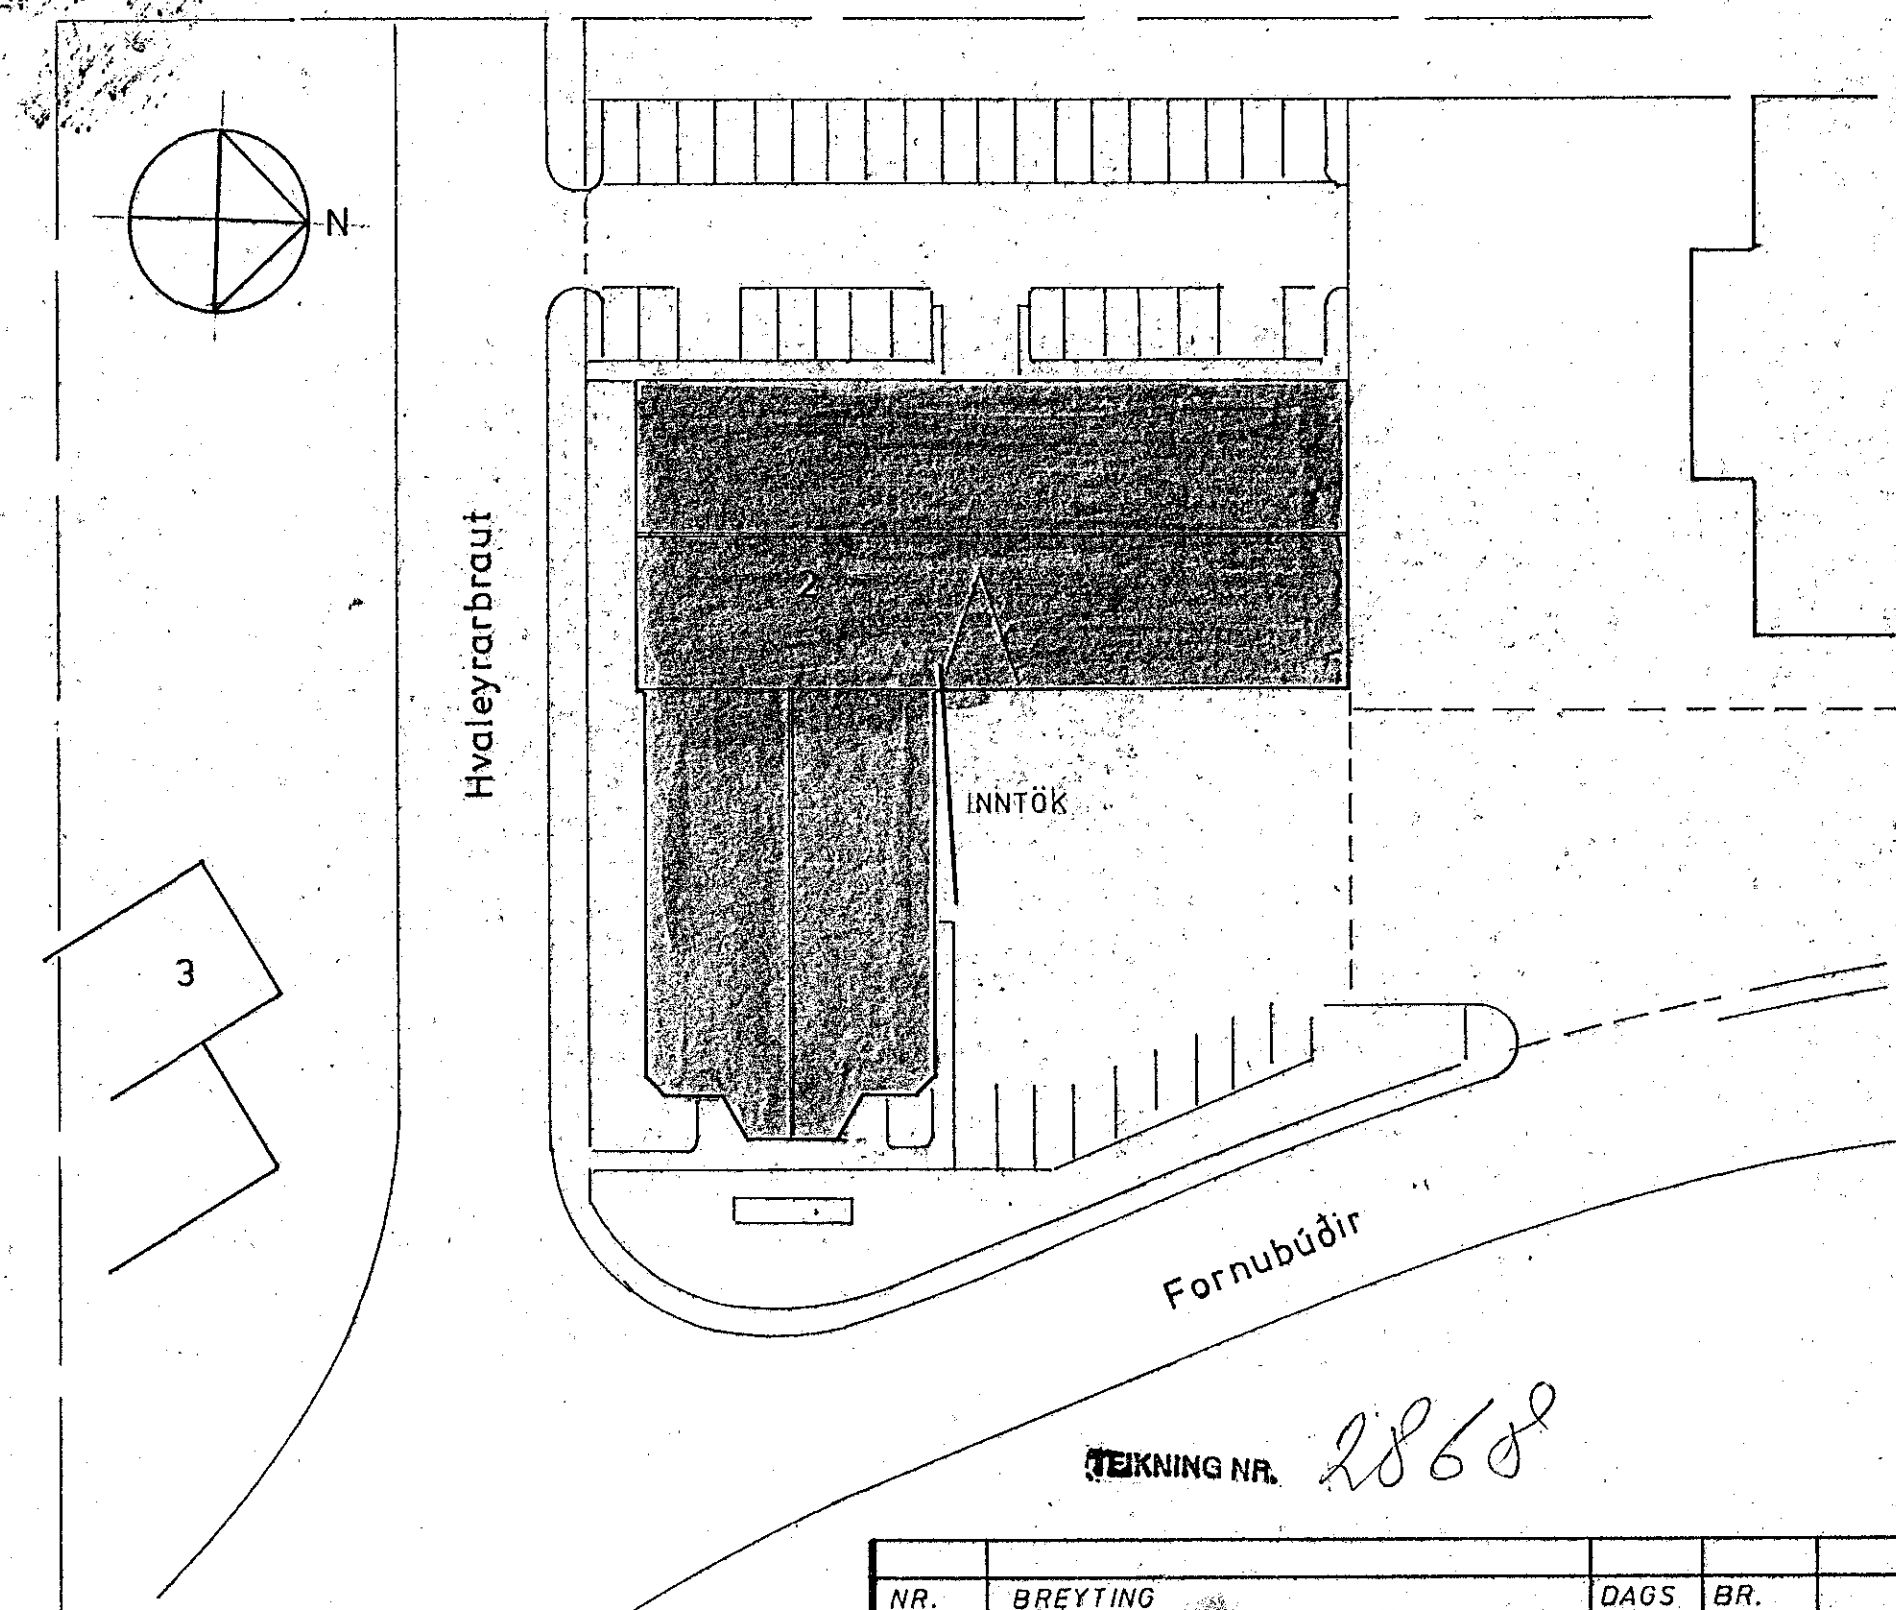

Samþykkt 30/10 1990
 VEGNA HEIMTAUGAR
 Ribext Kristjánsson
 E. Stúvala 11, Reykjavík

Inntök samþykkt 17.10. 1990
 l.h. RAUFVEIÐU HAFNARFJÁRDAR
 Ribext Kristjánsson

SNEIDING M. 1:100

AFSTÖÐUMYND M. 1:500

GRÜNNMYND I. HÆÐ M. 1:100

TEIKNING NR. 2868

NR.	BREYTING	DAGS	BR.
HVALEYRARBRAUT 2 HAFNARFIRÐI			
RAFLAGNIR		HANNAÐ	ZSH
INNTÖK		TEIKNAD	ZSH
		DAGS	sept. '90
		BLAD	AF
		KYRÐI	1:100/1:500
		VERK NR.	90-245