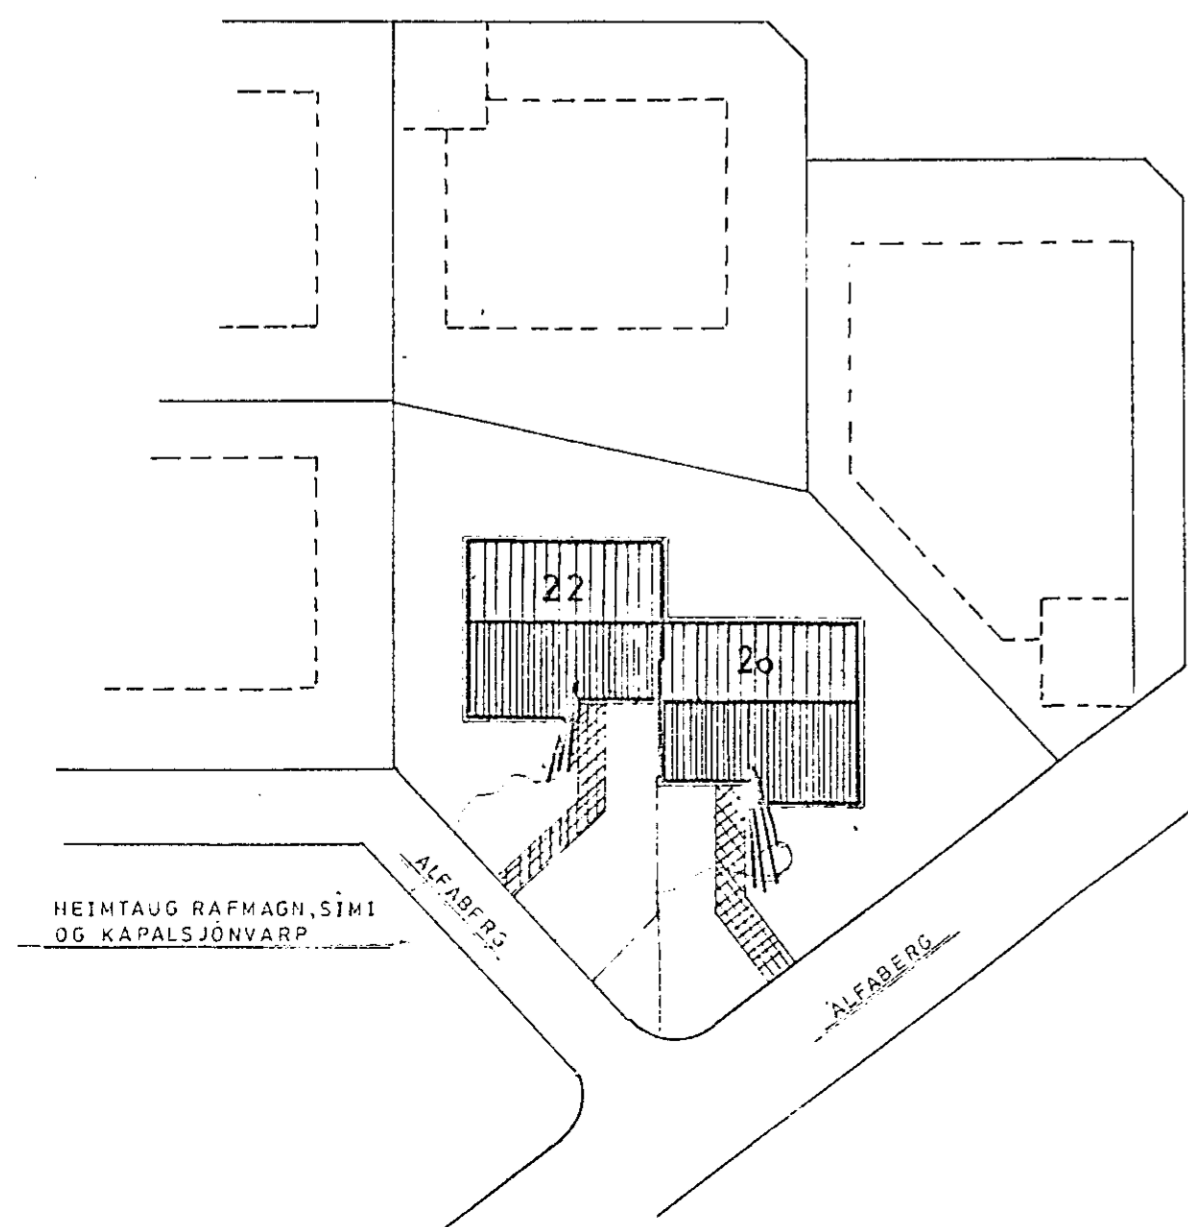

ATH. PLASTRÖR SKULU SETT ÚT FYRIR STÉTTAR

Teikning nr.: 38-83	Bragi Þór Sigurdórsson Sími 2139	
Blað nr.: 3	ÁLFABERG 20-22	
Kvarði: 1:100 1:500		
Breytt:		
Teiknaði: <i>C. P. J.</i>	Dagsetning: AGUST 83	AFSTÖÐUMYNDIR