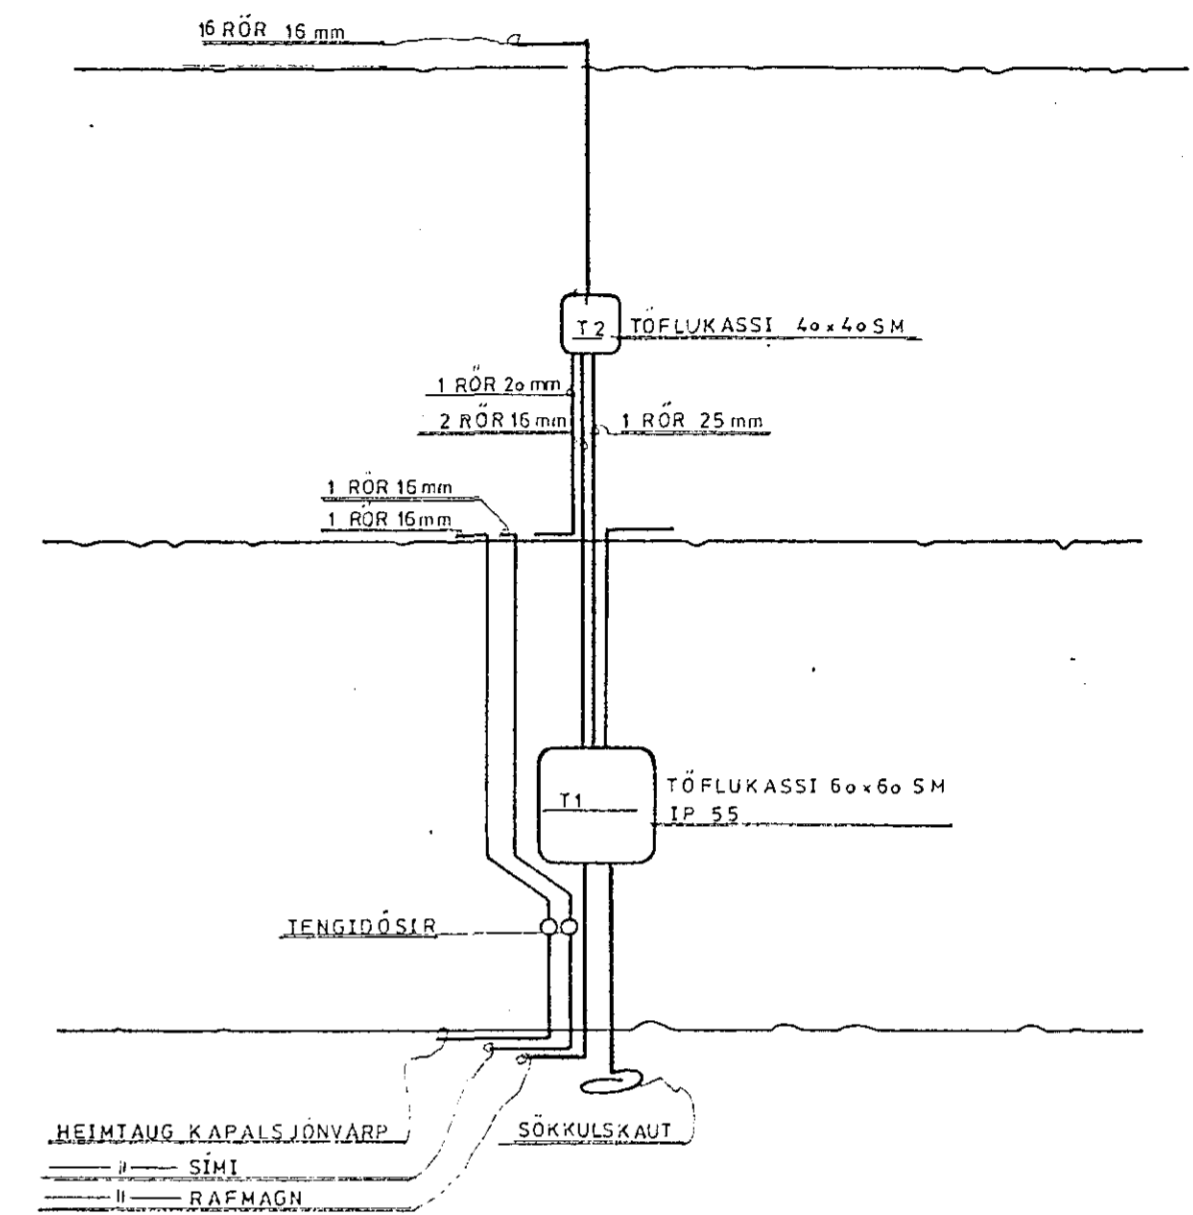

ATH. PLASTRÖR SKULU SETT ÚT FYRIR STÉTTAR

Teikning nr.: 38-83	Bragi Þór Sigurdórsson Sími 2139	
Blað nr.: 3	ÁLFABERG 20-22	
Kvarði: 1:100 1:500		
Breytt:		
Teiknaði: <i>C. P. J.</i>	Dagsetning: AGUST 83	AFSTÖÐUMYNDIR