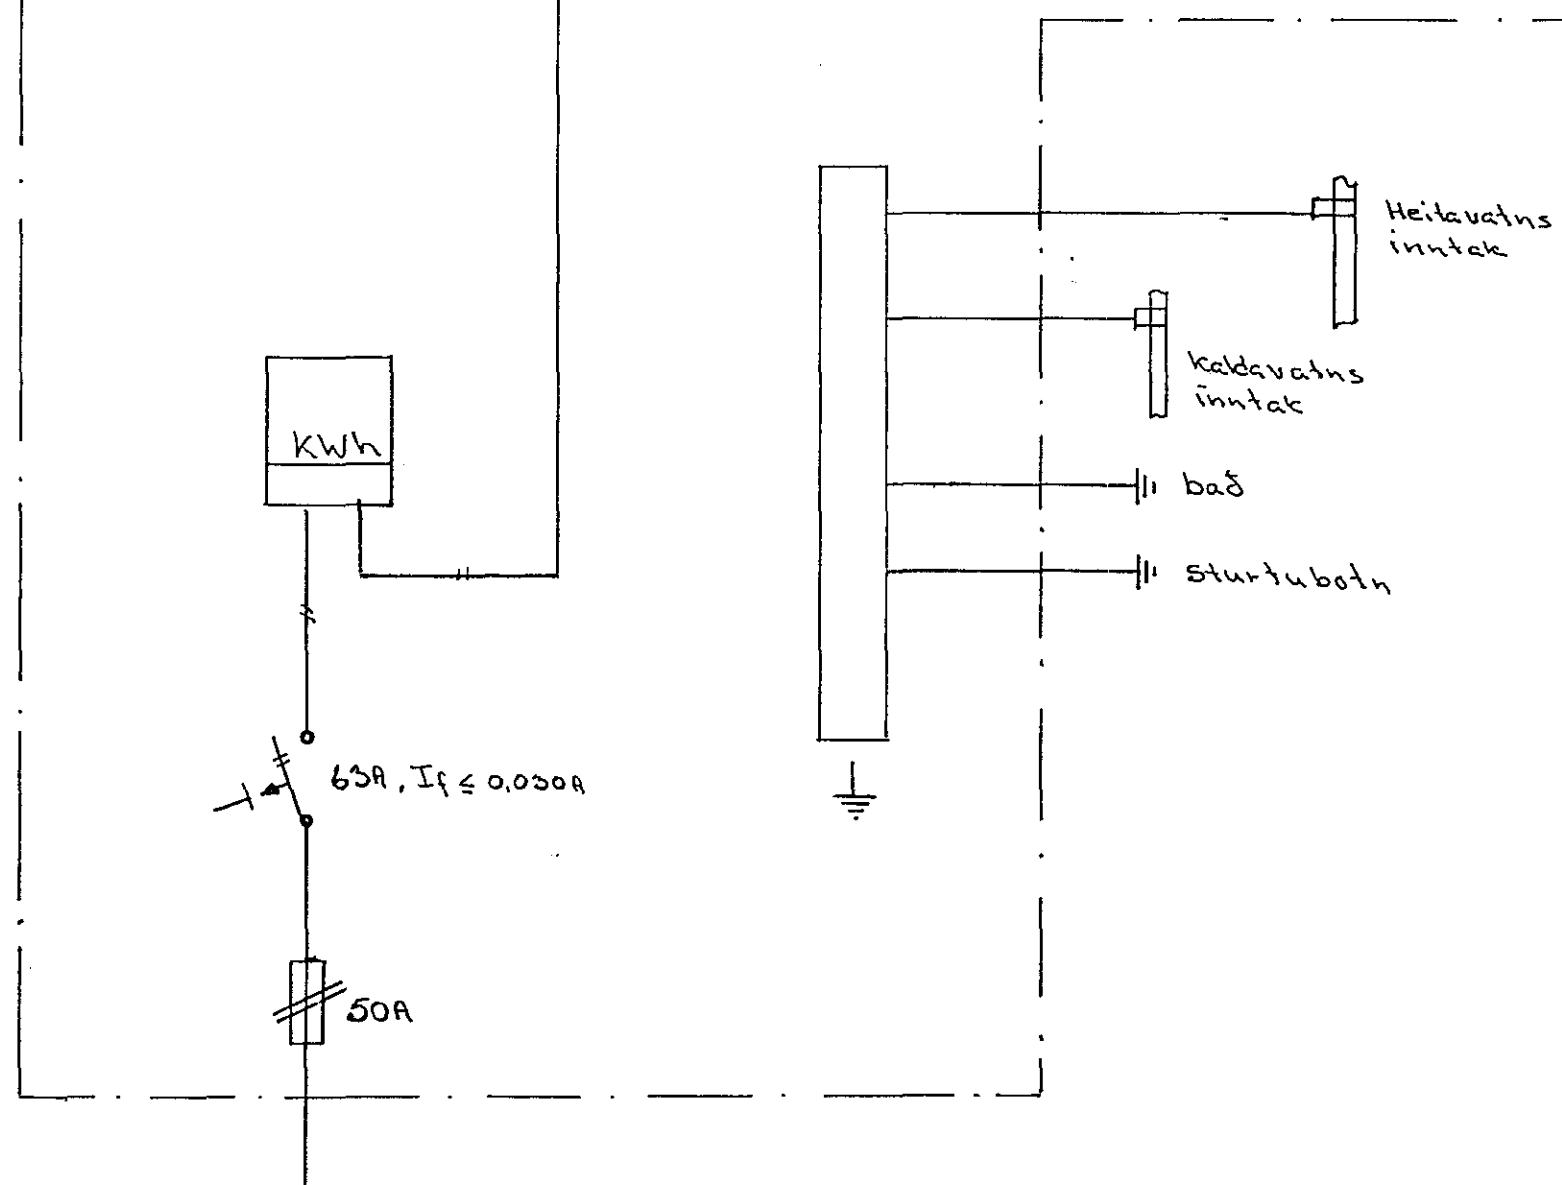

Gr 1	10A	2	3x1.5g	16mm ²	X	Stofa, inngangur, kjallari
Gr 2	10A	2	3x1.5g	16mm ²	X	Þvottahúsi, baðherb, herb kjallara
Gr 3	10A	2	3x1.5g	16mm ²	X	Eldhúsi
Gr 4	10A	2	3x1.5g	16mm ²	X	Herb í risi
Gr 5	20A	2	3x4g	20mm ²		Eldavél
Gr 6	20A	2	3x4g	20mm ²		Ofn
Gr 7	16A	2	3x1.5g	16mm ²		Þvottavél
Gr 8	16A	2	3x1.5g	16mm ²		Þurkari
Gr 9	10A	2	3x1.5g	16mm ²	X	Dílskúr

Tafla T

Alfaskейð 26 Hafnarfirði	Hannað JJS
	Teiknað JJS
Július Jóhannesson Rafmagnsteknifráðingur Miðvangi 41 n.o 808 Hafnarfirði S-651280	MKV
	Dato 10-10-87