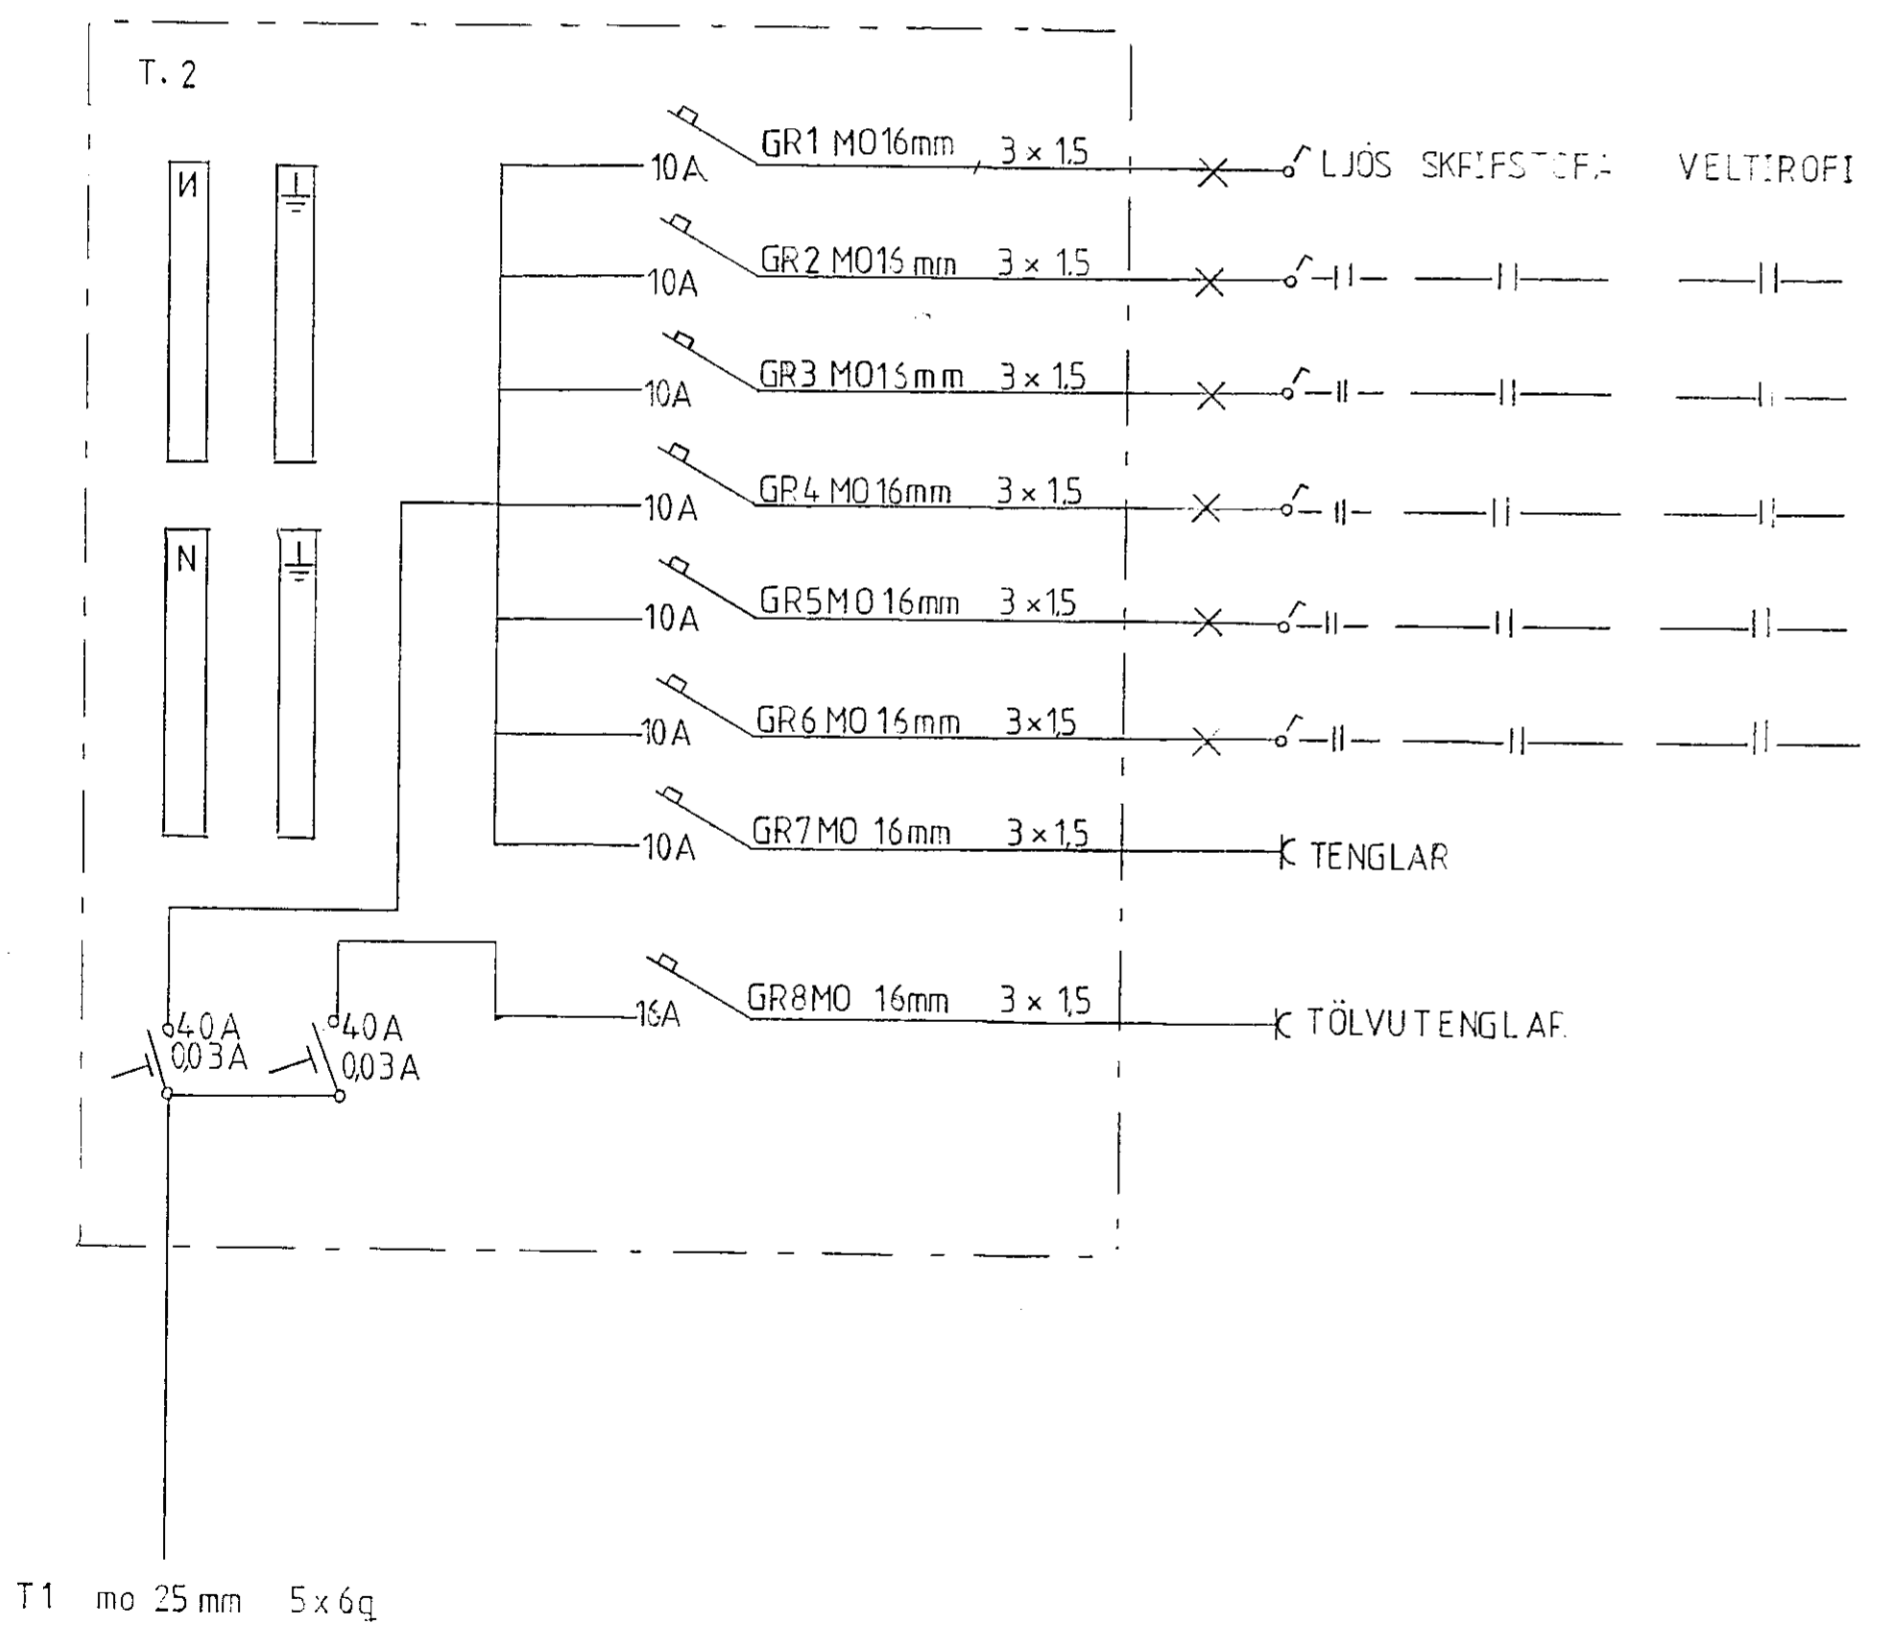

8 7 6 5 4 3 2 1

F

E

D

C

B

A

HANNAÐ RAFVER HF	ENDURSKOÐUN HF Bæjarbrauni 12 220 HAFNARFELÐI	Dags. 09.12.90
TEIKNAD H.B.H. <i>H.B.H.</i>	BREYTINGAR Á TÖFLU T2	Samp.

8 7 6 5 4 3 2 1