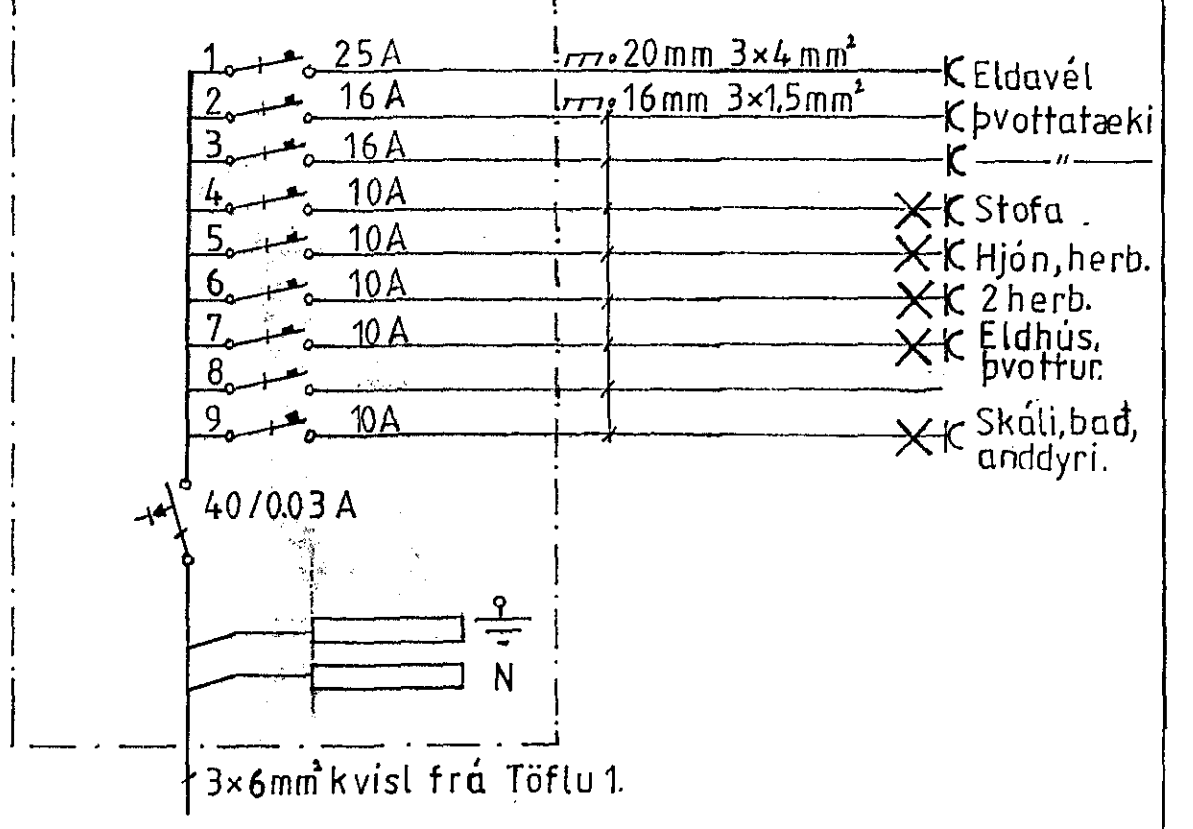

Tafla 1

Tafla 2

Arni Guðni Einarsson		
Hannað AGE	Fagraberg 4 Hafnafirði	2 af 2 Dags OKT'87
Teiknað AGE		
Kvarði 1:50		