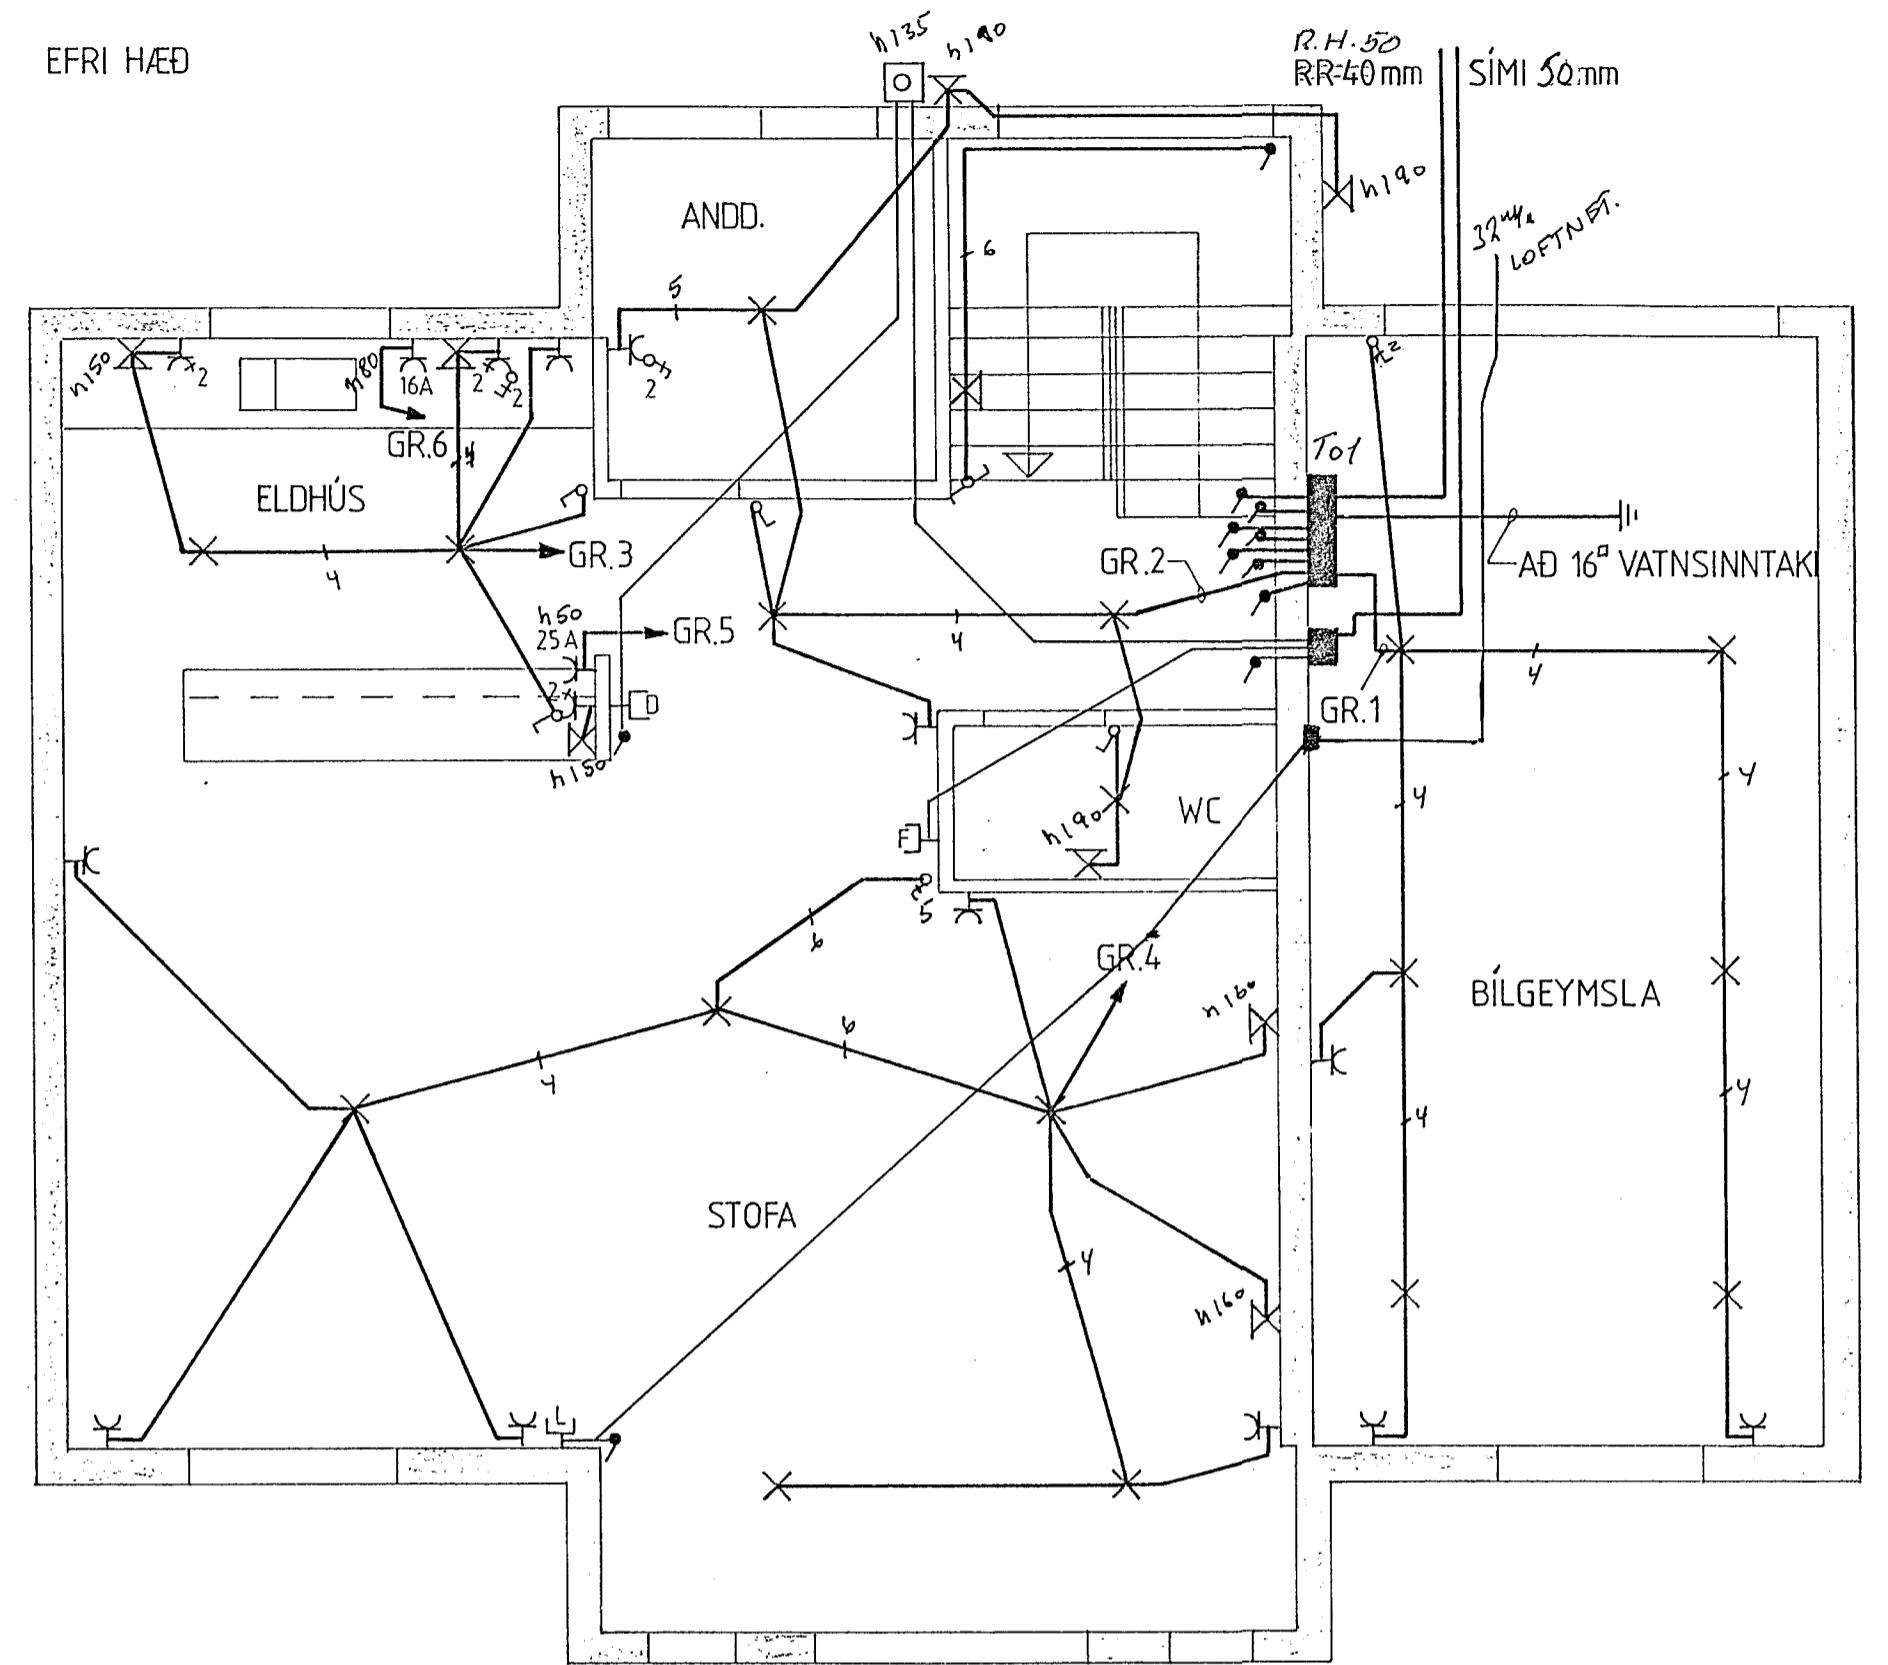

NEDRI HÆÐ

EFRI HÆÐ

EINLÍNUMYND

Teikn. 4.9'87	RÁSIN s/f SKIPHOLT 60	Sími 681677
Teikn.af MS	FAGRABERG	NR 52
MÁL 1:50		