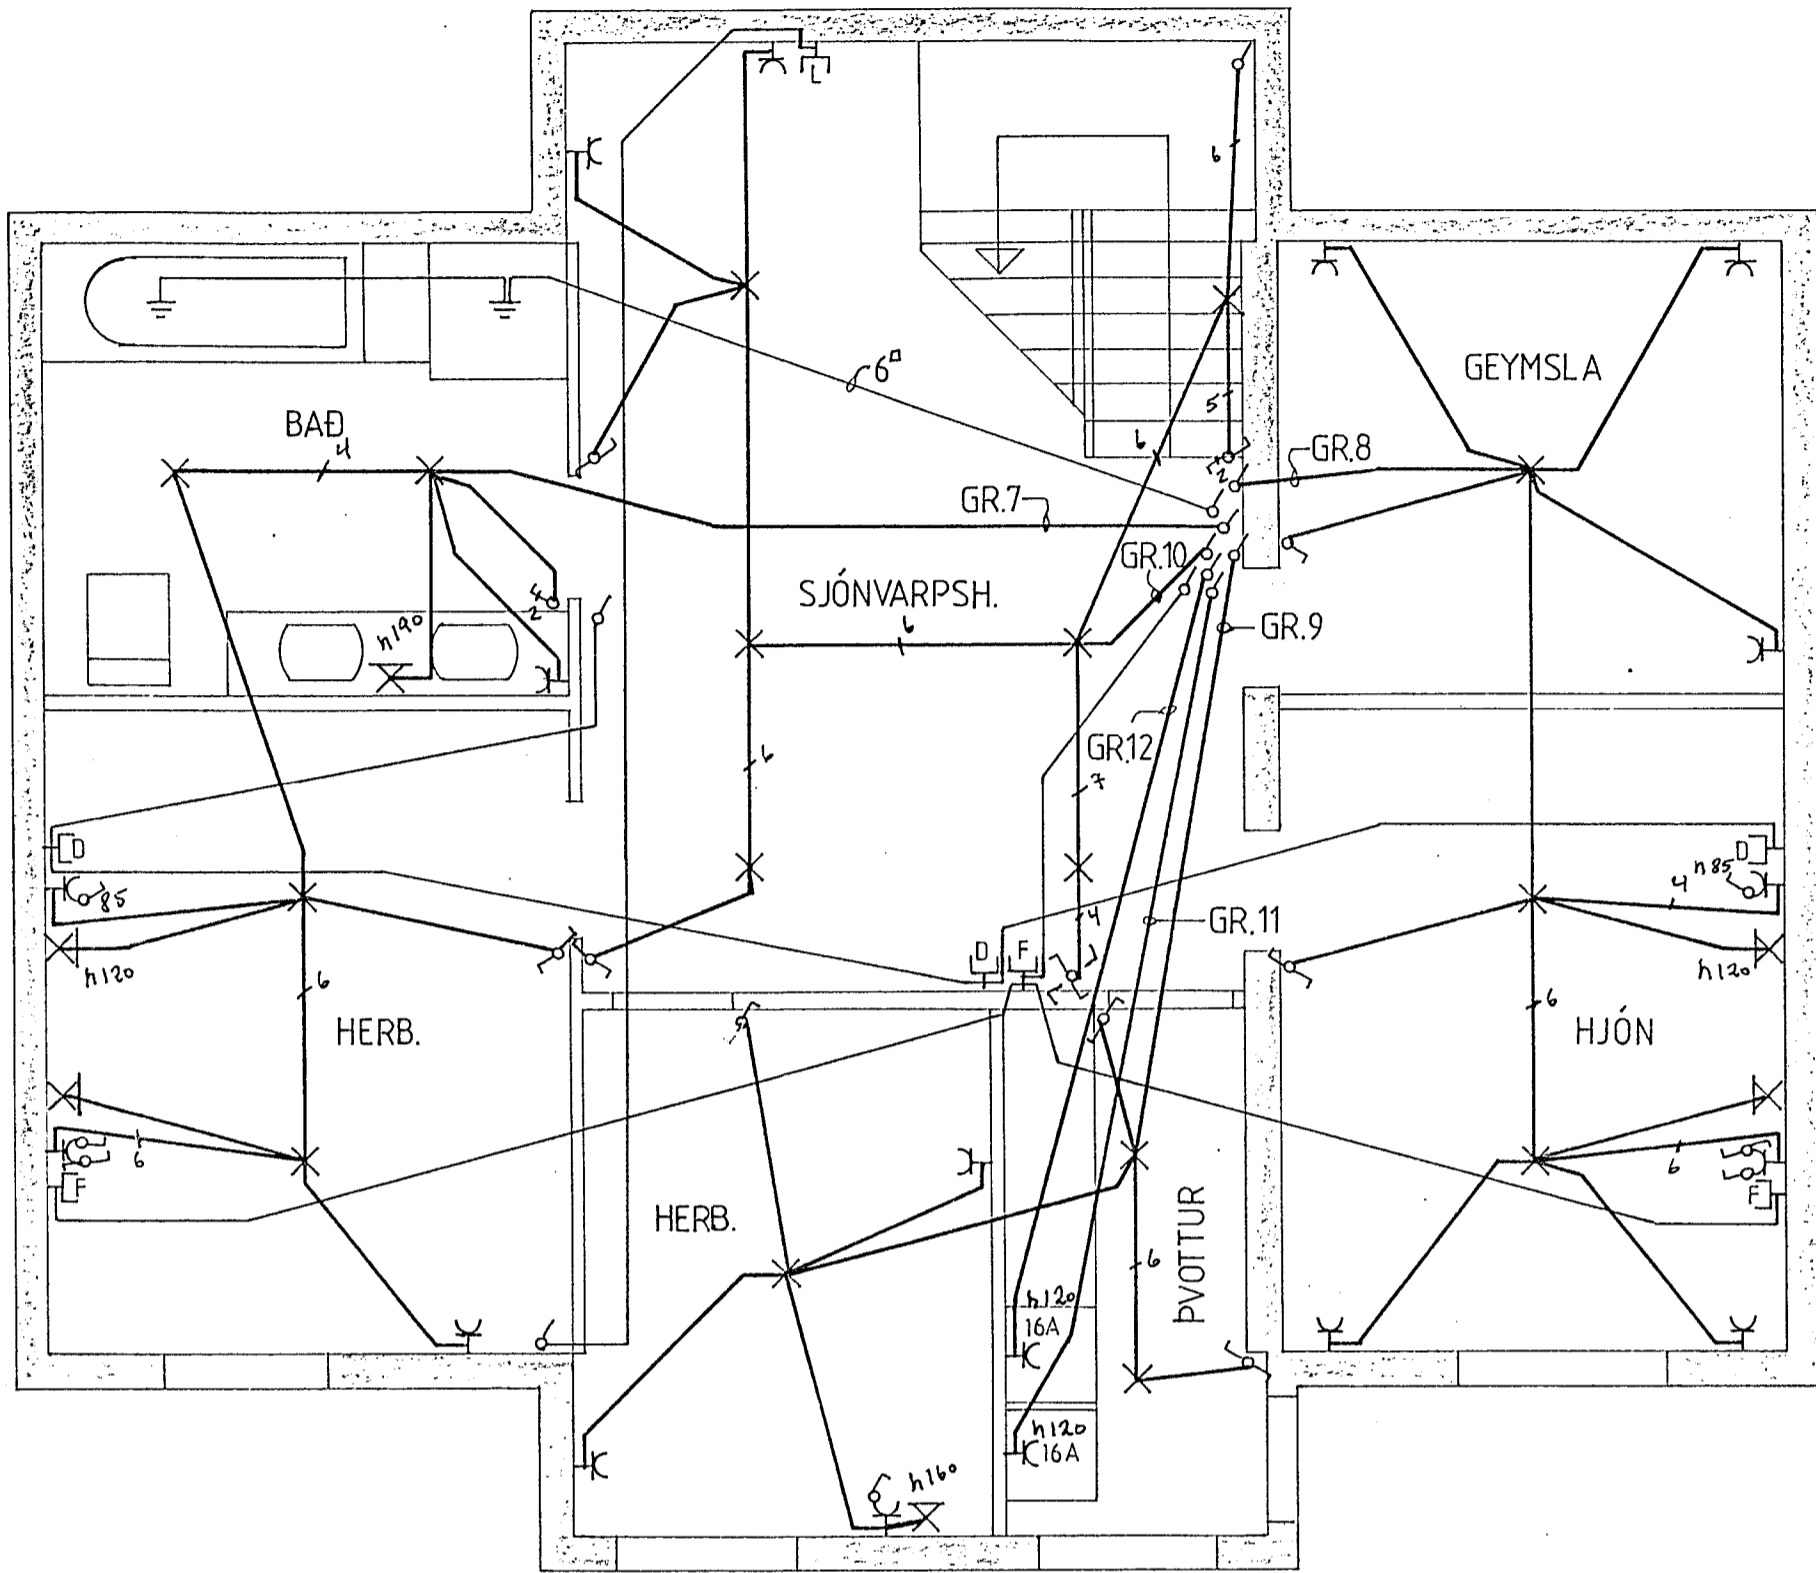

NEDRI HÆÐ

EFRI HÆÐ

EINLÍNUMYND

Teikn. 4.9'87	RÁSIN s/f SKIPHOLT 60	Sími 681677
Teikn.af MS	FAGRABERG	NR 52
MÁL 1:50		