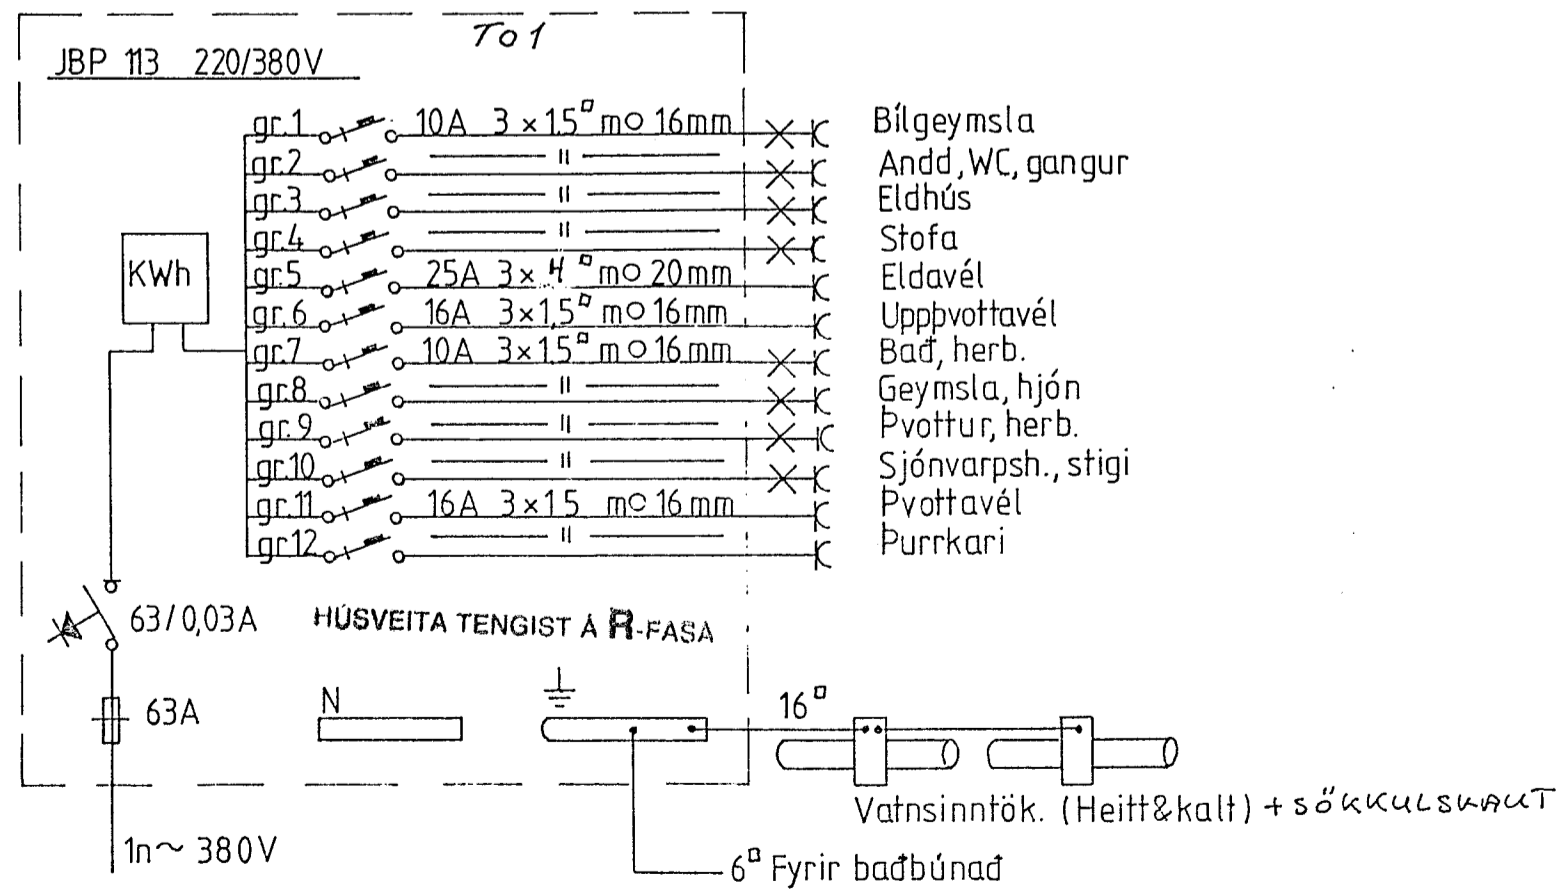

NEDRI HÆÐ

EFRI HÆÐ

EINLÍNUMYND

Teikn. 4.9'87	RÁSIN s/f SKIPHOLT 60	Sími 681677
Teikn.af MS	FAGRABERG	NR 52
MÁL 1:50		