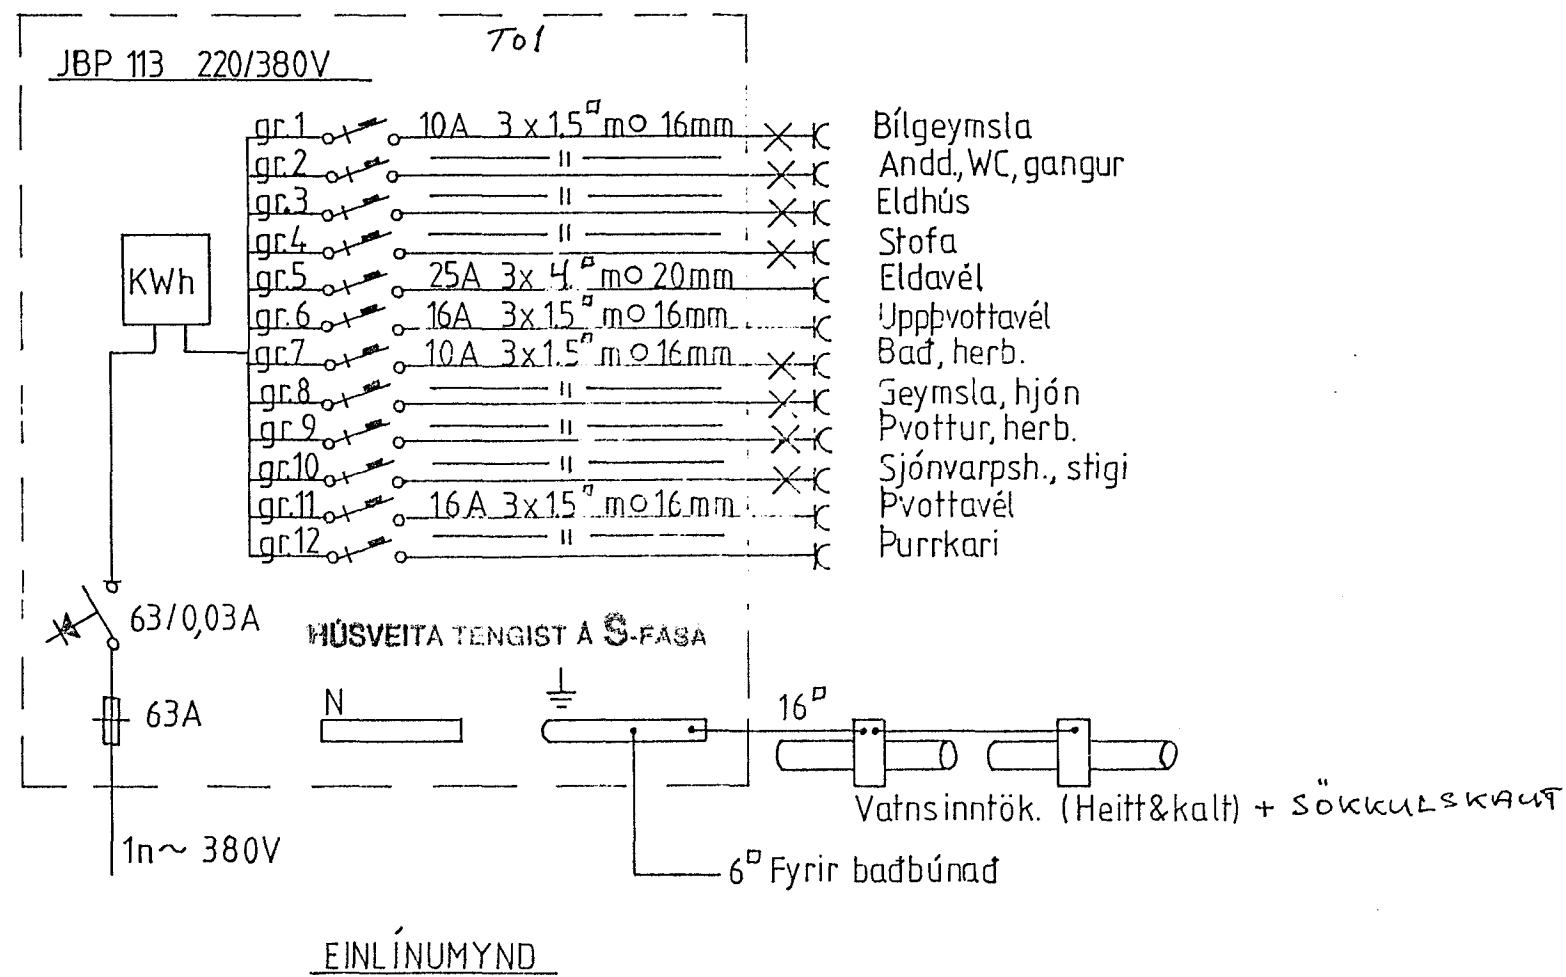

NEDRI HÆÐ

EFRI HÆÐ

Teikn. 4.9.87	RÁSIN s/f SKIPHOLT 60	Sími 681677
Teiknaf. MS	FAGRABERG	54
MAL 1:50		