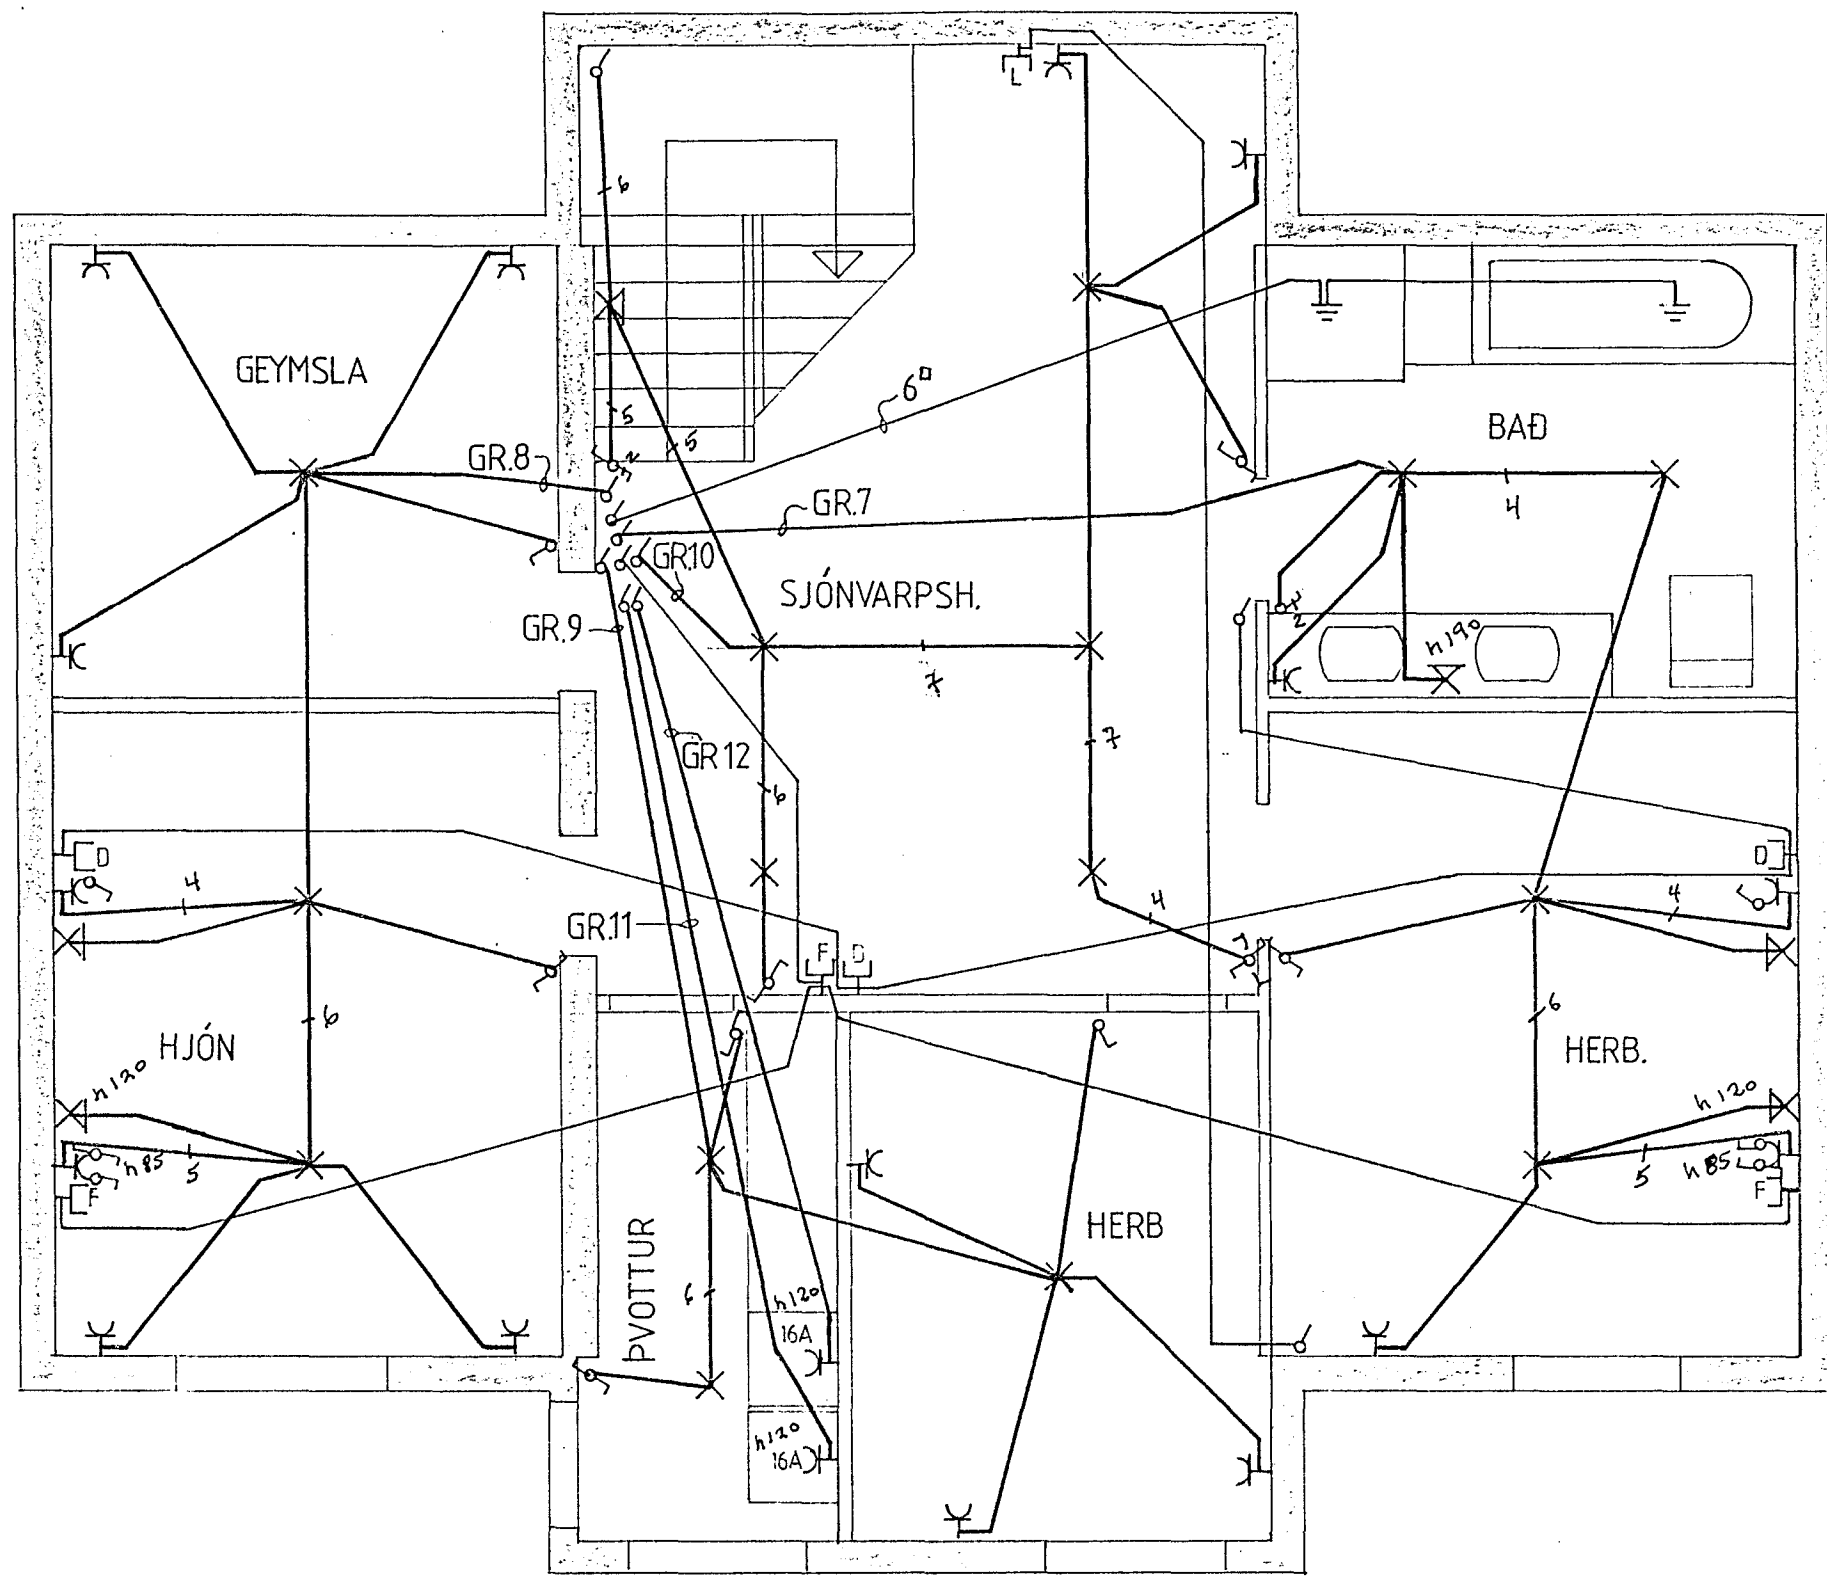

NEDRI HÆÐ

EFRI HÆÐ

Teikn. 4.9.87	RÁSIN s/f SKIPHOLT 60	Sími 681677
Teiknaf. MS	FAGRABERG	54
MAL 1:50		