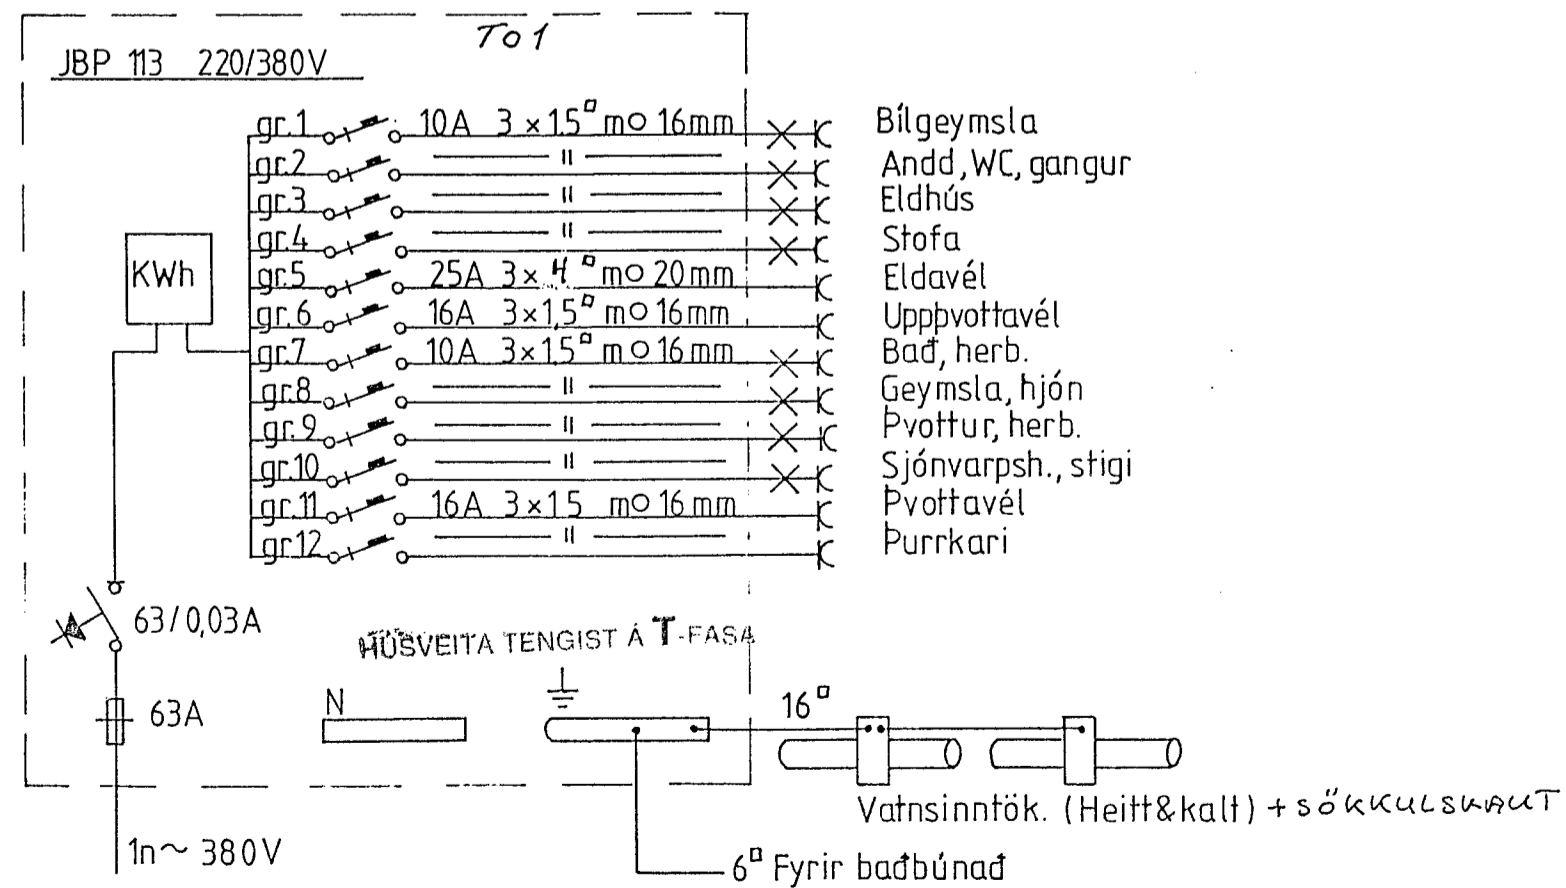

NEDRI HÆÐ

EFRI HÆÐ

EINLÍNUMYND

Teikn. 4.9.87	RÁSIN s/f SKIPHOLT 60	Sími 681677
Teikn.af MS	FAGRABERG	NR 56
MÁL 1:50		