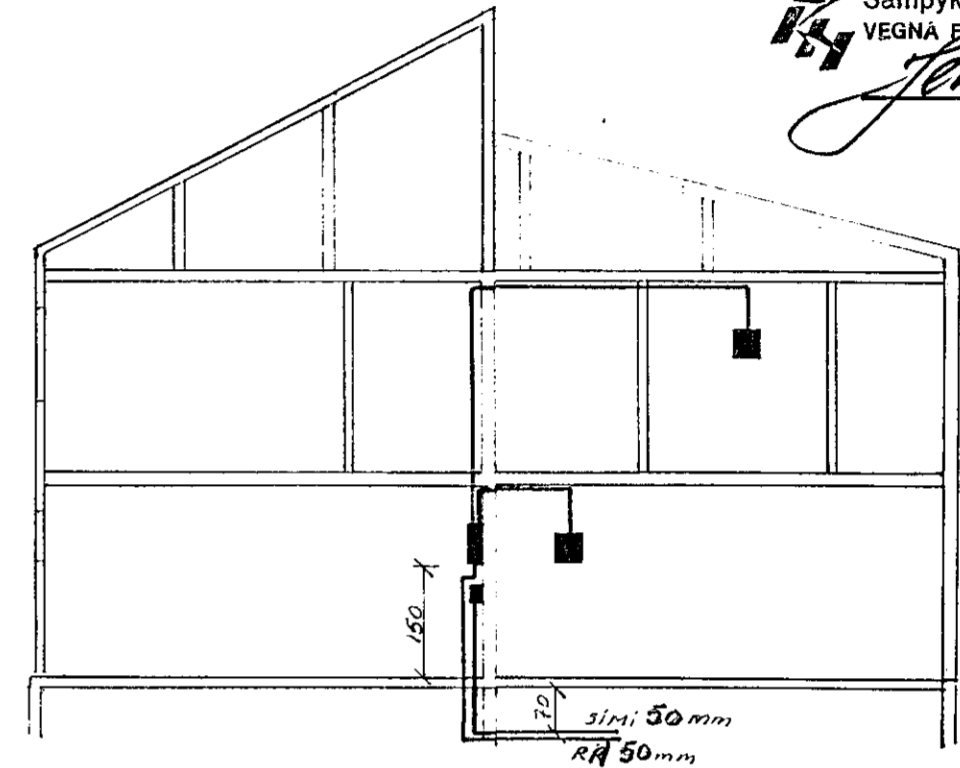

Samþykkt 23-10-1987
VEGNA EULLNADARFRÁGANGS
Jensson
f.h. Rafveitu Hafnarfjarðar

Inntök samþykkt 20.10.1987.
f.h. RAFVEITU HAFNARFJARÐAR
Höndur Halldórsson