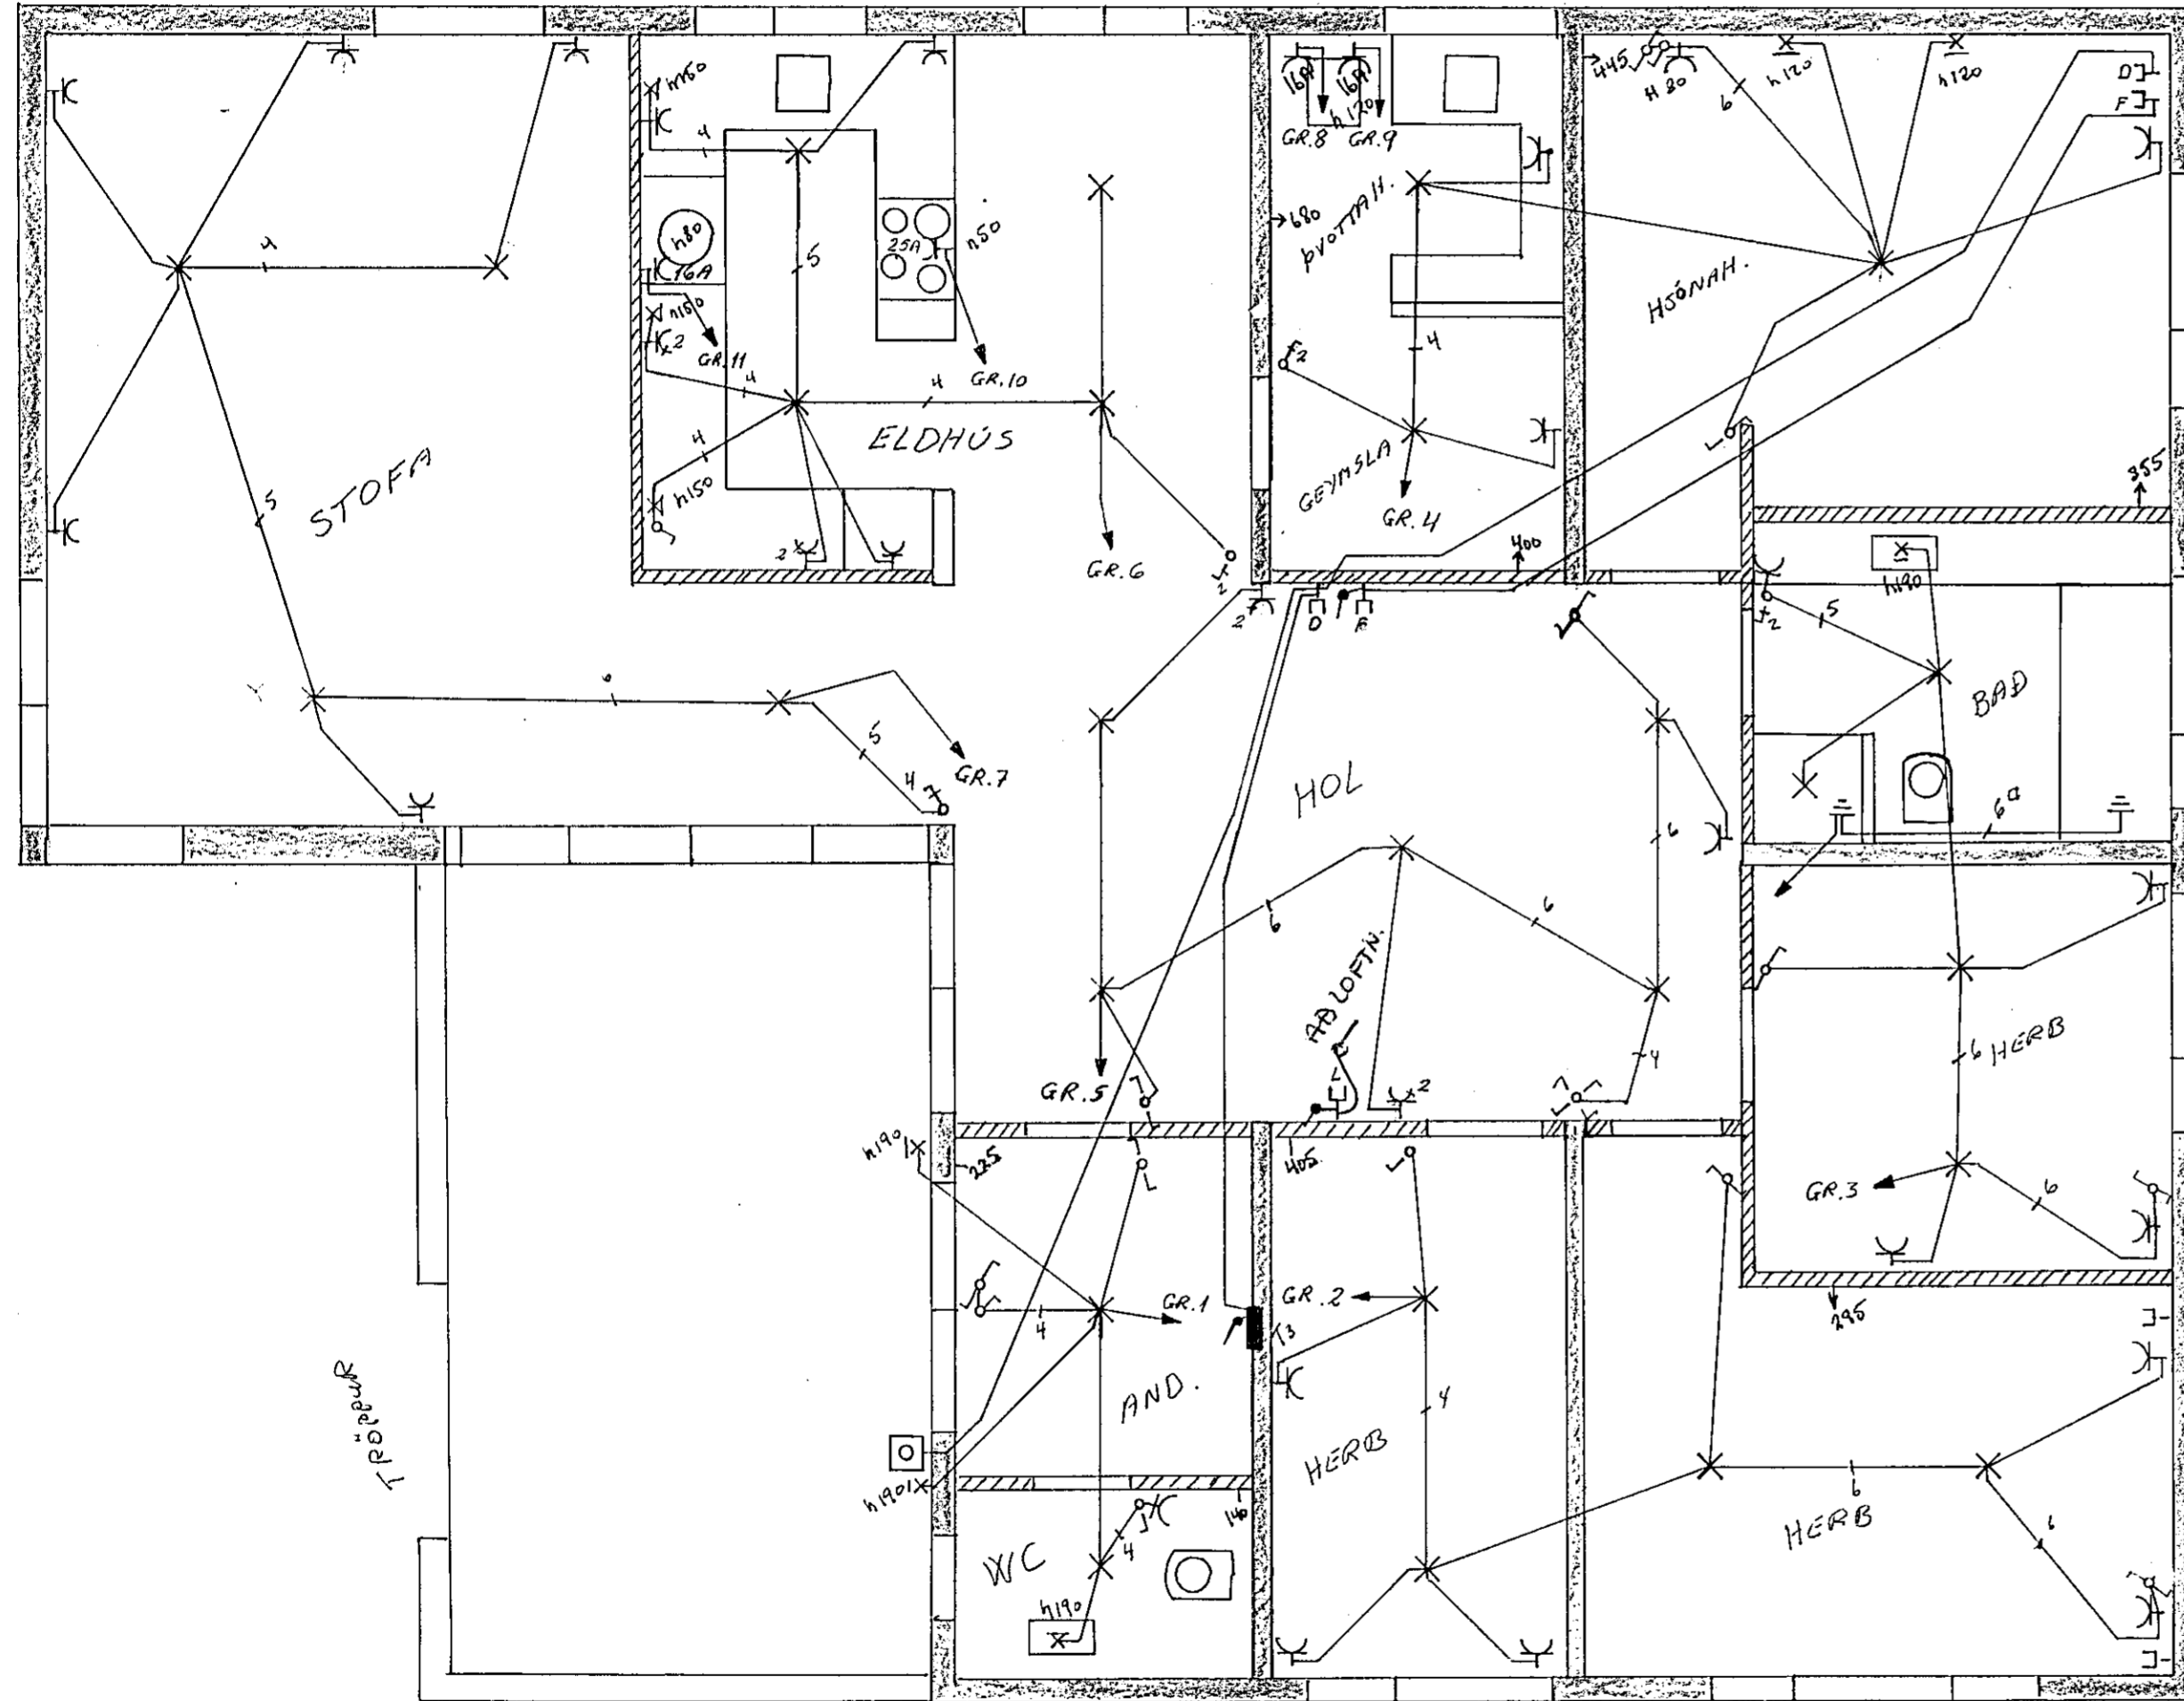

SKÝRINGAR

MÁLSTRAUMUR ROFA OG TENGLA SÉ 10 A,  
 PÍPUR SÉU Ø16 VÍR 1,5<sup>0</sup>  
 HÆÐ ROFA SÉ 105 CM FRÁ GÓLFI  
 HÆÐ TENGLA Í ELDHÚSI, ÞVOTTAN.,  
 BÍLAGEYMSLU SÉ 105 CM FRÁ GÓLFI  
 HÆÐ TENGLA SÉ 20 CM FRÁ GÓLFI  
 NEMA ANNARS SÉ GETIÐ.

Teikn DAGS	RASIN S/F SKIPHOLT 60	Sími 681677
Teiknað	H. B	NR 48
MÁL 1:50 1:100 1:500		1. HÆÐ