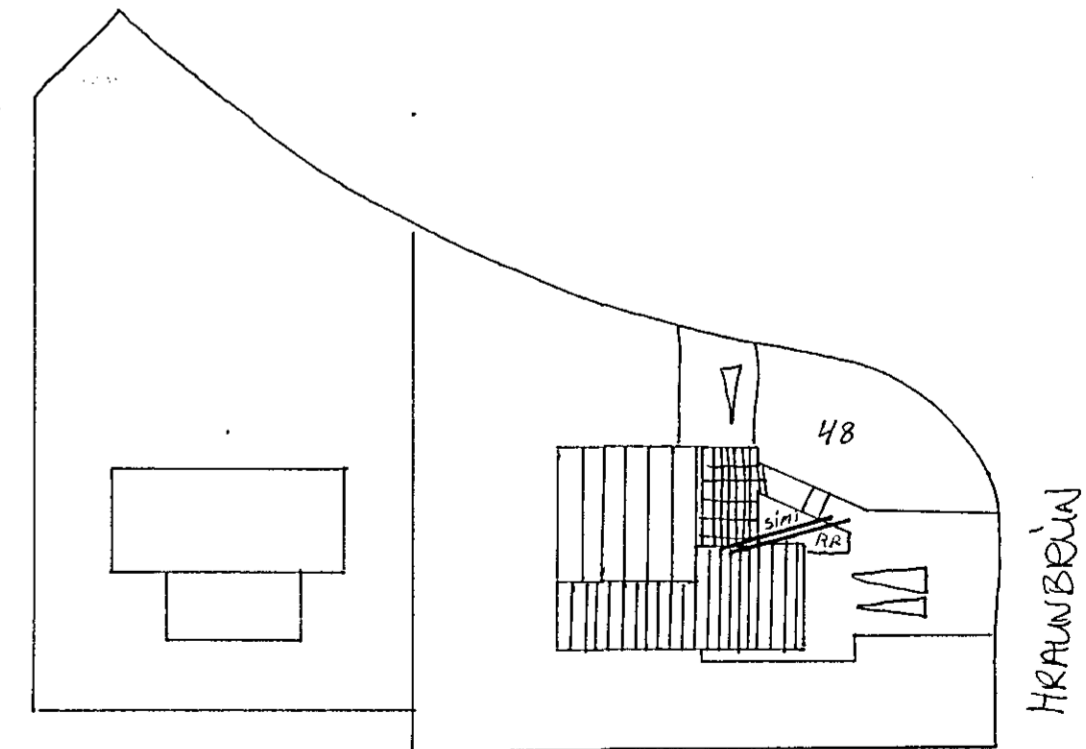

AFSTÖÐUMYND 1:500

TEIKNING NR. 2520

Teikn DAGS	RASIN S/F SKIPHOLT 60	Sími 681677
Teiknað	H. B	NR 48
MÁL 1:50 1:100 1:500		1. HÆÐ