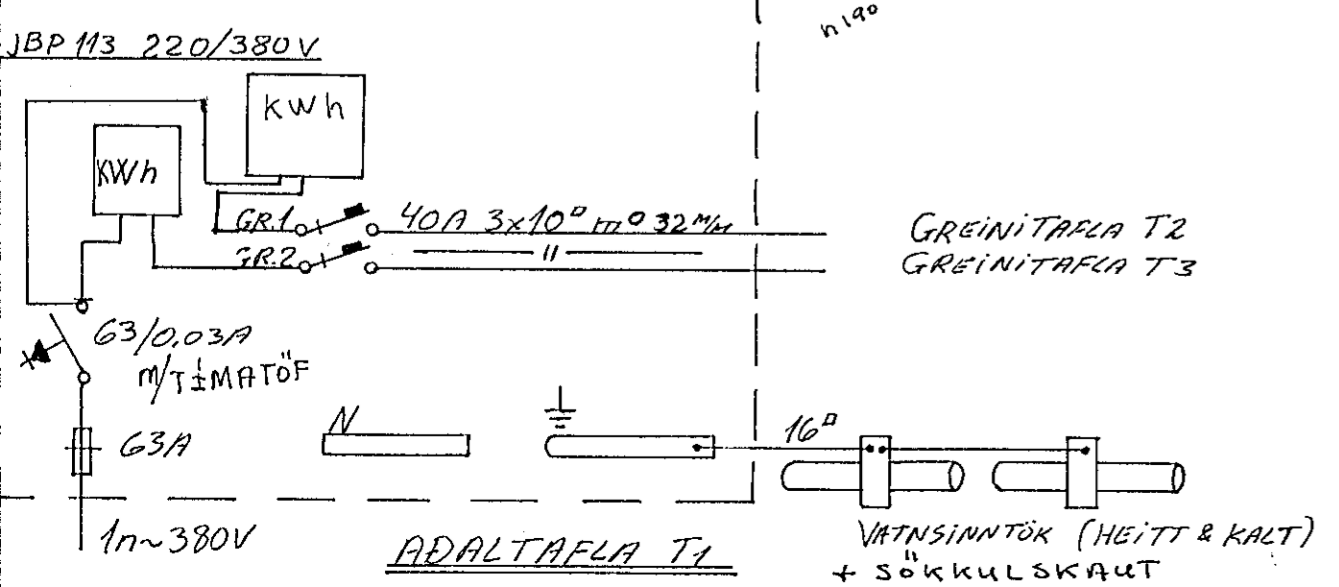

## GREINITAFLA TO.3

Teikn. DAGS.	RÁSIN S/F	SÍMI
10.7'87	SKIPHOLT 60	681677
Teikn af	HRAUNBRÚN	NR 48
MÁL		HÆÐ
1:50		JARD