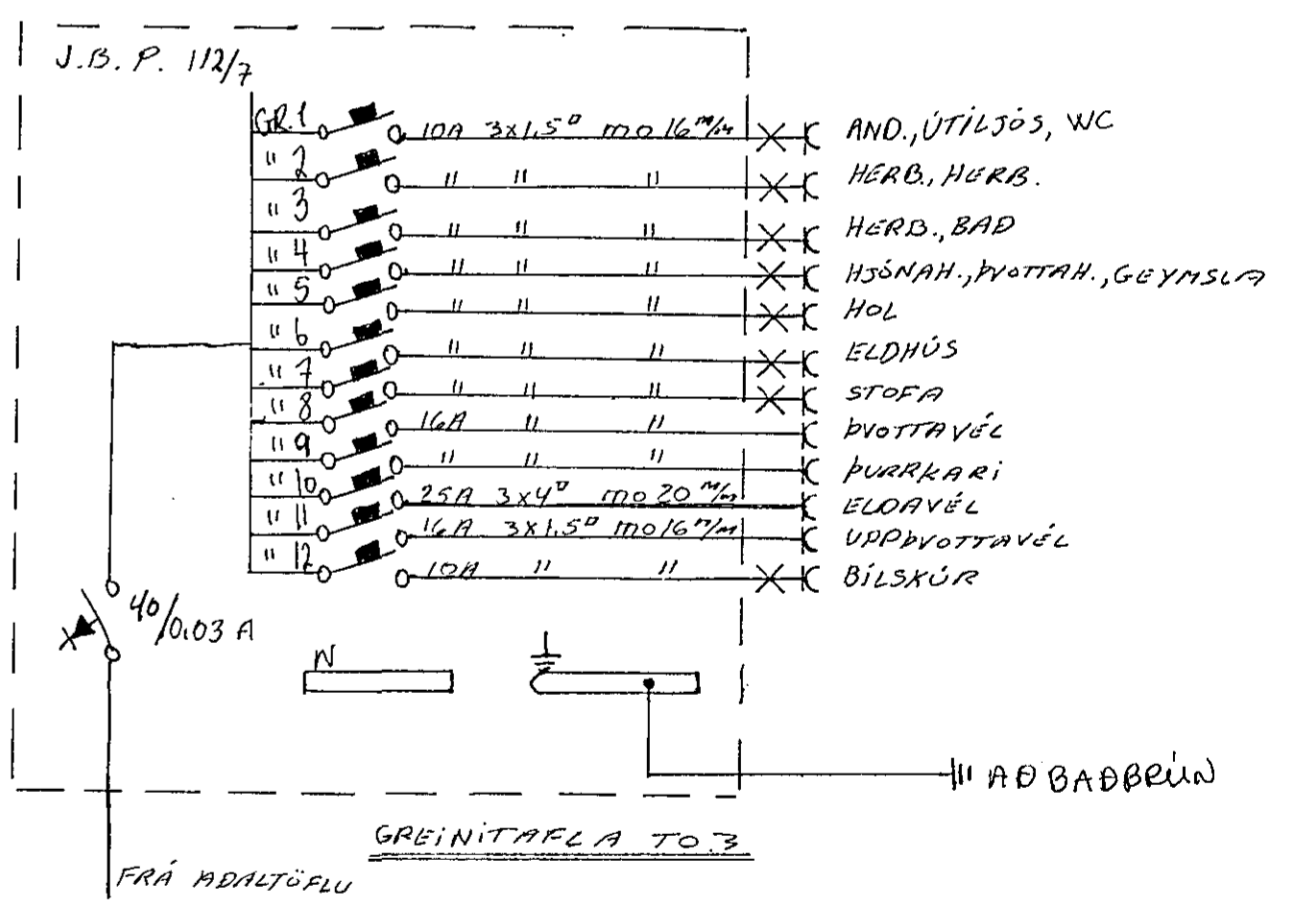

## GREINITAFLA TO.3

Teikn. DAGS.	RÁSIN S/F	SÍMI
10.7'87	SKIPHOLT 60	681677
Teikn af	HRAUNBRÚN	NR 48
MÁL		HÆÐ
1:50		JARD