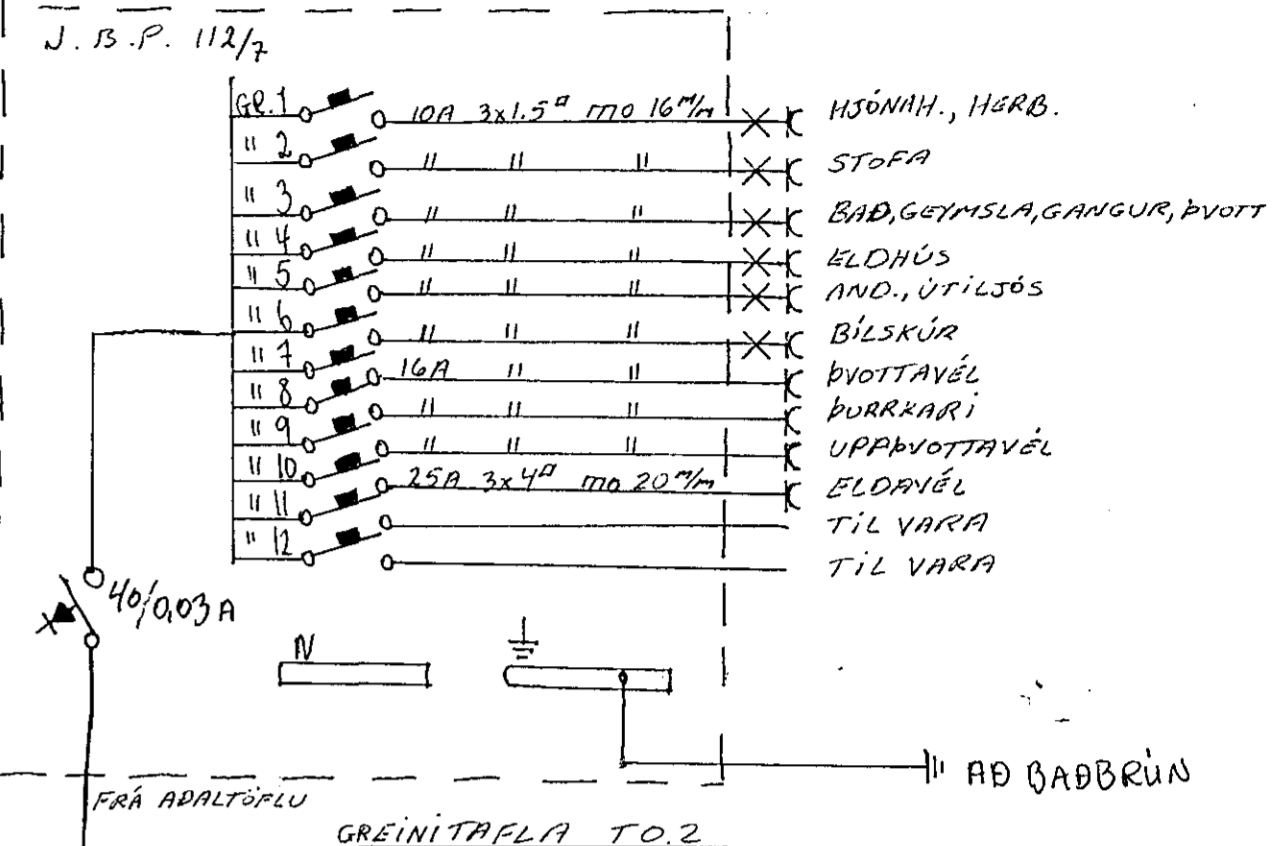

## GREINITAFLA TO.3

Teikn. DAGS.	RÁSIN S/F	SÍMI
10.7'87	SKIPHOLT 60	681677
Teikn af	HRAUNBRÚN	NR 48
MÁL		HÆÐ
1:50		JARD