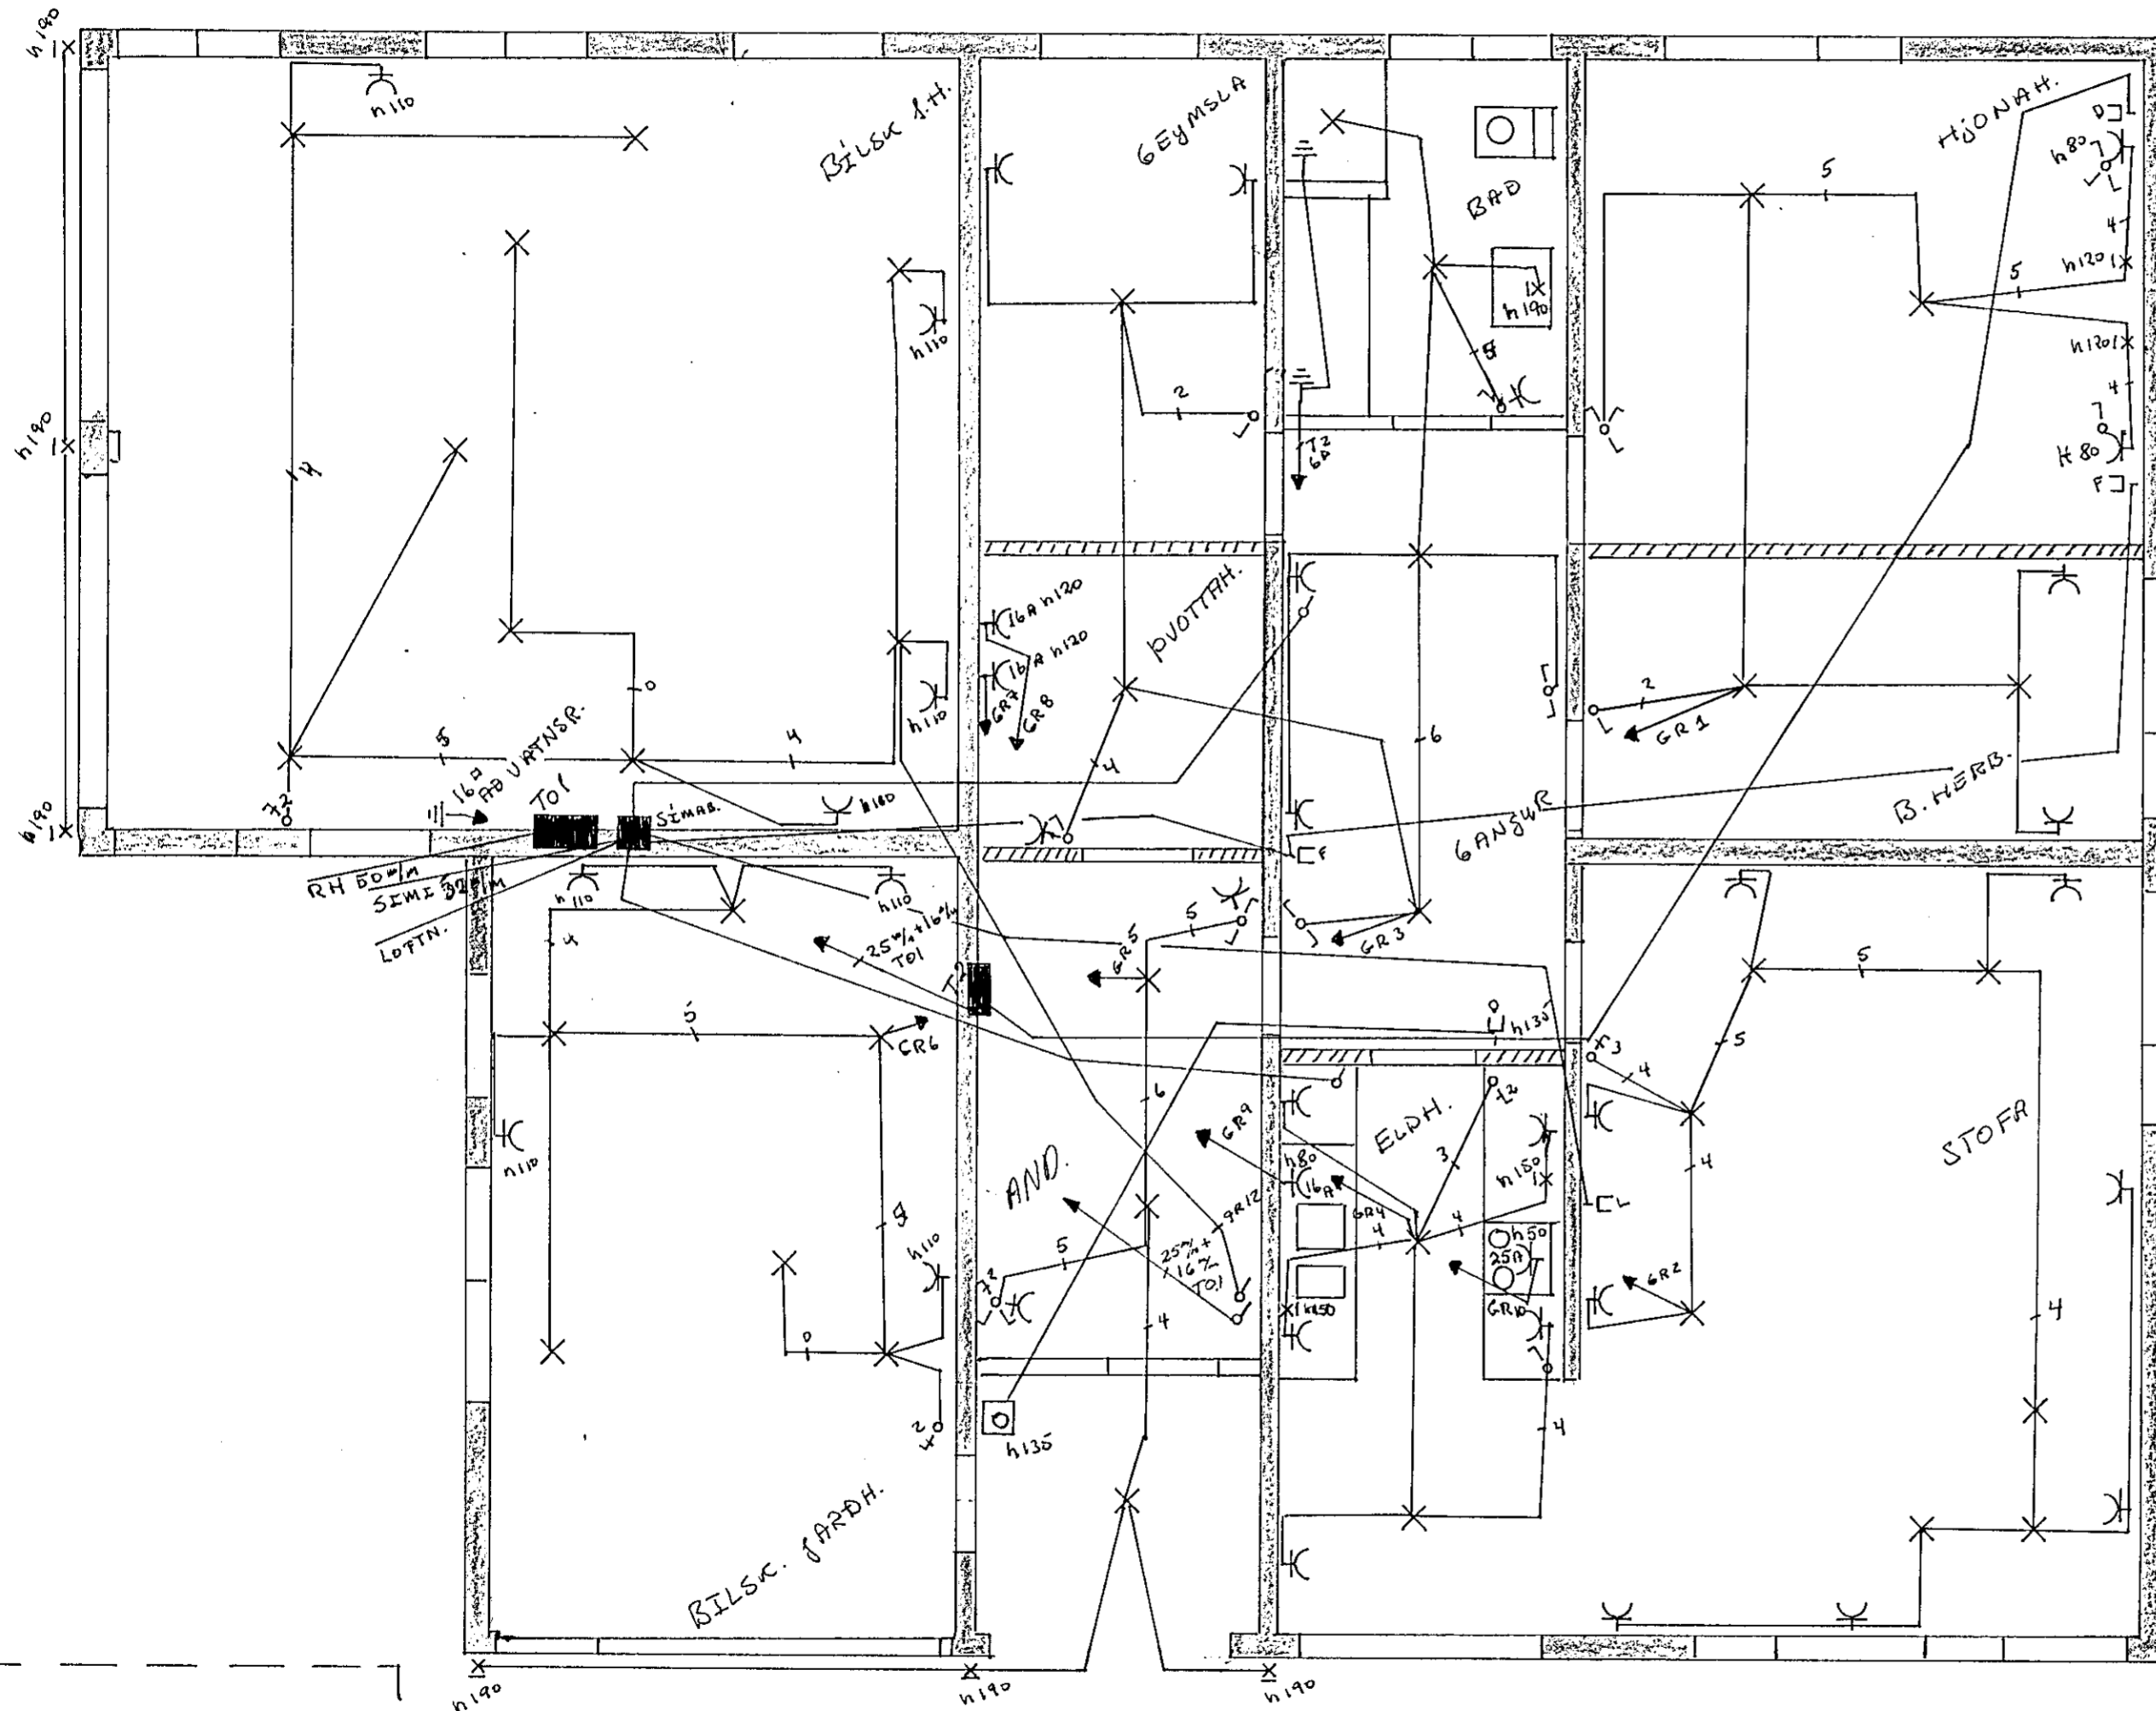

## GREINITAFLA TO.2

## GREINITAFLA TO.3

Teikn. DAGS.	RÁSIN S/F	SÍMI
10.7'87	SKIPHOLT 60	681677
Teikn af	HRAUNBRÚN	NR 48
MÁL		HÆÐ
1:50		JARD