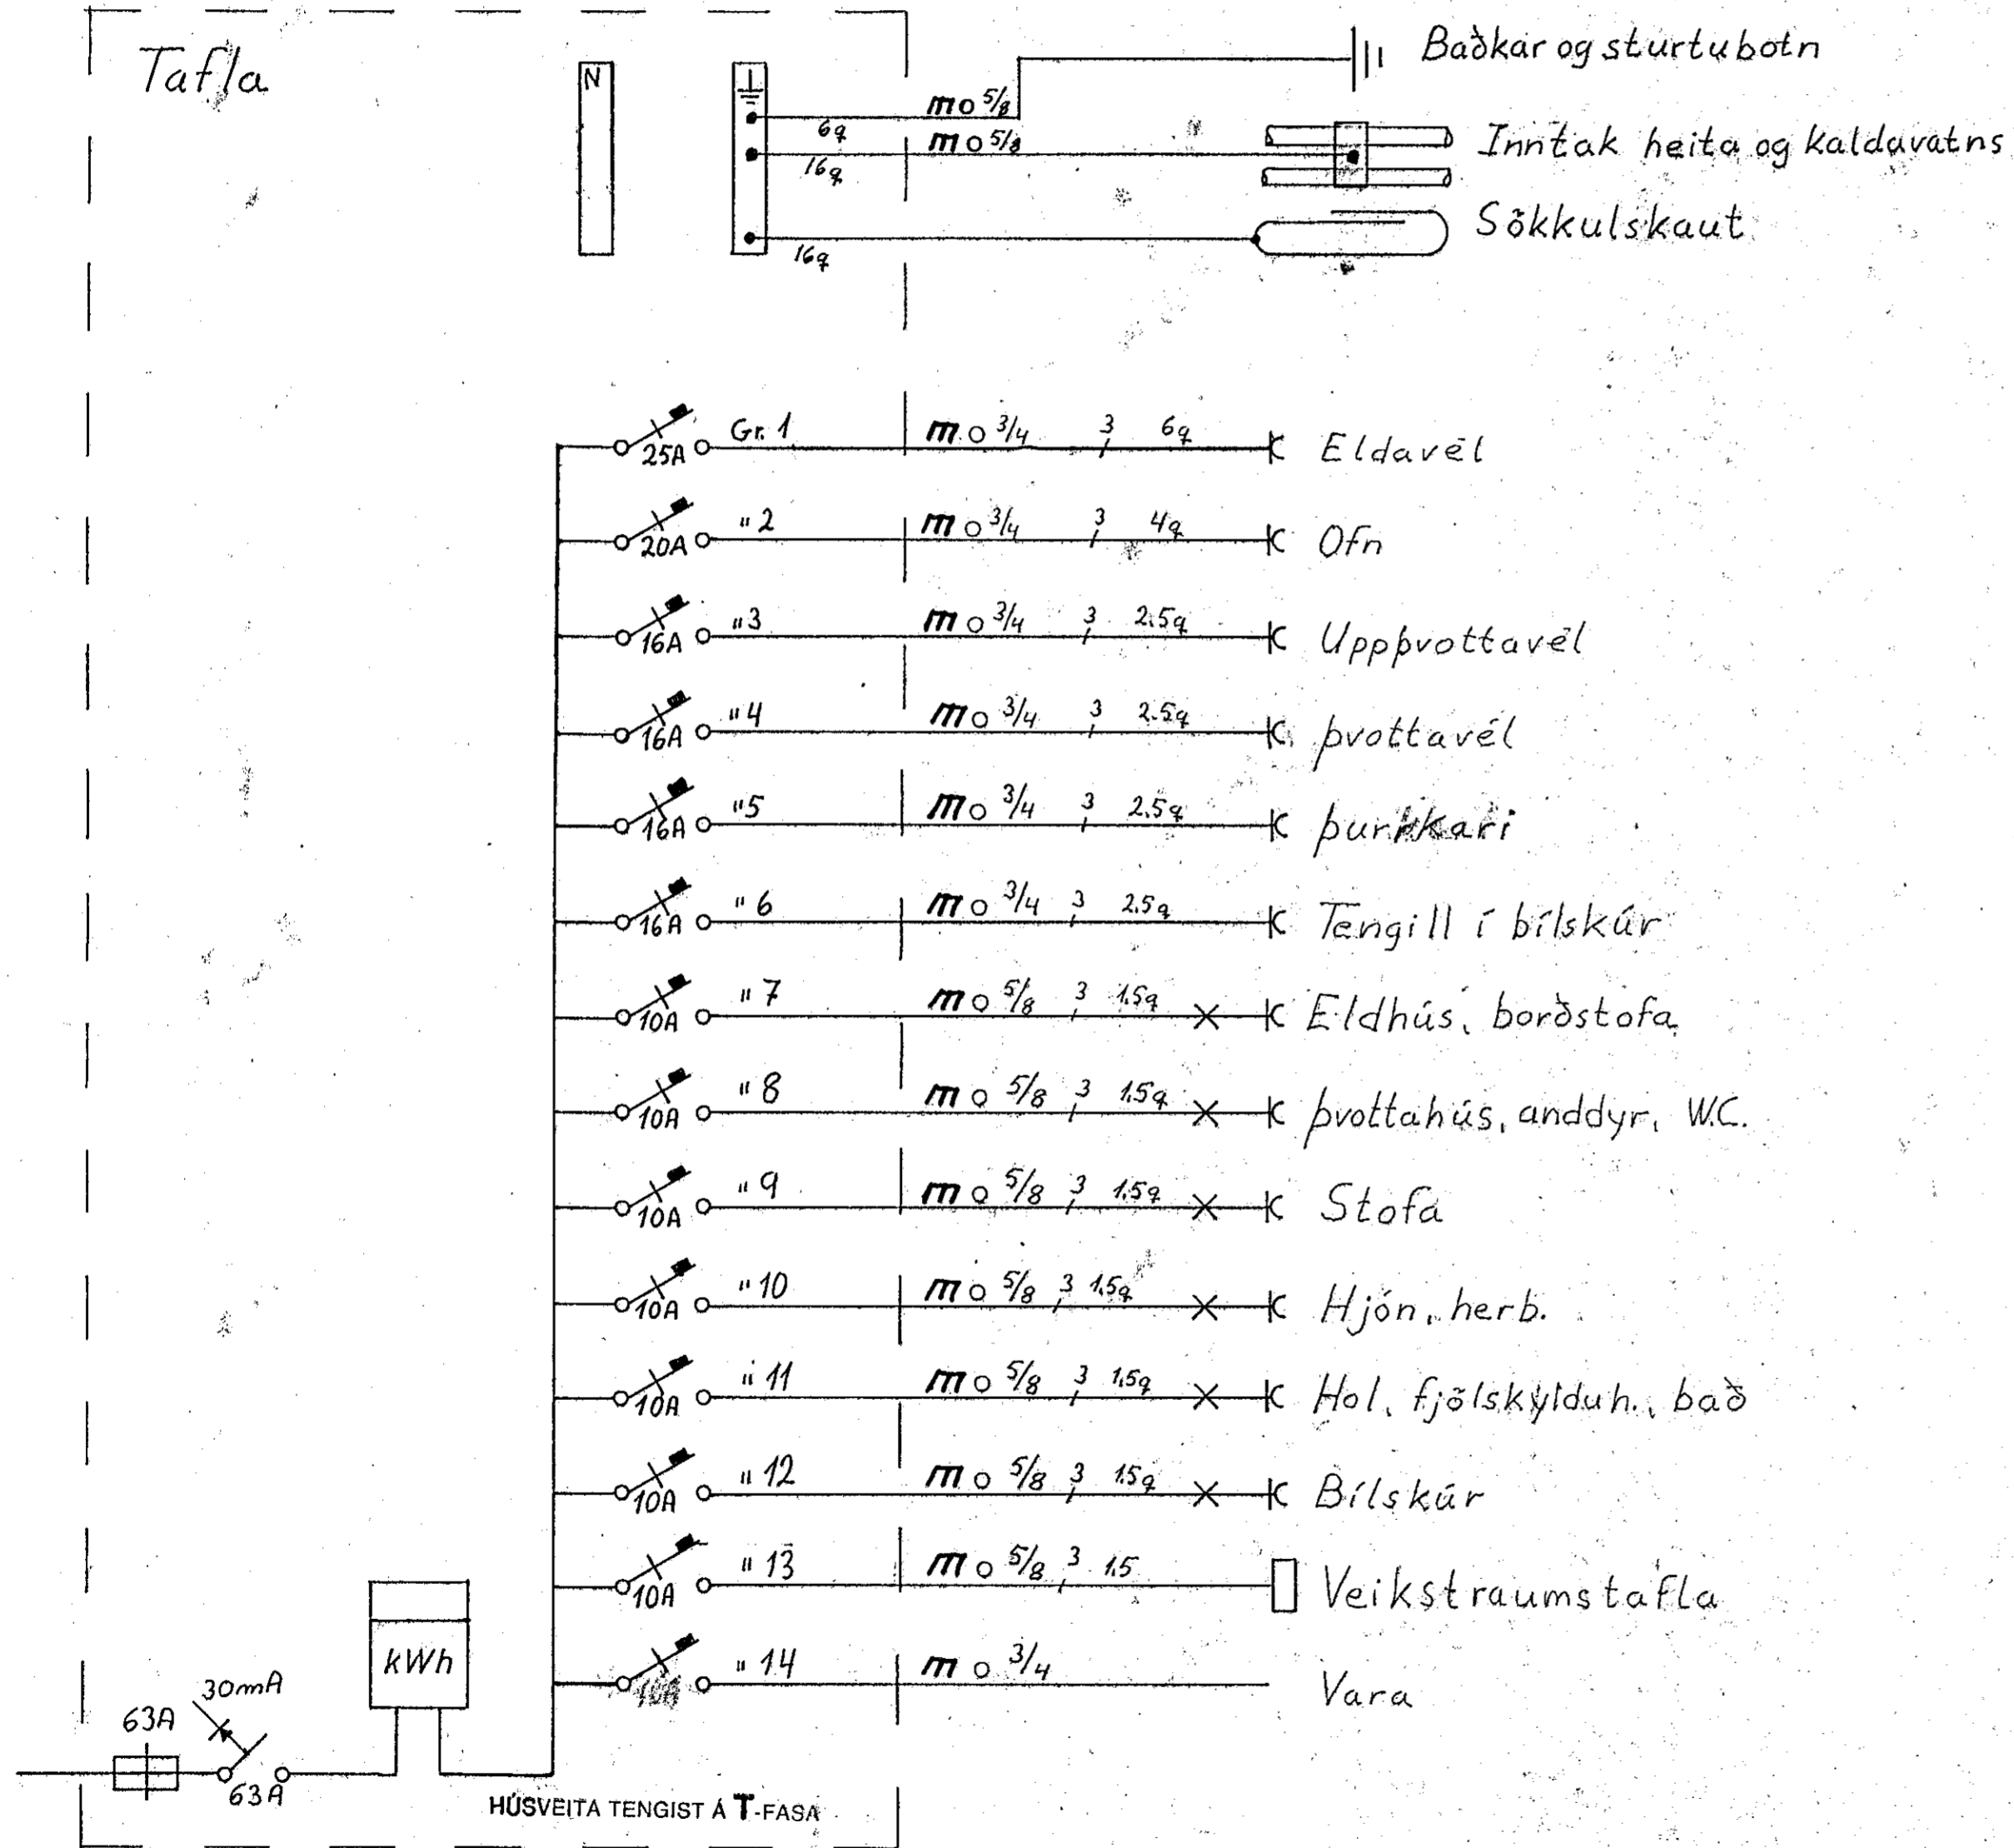

Tafla

Jóhannes L. Brynjólfsson s. 656856
 Lyngberg 45 H.F. Tafla, aðstöðumynd
 Dags. Sept. '87
 MKV.
 Teiknað: Jóhannes L. Brynjólfsson Bl. 2 af 2