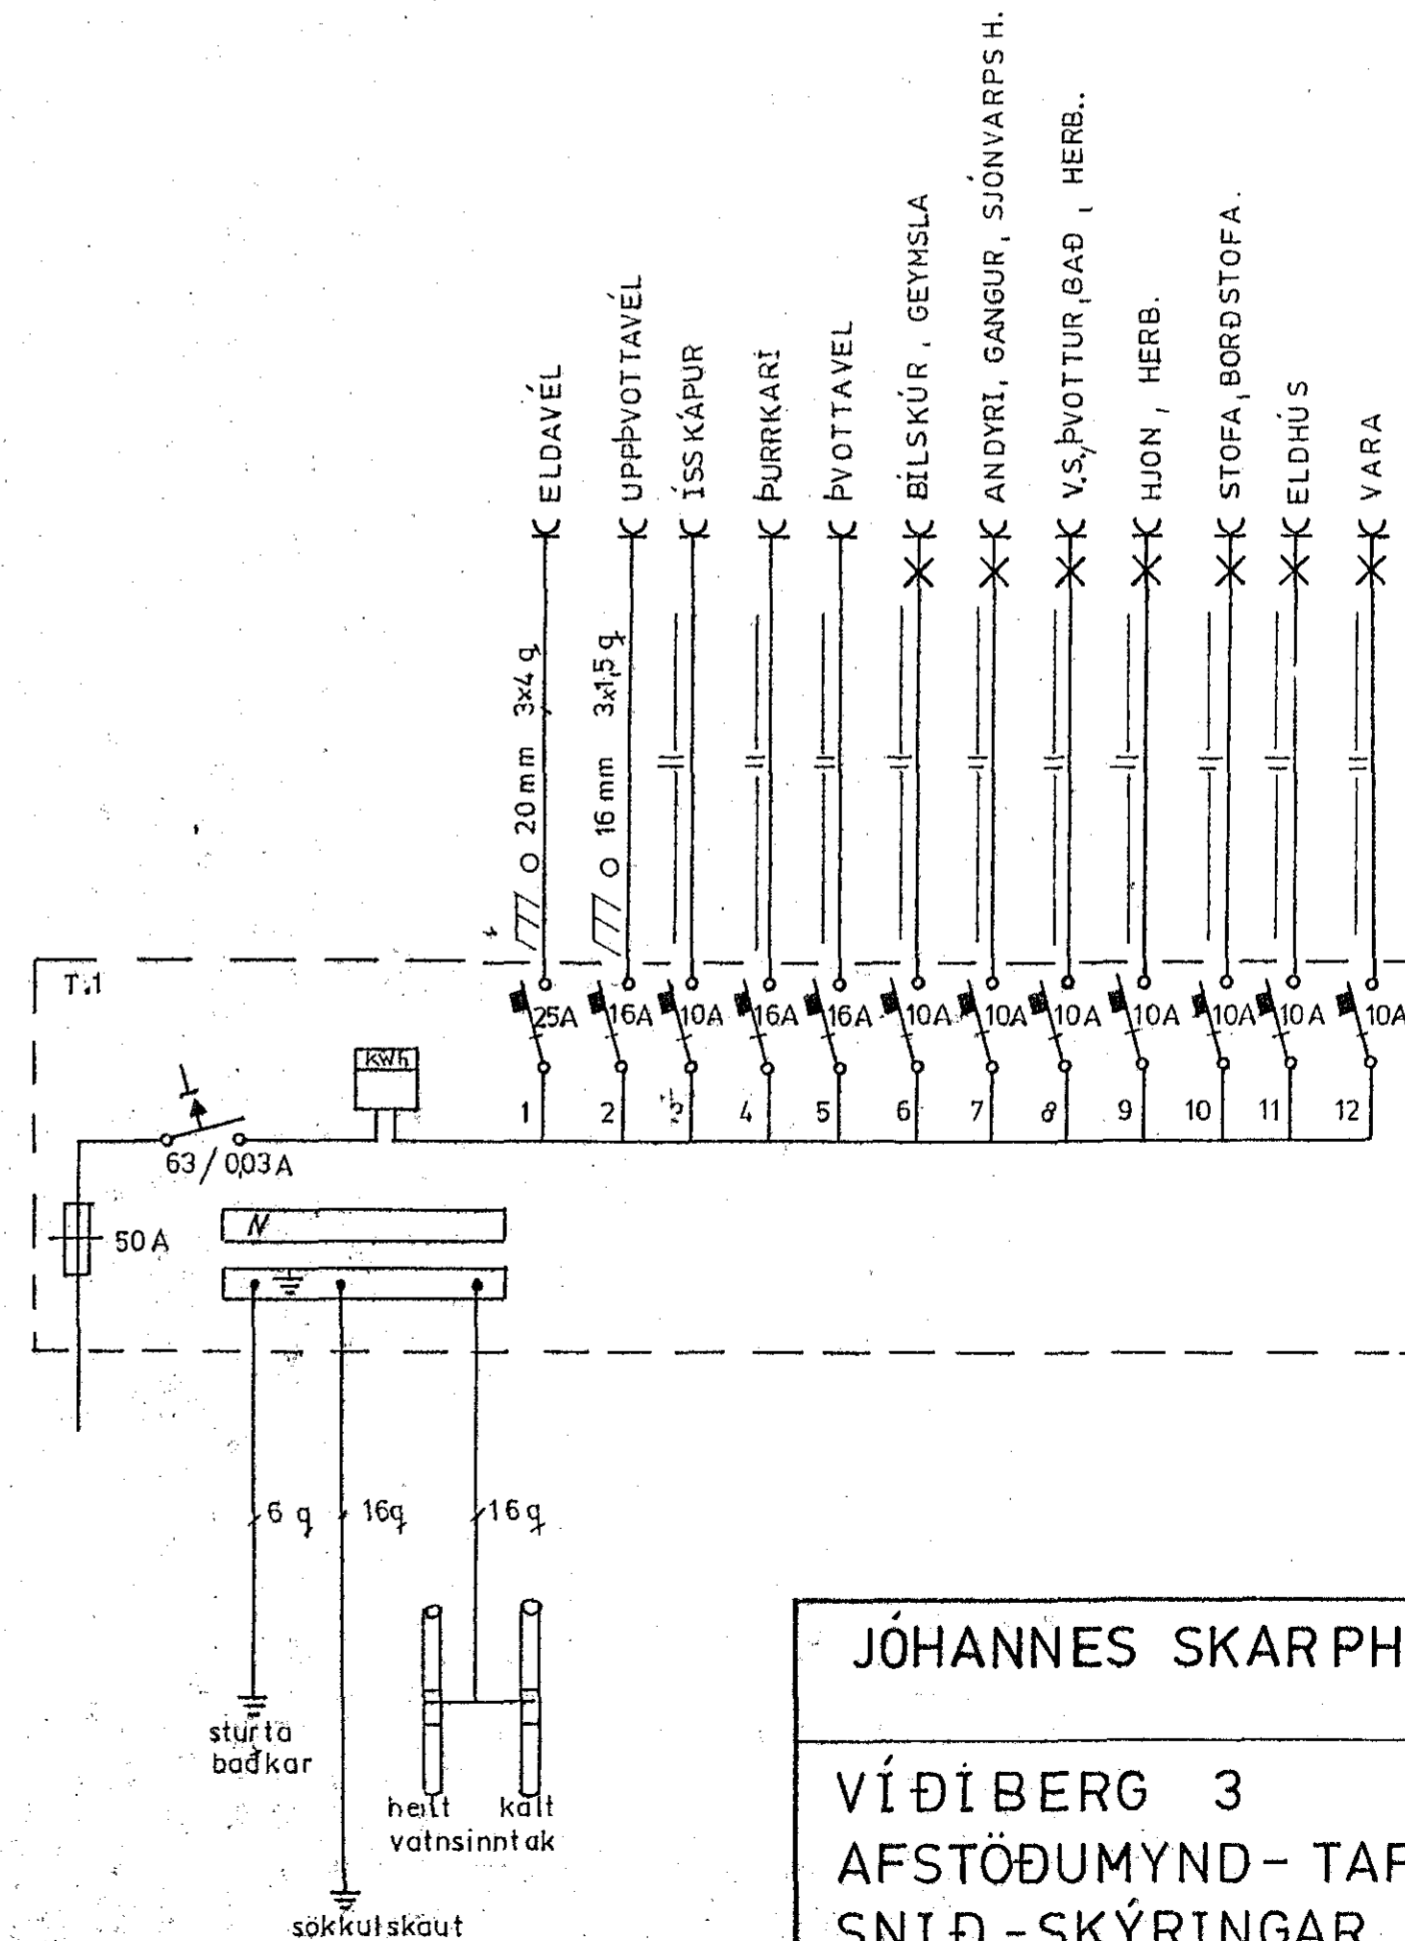

SKÝRINGAR

- ① Hæð rofa sé 110 cm
- ② Hæð tengla sé 20 cm
- ③ Hæð tengla við rofa sé 110 cm
- ④ Hæð tengla í eldhúsi, þvotti, geimslu og bílskúr sé 110 cm
- ⑤ Pípur séu 16 mm og vír 3x1,5 q
- ⑥ Málstraumur búnaðar sé 10 A
- ⑦ Öll mál eru í cm. frá fullfrágengnu gólfi í miðja dós
- ⑧ Nema annars sé getið

JÓHANNES SKARPHÉÐINSSON

VÍÐIBERG 3
AFSTÖÐUMYND - TAFLA
SNID - SKÝRINGAR

H JVS	T JVS	Y JVS
M 1:100		1:500
Teikn nr. 87012 bl 2 af 2		
Dags. JÚLI 87		