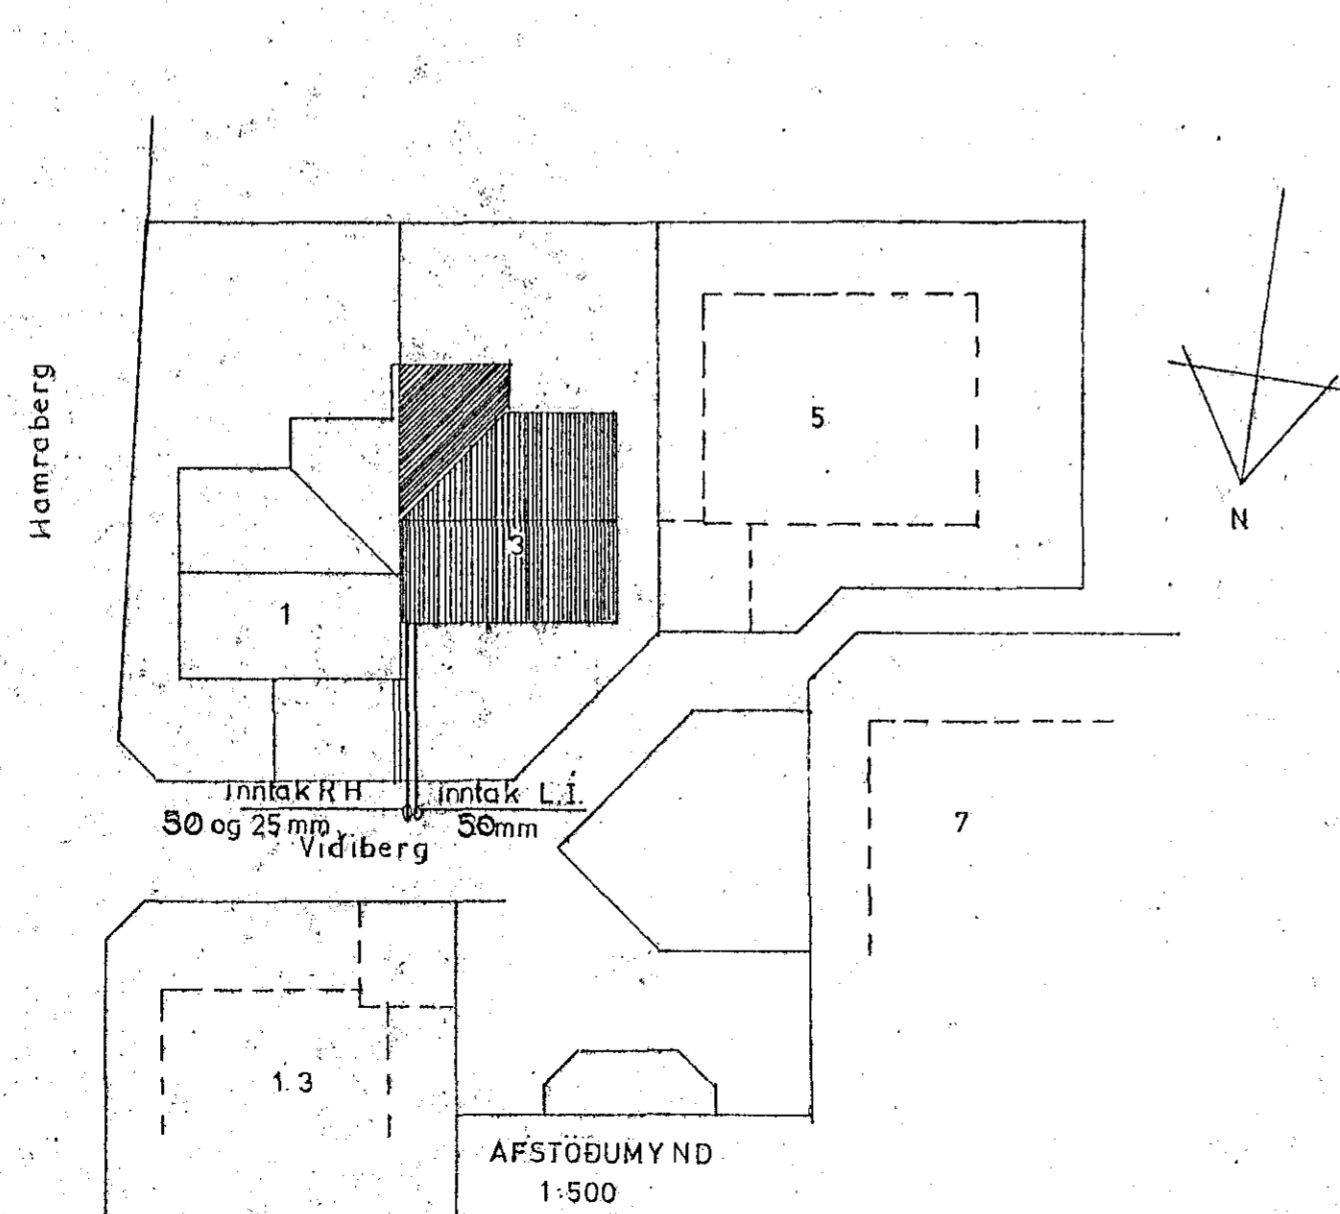

SKÝRINGAR

- ① Hæð rofa sé 110 cm
- ② Hæð tengla sé 20 cm
- ③ Hæð tengla við rofa sé 110 cm
- ④ Hæð tengla í eldhúsi, þvotti, geimslu og bílskúr sé 110 cm
- ⑤ Pípur séu 16 mm og vír 3x1,5 q
- ⑥ Málstraumur búnaðar sé 10 A
- ⑦ Öll mál eru í cm. frá fullfrágengnu gólfi í miðja dós
- ⑧ Nema annars sé getið

JÓHANNES SKARPHÉÐINSSON

VÍÐIBERG 3
AFSTÖÐUMYND - TAFLA
SNID - SKÝRINGAR

H JVS	T JVS	Y JVS
M 1:100		1:500
Teikn nr. 87012 bl 2 af 2		
Dags. JÚLI 87		