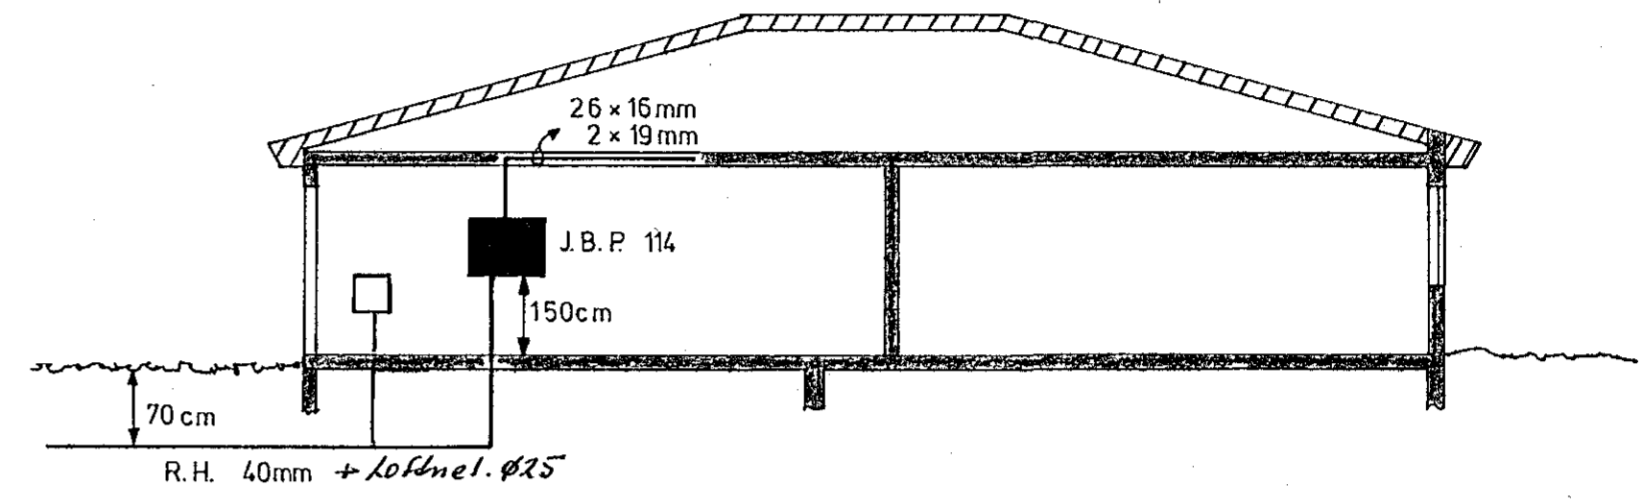

TAFLA J. B. P. 114.

EINLÍNUMYND

SKURDUR 1:100

SKÝRINGAR

HÆÐ ROFA SKAL VERA 110cm FRÁ GÖLFI.
 " TENGLA " " 20 " " "
 " VEGGL. UNDIR SKÁPUM SÉ 140cm EN ANNARS 190cm.
 " ÚTILJÓÐA SÉ 185cm.
 " TENGLA VIÐ ROFA Í SÓMU HÆÐ OG ROFINN.
 " " Í ELDHUSI, GEYMSLUM, BILSKÚR, BAÐI OG } NEMA ANNARS SÉ GETIÐ
 ÞVOTTAHÚSI SÉ 110cm.
 HÆÐ 20A TENGLA SÉ 70cm.
 " DYRASÍMA SÉ 135cm
 PÍPUR 16mm OG VIR 3x1,5²
 MÁLSTRAUMUR ROFA OG TENGLA SÉ 10A

RAFORKUVIRKI

VÍÐIBERG 7. HAF.	MKV. 1:50
TEIKNAD: <i>Björgvin Kjáll Bjólfsson</i>	15.08.87
HÖLASTEKK 8.	BLAÐ 2
S.74214	AF 2