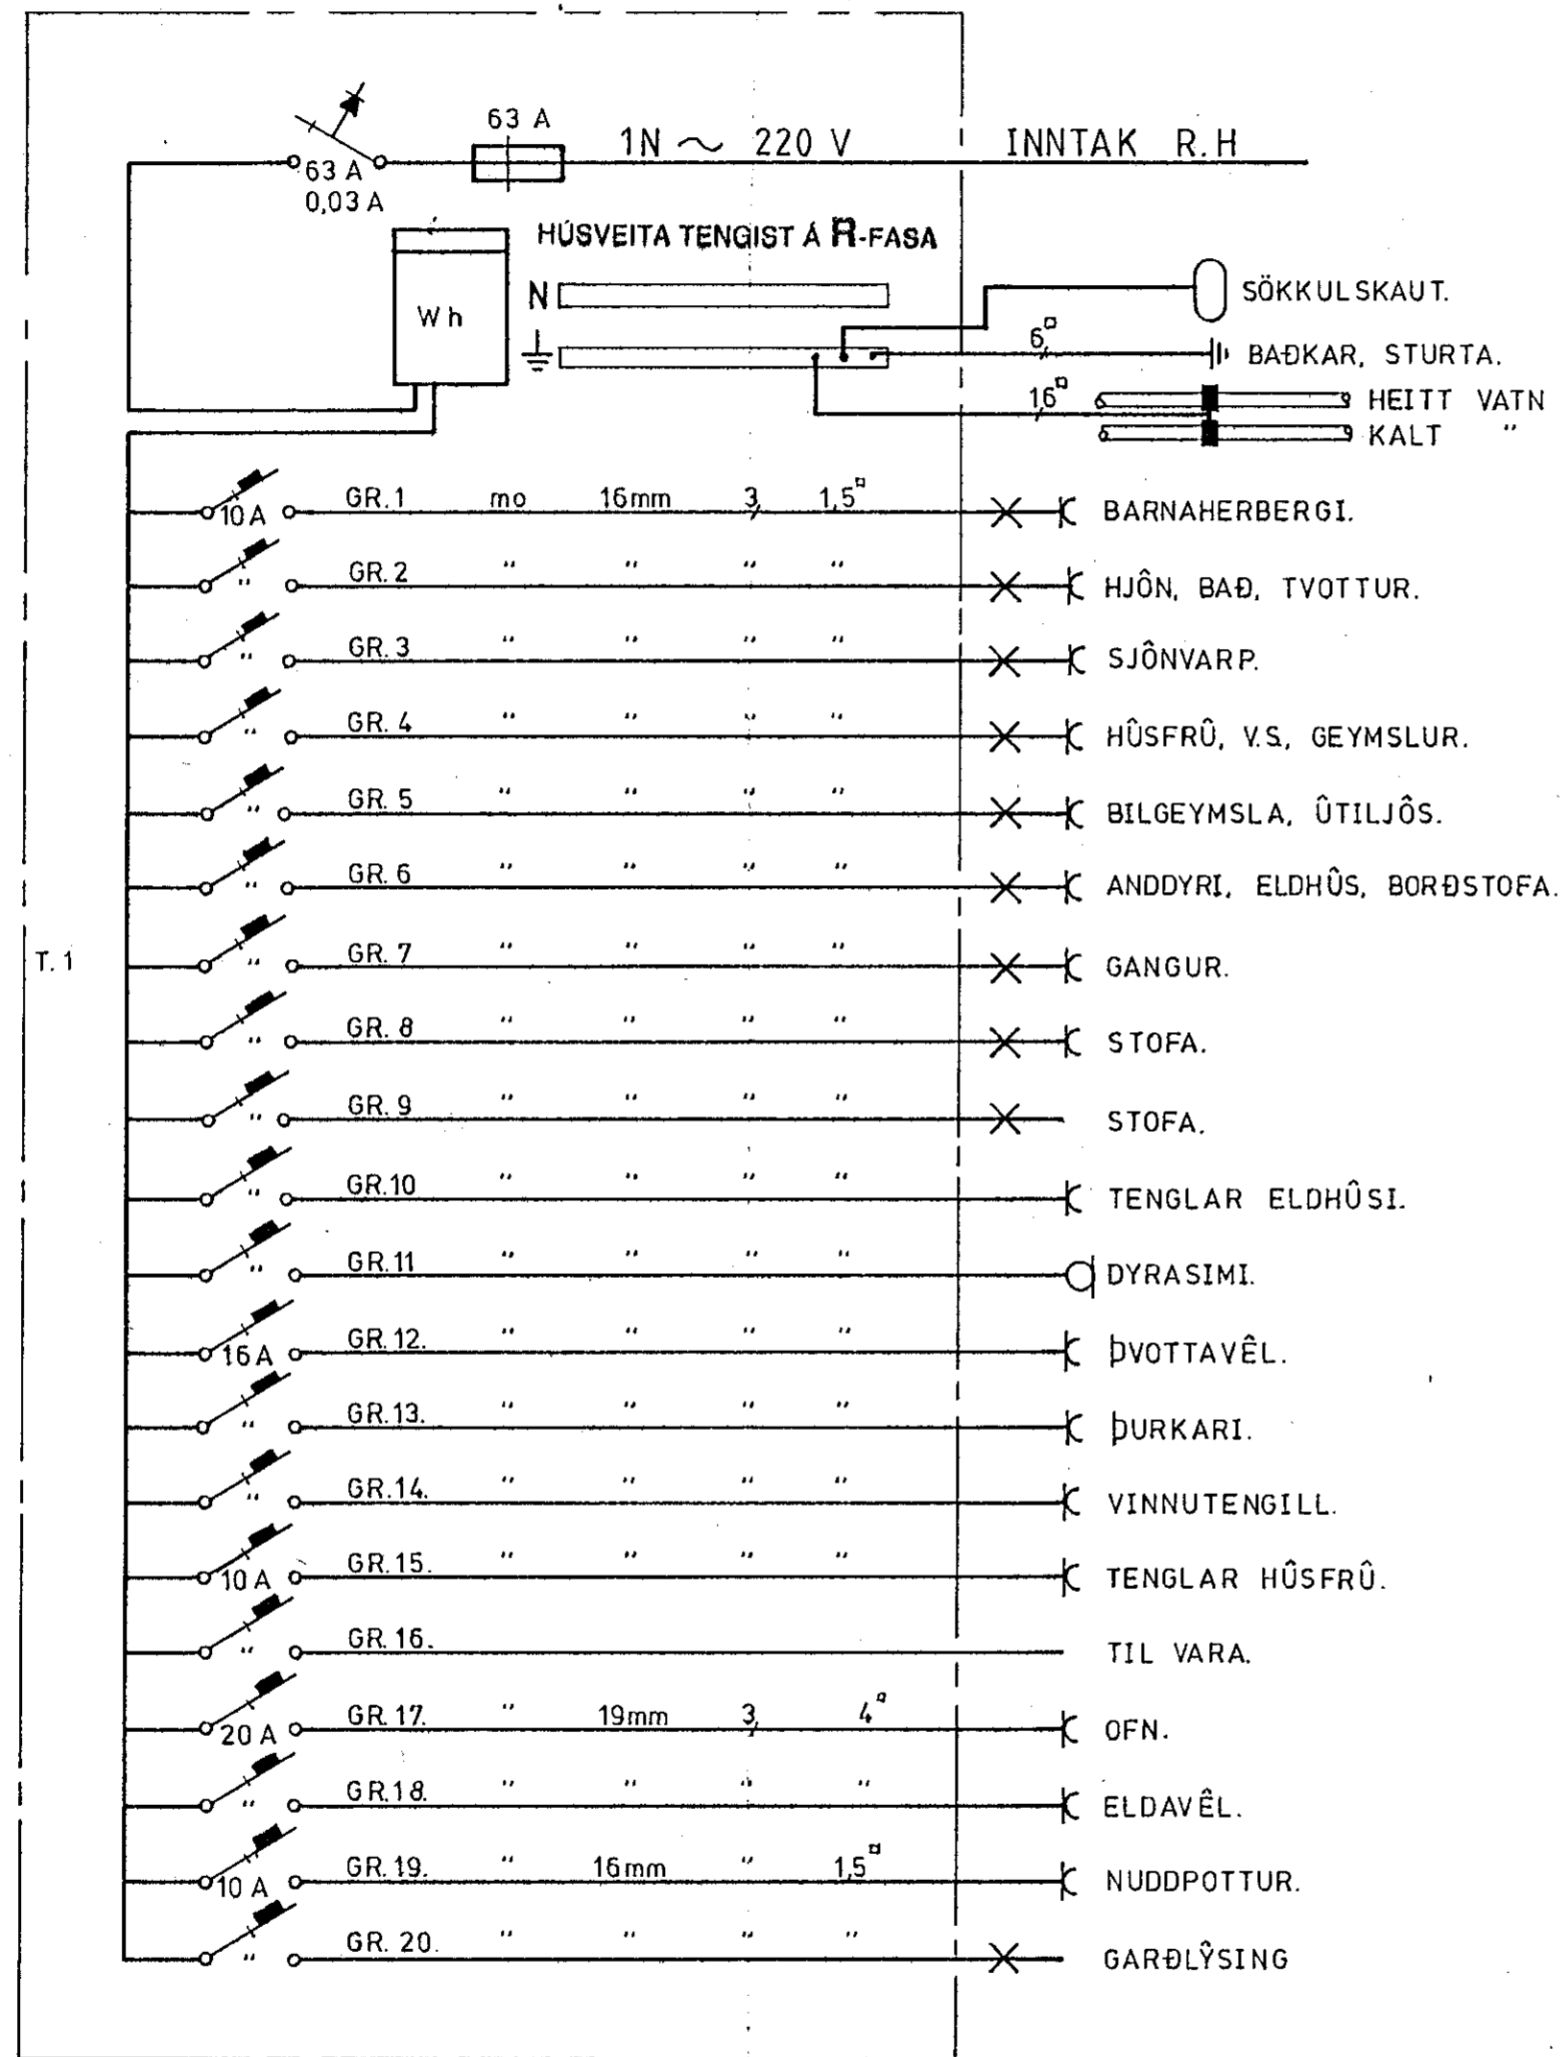

TAFLA J. B. P. 114.

EINLÍNUMYND

SKURDUR 1:100

SKÝRINGAR

HÆÐ ROFA SKAL VERA 110cm FRÁ GÖLFI.
 " TENGLA " " 20 " " "
 " VEGGL. UNDIR SKÁPUM SÉ 140cm EN ANNARS 190cm.
 " ÚTILJÓÐA SÉ 185cm.
 " TENGLA VIÐ ROFA Í SÓMU HÆÐ OG ROFINN.
 " " Í ELDHUSI, GEYMSLUM, BILSKÚR, BAÐI OG } NEMA ANNARS SÉ GETIÐ
 ÞVOTTAHÚSI SÉ 110cm.
 HÆÐ 20A TENGLA SÉ 70cm.
 " DYRASÍMA SÉ 135cm
 PÍPUR 16mm OG VIR 3x1,5²
 MÁLSTRAUMUR ROFA OG TENGLA SÉ 10A

RAFORKUVIRKI

VÍÐIBERG 7. HAF.	MKV. 1:50
TEIKNAD: <i>Björgvin Kjáll Bjólfsson</i>	15.08.87
HÖLASTEKK 8.	BLAÐ 2
S.74214	AF 2