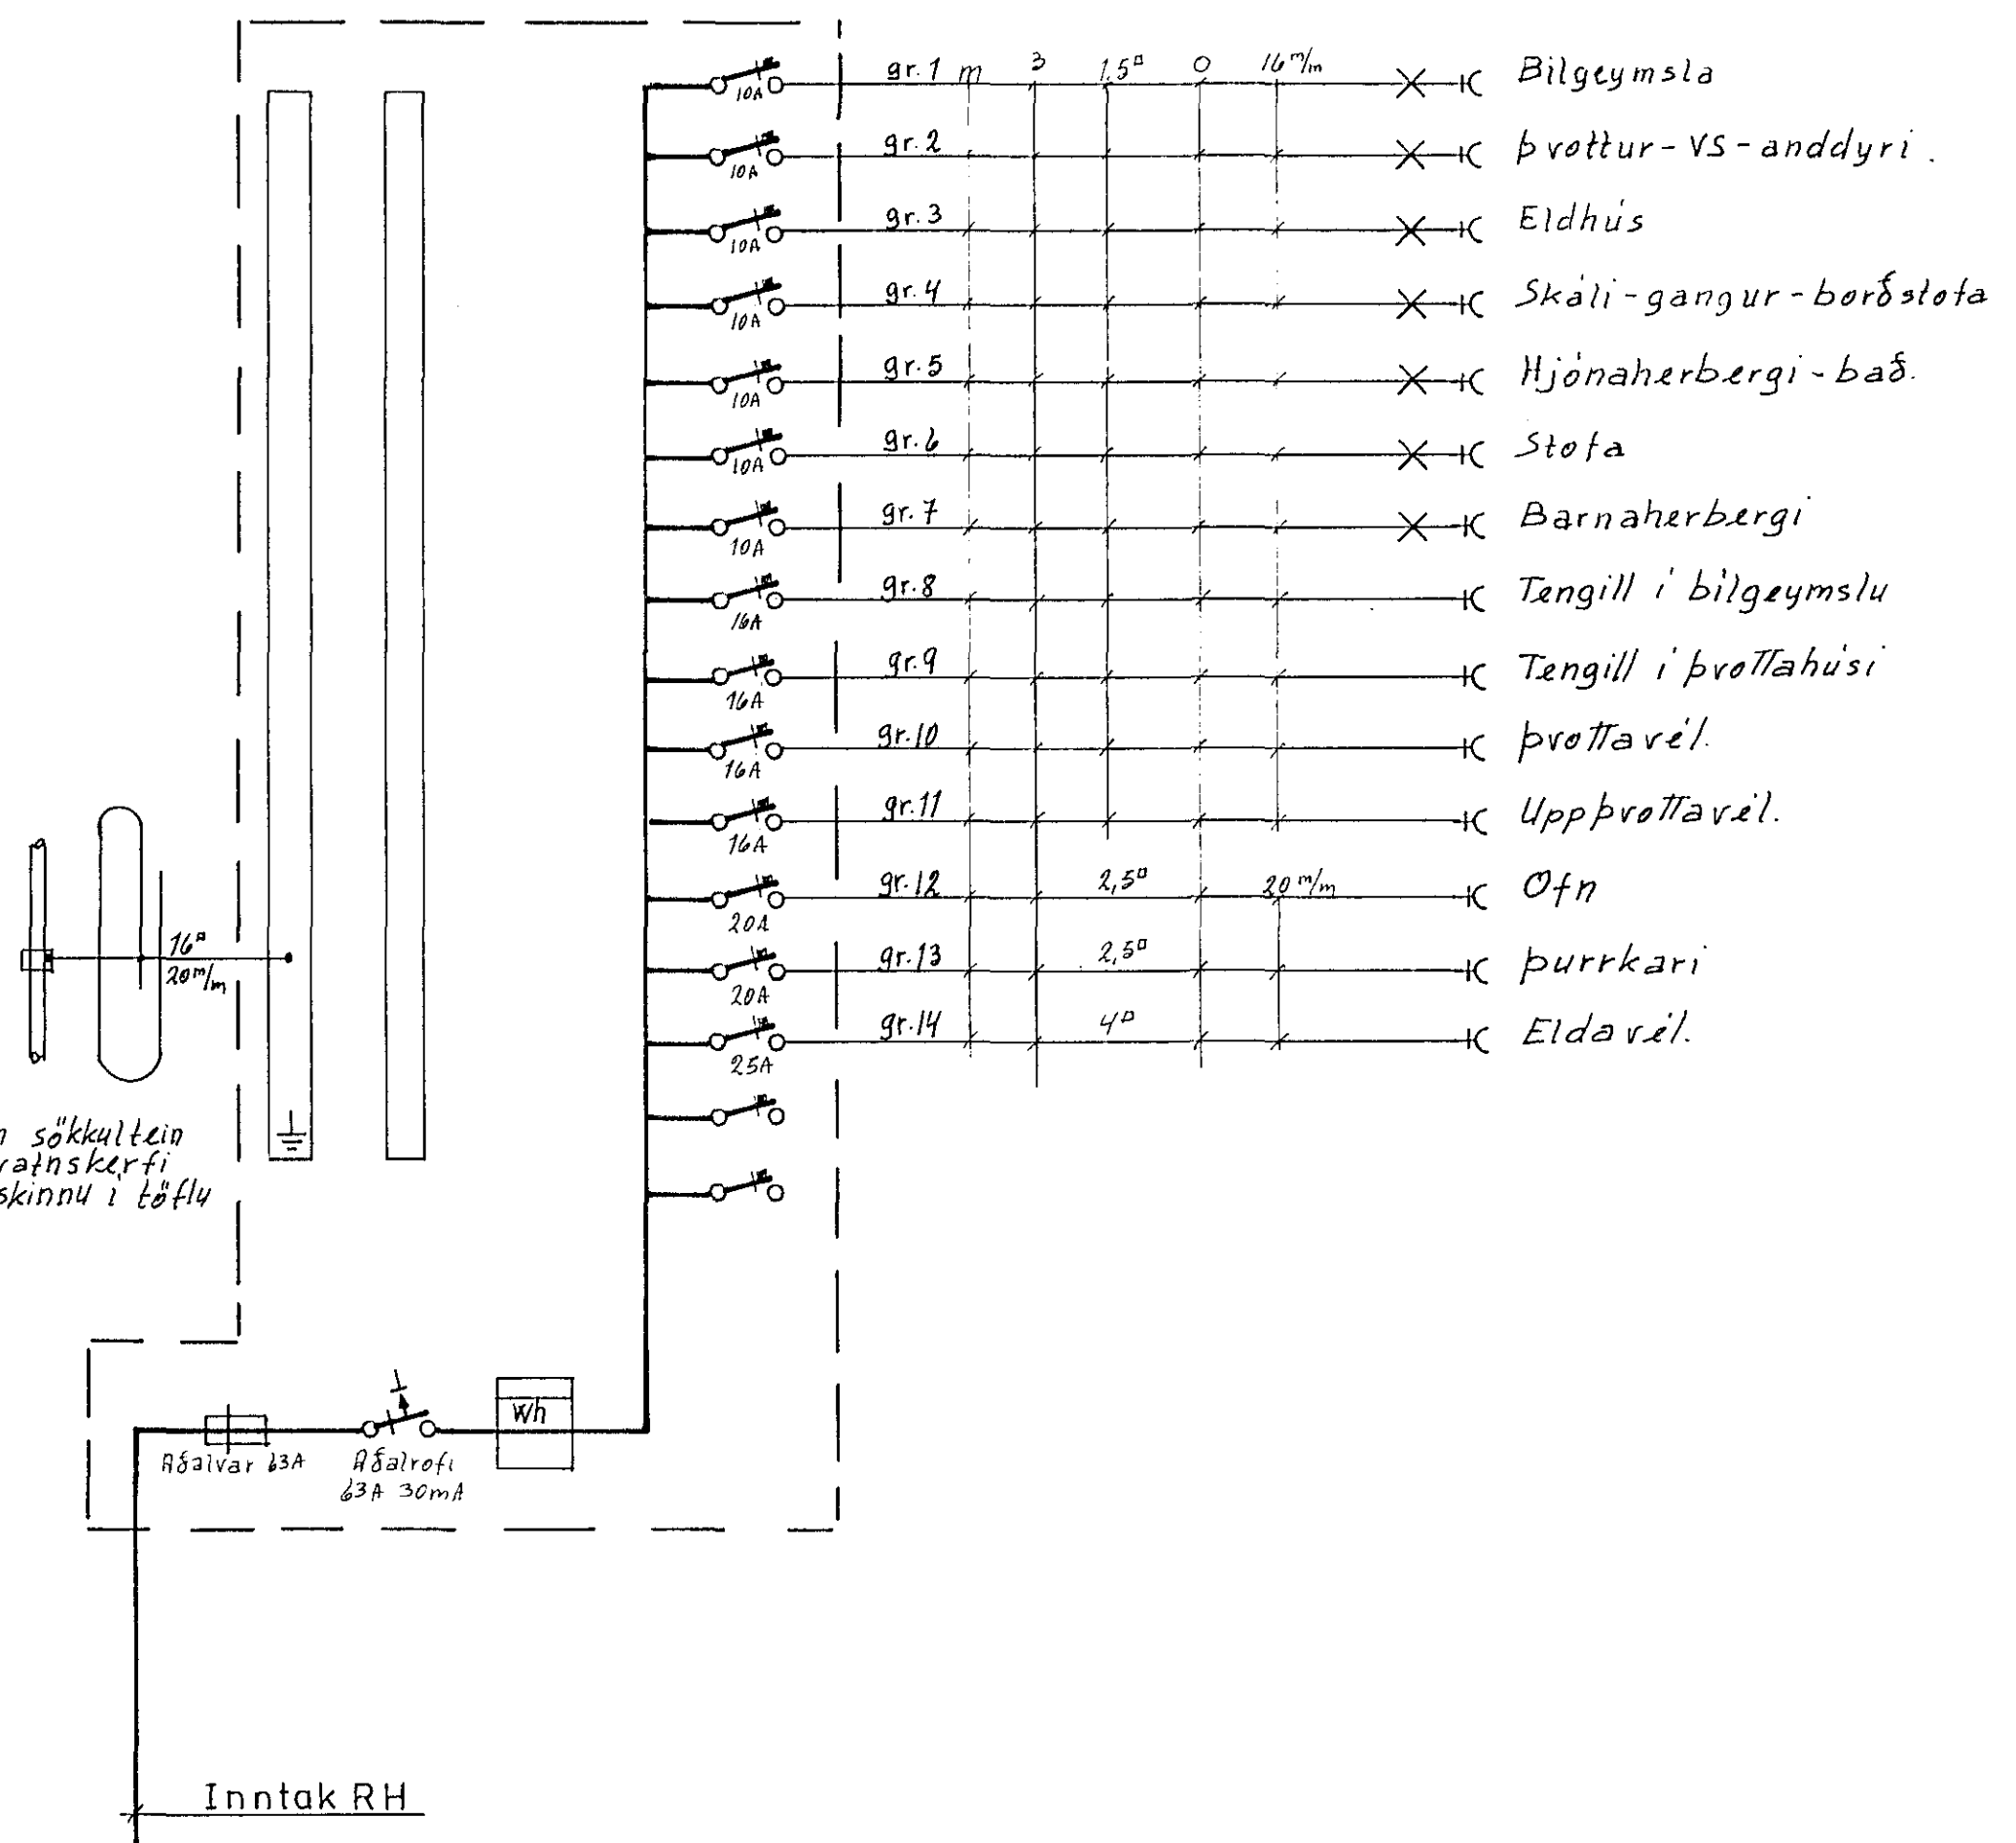

Blómvangur

Afstöðumynd

Tengja skal saman sökkultein og heita- og kaldvatnskerfi hússins við safnskinnu í töflu

Inntak RH

Einlínamynd

Þverskurður

Blómvangur 17 Hafnarfirði	
Einlínamynd	Dags. 9.5. 1985
Afstöðumynd	Hannað: <i>Rú</i>
Þverskurður	Teiknað: <i>Rú</i>
Teikning númer: 117	M.kv. 1:100 1:500
<i>Rinnar Pálsson Blómv. 20 Hafnarf. S. 52412</i>	Blað 2 af 2