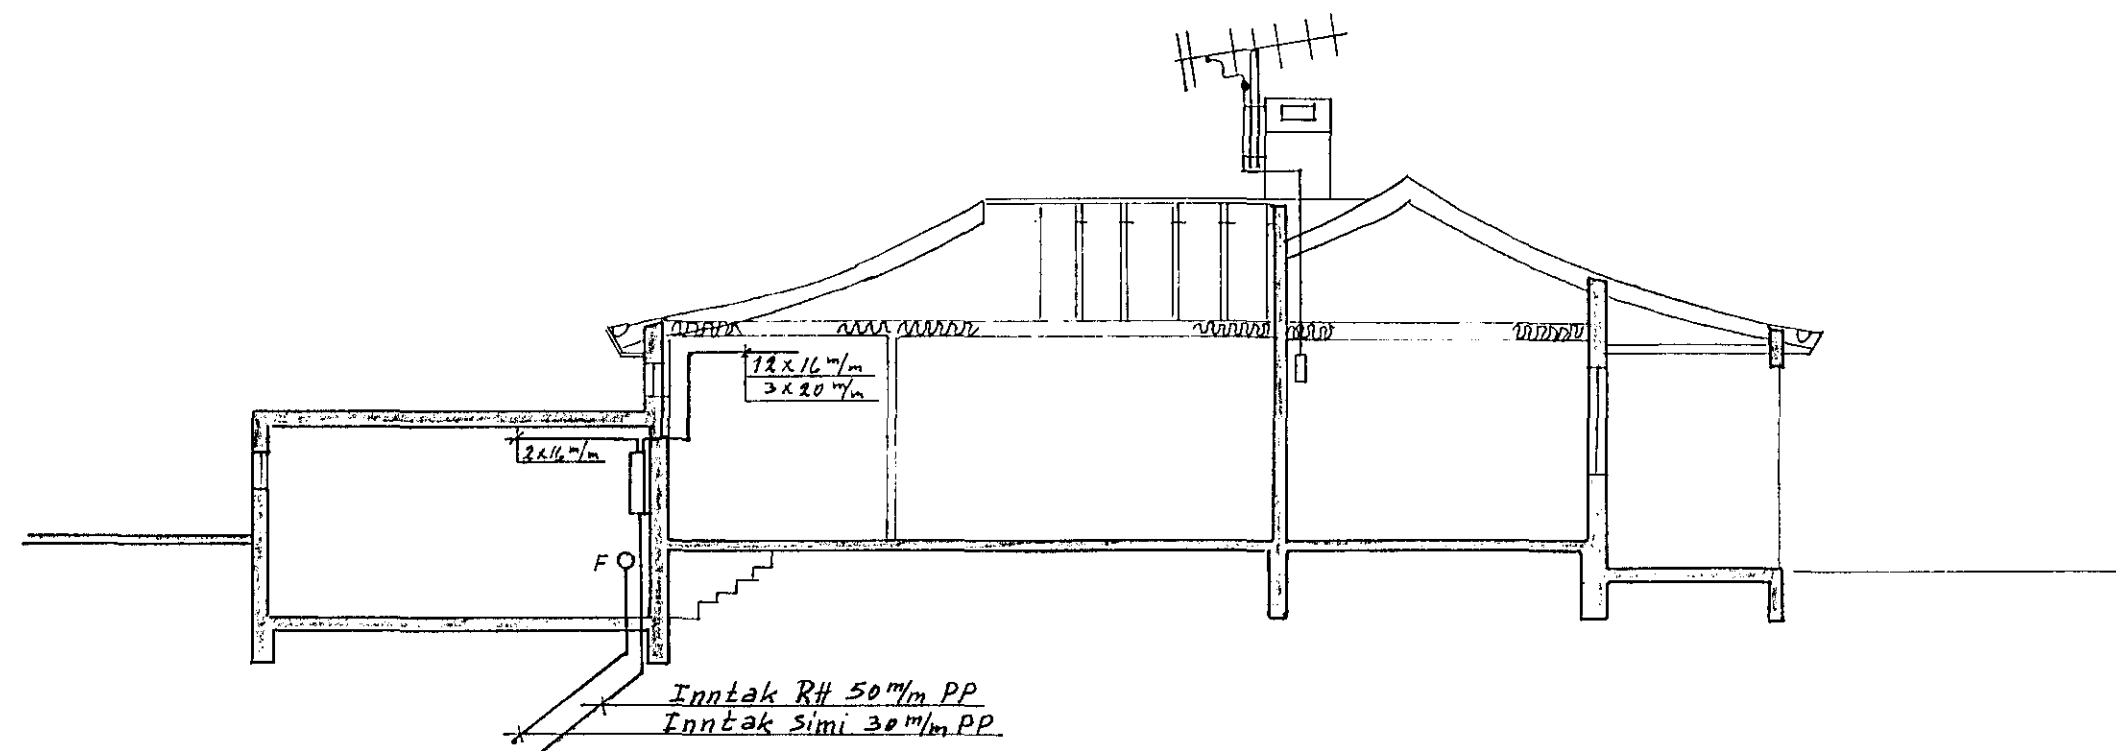

Blómvangur

Afstöðumynd

Tengja skal saman sökkultein og heita- og kaldvatnskerfi hússins við safnskinnu í töflu

Inntak RH

Einlínamynd

Þverskurður

Blómvangur 17 Hafnarfirði	
Einlínamynd	Dags. 9.5. 1985
Afstöðumynd	Hannað: <i>Rú</i>
Þverskurður	Teiknað: <i>Rú</i>
Teikning númer: 117	M.kv. 1:100 1:500
<i>Rinnar Pálsson Blómv. 20 Hafnarf. S. 52412</i>	Blað 2 af 2