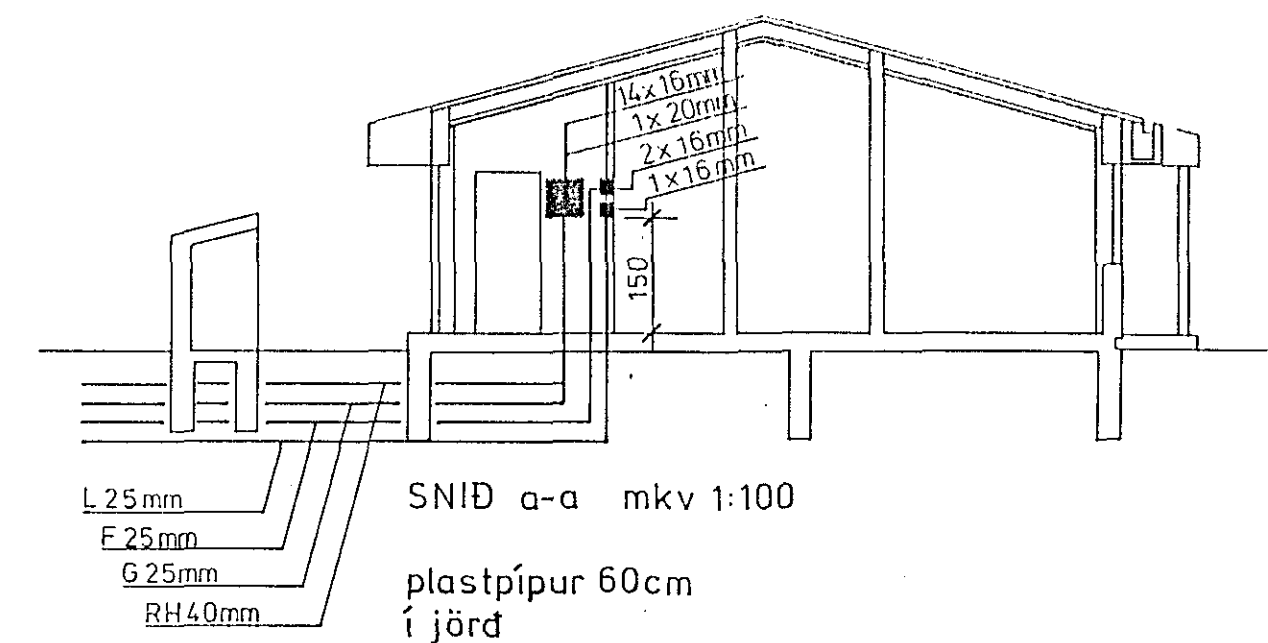

AFSTÖÐUMYND mkv 1:500

<p><b>Rafloagn</b> S. 54750 Einlinamynd Afstöðumynd mkv.1:500 Snid mkv.1:100</p>	teikning nr. 1185	blad 2 af 3
	m.k.v. 1:100 1:500	dags. 15-7-85
	hannað <i>V. E. Raker</i>	teiknað <i>V. E. Raker</i>
	FURUBERG 11 HAFNARFIRÐI	