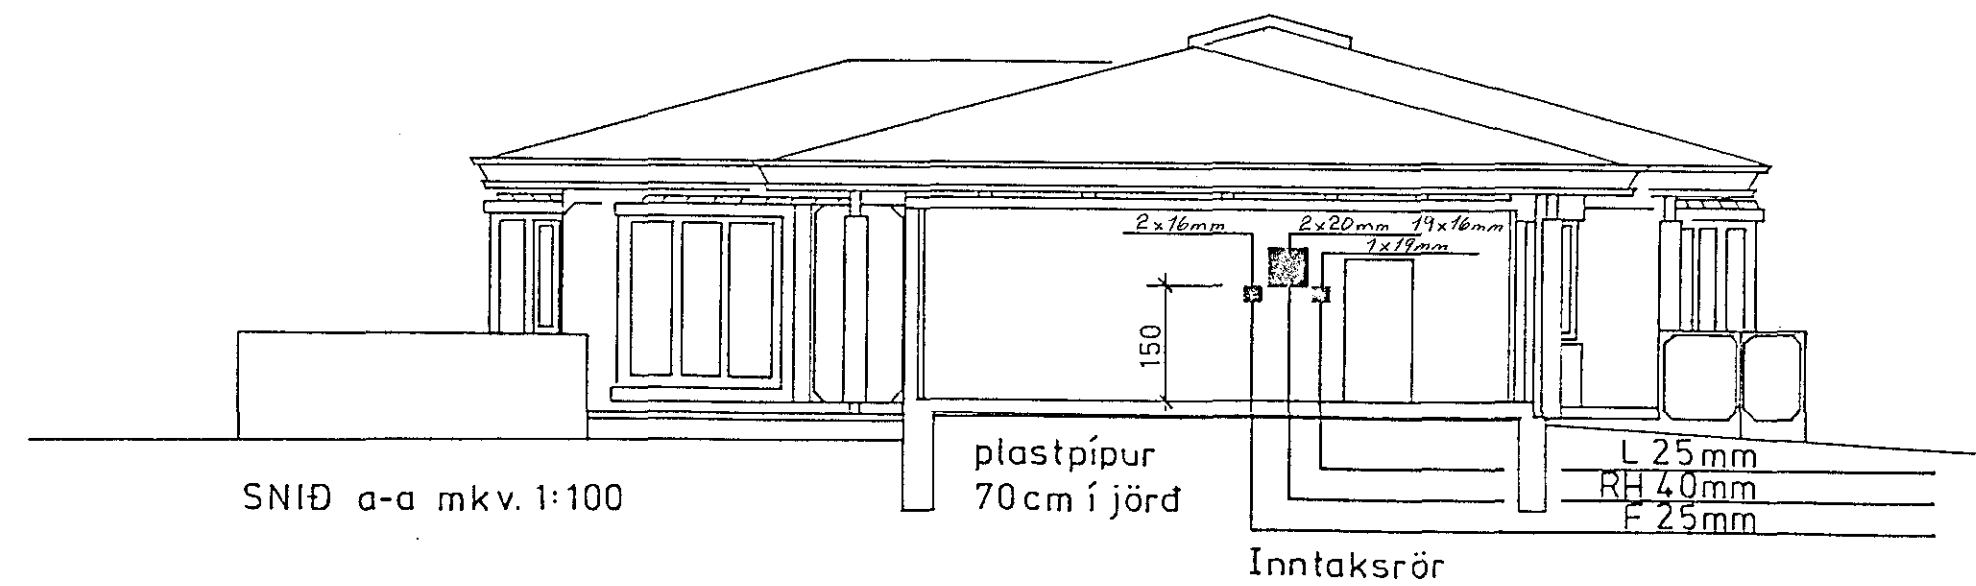

AFSTÖÐUMYND mkv. 1:500

Furuberg 5 Hafnarfirdi	teikning no. 2386
Raflagnateikning	blad 3 af 3
Afstöðumynd	mkv. 1:100 1:500
Einlínamynd og snid a-a	dags. Maí
Þórunn Kristjánsson Rafv.m. s. 54750	hannað <i>Þórunn</i>
V Elma Cates tæknif.	teiknað <i>V. Elma Cates</i>