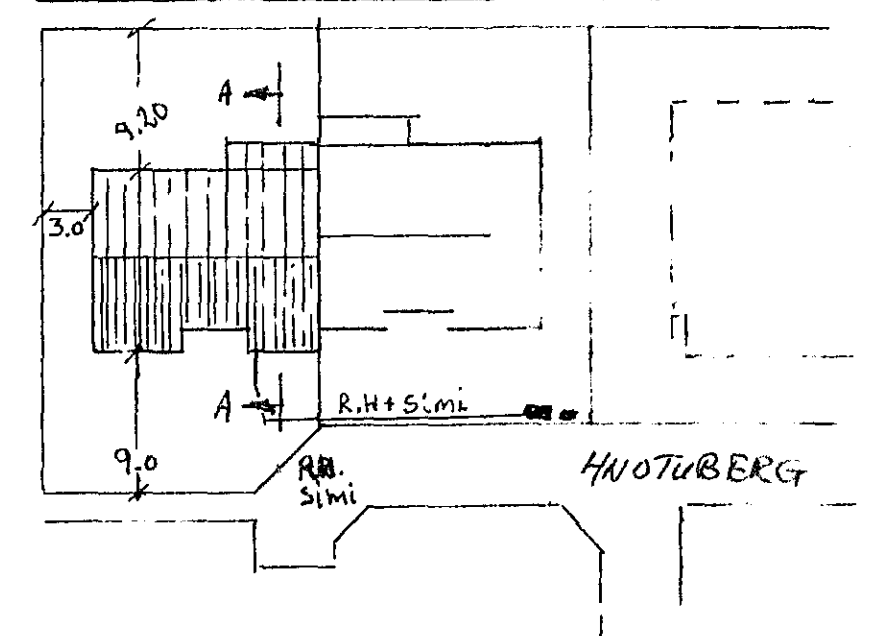

Snid A-A 1:100

HÖSVEITA TENGIST A FI-PAc 1

lentið samþykkt 1916 1937.  
 f.h. RAFVEITU HÁLFARJARDAR  
 Hörður Hallgrímsson

Afstöðumynd 1:500

TEIKNING NR. 2491.8

|                             |             |               |
|-----------------------------|-------------|---------------|
| <b>ERGE</b> S.F. LÁGABERG I |             |               |
| BREYTINGAR                  | Hnotuberg 7 | MÁL           |
|                             | Raflögn     | BLAD 1 AF 2   |
|                             |             | DAGS. 6.11.37 |