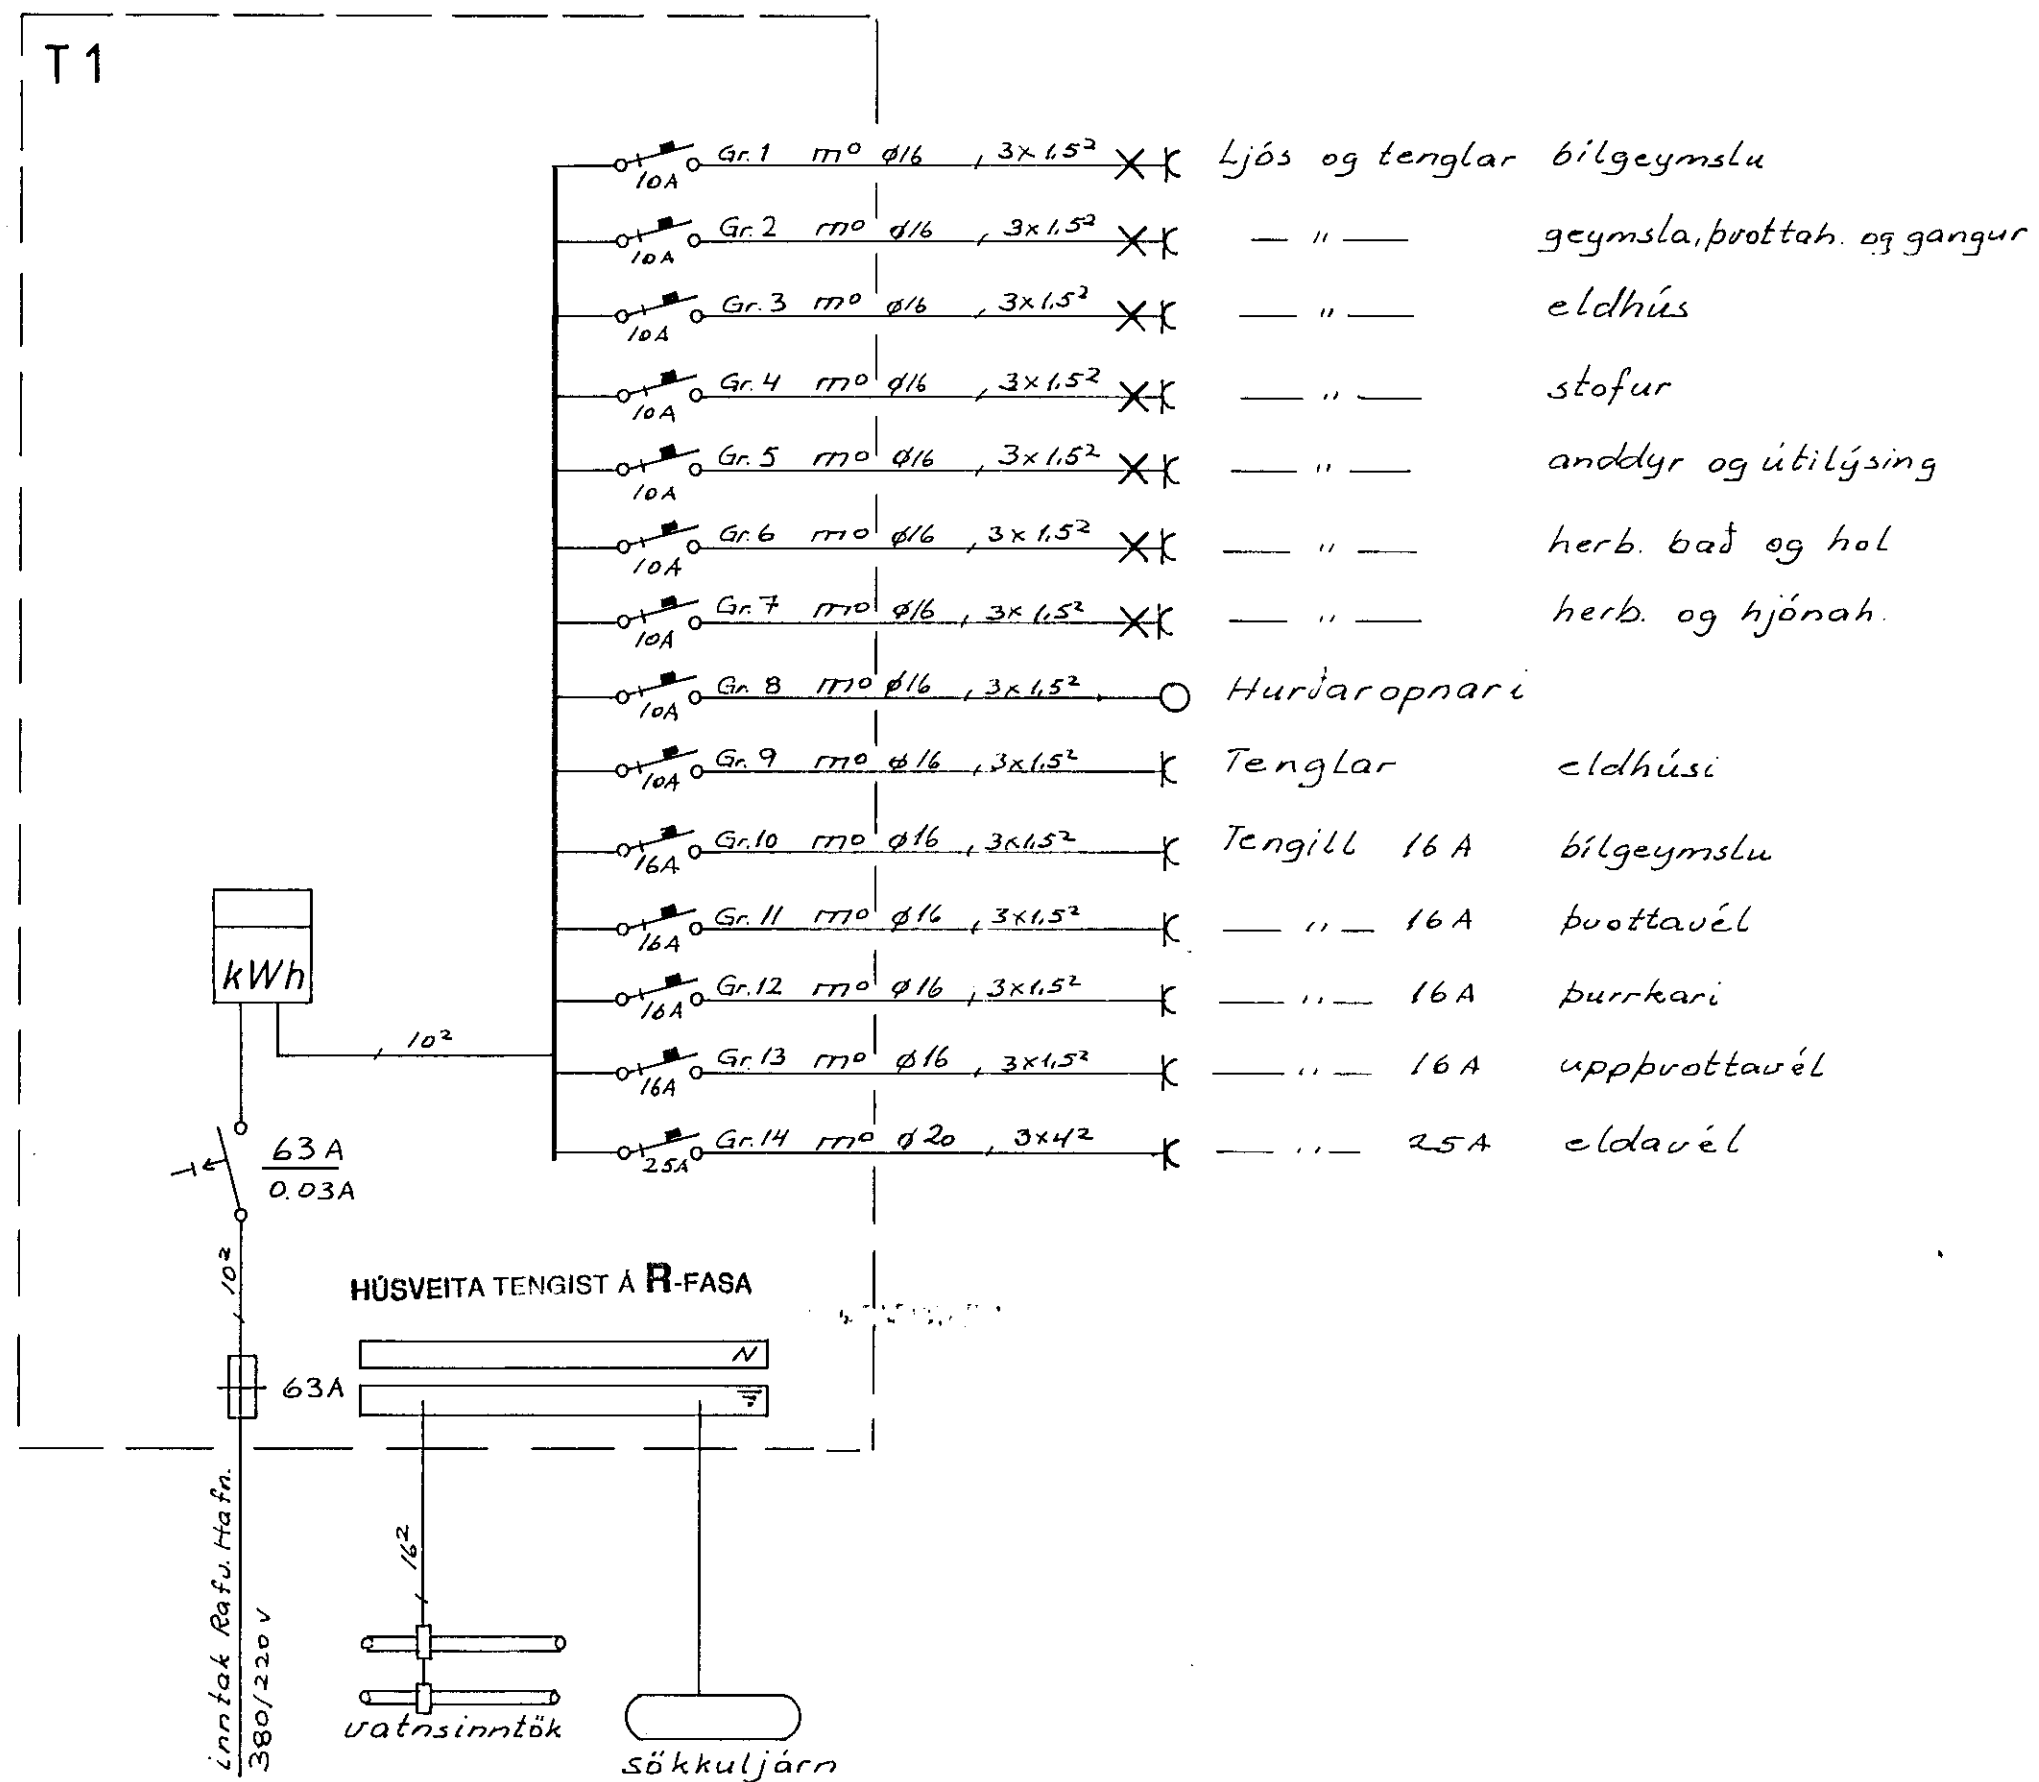

sneiding M 1:100

NR.	BREYTING	DAGS	BR.
VALLARBARÐ 11 HAFNARFIRÐI			
EINLÍNUMYND SNEIÐING OG AFSTÖÐUMYND		HANNAÐ	F.F.H
		TEIKNAD	F.F.H
		DAGS	feb 87
		BLAÐ	2 AF 2
		KVARDI	1:100/1:500
		VERK NR.	140