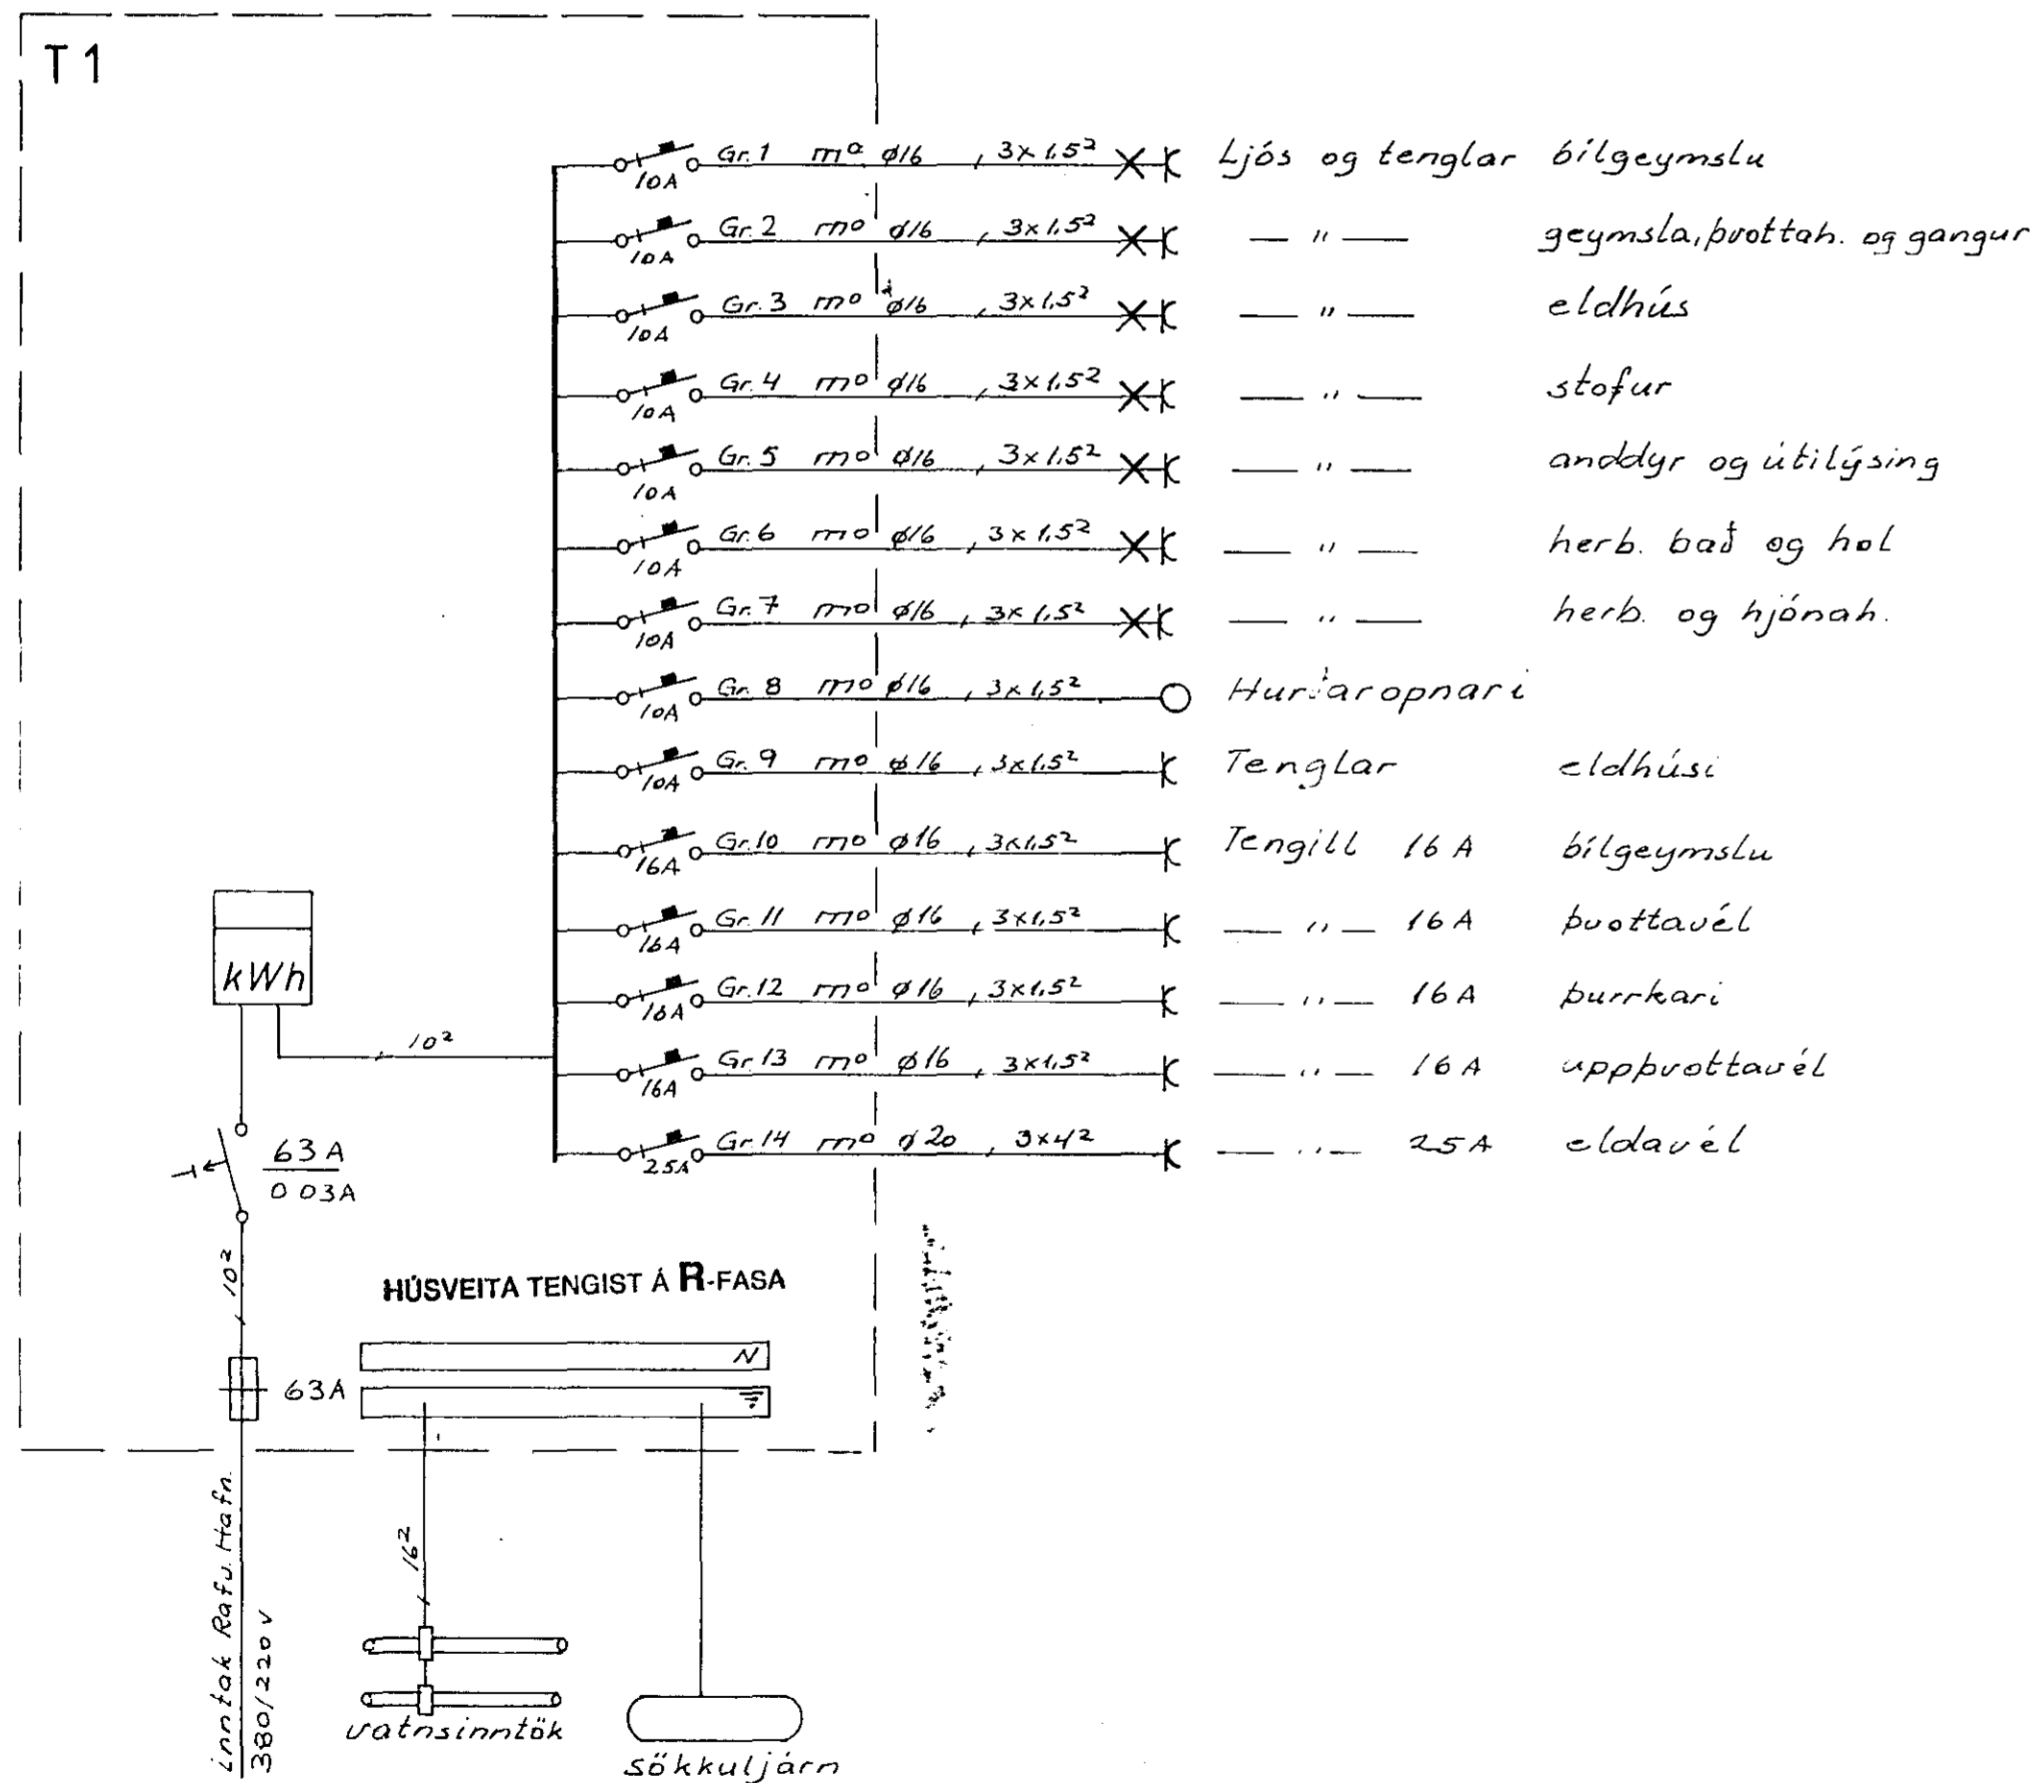

sneiðing M 1:100

NR.	BREYTING	DAGS	BR.
VALLARBARÐ 7 HAFNARFIRÐI			
EINLÍNUMYND SNEIÐING OG AFSTÖÐUMYND		HANNAD	7.9.H
		TEIKNAD	7.9.H
		DAGS	feb 87
		BLAÐ	2 AF 2
		KVARÐI	1:100/1:500
		VERK NR.	138