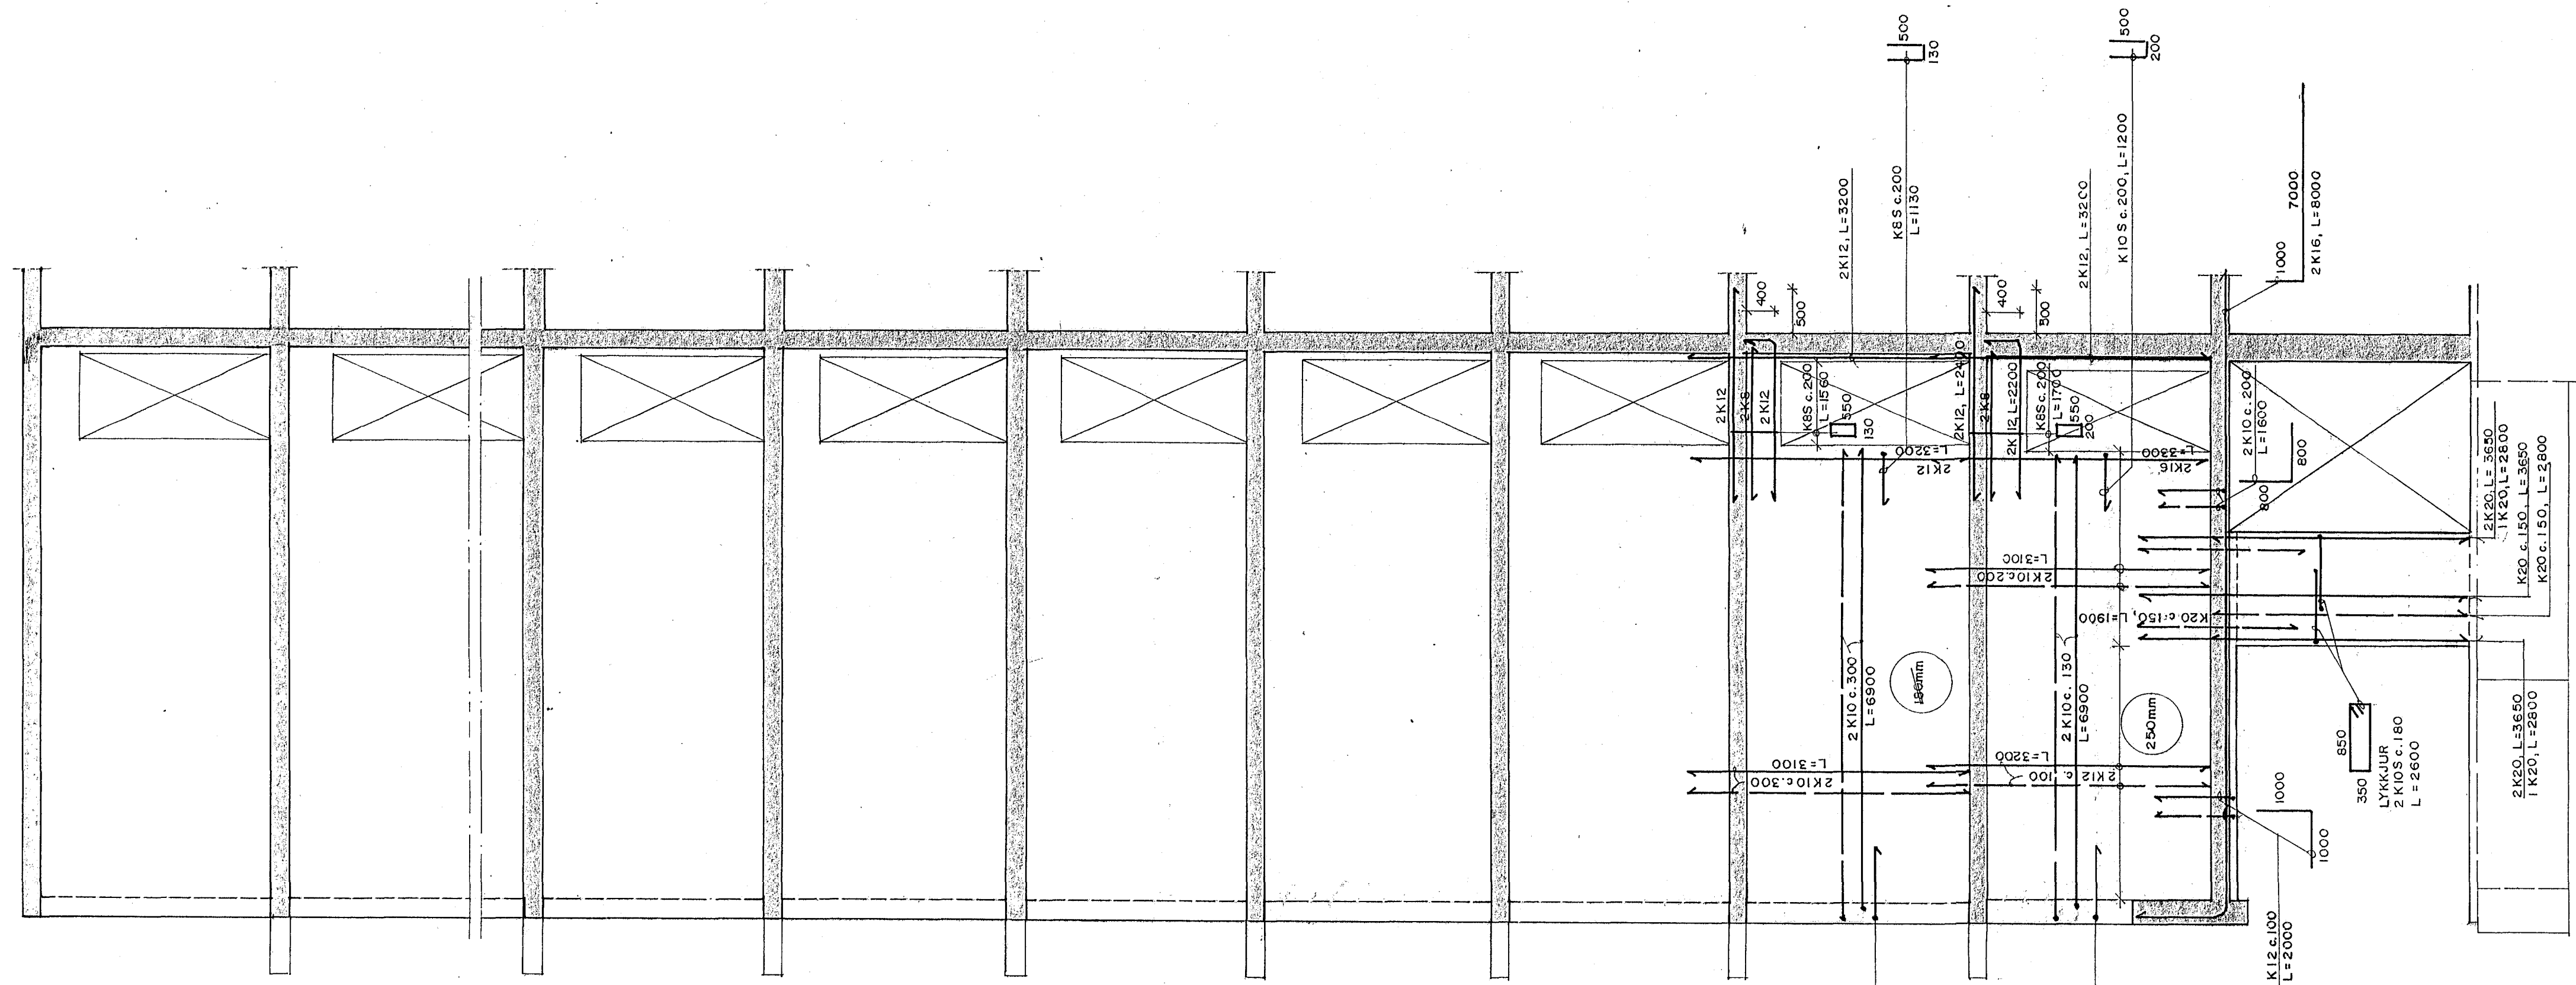

550 LYKKJUF, KBS c. 200  
L = 2400

3

SNIP E23  
1:50

SNIP F23  
1:50

**BYGGDAVERK HF.**  
REYKJAVÍKURVEGI 60 SÍMI 54644

Breytingar			EYRARHOLT 6, HAFNARFIRÐI	
Nr.	Dags.	Nafn		
1.	Jún 92	Sn	Ásmundur Ásmundsson verkfræðingur Hamraborg Kóp. sími 44473	HÁÁ TKÁ JS M 1:50
			BURÐARVIRKI	Nr. 90.03-1.23
			SNIP E23 OG F23	Dags. SEPT. '90
				23