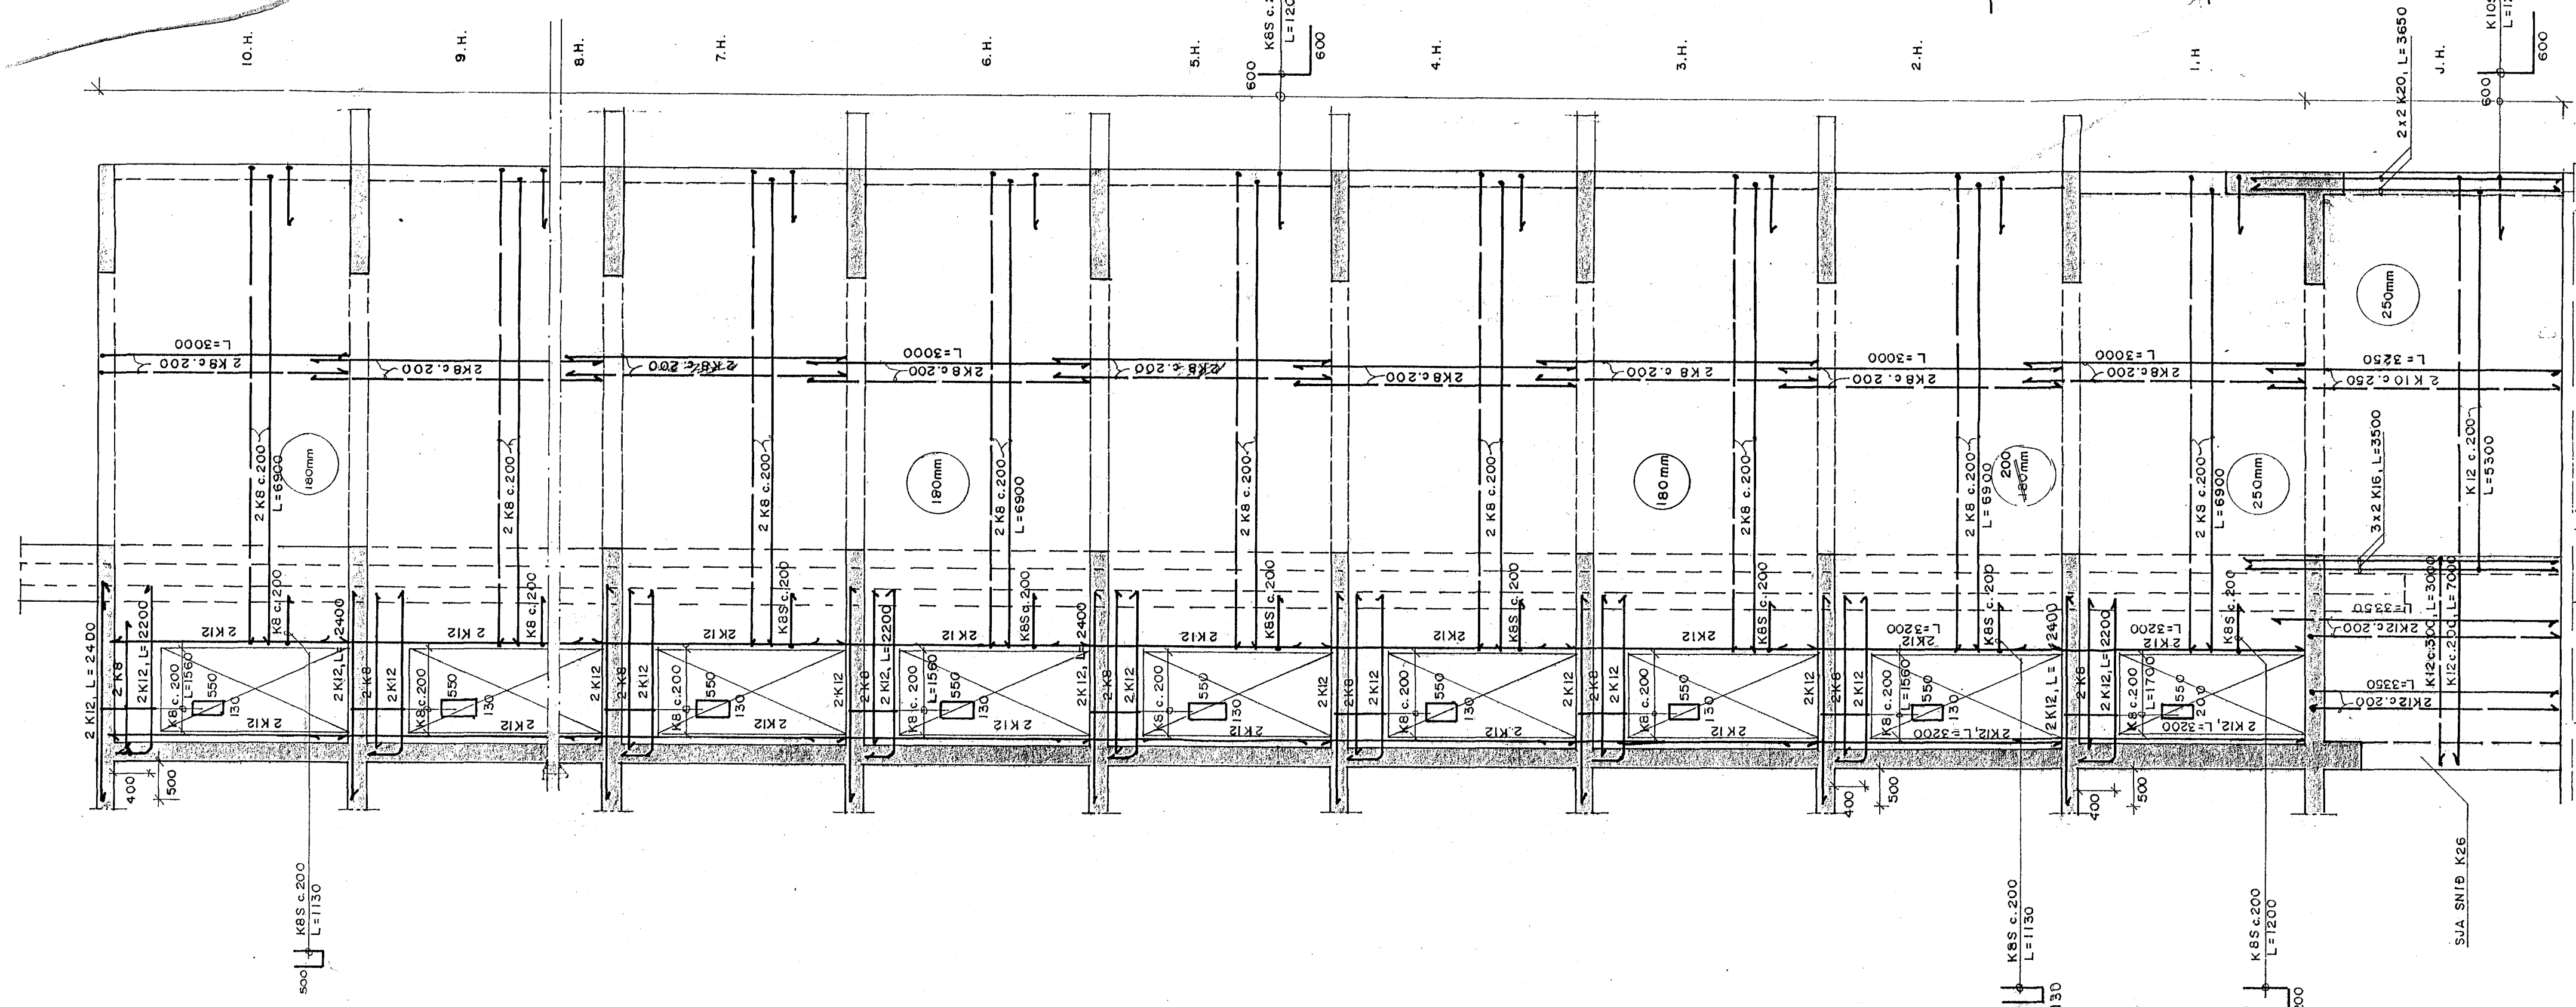

550 LYKKJUF, KBS c. 200  
L = 2400

3

SNIP E23  
1:50

SNIP F23  
1:50

**BYGGDAVERK HF.**  
REYKJAVÍKURVEGI 60 SÍMI 54644

Breytingar			EYRARHOLT 6, HAFNARFIRÐI	
Nr.	Dags.	Nafn		
1.	Jún 92	Sn	Ásmundur Ásmundsson verkfræðingur Hamraborg Kóp. sími 44473	HÁÁ TKÁ JS M 1:50
			BURÐARVIRKI	Nr. 90.03-1.23
			SNIP E23 OG F23	Dags. SEPT. '90
				23