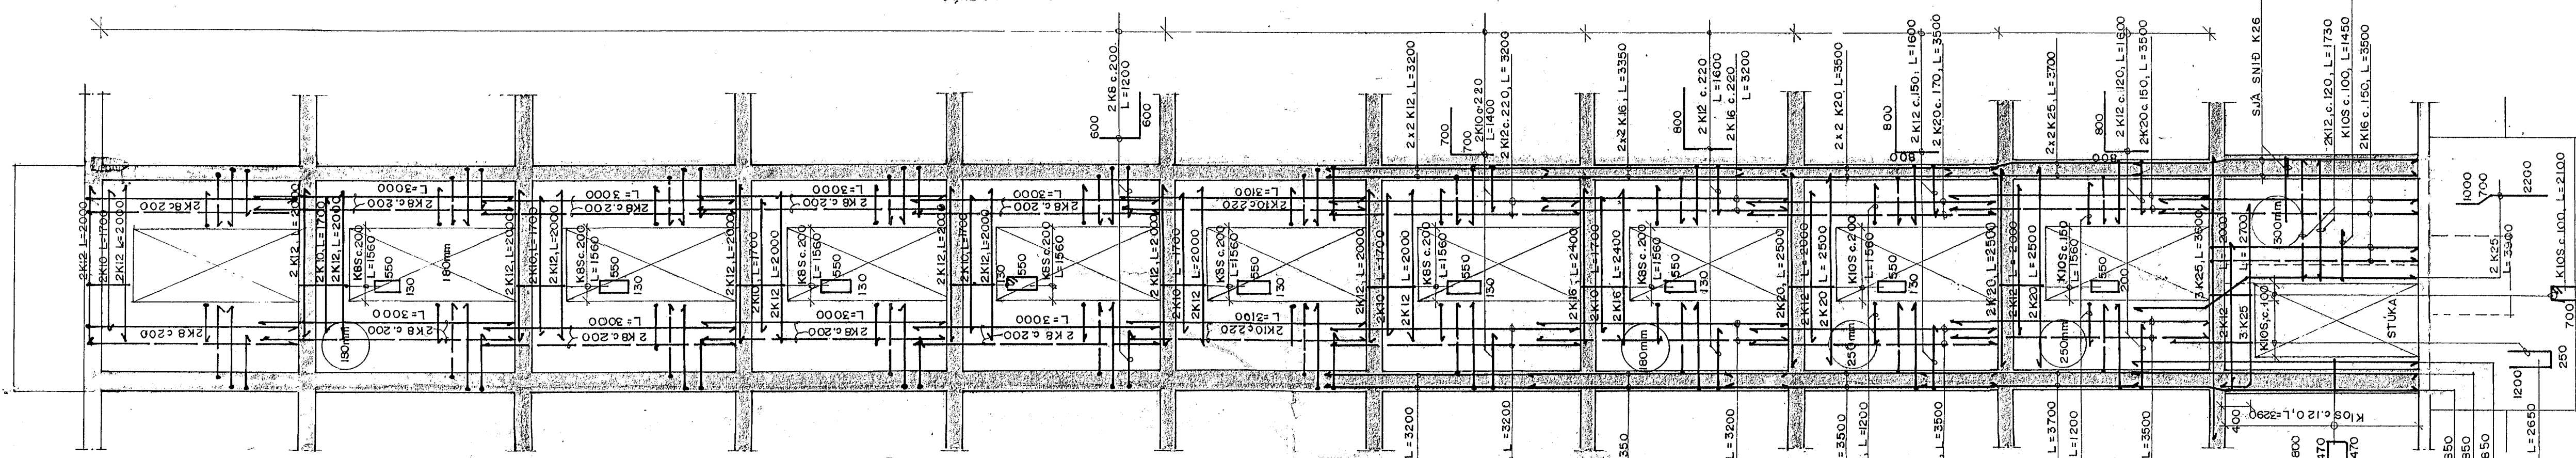

SNIÐ N27  
1:50

SNIÐ M27  
1:50

SNIÐ L27  
1:50

MEÐFRAM ÖLLUM ÖFUM KOMI  
2R12 INNAN Í U-LYKKJUR  
KSS c.200 (L=1000), NEMA AD  
ANNAP KOMI FRAM, EÐA  
AS JÄRN Í GRIND VEGGAR SEU  
SVERTAR OG SNALL PA NOTA ÞAU