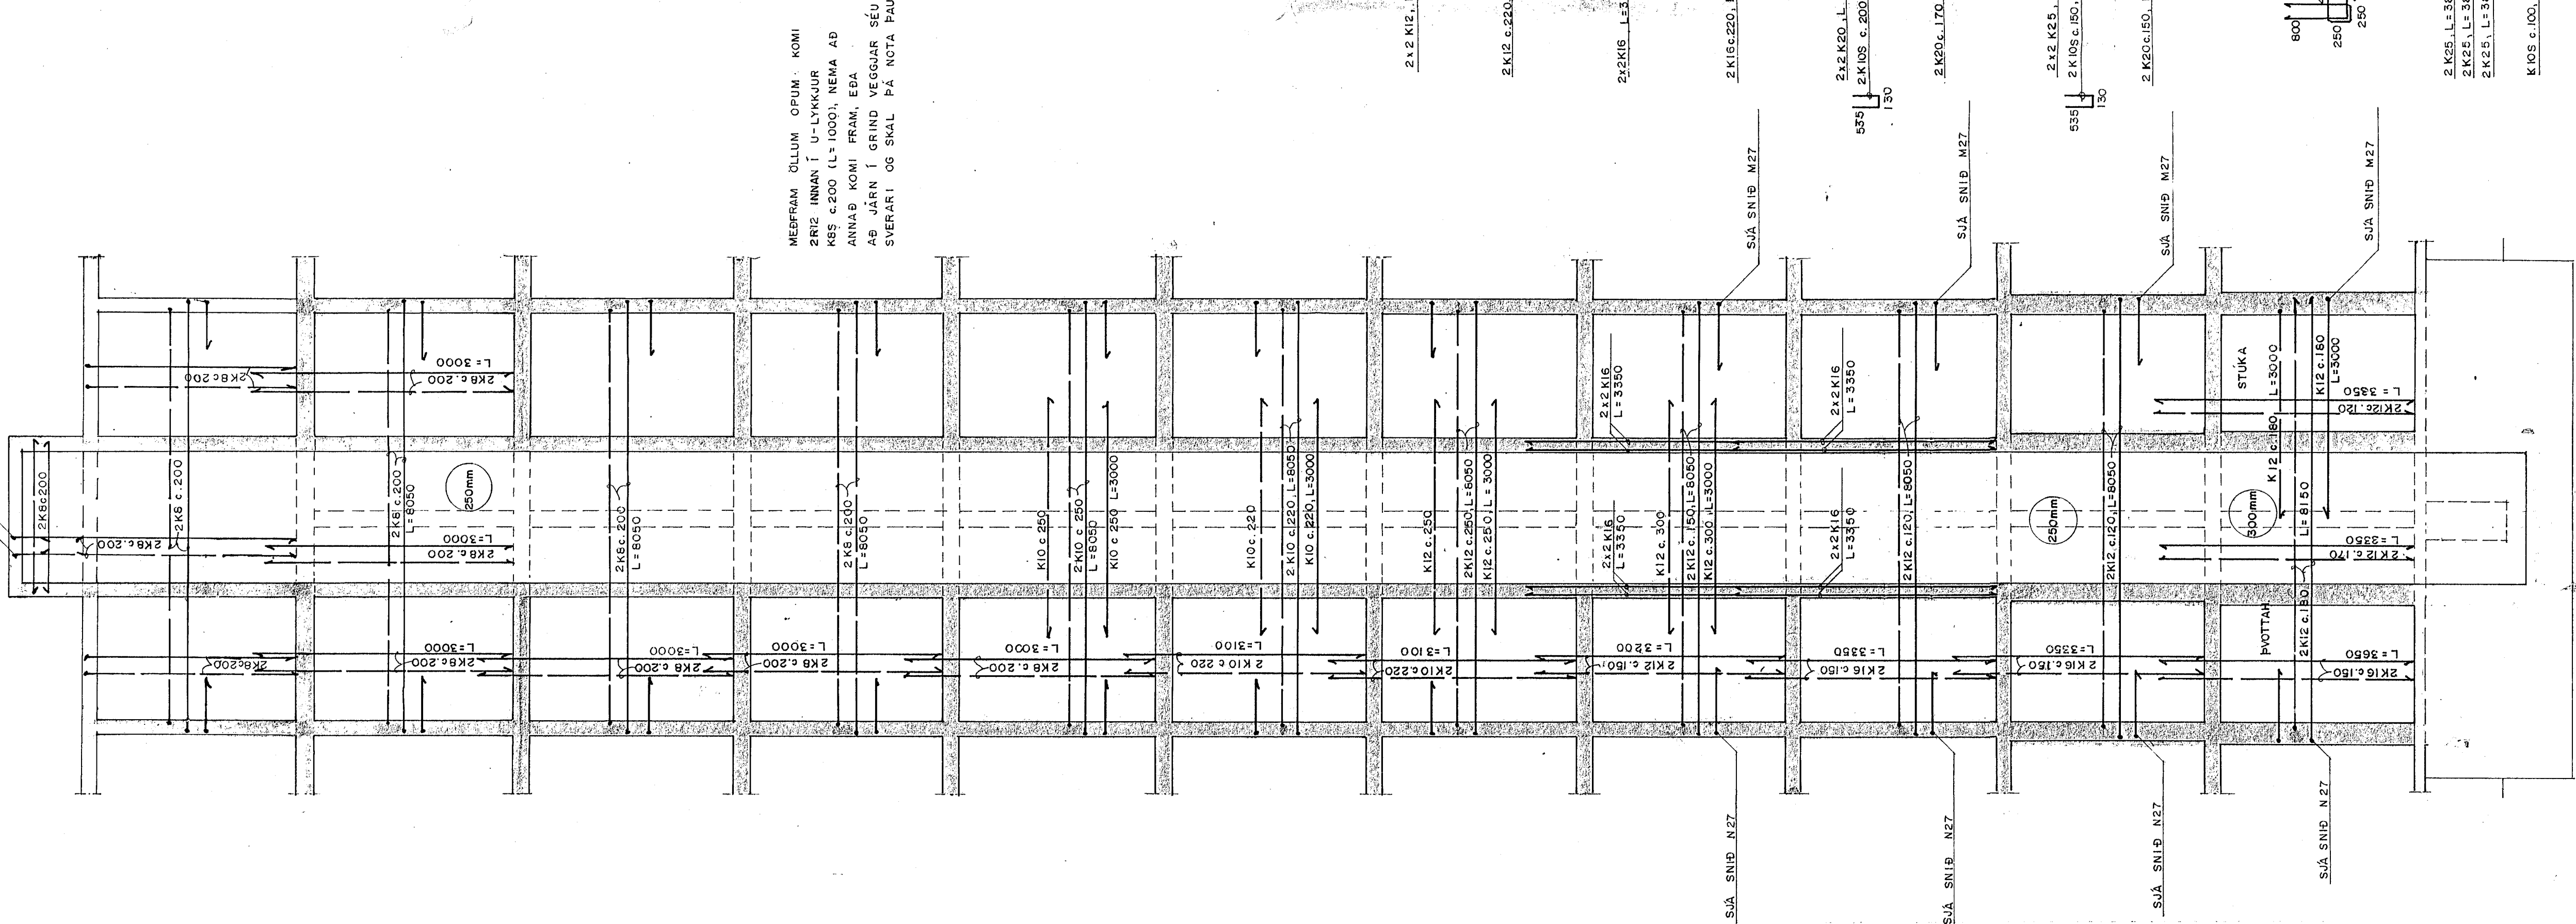

SNIÐ N27  
1:50

SNIÐ M27  
1:50

SNIÐ L27  
1:50

MEÐFRAM ÖLLUM ÖFUM KOMI  
2R12 INNAN Í U-LYKKJUR  
KSS c.200 (L=1000), NEMA AD  
ANNAP KOMI FRAM, EÐA  
AS JÄRN Í GRIND VEGGAR SEU  
SVERTAR OG SNALL PA NOTA ÞAU