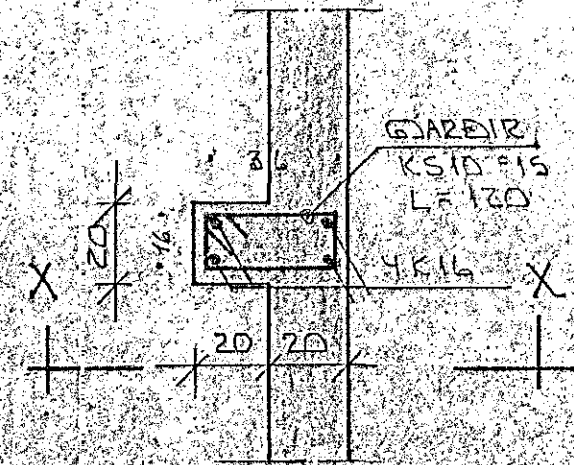

SNID 1 I UTVEGGI 1:20

SULA SI 1:20

SNID 3 1:20

SNID 2 I HURDAROP 1:20

X-X 1:20

SKIRINGAR

- ① — TENGJARN KID 30 L=120 OG STANDI AMK 50 CM YFIR PLOTU
 - ② — 50 MM PVC EINANGULN HARDSPRESSUÐ P.E. 25 - 30 KG/M³ EINANGULINN NA AMK 50 CM NIBUR FÜR PLOTU A UTVEGGUM
 - ③ — 12 CM JARNBENT PLATA
 - ④ — GRUSAR Eða HEALNFILLING FROSTU OG HABBIST 10 CM MED TITRANAPPLI ENGAKILT RADIST AF STERSA HÖRÐUNNAR
- 2x10 TAST OG MEDST I SOKKULVEGGDUM JARNIN EÐU SAMFELD OG HEIÐ UM HORN VED SAMSKENTI SKI SKENTT AMK SIM SVARAC SKENTILEYFINGUM VAKIN A AKVADUM 23 DEK 1988 TENGINGU VFLAGNAHONNUNEN SOKKULJARNA TENGINGU VFLAGNAHONNUNEN ALMENNAR SKIRINGAR TENGINGU VFLAGNAHONNUNEN 1-01

Sjá líkan 203
18 AUG 1993
Kp

DR. NR.	DAGS.	EÐELI	BREYTINGAR	SIGN.
				DAGS DES 85
				HANNAÐ
				TEIKNAD
				VERK NR.
				8116
				BLAÐ NR.
				1-03

DRANGAHRÁUN & HAFNARFIRÐI

SNID 1 UNDIRSTOFUR

MELIUV. 1:20
SIGURÐUR ÞORLEIFSSON TERNIÞRÆÐINGUR P.T.P.I.