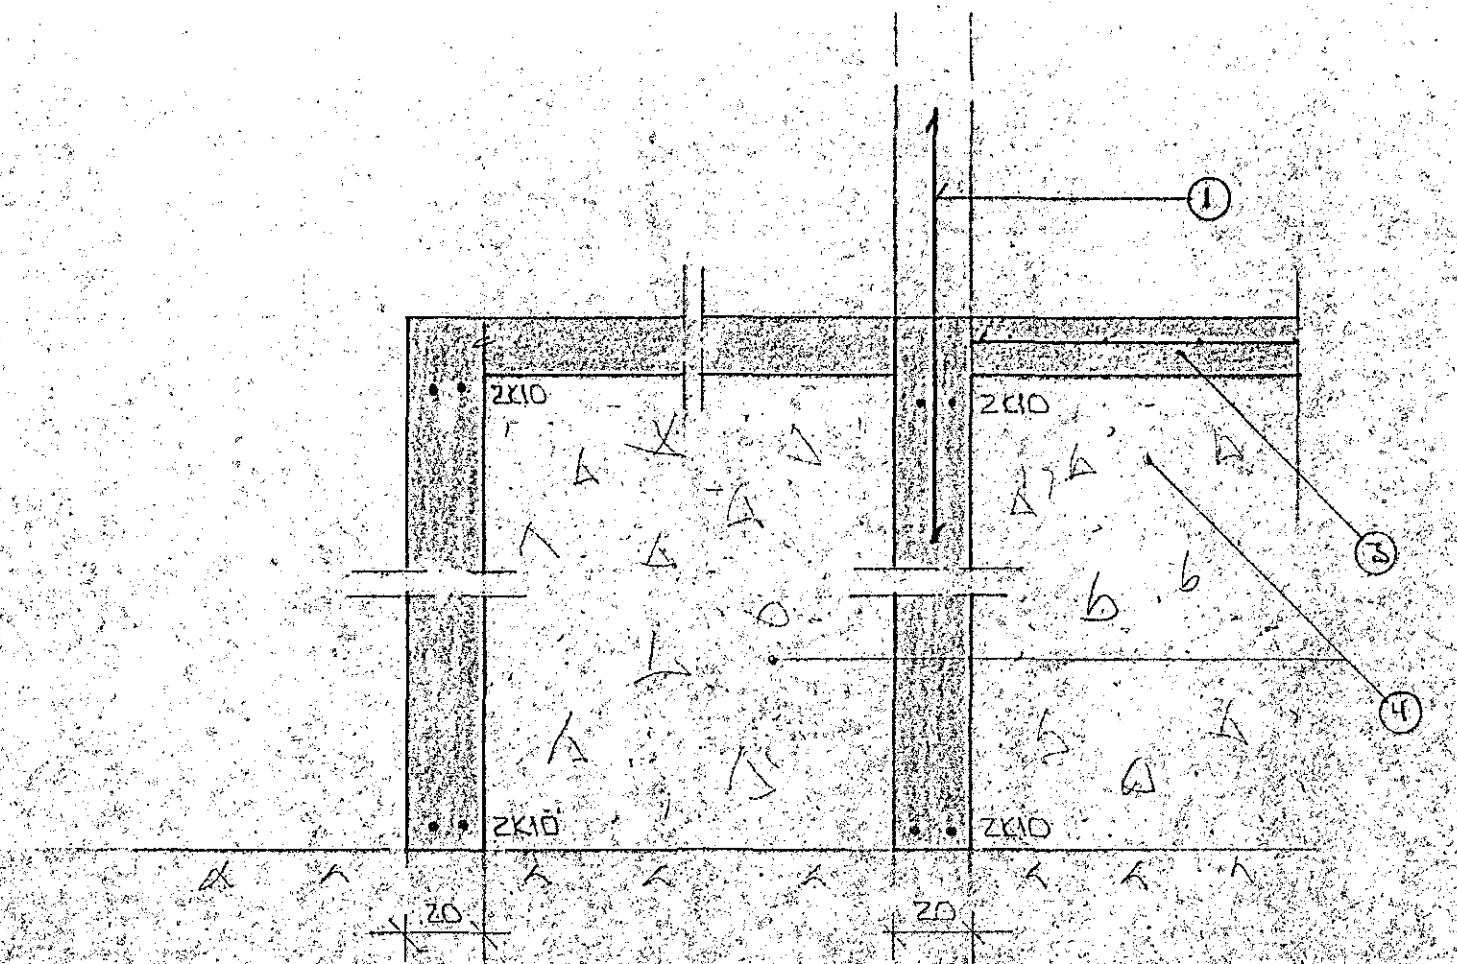

SNID 1 I UTVEGGI 1:20

SULA SI 1:20

SNID 3 1:20

SNID 2 I HURDAROP 1:20

X-X 1:20

SKIRINGAR

- ① — TENGJARN KID 30 L=120 OG STANDI AMK 50 CM YFIR PLOTU
 - ② — 50 MM PVC EINANGULN HARDSPRESSUÐ P.E. 25 - 30 KG/M³ EINANGULINN NA AMK 50 CM NIBUR FÜR PLOTU A UTVEGGUM
 - ③ — 12 CM JARNBENT PLATA
 - ④ — GRUSAR Eða HEALNFILLING FROSTU OG HABBIST 10 CM MED TITRANAPPLI ENGAKILT RADIST AF STERSA HÖRÐUNNAR
- 2x10 TAST OG MEDST I SOKKULVEGGDUM JARNIN EÐU SAMFELD OG HEIÐ UM HORN VED SAMSKENTI SKI SKENTT AMK SIM SVARAC SKENTILEYFINGUM VAKIN A AKVADUM 23 DEK 1988 TENGINGU VFLAGNAHONNUNEN SOKKULJARNA TENGINGU VFLAGNAHONNUNEN ALMENNAR SKIRINGAR TENGINGU VFLAGNAHONNUNEN 1-01

Sjá líkan 203
18 AUG 1993
Kp

DR. NR.	DAGS.	EÐELI	BREYTINGAR	SIGN.
				DAGS DES 85
				HANNAÐ
				TEIKNAD
				VERK NR.
				8116
				BLAÐ NR.
				1-03

DRANGAHRÁUN & HAFNARFIRÐI

SNID 1 UNDIRSTOFUR

MELIUV. 1:20
SIGURÐUR ÞORLEIFSSON TERNIÞRÆÐINGUR P.T.P.I.