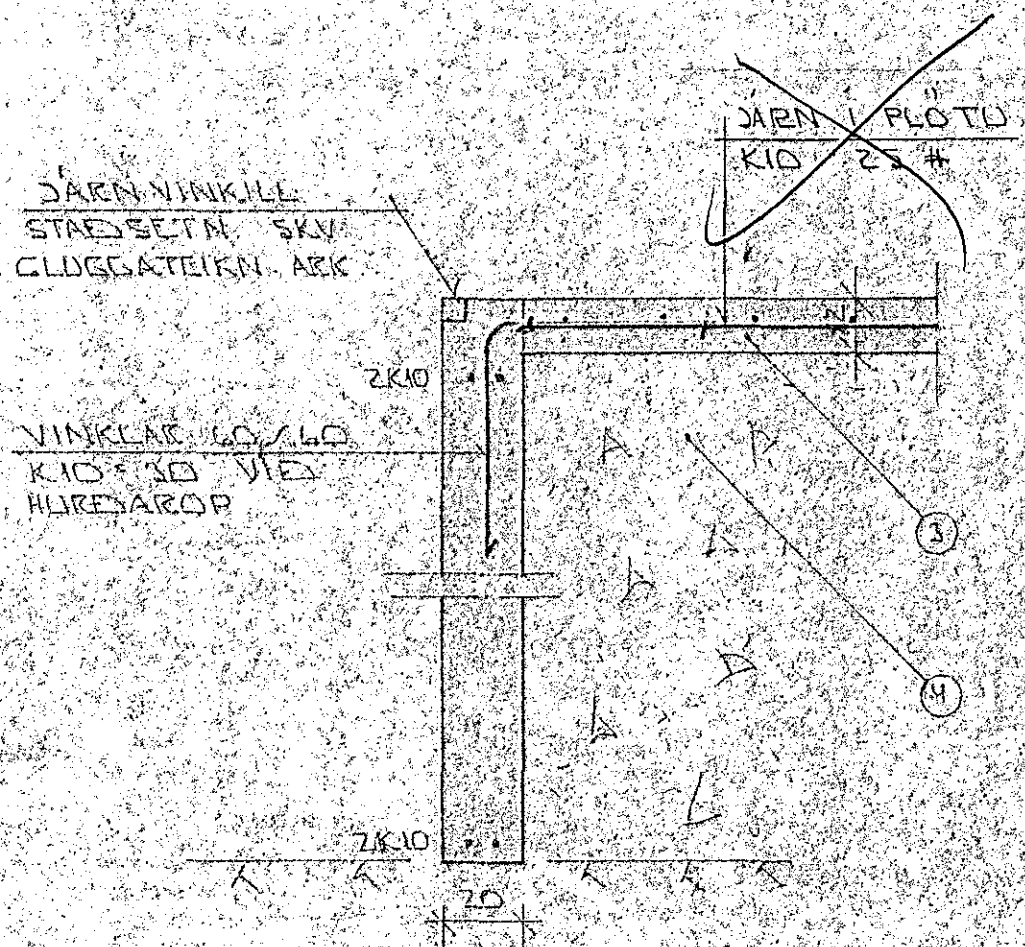

SNID 1 I UTVEGGI 1:20

SULA SI 1:20

SNID 3 1:20

SNID 2 I HURDAROP 1:20

X-X 1:20

SKIRINGAR

- ① — TENGJARN KID 30 L=120 OG STANDI AMK 50 CM YFIR PLOTU
 - ② — 50 MM PVC EINANGULN HARDSPRESSUÐ P.E. 25 - 30 KG/M³ EINANGULINN NA AMK 50 CM NIBUR FÜR PLOTU A UTVEGGUM
 - ③ — 12 CM JARNBENT PLATA
 - ④ — GRUSAR Eða HEALNFILLING FROSTU OG HABBIST 10 CM MED TITRANAPPLI ENGAKILT RADIST AF STERSA HÖRÐUNNAR
- 2x10 TAST OG MEDST I SOKKULVEGGDUM JARNIN EÐU SAMFELD OG HEIÐ UM HORN VED SAMSKENTI SKI SKENTT AMK SIM SVARAC SKENTILEYFINGUM VAKIN A AKVADUM 23 DEK 1988 TENGINGU VFLAGNAHONNUNEN SOKKULJARNA TENGINGU VFLAGNAHONNUNEN ALMENNAR SKIRINGAR TENGINGU VFLAGNAHONNUNEN 1-01

Sjá líkan 203
18 AUG 1993
Kp

DR. NR.	DAGS.	EÐELI	BREYTINGAR	SIGN.
				DAGS DES 85
				HANNAÐ
				TEIKNAD
				VERK NR.
				8116
				BLAÐ NR.
				1-03

DRANGAHRÁUN & HAFNARFIRÐI

SNID 1 UNDIRSTOFUR

MELIUV. 1:20
SIGURÐUR ÞORLEIFSSON TERNIÞRÆÐINGUR P.T.P.I.