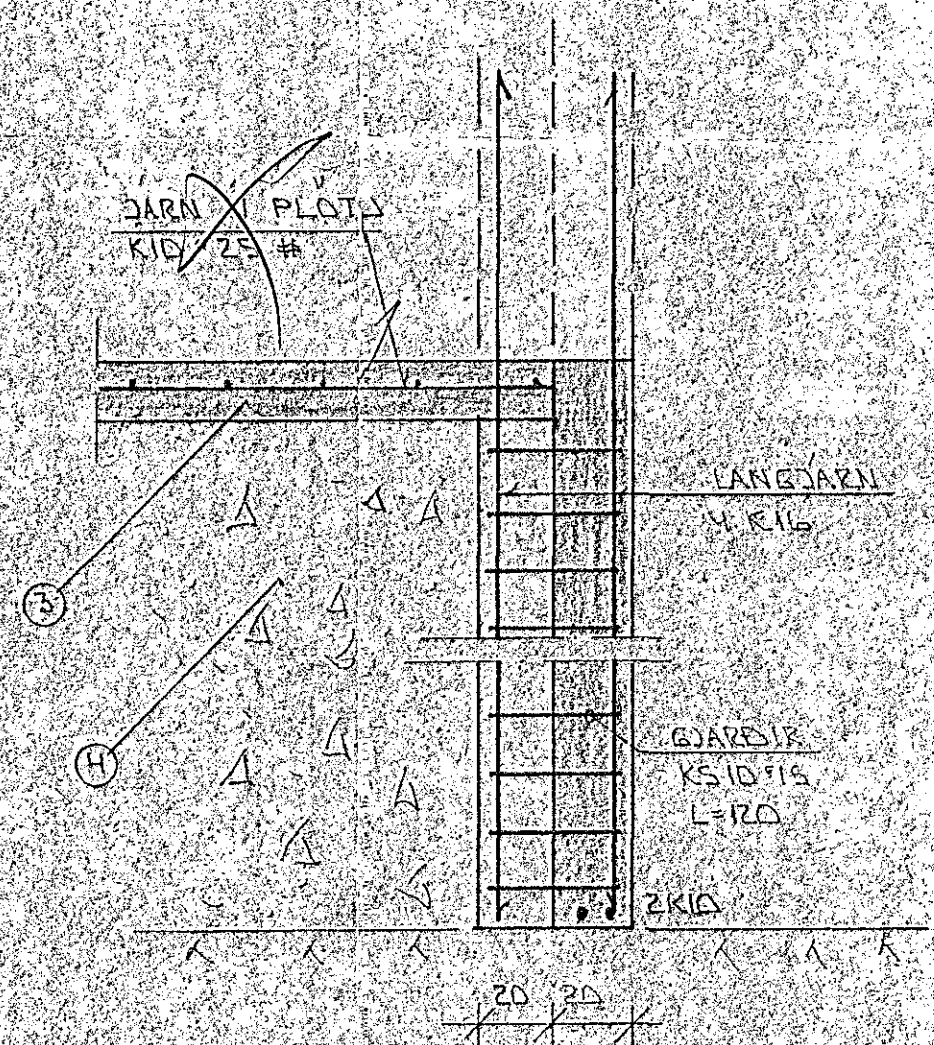

SNID 1 I UTVEGGI 1:20

SULA SI 1:20

SNID 3 1:20

SNID 2 I HURDAROP 1:20

X-X 1:20

SKIRINGAR

- ① — TENGJARN KID 30 L=120 OG STANDI AMK 50 CM YFIR PLOTU
 - ② — 50 MM PVC EINANGULN HARDSPRESSUÐ P.E. 25 - 30 KG/M³ EINANGULINN NA AMK 50 CM NIBUR FÜR PLOTU A UTVEGGUM
 - ③ — 12 CM JARNBENT PLATA
 - ④ — GRUSAR Eða HEALNFILLING FROSTU OG HABBIST 10 CM MED TITRANAPPLI ENGAKILT RADIST AF STERSA HÖRÐUNNAR
- 2x10 TAST OG MEDST I SOKKULVEGGDUM JARNIN EÐU SAMFELD OG HEIÐ UM HORN VED SAMSKENTI SKI SKENTT AMK SIM SVARAC SKENTILEYFINGUM VAKIN A AKVADUM 23 DEK 1988 TENGINGU VFLAGNAHONNUNEN SOKKULJARNA TENGINGU VFLAGNAHONNUNEN ALMENNAR SKIRINGAR TENGINGU VFLAGNAHONNUNEN 1-01

Sjá líkan 203
18 AUG 1993
Kp

DR. NR.	DAGS.	EÐELI	BREYTINGAR	SIGN.
				DAGS DES 85
				HANNAÐ
				TEIKNAD
				VERK NR.
				8116
				BLAÐ NR.
				1-03

DRANGAHRÁUN & HAFNARFIRÐI

SNID 1 UNDIRSTOFUR

MELIUV. 1:20
SIGURÐUR ÞORLEIFSSON TERNIÞRÆÐINGUR P.T.P.I.