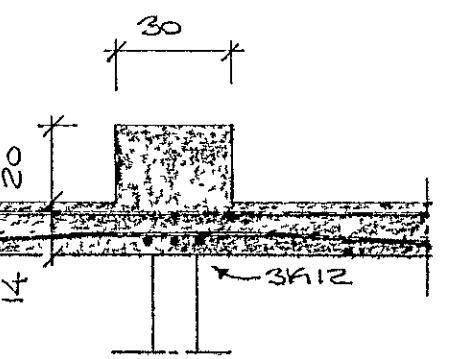

SKURÐUR E, M=1:50

SKURÐUR A, M=1:20

GRUNNMYND, M=1:50

SKURÐUR B, M=1:50

SKURÐUR C, M=1:20

SKURÐUR D, M=1:20

STEINSTEYPA: S200 Í PLÖTU OG BÍTAR (EINJÓG FÝRIR OFAN GLUGGA). SIGO Í VEGGI UPP AÐ EÐRI BRÚN GLUGGA. BENDISTÁL: K840 KAMBSTÁL, R=537 SLETT JÄRN. K8 OG K10 SKEPTAST Í RÖTU UM 60 CM, OG EIGI FLÆRI EÐ FJÖRÐA HVERT JÄRN Í SAMAN ÞVERSHURÐI. JÄRN Í BITUM SKEPTAST EKKI, NEMA SÚ, SÉ SÞANT. Í HRING UM ÖLL MÜRÖP KOMI 2x12.

VÍÐIVANGUR NR. 10
HAFNARFJÖRÐI Í ÁGÚST 1978
ARNAHRADNI 47 50587

ÞAKFLATA

Ágúst Magnússon EYFI

BRÉTT 15.8.1978