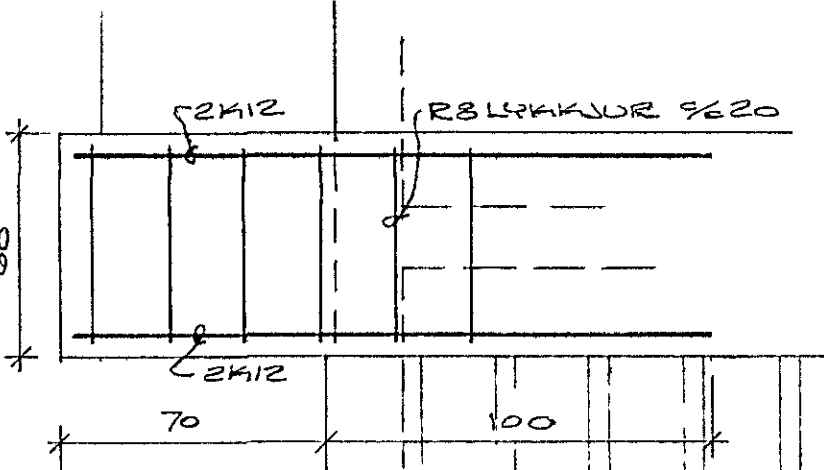

SKURÐUR E, M=1:50

SKURÐUR A, M=1:20

GRUNNMYND, M=1:50

SKURÐUR B, M=1:50

SKURÐUR C, M=1:20

SKURÐUR D, M=1:20

STEINSTEYPA: S200 Í PLÖTU OG BÍTAR (EINJÓG FÝRIR OFAN GLUGGA). SIGO Í VEGGI UPP AÐ EÐRI BRÚN GLUGGA. BENDISTÁL: K840 KAMBSTÁL, R=537 SLETT JÄRN. K8 OG K10 SKEPTAST Í RÖTU UM 60 CM, OG EIGI FLÆRI EÐ FJÖRÐA HVERT JÄRN Í SAMAN ÞVERSHURÐI. JÄRN Í BITUM SKEPTAST EKKI, NEMA SÚ, SÉ SÞANT. Í HRING UM ÖLL MÜRÖP KOMI 2x12.

VÍÐIVANGUR NR. 10
HAFNARFJÖRÐI Í ÁGÚST 1978
ARNAHRADNI 47 50587

ÞAKFLATA

Ágúst Magnússon EYFI

BRÉTT 15.8.1978