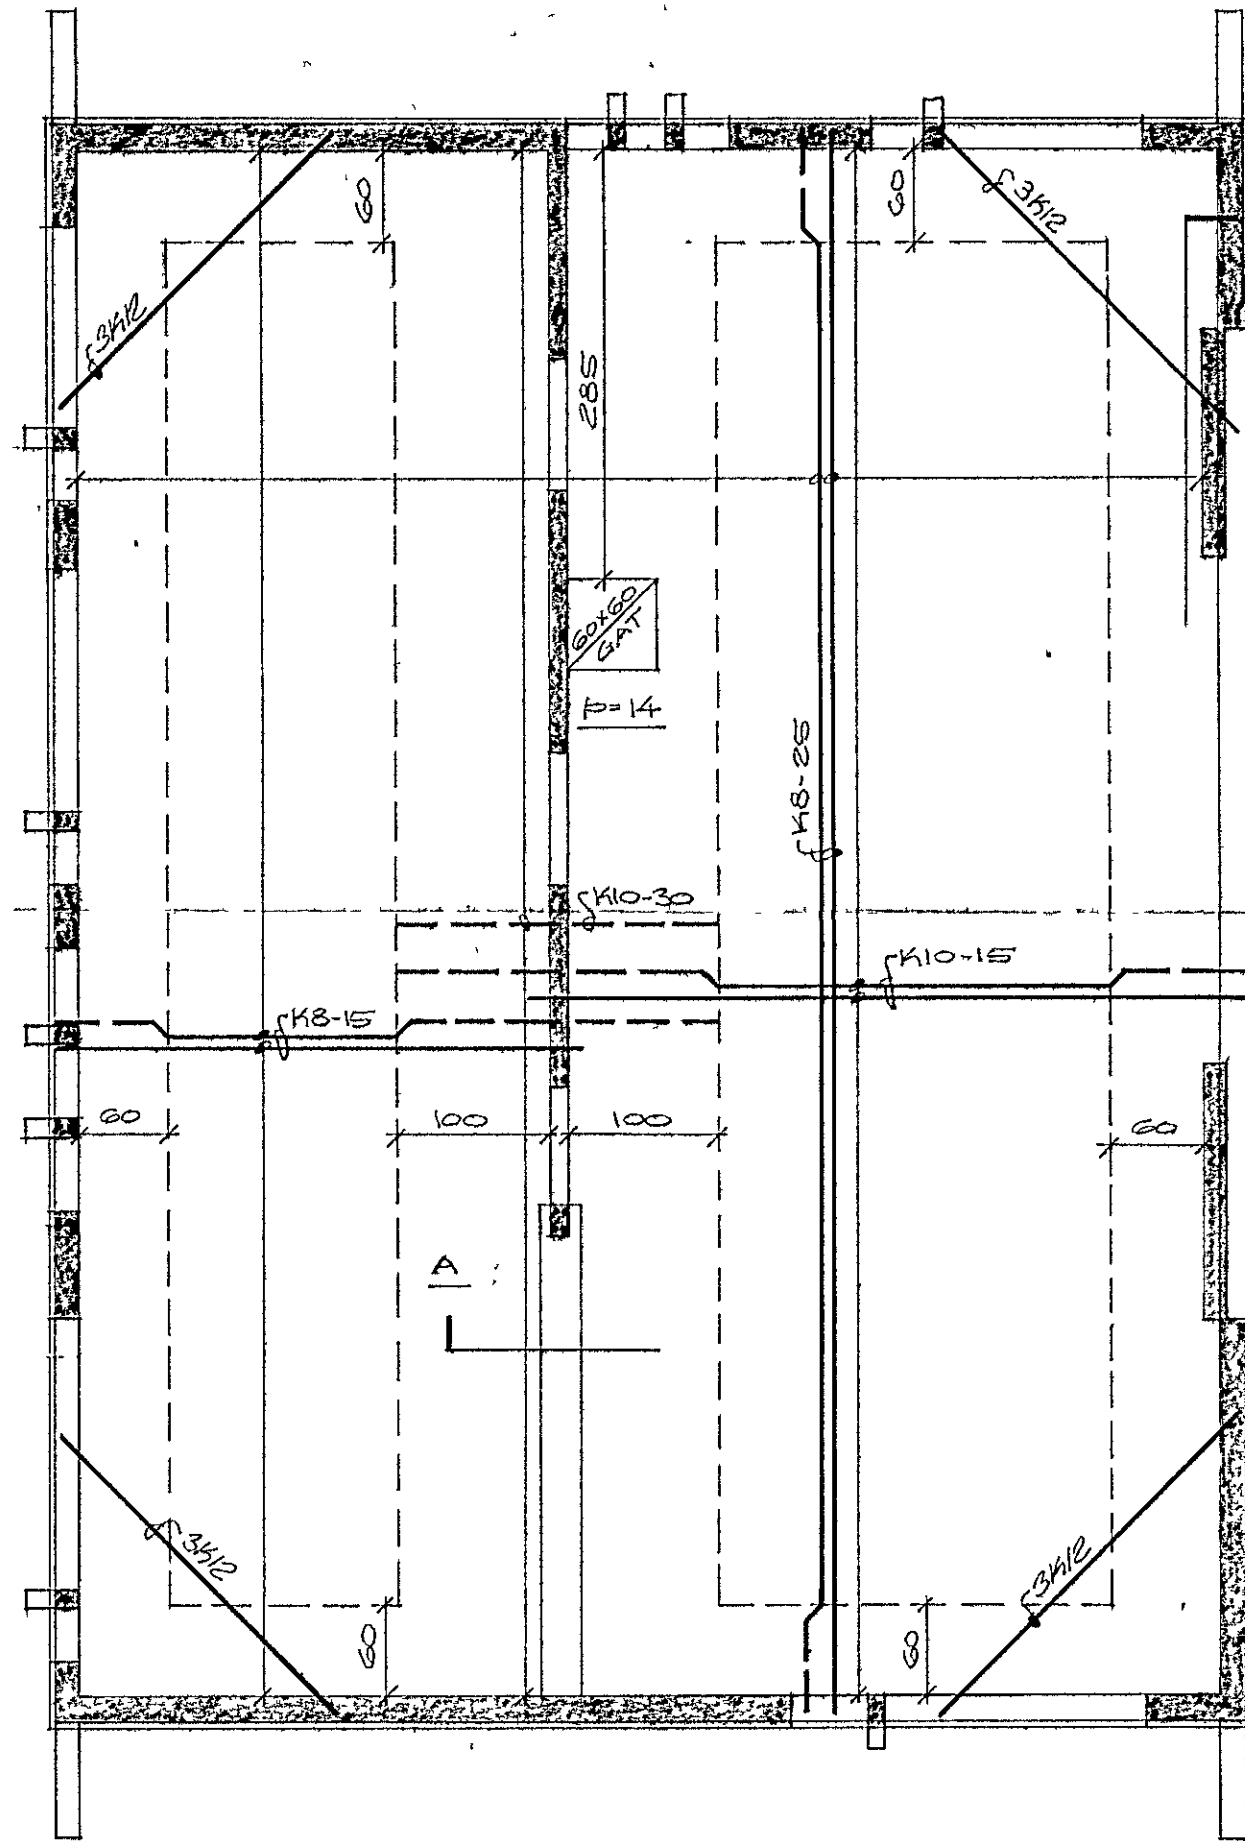

SKURÐUR E, M=1:50

SKURÐUR A, M=1:20

GRUNNMYND, M=1:50

SKURÐUR B, M=1:50

SKURÐUR C, M=1:20

SKURÐUR D, M=1:20

STEINSTEYPA: S200 Í PLÖTU OG BÍTAR (EINJÓG FÝRIR OFAN GLUGGA). SIGO Í VEGGI UPP AÐ EÐRI BRÚN GLUGGA. BENDISTÁL: K840 KAMBSTÁL, R=537 SLETT JÄRN. K8 OG K10 SKEPTAST Í RÖTU UM 60 CM, OG EIGI FLÆRI EÐ FJÖRÐA HVERT JÄRN Í SAMAN ÞVERSHURÐI. JÄRN Í BITUM SKEPTAST EKKI, NEMA SÚ, SÉ SÞANT. Í HRING UM ÖLL MÜRÖP KOMI 2x12.