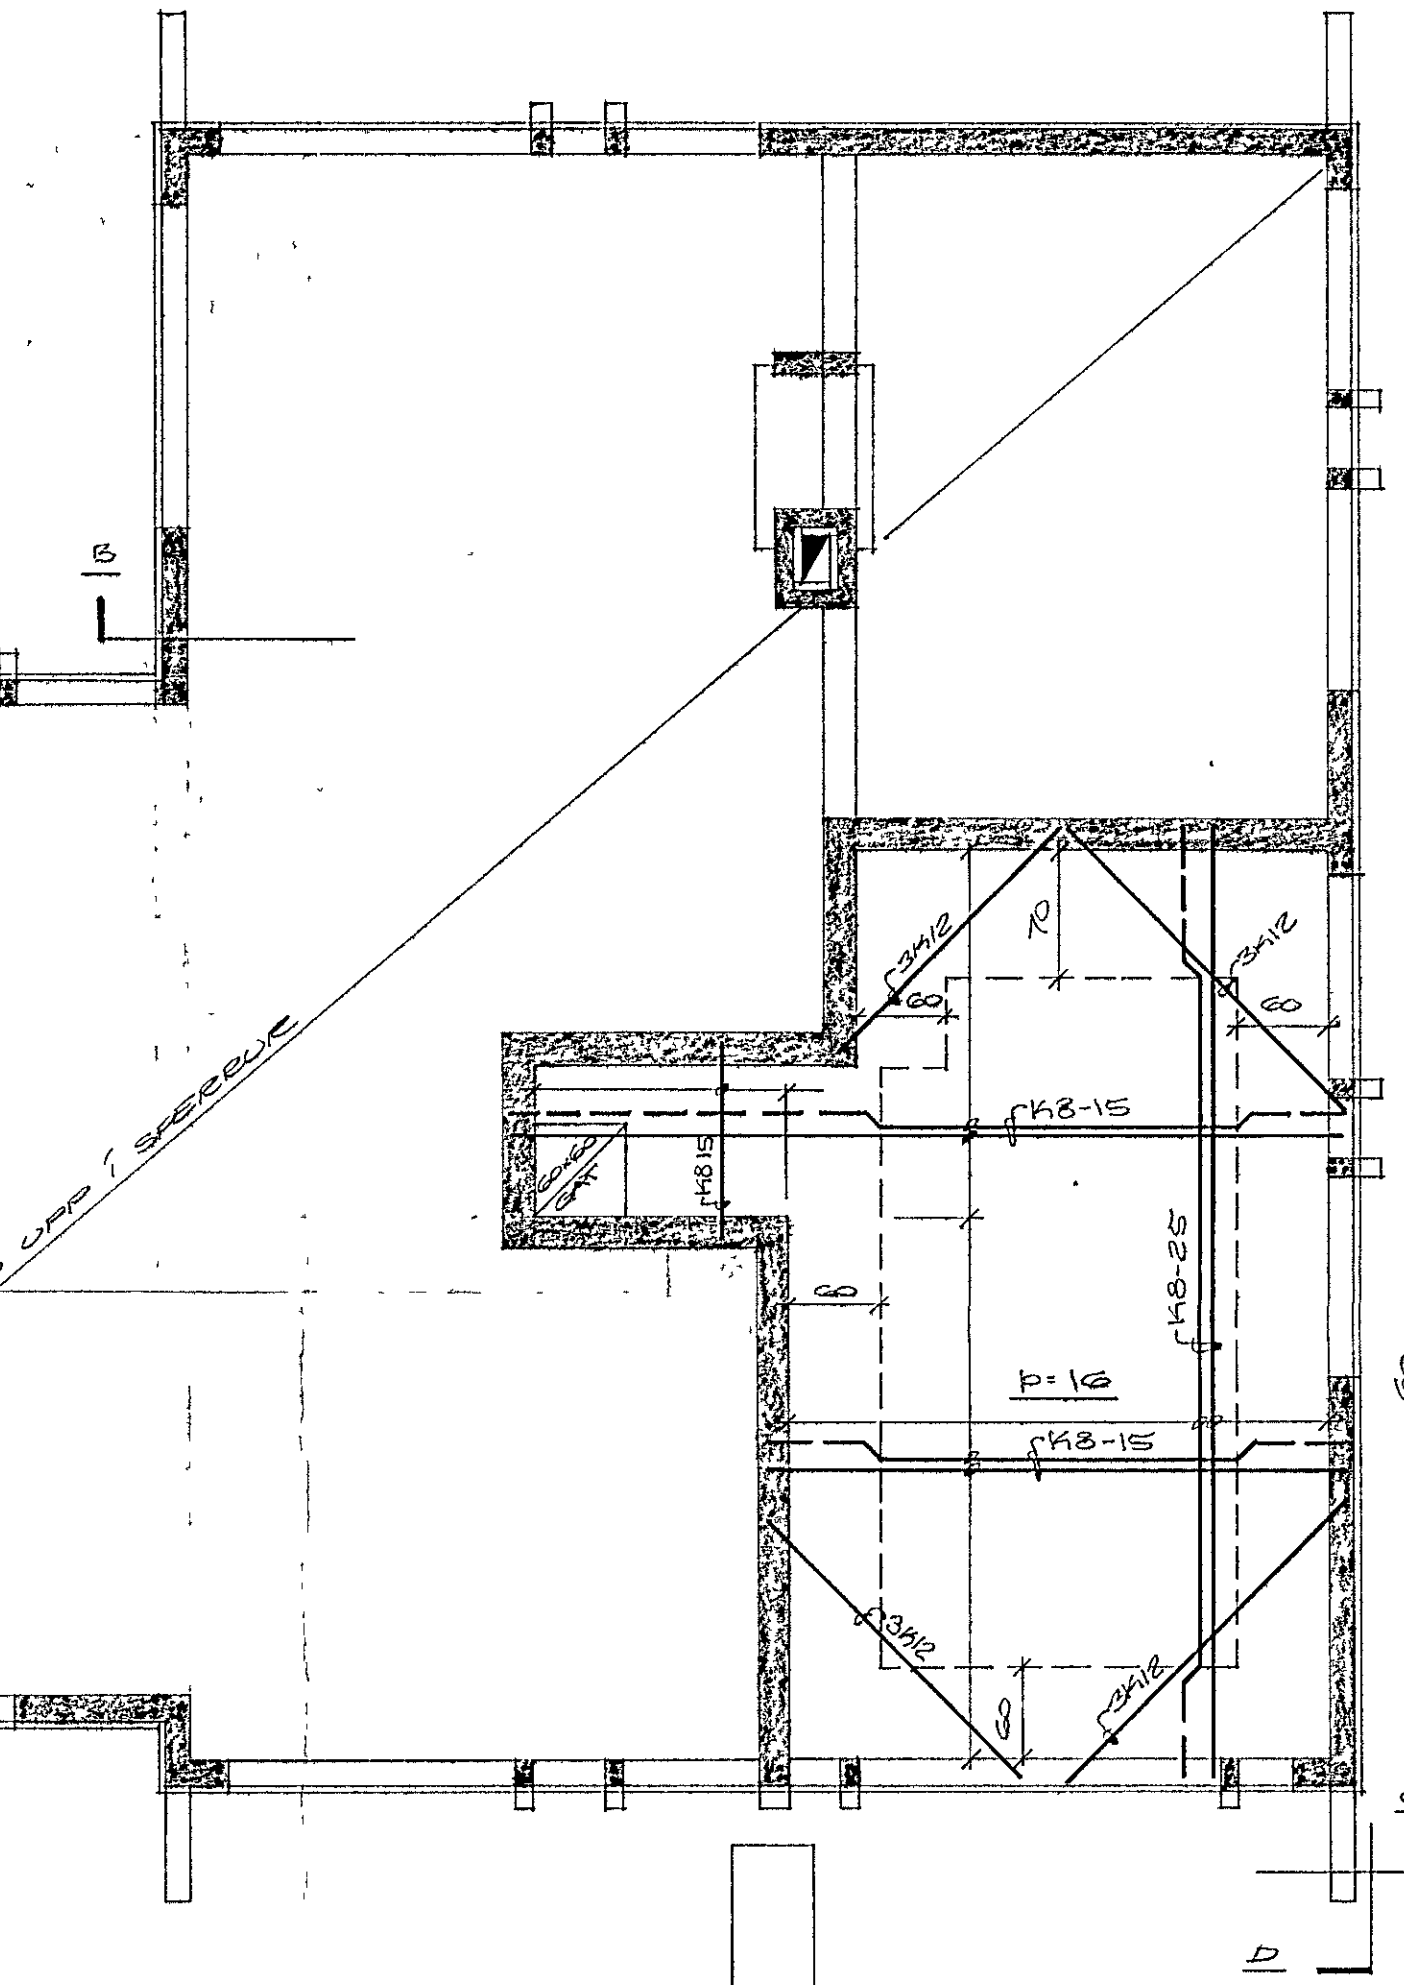

SKURÐUR E, M=1:50

SKURÐUR A, M=1:20

GRUNNMYND, M=1:50

SKURÐUR B, M=1:50

SKURÐUR C, M=1:20

SKURÐUR D, M=1:20

STEINSTEYPA: S200 Í PLÖTU OG BÍTAR (EINJÓG FÝRIR OFAN GLUGGA). SIGO Í VEGGI UPP AÐ EÐRI BRÚN GLUGGA. BENDISTÁL: K840 KAMBSTÁL, R=537 SLETT JÄRN. K8 OG K10 SKEPTAST Í RÖTU UM 60 CM, OG EIGI FLÆRI EÐ FJÖRÐA HVERT JÄRN Í SAMAN ÞVERSHURÐI. JÄRN Í BITUM SKEPTAST EKKI, NEMA SÚ, SÉ SÞANT. Í HRING UM ÖLL MÜRÖP KOMI 2x12.