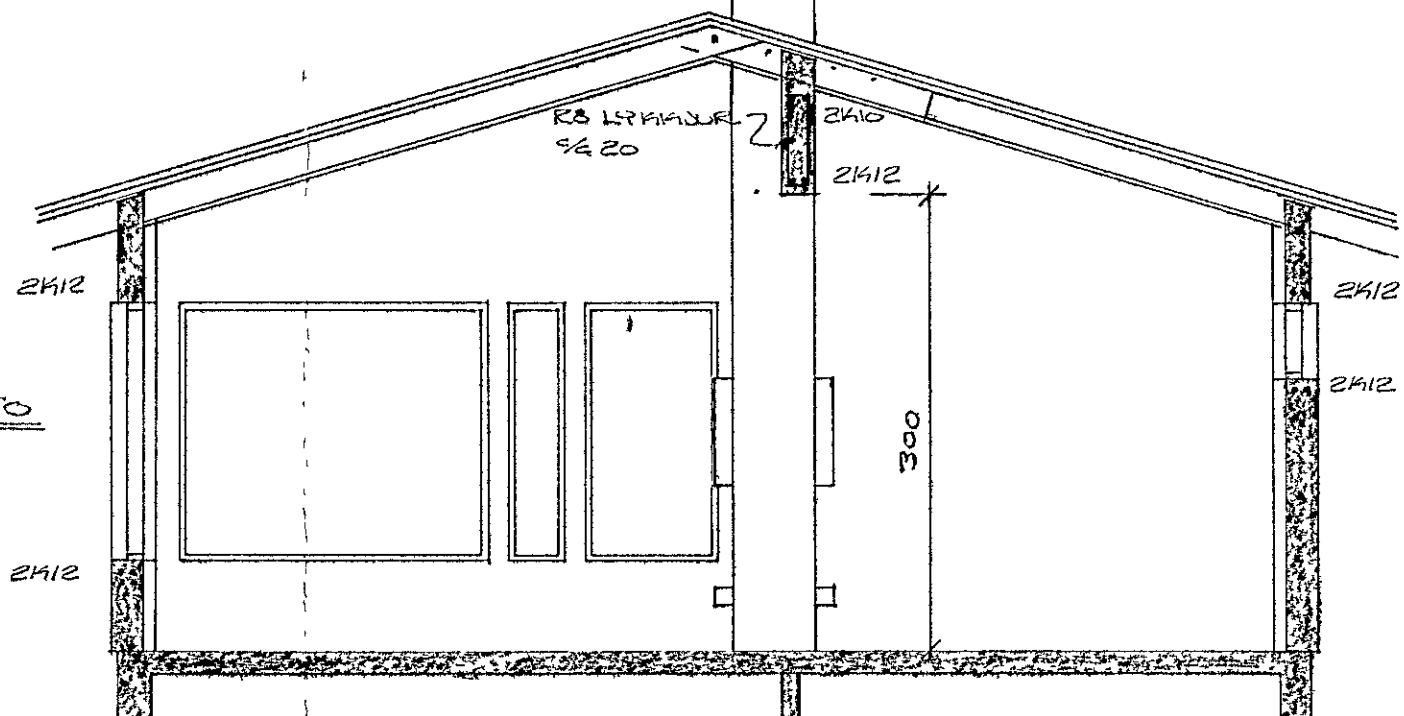

SKURÐUR E, M=1:50

SKURÐUR A, M=1:20

GRUNNMYND, M=1:50

SKURÐUR B, M=1:50

SKURÐUR C, M=1:20

SKURÐUR D, M=1:20

STEINSTEYPA: S200 Í PLÖTU OG BÍTAR (EINJÓG FÝRIR OFAN GLUGGA). SIGO Í VEGGI UPP AÐ EÐRI BRÚN GLUGGA. BENDISTÁL: K840 KAMBSTÁL, R=537 SLETT JÄRN. K8 OG K10 SKEPTAST Í RÖTU UM 60 CM, OG EIGI FLÆRI EÐ FJÖRÐA HVERT JÄRN Í SAMAN ÞVERSHURÐI. JÄRN Í BITUM SKEPTAST EKKI, NEMA SÚ, SÉ SÞANT. Í HRING UM ÖLL MÜRÖP KOMI 2x12.