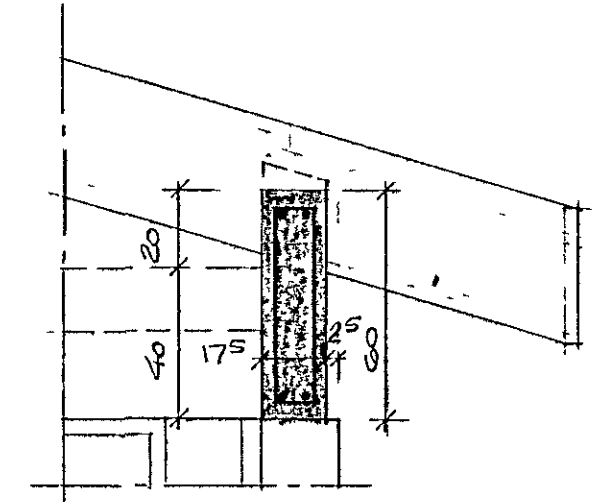

SKURÐUR E, M=1:50

SKURÐUR A, M=1:20

GRUNNMYND, M=1:50

SKURÐUR B, M=1:50

SKURÐUR C, M=1:20

SKURÐUR D, M=1:20

STEINSTEYPA: S200 Í PLÖTU OG BÍTAR (EINJÓG FÝRIR OFAN GLUGGA). SIGO Í VEGGI UPP AÐ EÐRI BRÚN GLUGGA. BENDISTÁL: K840 KAMBSTÁL, R=537 SLETT JÄRN. K8 OG K10 SKEPTAST Í RÖTU UM 60 CM, OG EIGI FLÆRI EÐ FJÖRÐA HVERT JÄRN Í SAMAN ÞVERSHURÐI. JÄRN Í BITUM SKEPTAST EKKI, NEMA SÚ, SÉ SÞANT. Í HRING UM ÖLL MÜRÖP KOMI 2x12.