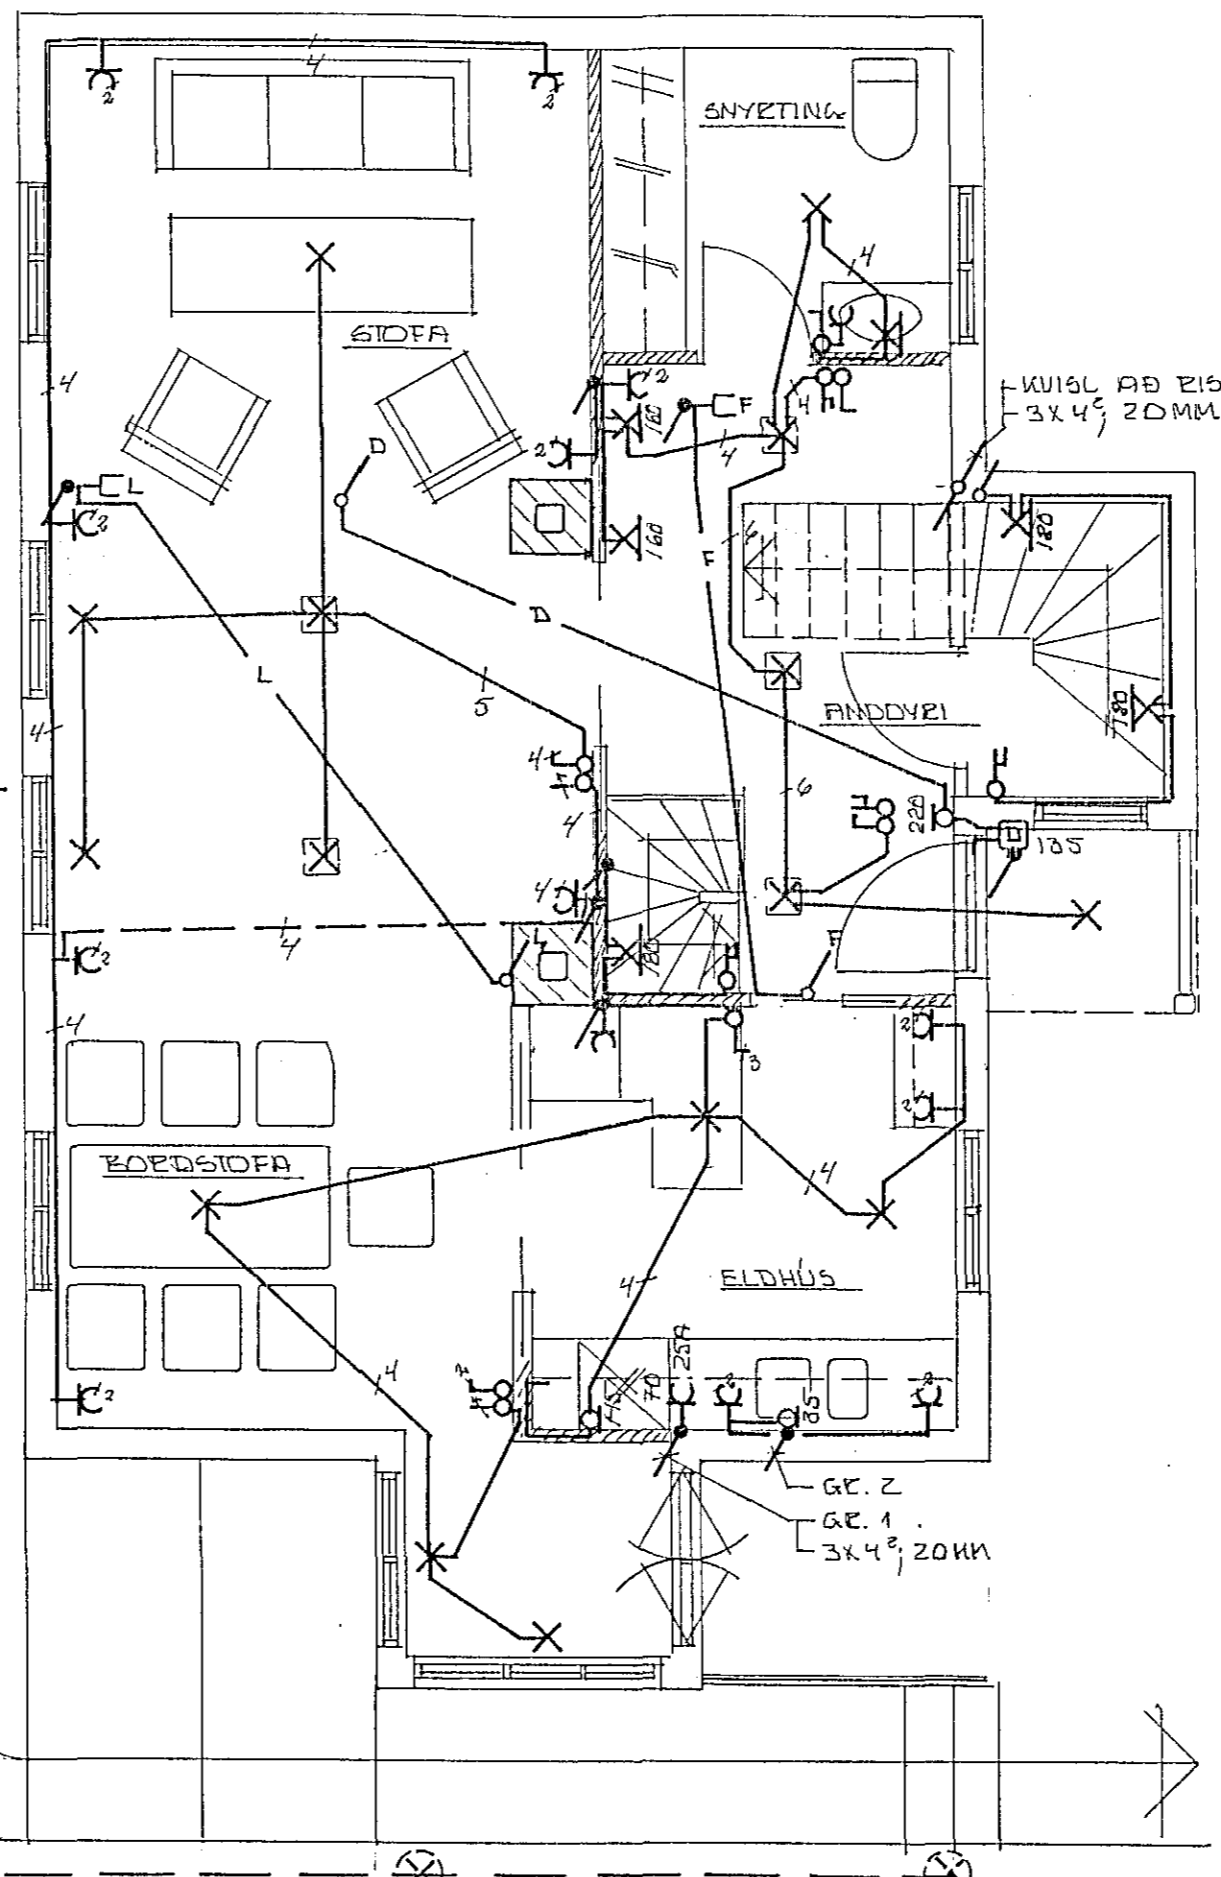

KJALLARL

1 HED

Húsvella nr. 253 Teikning nr. 2418
 Samþykkt þ. 10-2 1986
 f.h. RAFFVEITU HAEGNARFIJARDAR
Jens Gustafsson
 Eftirlitsmaður rannsóknar

SKÝRINGAR:

- PÍPU 10MM MED IÐZEIGNUM VÍR 3x1.5²
- HEB TENGLA 20 CM NEMA I ELDHUSI OG GEYMÖLUM
- HEB RÖFR 100CM

2418

		SKÚLASKEIÐ 3 HAFN.	
		NÝ RAFLÖGN	
BR.	DAGS.	BREYTING	
TÆKNIDJÓNUSTAN SF		HANNAÐ 50	KVARÐI 1: 50
LÁGMÚLA 5 - 108 REYKJAVÍK - SÍMI 83844		TEIKNAD 50	DAGS. JAN'86
<i>Sig. S. Oddsson</i>		YFIRFARIÐ	NR. BL. AF.