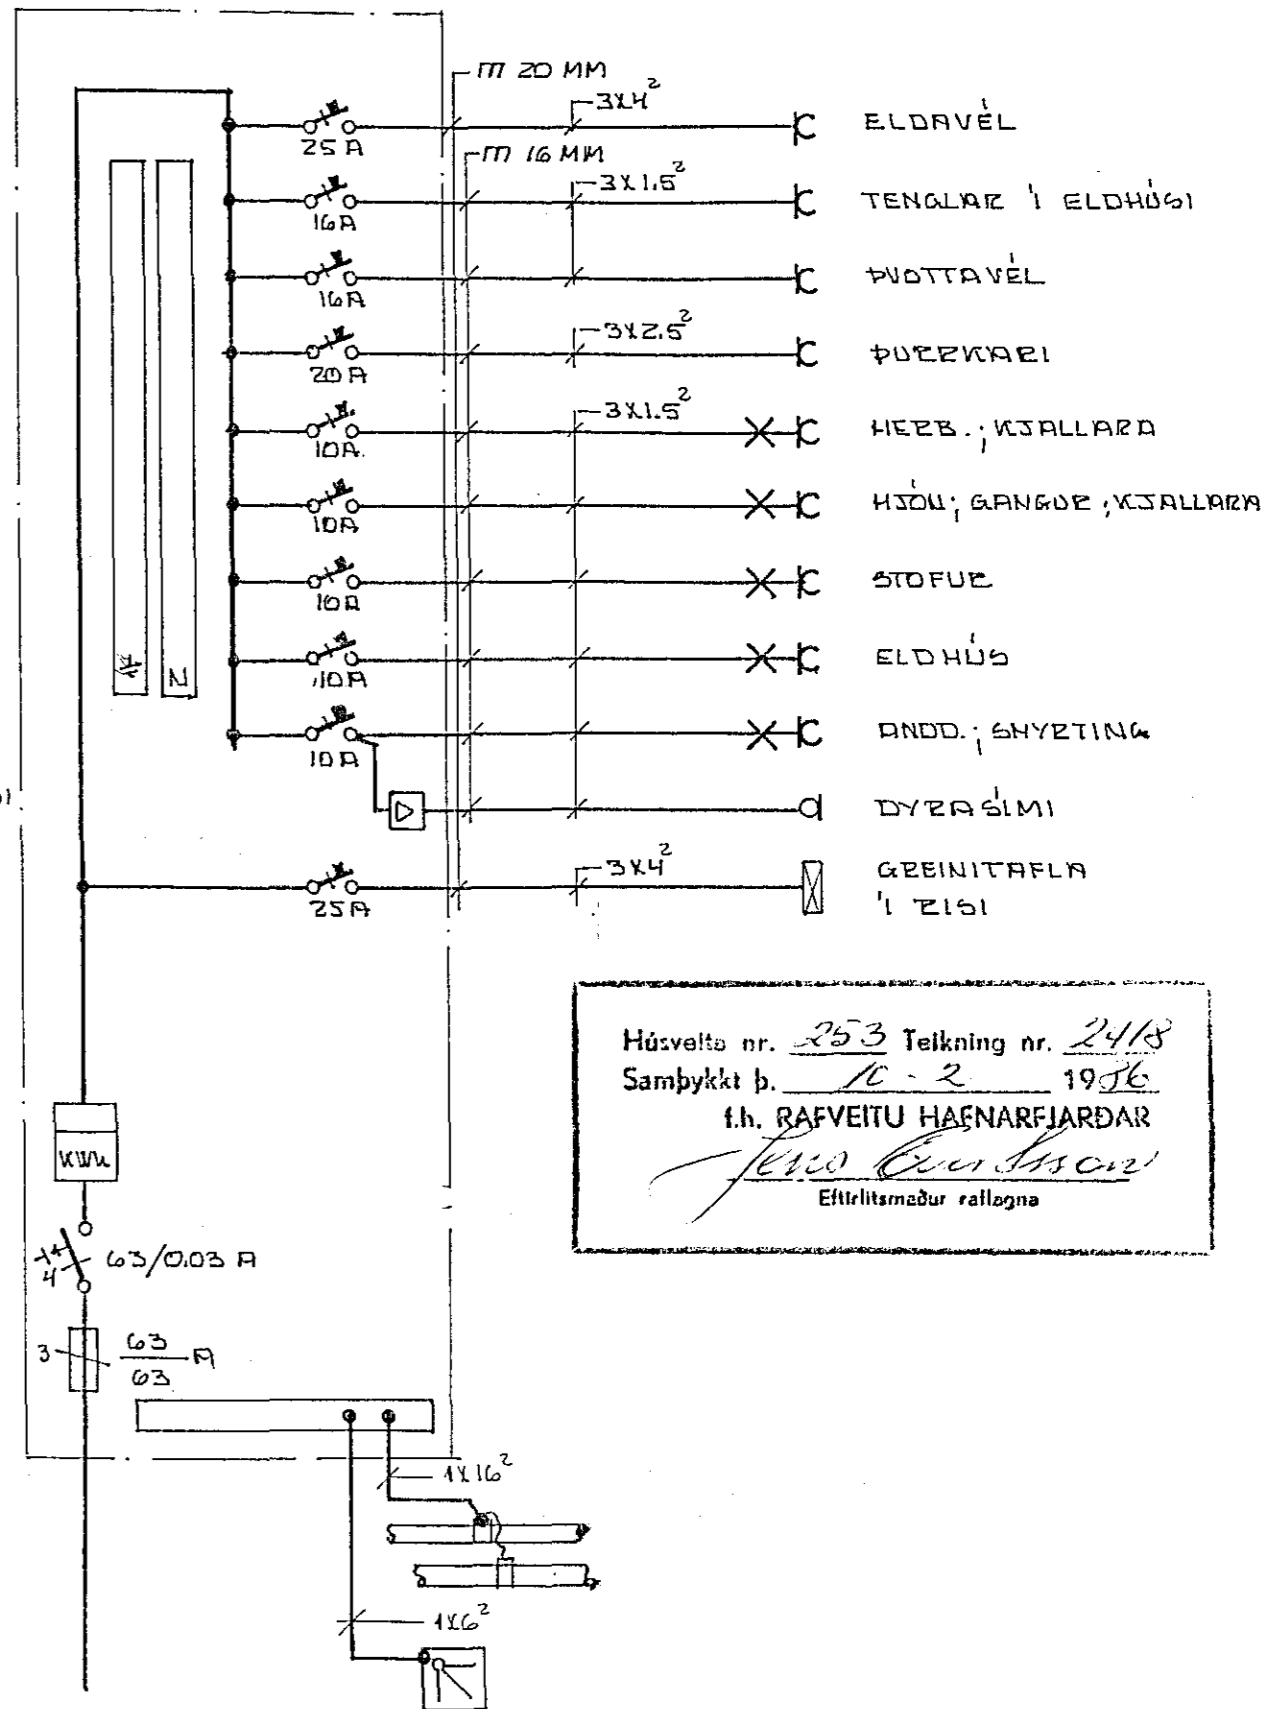

KJALLARL

1 HED

Húsvella nr. 253 Teikning nr. 2418
 Samþykkt þ. 10-2 1986
 f.h. RAFFVEITU HAEGNARFIJARDAR
Jens Gustafsson
 Eftirlitsmaður rannsóknar

SKÝRINGAR:

- PÍPU 10MM MED IÐZEIGNUM VÍR 3x1.5²
- HEB TENGLA 20 CM NEMA I ELDHUSI OG GEYMÖLUM
- HEB RÖFR 100CM