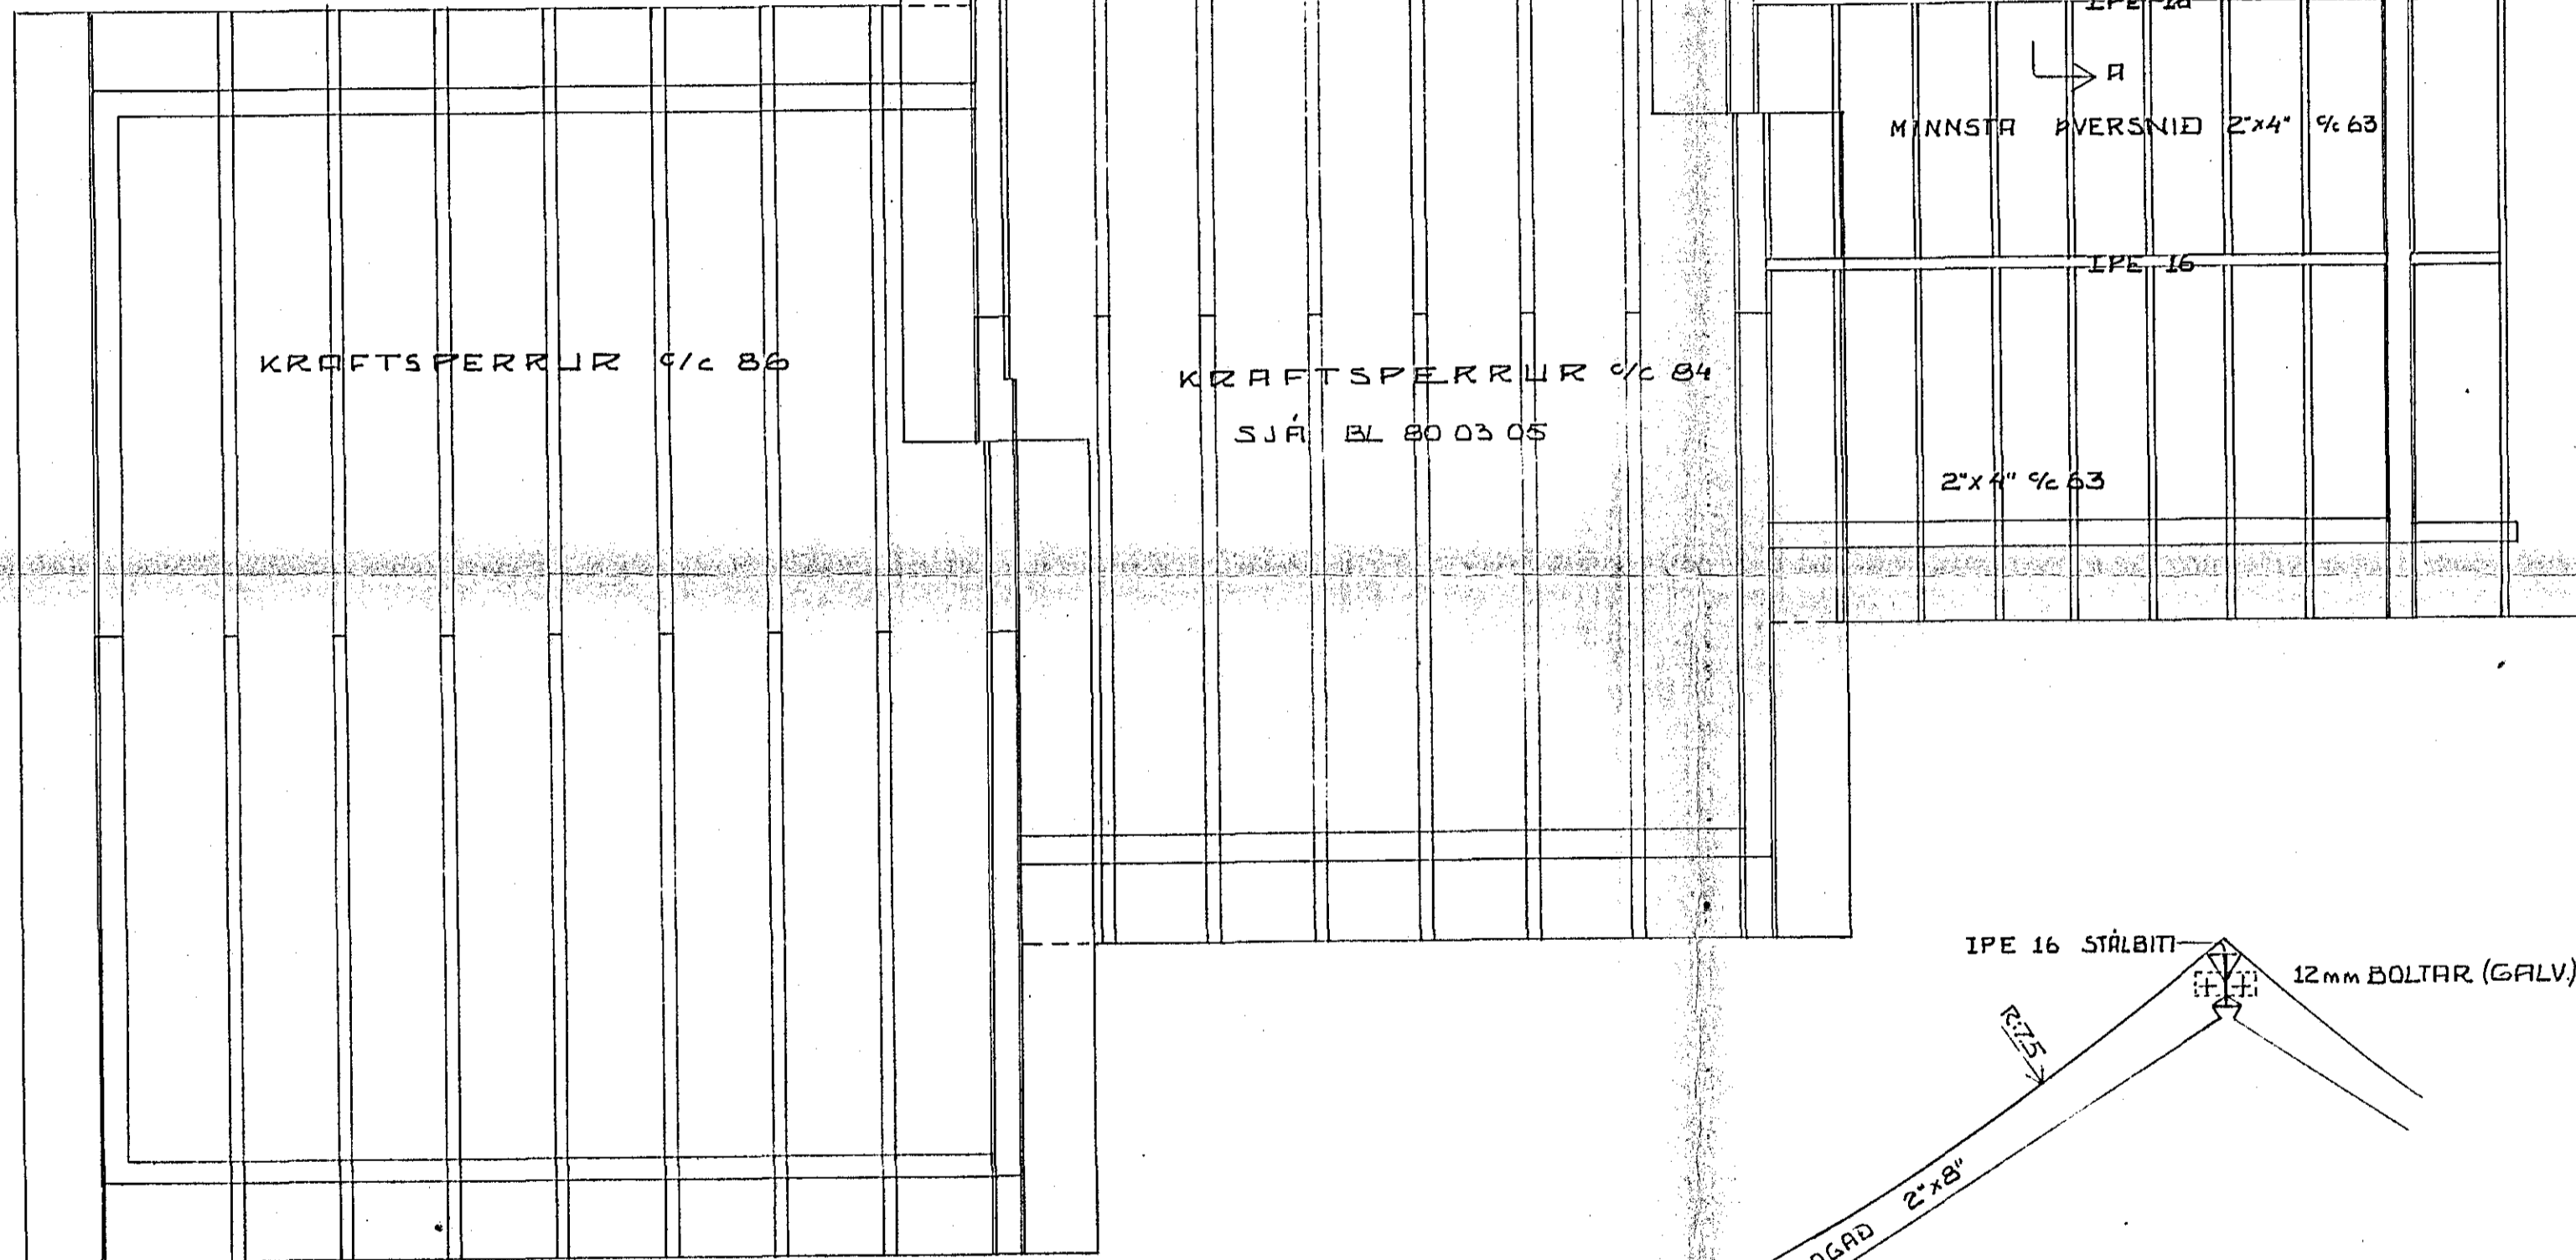

GRUNNMYND 1:50

SNIÐ BB 1:20

NEGLING PAKJÁRNS	
SNÚINN SAUMUR	
ALMENN T	10 STK/m ²
A KÖNTUM	16
A ÚTHORNUM	21

RUNÓLFUR SKAFTASON TÆKNIFRÆÐINGUR
ÞÓRSBERGI HAFNARFIRÐI S:50191

(BREKKUBERG) HAFNARFIRÐI ÞÓRSBERG 14
ÞAKVIRKI - SPERRUPLAN - SNIÐ