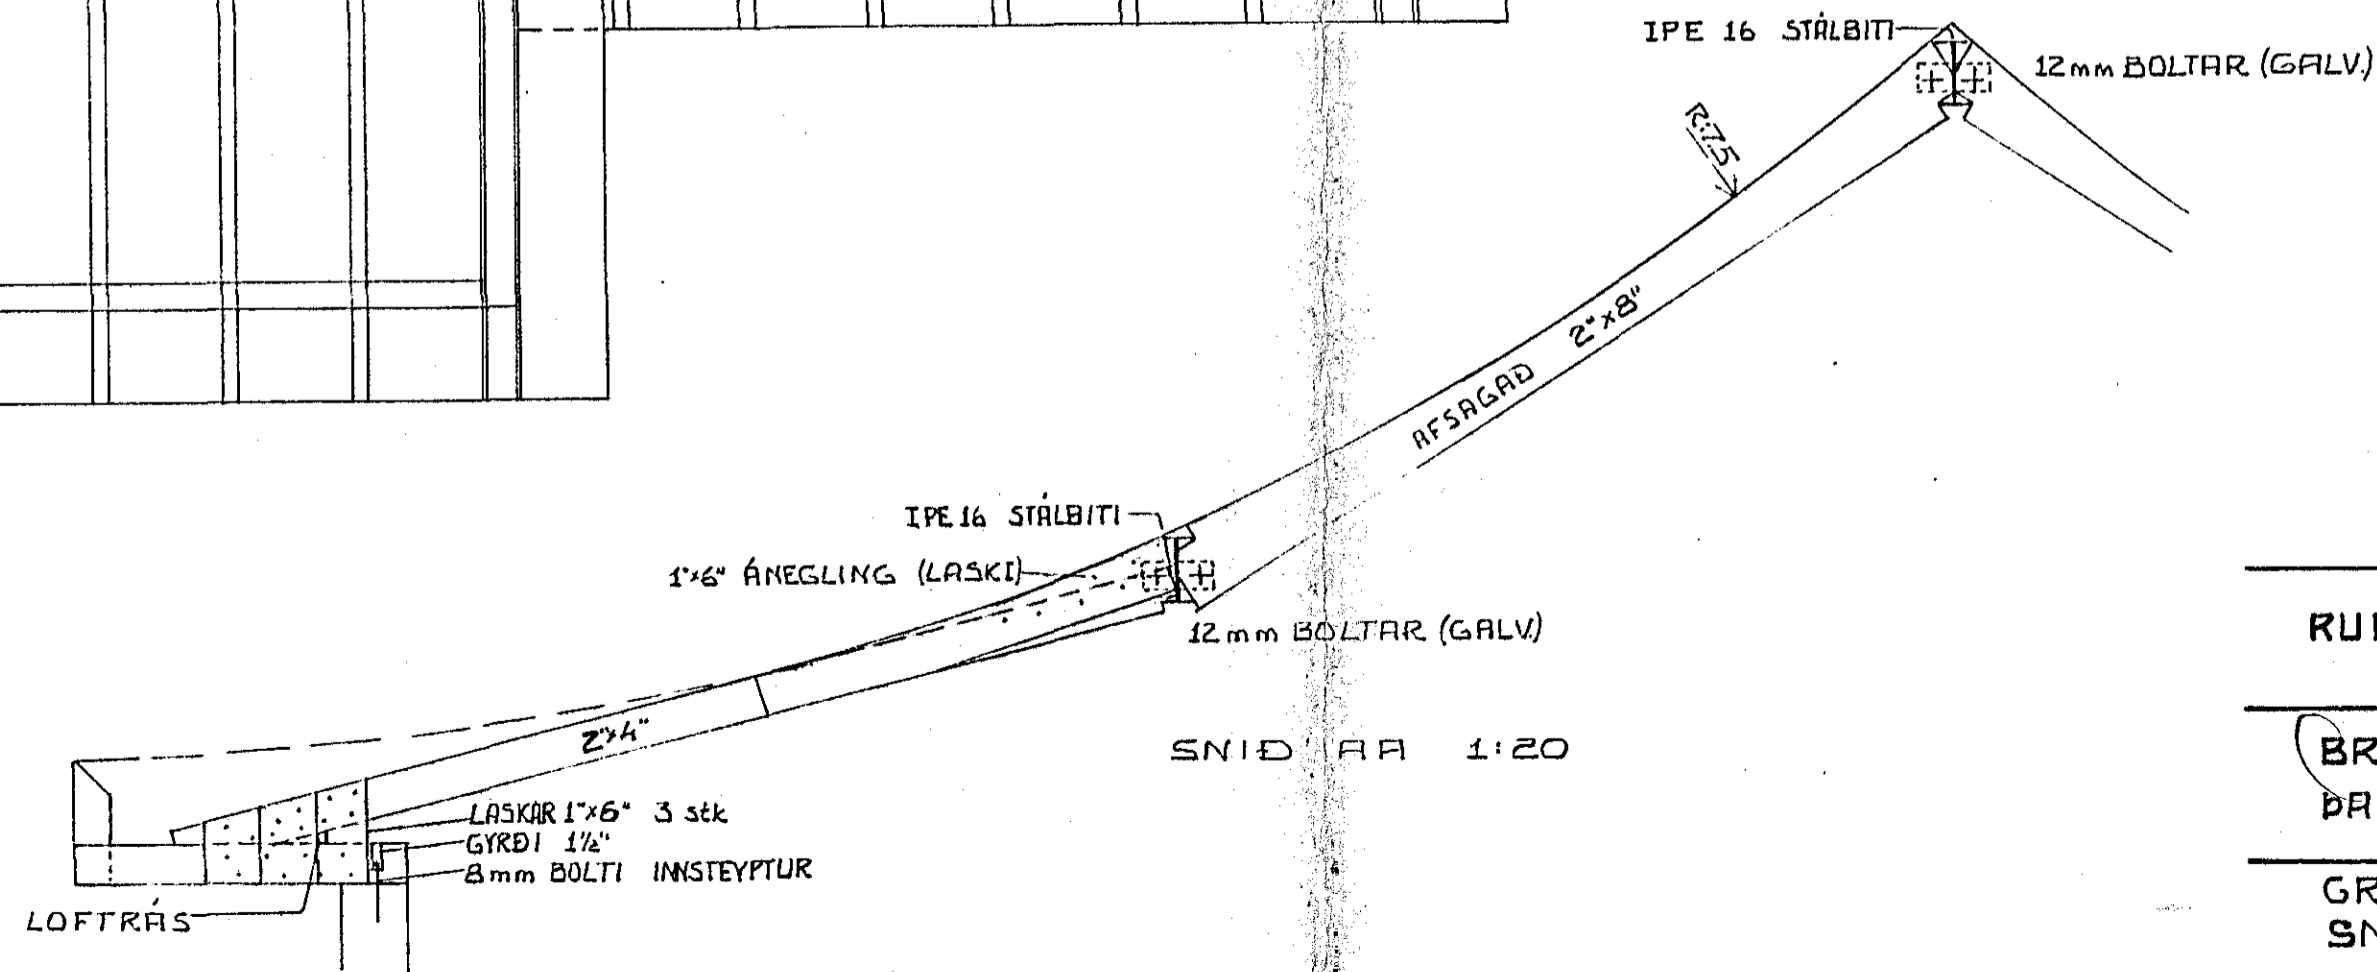

GRUNNMYND 1:50

SNIÐ BB 1:20

NEGLING PAKJÁRNS	
SNÚINN SAUMUR	
ALMENN T	10 STK/m ²
A KÖNTUM	16
A ÚTHORNUM	21

RUNÓLFUR SKAFTASON TÆKNIFRÆÐINGUR
ÞÓRSBERGI HAFNARFIRÐI S:50191

(BREKKUBERG) HAFNARFIRÐI ÞÓRSBERG 14
ÞAKVIRKI - SPERRUPLAN - SNIÐ