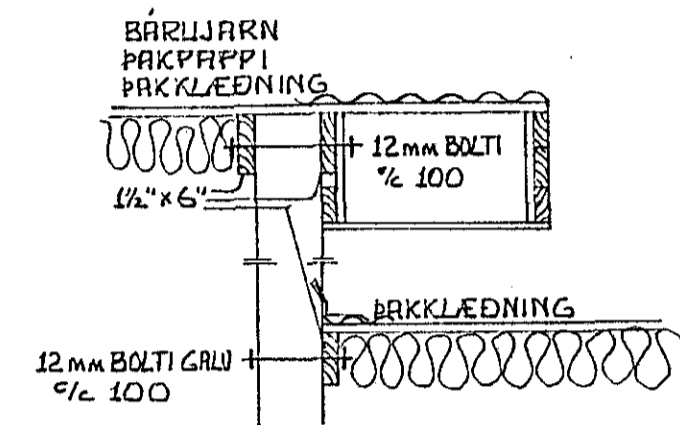

GRUNNMYND 1:50

SNIÐ BB 1:20

NEGLING PAKJÁRNS	
SNÚINN SAUMUR	
ALMENN T	10 STK/m ²
A KÖNTUM	16
A ÚTHORNUM	21

RUNÓLFUR SKAFTASON TÆKNIFRÆÐINGUR
ÞÓRSBERGI HAFNARFIRÐI S:50191

(BREKKUBERG) HAFNARFIRÐI ÞÓRSBERG 14
ÞAKVIRKI - SPERRUPLAN - SNIÐ

GRUNNMYND 1:50
SNIÐ 1:20

FEB. 1981 BL. 80 03 06 Runólfur Skaftason