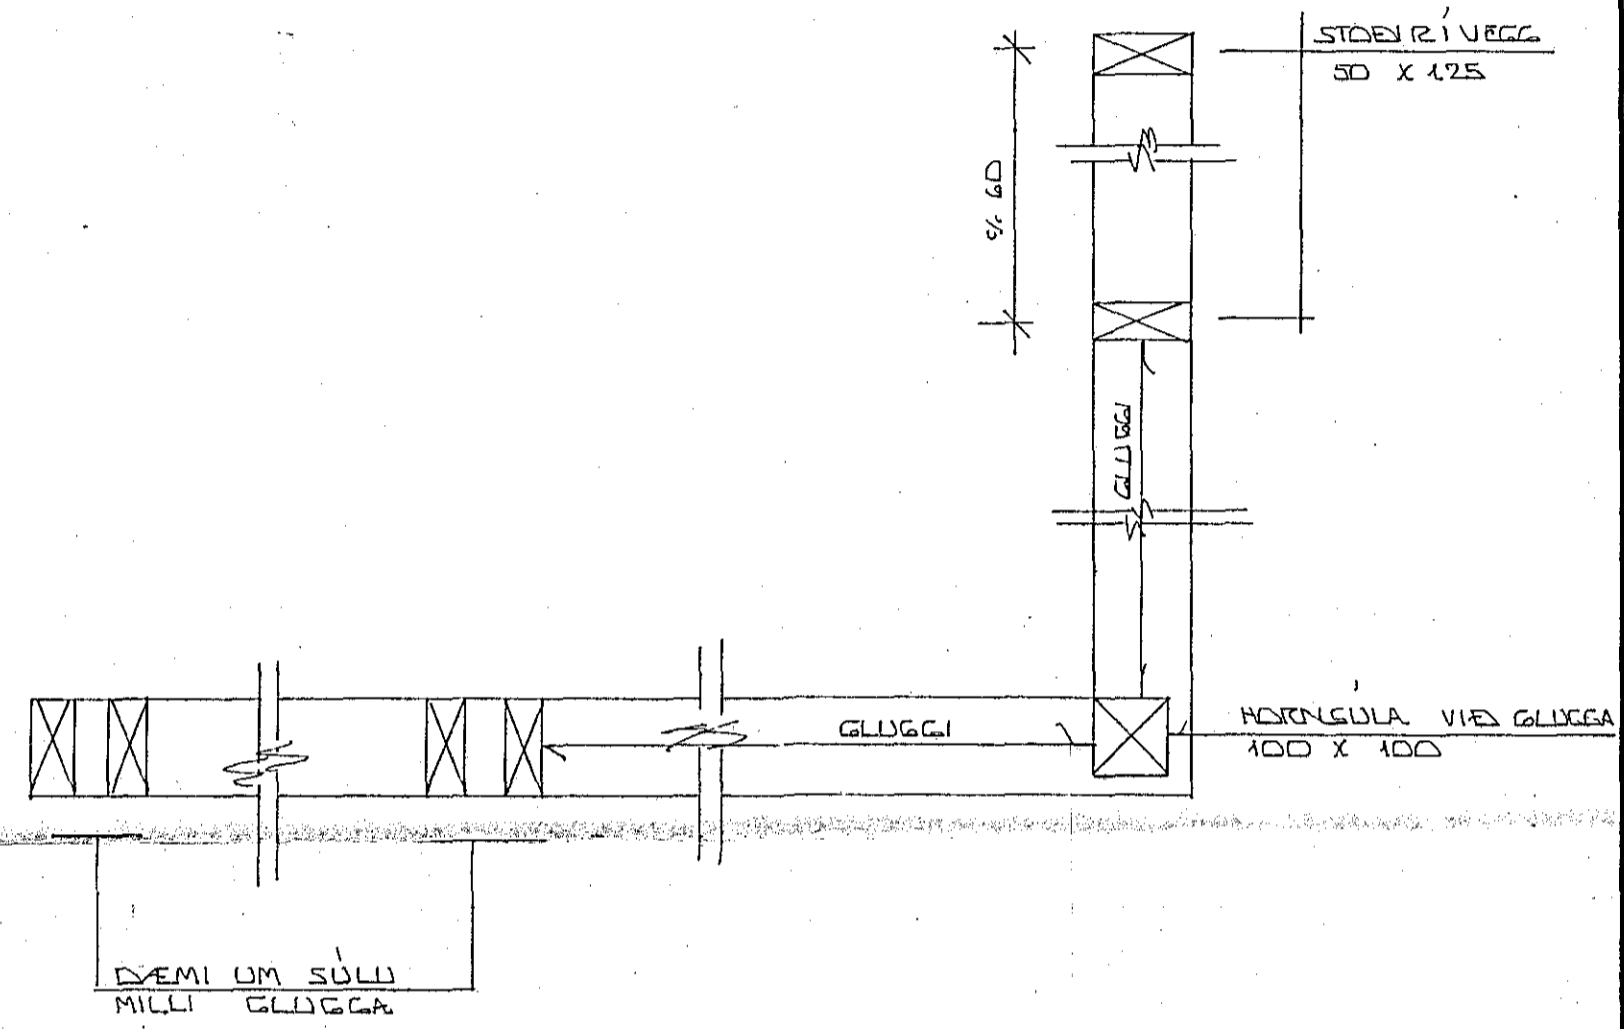

Í STAÐ KAMBSAUMS
MÁ NOTA BOLTA 10-12 MM
Í BOLTAGAT VINKILS

DEILI VÍÐ HORNGLUGGA 1:10

SNID C-C 1:10
1:01

BR. NR.	DAGS	EDLI Breytingar	SIGN.
		(GLITBERG) 9 HAFNARFIRÐI ÞÓRSBÆLA 8	DAGS. 14.12.84
		DURÐARVIRKI: SEKM. OG SNID.	HANNAÐ
			TEIKNADY
			VERK NR. 8440
MÆLIKV.	SIGURÐUR ÞORLEIFSSON TEKNIFRÆÐINGUR F. T. T. I.		BLAD NR. 1:03
	STRANDGÖTU 11	HAFNARFIRÐI SÍMI 54751	