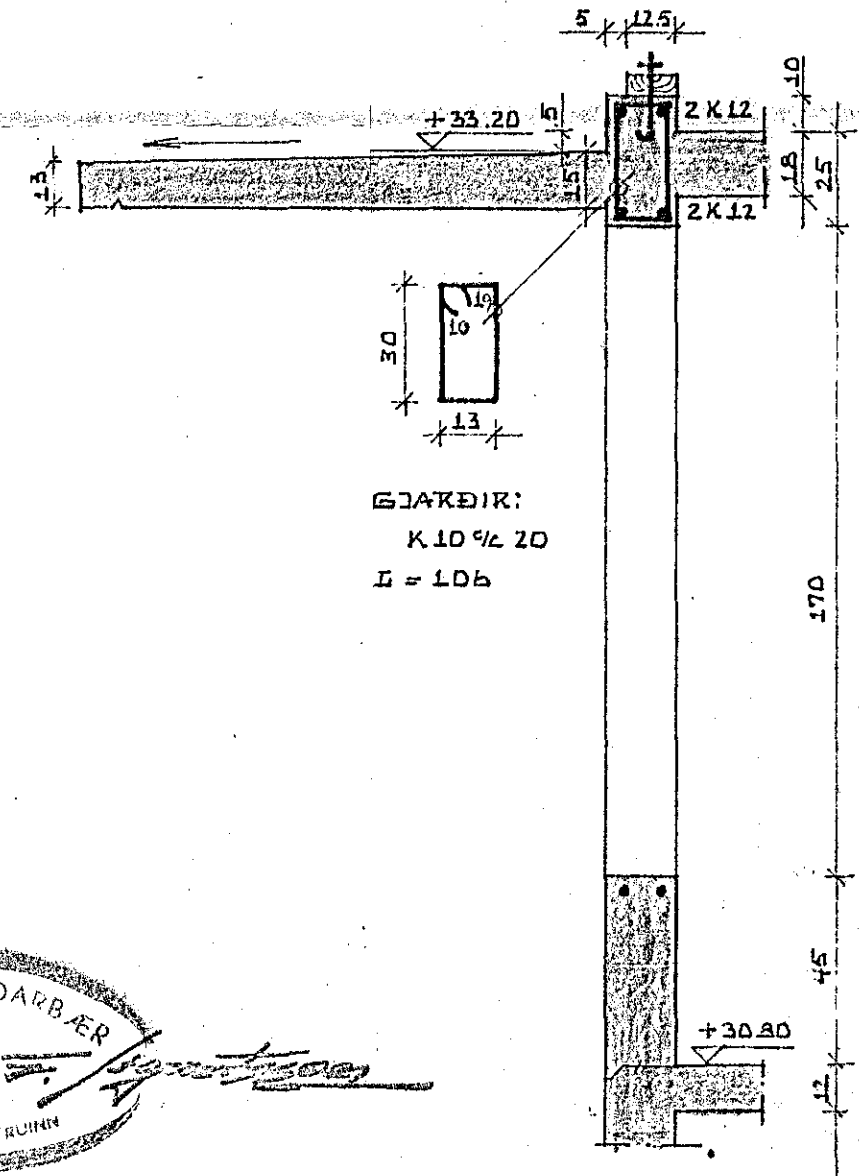

SNID I SULU S2 1:20

SNID A-A 1:20

GLITBERG 9) HAFNAKFIÐI ÞÓRSBERG 8 JARN I KJALLARAVEGGI		DAGS. 20-06-84 HANNAÐ KS TEIKNAD SS
MÆLIKVAÐI: 1:50, 1:20 KRISTJAN STEFANSSON REYKJAVÍKURVEGI 60, HAFNAKFIÐI, SÍMAR: 54643 OG 52172	VERK NR. ÞROKKUR 8303 01	TEIKN. NR. - 03