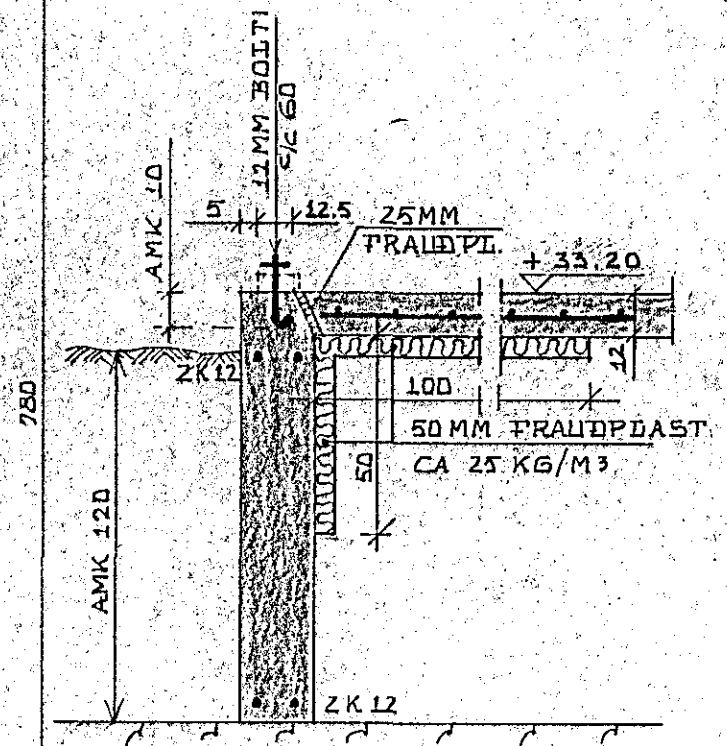

SNID A-A 1:20

SNID B-B 1:20

SNID C-C 1:20

SNID D-D 1:20

SNID E-E 1:20

24. nóv. 1984

GLITBERG 9) HAFNARFJÖRÐI. ÞÓRSBERG 8 UNDIRSTÖÐUR	DAGS. 03-11-83
	HANNAÐ KS
MÆLIKVAÐI: 1:50, 1:20	TEIKNAD SS
KRISTJÁN STEFÁNSSON TEIKNIPRÆDINGUR P.T.F.I. REYKJAVÍKURVEGI 60 HAFNARFJÖRÐI, Símar: 57443 OG 52172	VERK.NR. FLOKKUR 8303 - 01
	TEIKN.NR. -02