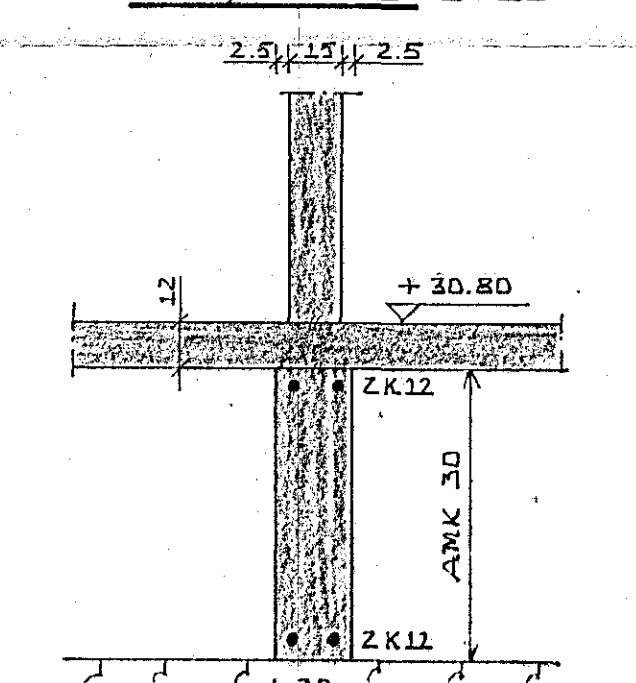

SNID A-A 1:20

SNID B-B 1:20

SNID C-C 1:20

SNID D-D 1:20

SNID E-E 1:20

24. nóv. 1984

GLITBERG 9) HAFNARFJÖRÐI. ÞÓRSBERG 8 UNDIRSTÖÐUR	DAGS. 03-11-83
	HANNAÐ KS
MÆLIKVAÐI: 1:50, 1:20	TEIKNAD SS
KRISTJÁN STEFÁNSSON TEIKNIPRÆDINGUR P.T.F.I. REYKJAVÍKURVEGI 60 HAFNARFJÖRÐI, Símar: 57443 OG 52172	VERK.NR. FLOKKUR 8303 - 01
	TEIKN.NR. -02