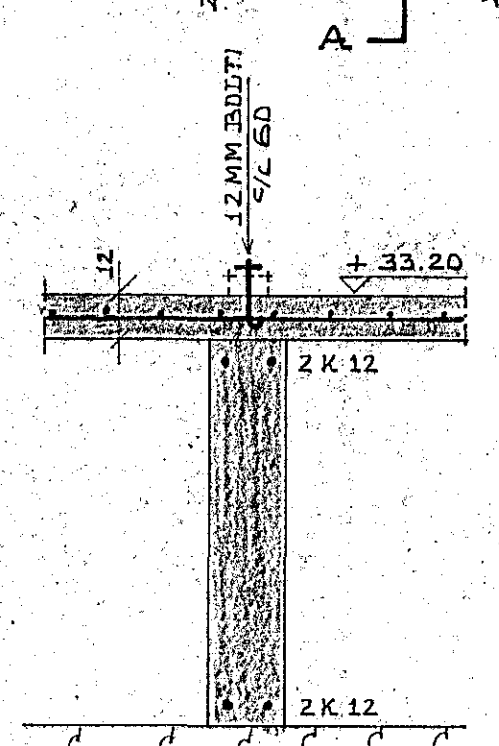

SNID A-A 1:20

SNID B-B 1:20

SNID C-C 1:20

SNID D-D 1:20

SNID E-E 1:20

24. nóv. 1984

GLITBERG 9) HAFNARFJÖRÐI. ÞÓRSBERG 8 UNDIRSTÖÐUR	DAGS. 03-11-83
	HANNAÐ KS
MÆLIKVAÐI: 1:50, 1:20	TEIKNAD SS
KRISTJÁN STEFÁNSSON TEIKNIPRÆDINGUR P.T.F.I. REYKJAVÍKURVEGI 60 HAFNARFJÖRÐI, Símar: 57443 OG 52172	VERK.NR. FLOKKUR 8303 - 01
	TEIKN.NR. -02