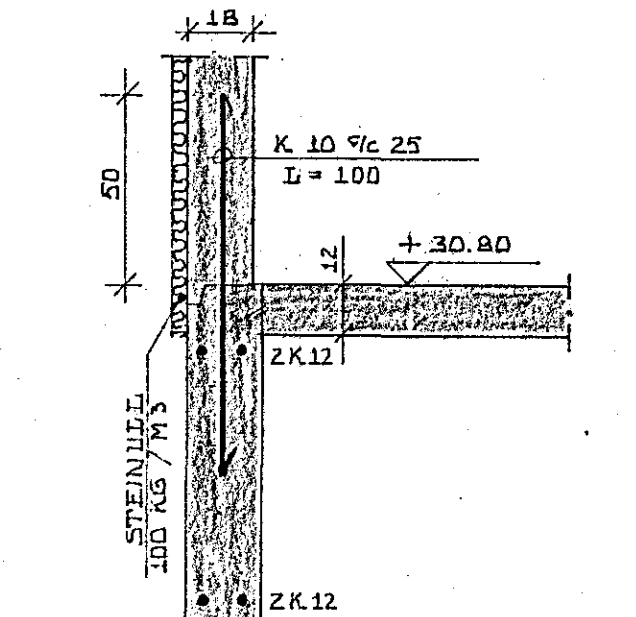

SNID A-A 1:20

SNID B-B 1:20

SNID C-C 1:20

SNID D-D 1:20

SNID E-E 1:20

24. nóv. 1984

GLITBERG 9) HAFNARFJÖRÐI. ÞÓRSBERG 8 UNDIRSTÖÐUR	DAGS. 03-11-83
	HANNAÐ KS
MÆLIKVAÐI: 1:50, 1:20	TEIKNAD SS
KRISTJÁN STEFÁNSSON TEIKNIPRÆDINGUR P.T.F.I. REYKJAVÍKURVEGI 60 HAFNARFJÖRÐI, Símar: 57443 OG 52172	VERK.NR. FLOKKUR 8303 - 01
	TEIKN.NR. -02