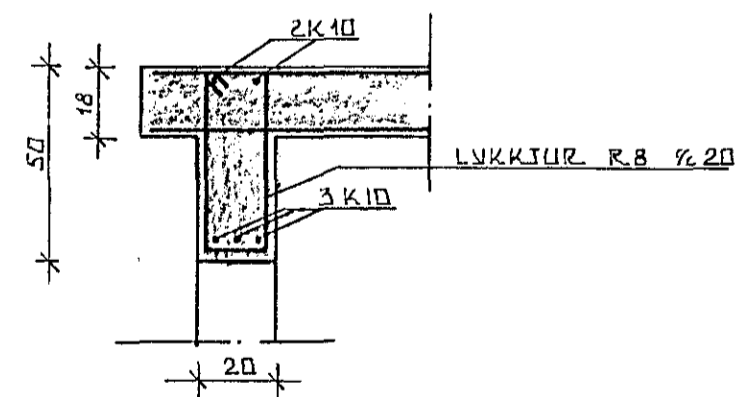

GRUNNMYND 1:50

SKÝRINGAR.

YFIRBORÐ EFSTU PLATNA SKAL VÉLSLIPA
OG SKULU PLÖTURNAR HALLA AFTUR.
SETJA SKAL LOFTRASIR Í BEDI DÝR OG
GLUGGA ÞANNIS AD EINHVER LOFTSKIPTI NÁIST.

SNID Í BITA YFIR GLUGGA OG HURÐ
1:20