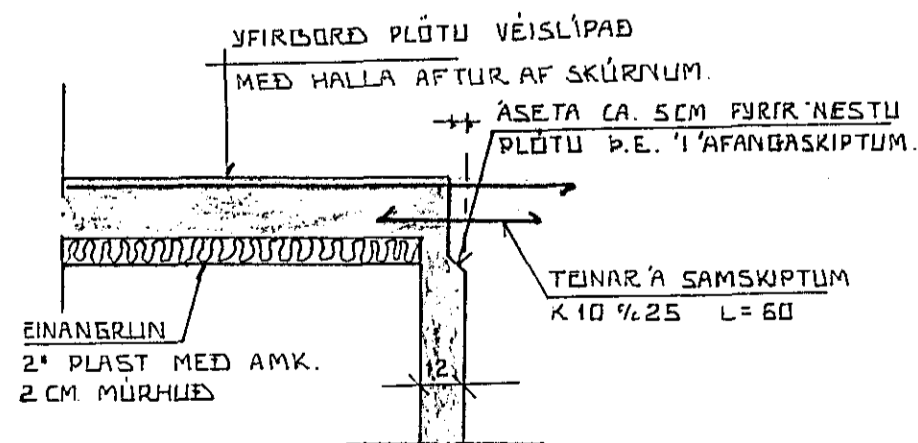

SNID Í MILLIVEGG HÚSA
1:20