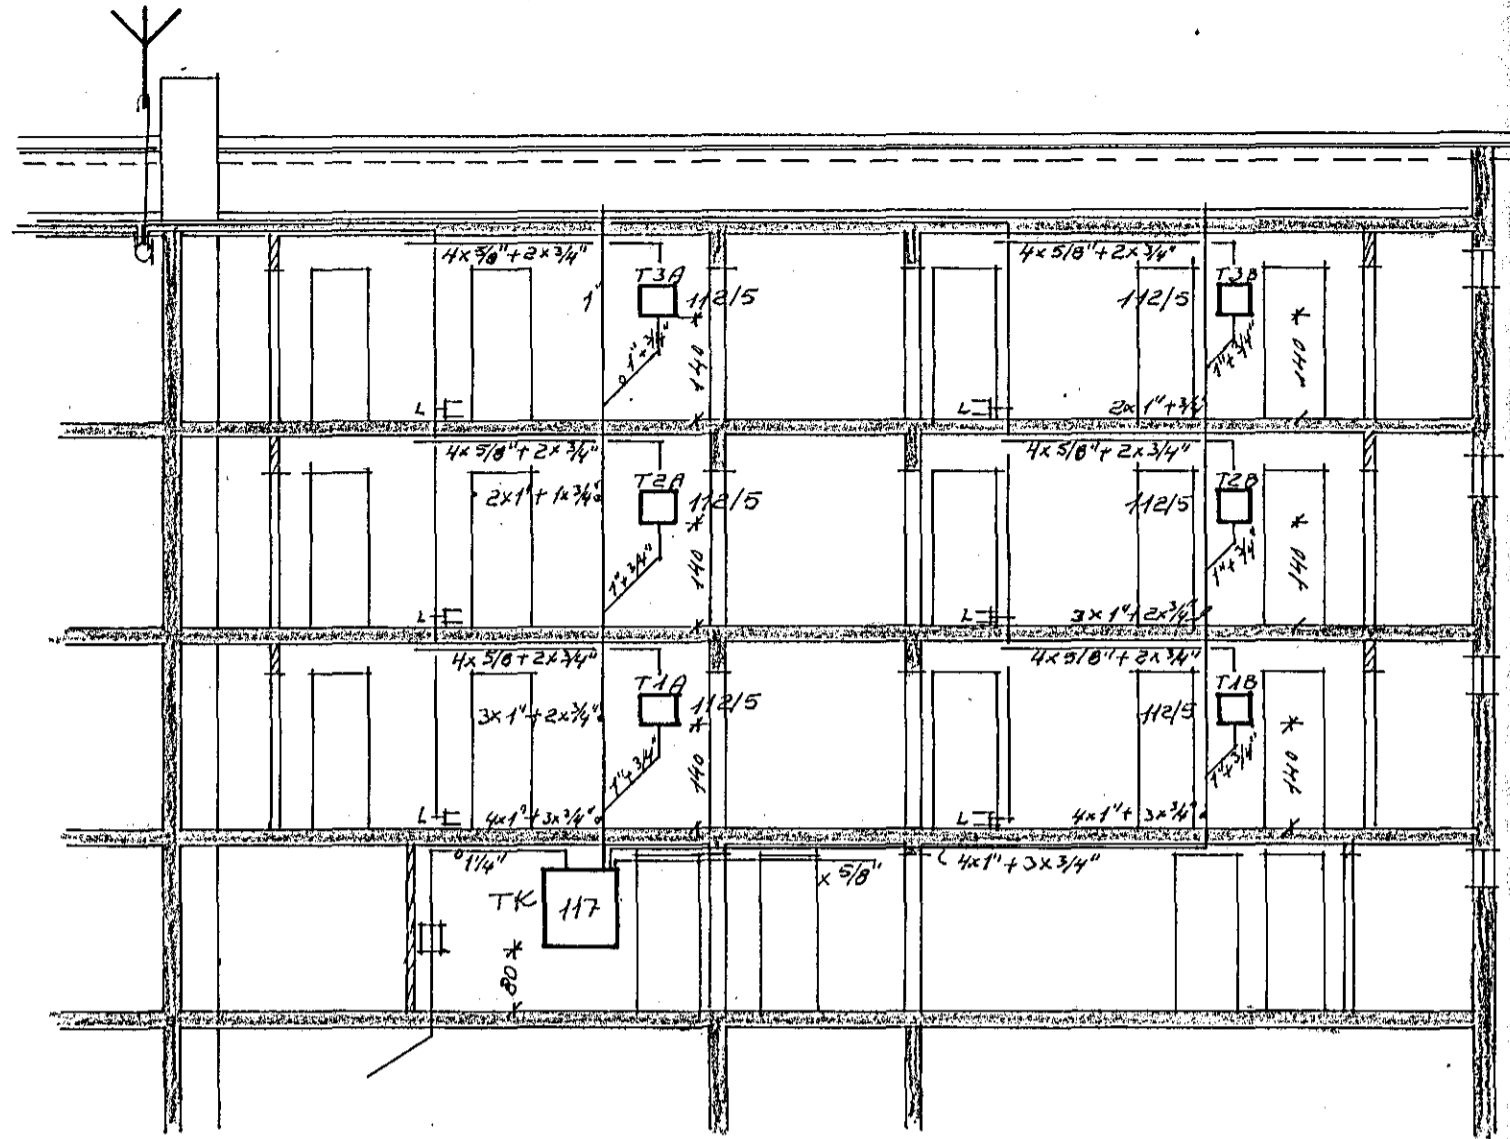

SLÉTTAHRÁUN 24.

HAFNARFIRÐI

LANGSKURÐUR

ÞVERSKURÐUR.

Inntök samþykkt 9.11. 1971
f. b. RAFVEITU HAFNARFJARÐAR
Albert Þ. Þorsteinsson

Húsnæðis nr. 2289 Teikning nr. 1470
Samþykkt þ. 10.1. 1974
f. b. RAFVEITU HAFNARFJARÐAR
Byggingarfræðingur Erlingur
Eittílitismáður rannagna