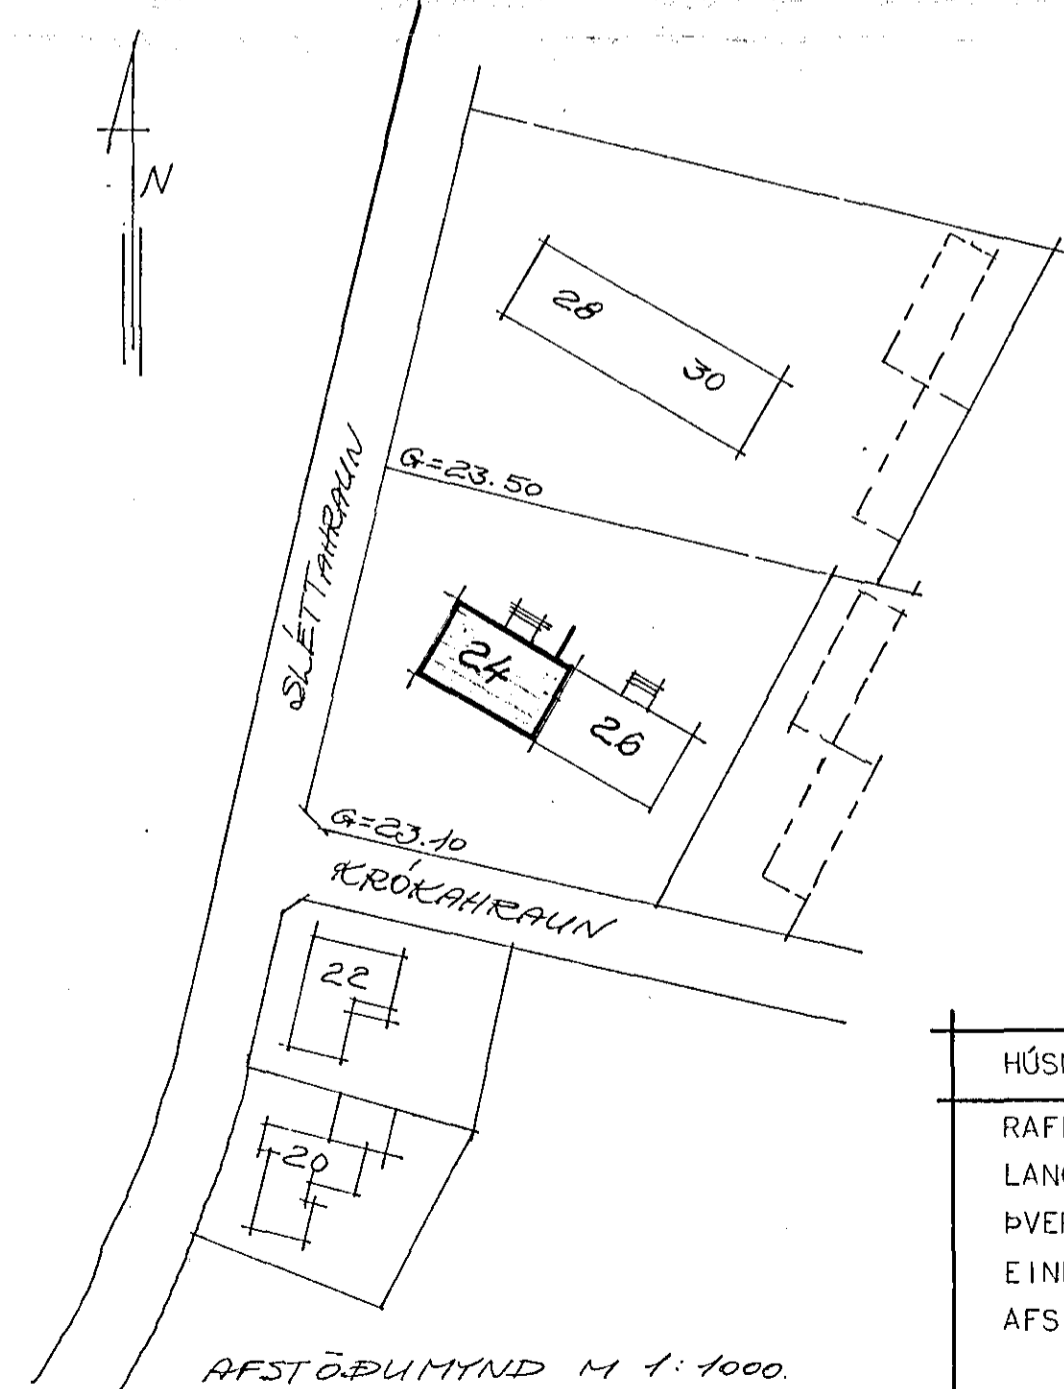

SLÉTTAHRÁUN 24.

HAFNARFIRÐI

LANGSKURÐUR

ÞVERSKURÐUR.

Inntök samþykkt 9.11. 1971
f. b. RAFVEITU HAFNARFJARÐAR
Albert Þ. Þorsteinsson

Húsnæðis nr. 2289 Teikning nr. 1470
Samþykkt þ. 10.1. 1974
f. b. RAFVEITU HAFNARFJARÐAR
Byggingarfræðingur Erlingur
Eittílitismáður rannagna