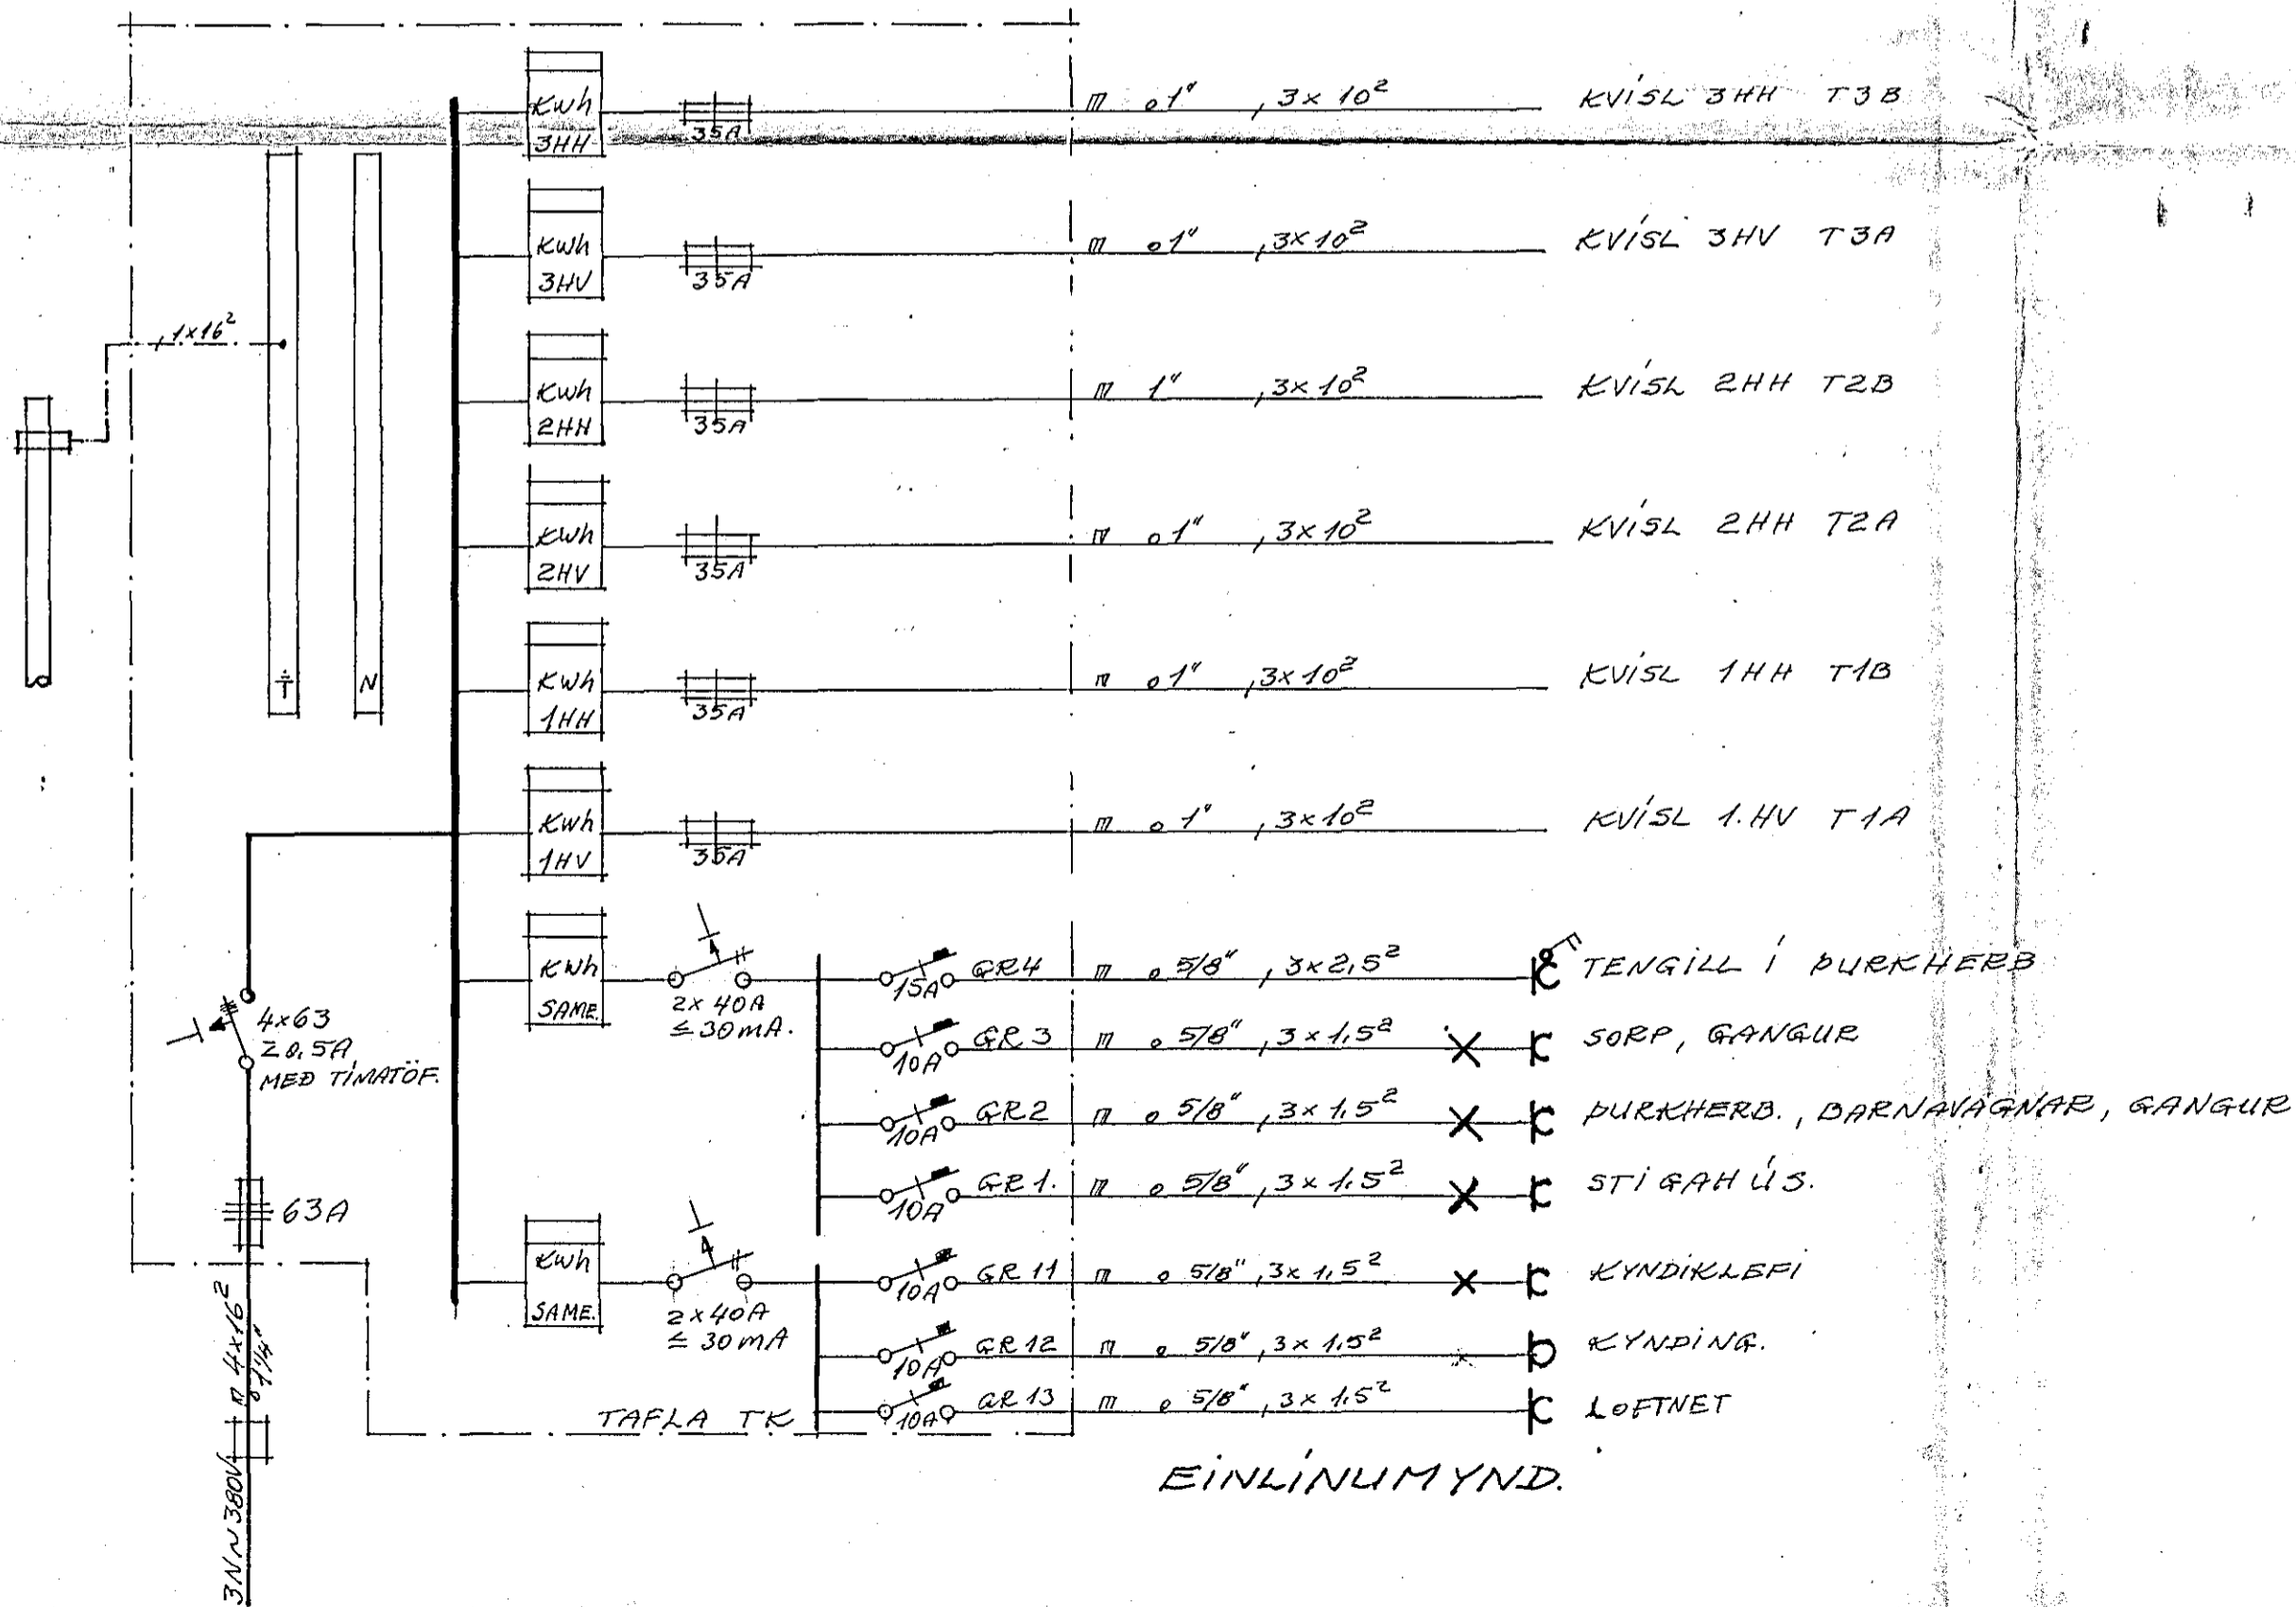

SLÉTTAHRÁUN 24.

HAFNARFIRÐI

LANGSKURÐUR

ÞVERSKURÐUR.

Inntök samþykkt 9.11. 1971
f. b. RAFVEITU HAFNARFJARÐAR
Albert Þ. Þorsteinsson

Húsnæðis nr. 2289 Teikning nr. 1470
Samþykkt þ. 10.1. 1974
f. b. RAFVEITU HAFNARFJARÐAR
Byggingarfræðingur Erlingur
Eittílitismáður rannagna