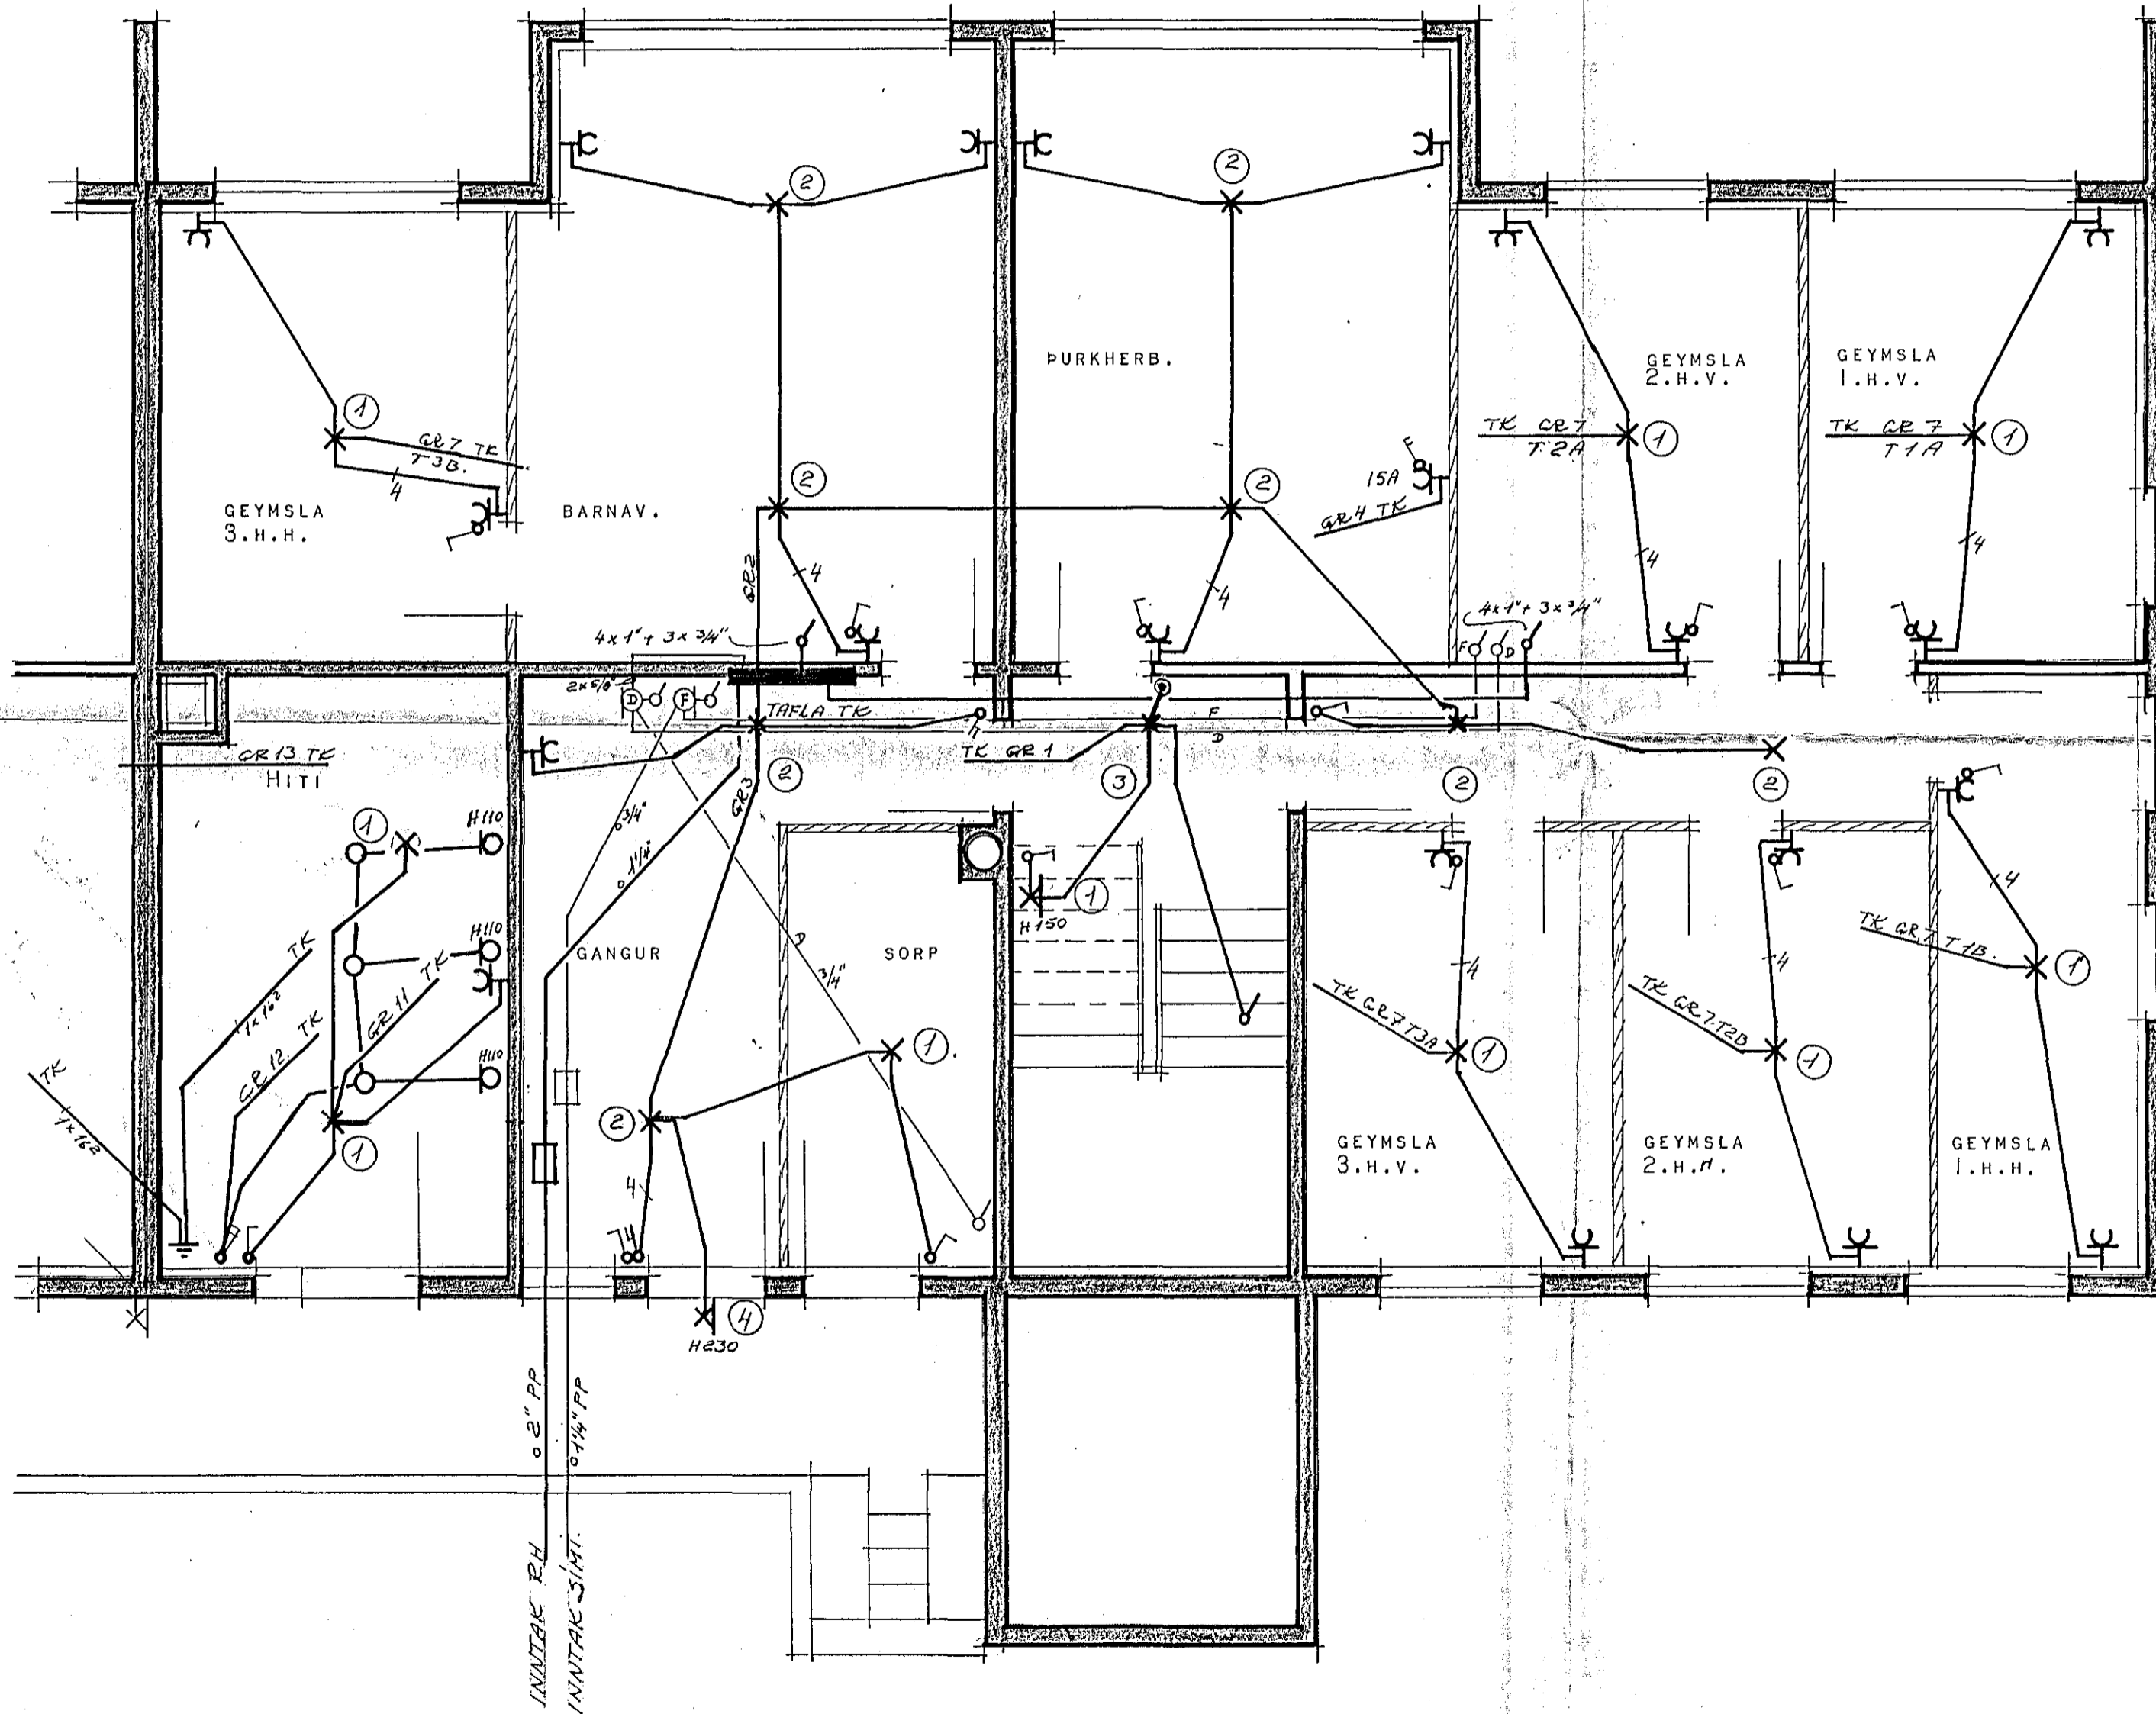

## SKÝRINGAR

HÆÐ ROFA OG TENGLA 110 CM. FRÁ FULLFRÁGENGNU GÓLFI  
 MÁLSTRAUMUR ROFA OG TENGLA SÉ 10 AMPER.  
 PÍPUR SÉU 5/8" OG VÍR 3 x 1,5<sup>2</sup>  
 HÆÐ TENGIDÓSA FYRIR SÍMA OG DYRASÍMA SÉ 200 CM.  
 TAFLA TK SÉ AF GERÐinni JBP 117 EÐA TILSVARANDI  
 NEMA ANNARS SÉ GETIÐ Á UPPDRÆTTI