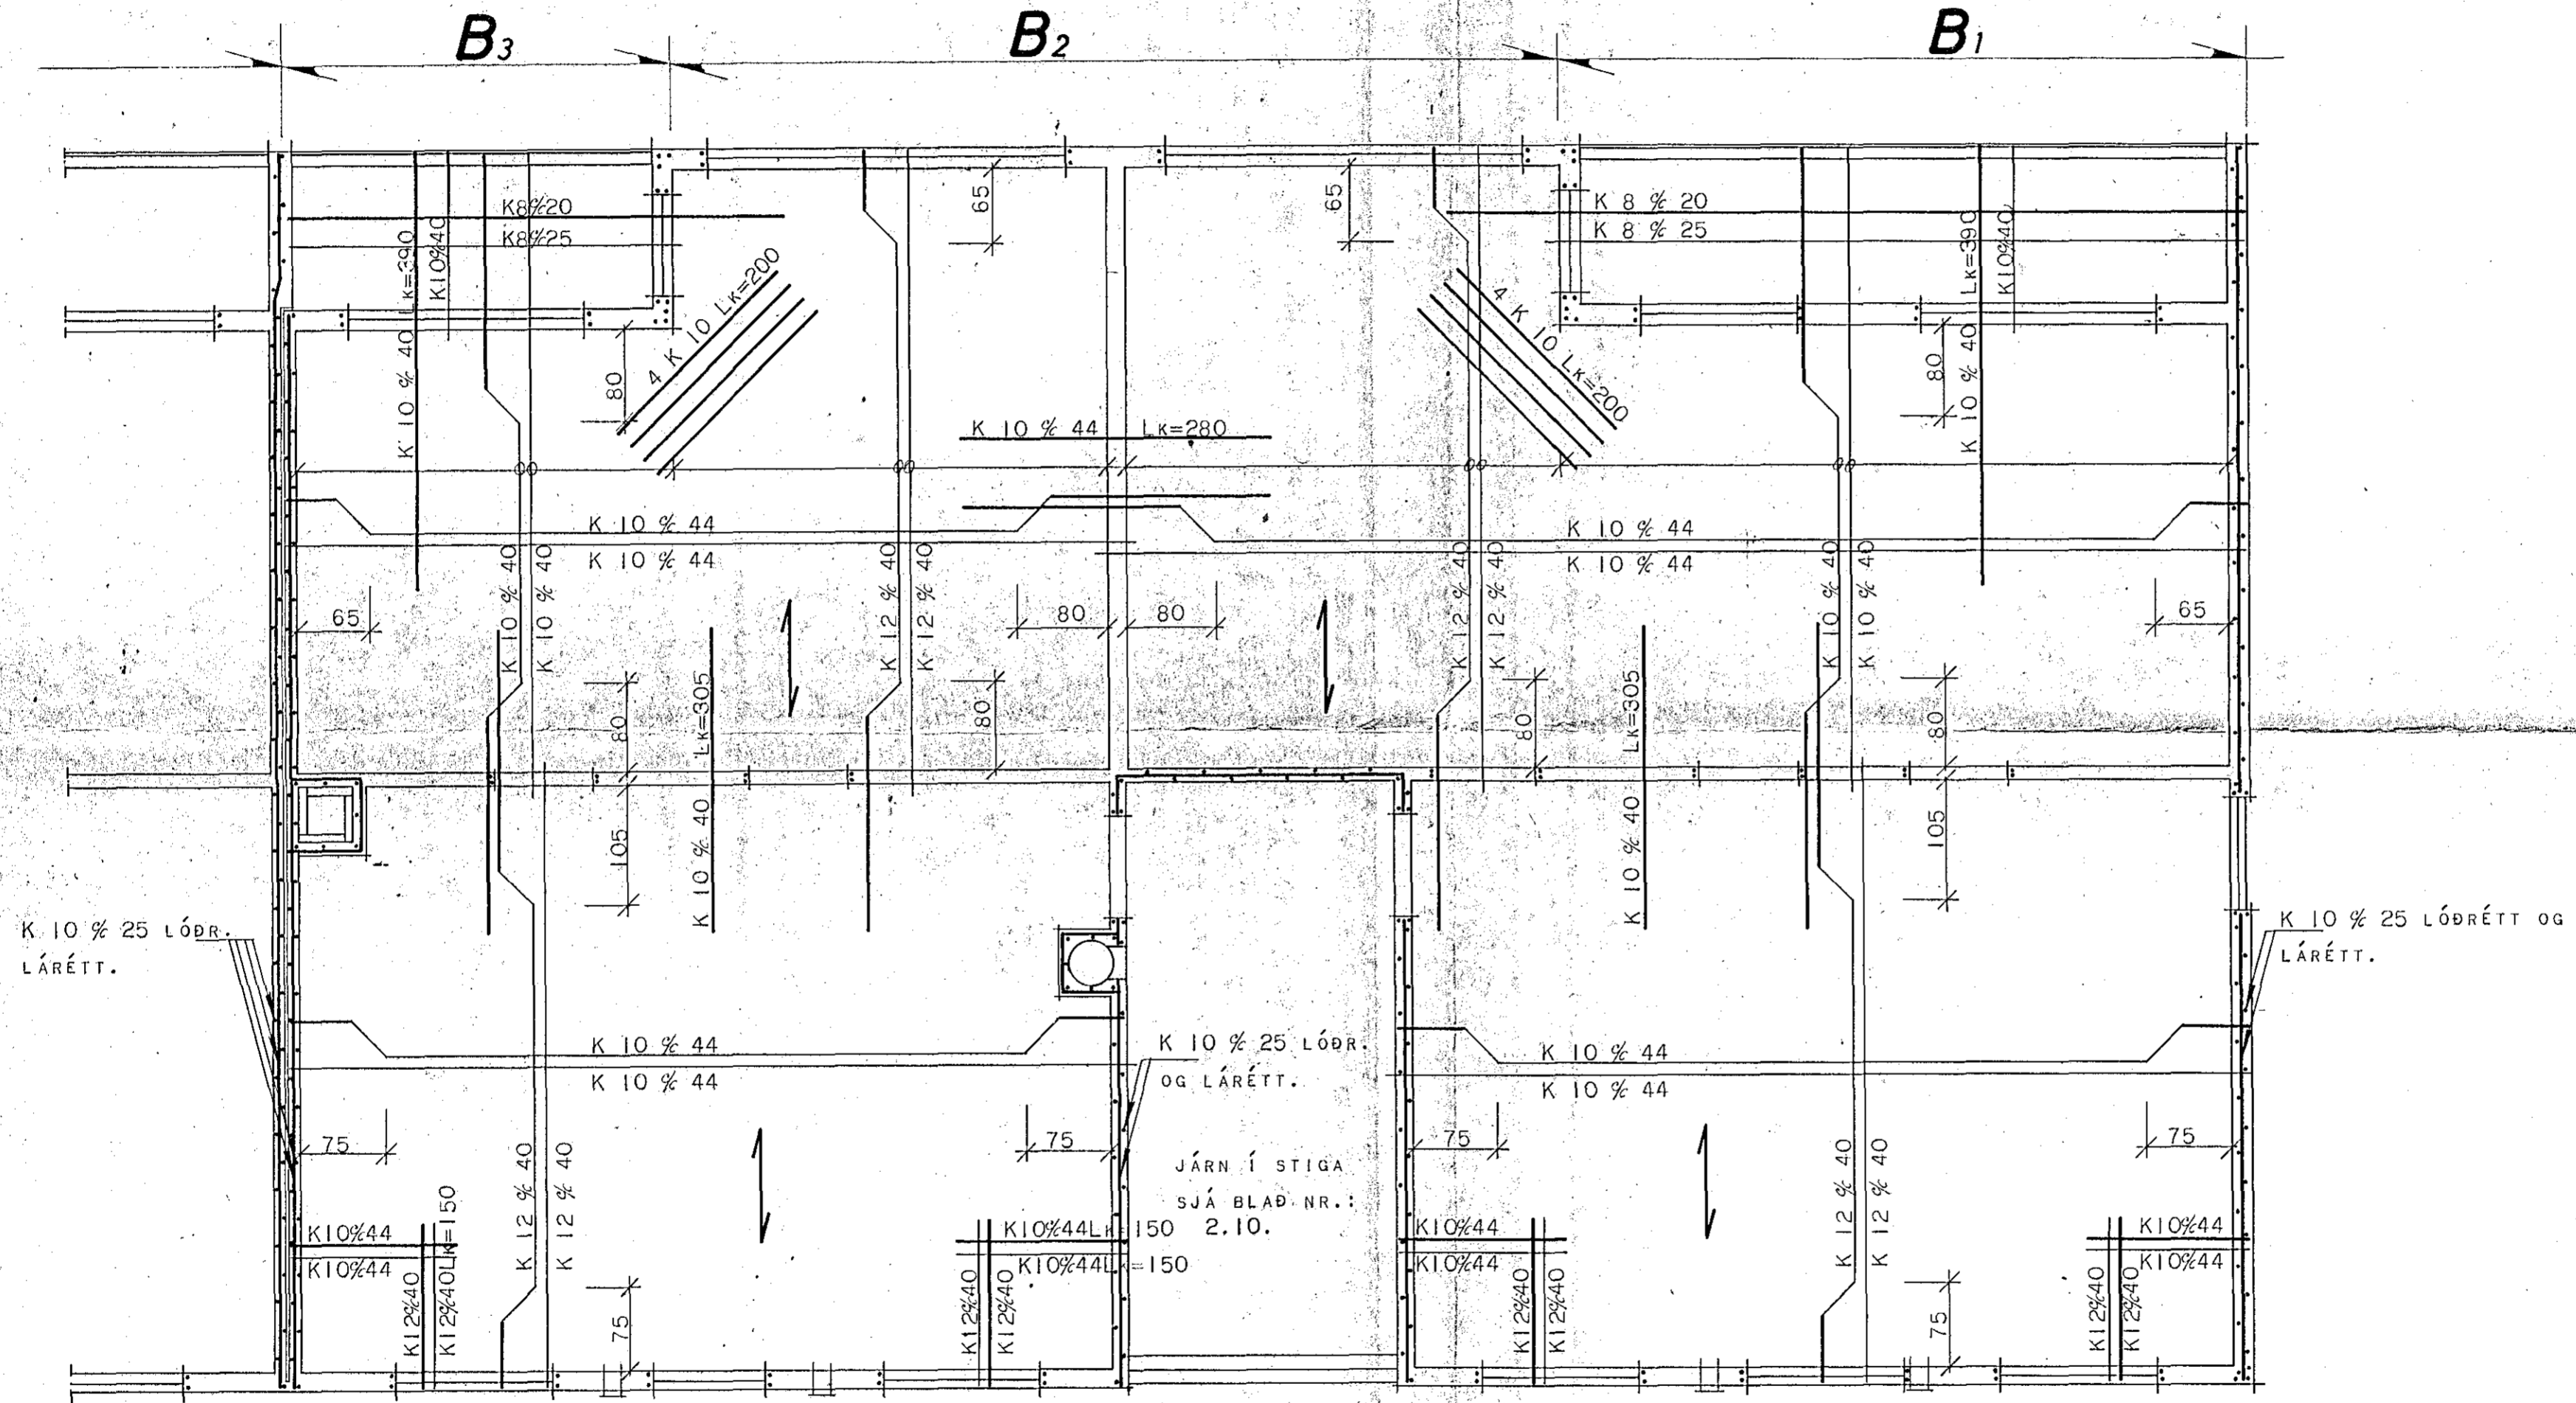

SLÉTTAHRUN 24 - 26.

Plötubykkt 18 cm.

2.08.

HÚSNÆÐISMÁLASTOFNUN RÍKISINS.	
JÁRNBENT STEINSTEYPA LOFT YFIR 2. HÆÐ. TIL HÆGRI.	SÉRTEIKNING: VERK NR.: 409-1. MKV.: 1:50. FEB. 1973.
TEIKNAD. <i>Guðjón Hallsson.</i>	
<i>Guðmundur Halvarsson</i>	