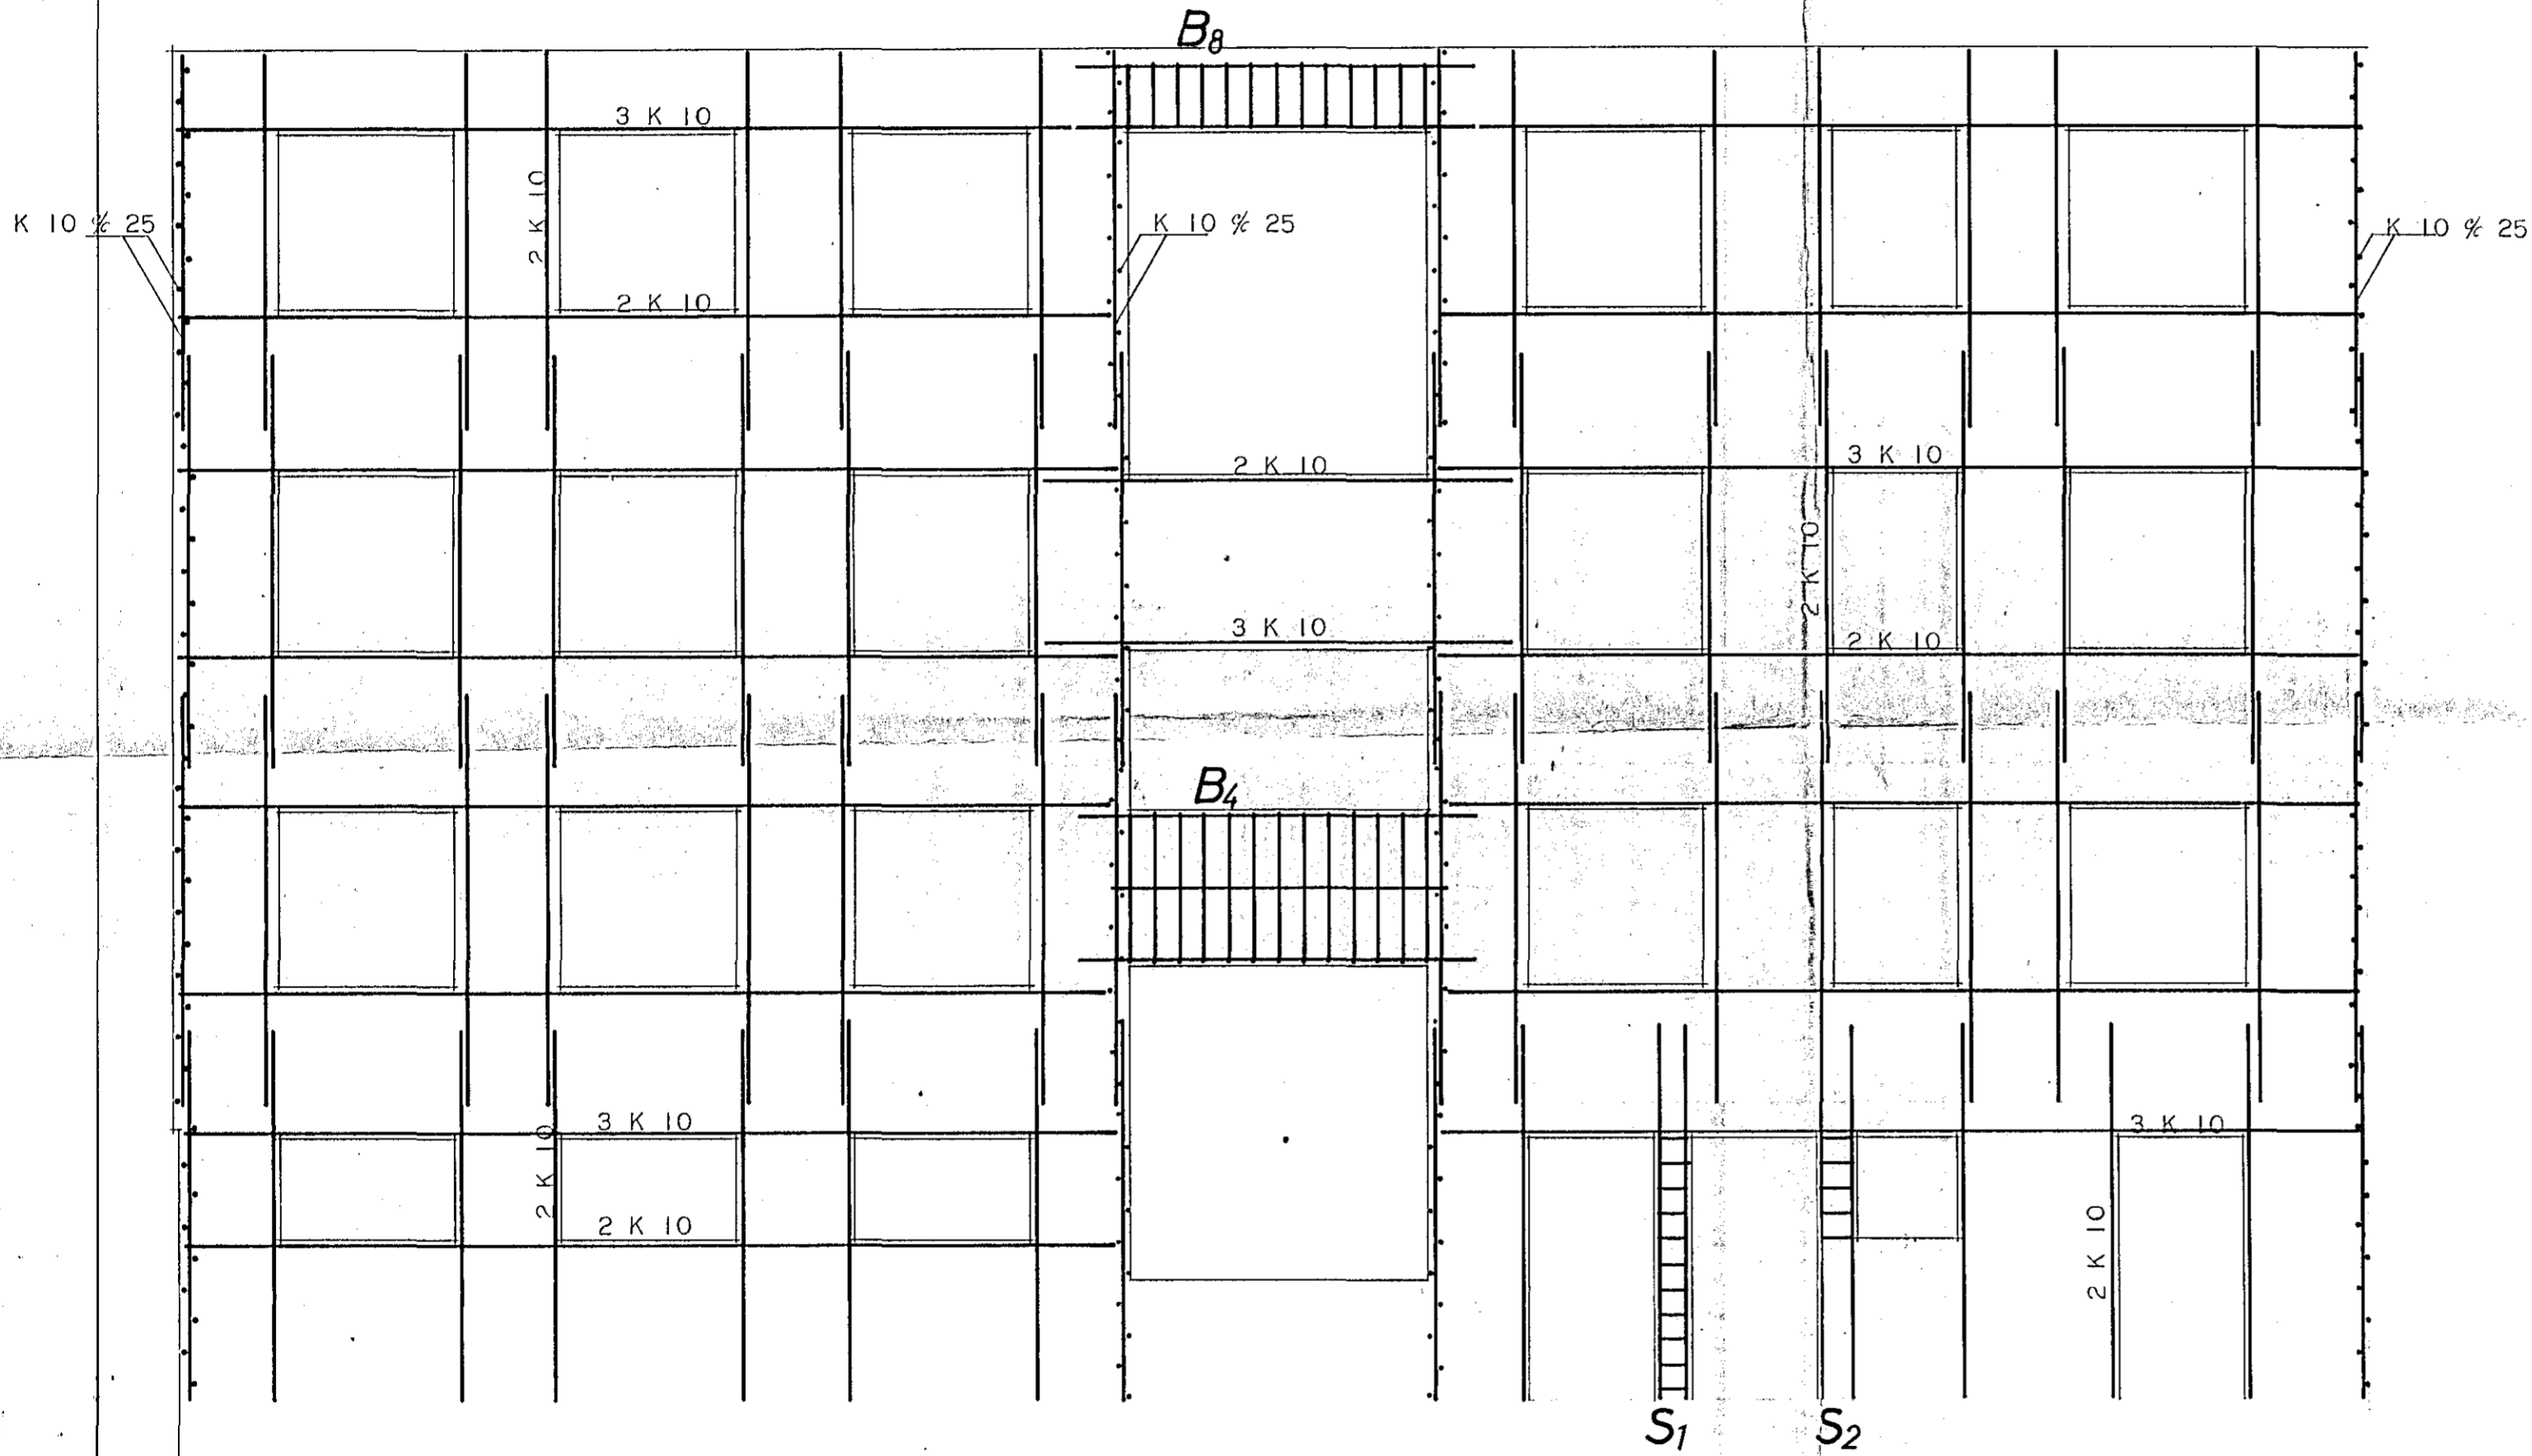

# SLÉTTAHRUN 24-26.

HAFNARFIRÐI.

2.14.

HÚSNÆÐISMÁLASTOFNUN RÍKISINS.

JÁRNALÖGN OG BITAR  
Í INNGANGSHLID TIL  
VINSTRI.

SÉRTEIKNING.

VERK NR.

409-1.

MKV.: 1:50.

FEB.: 1973:

TEIKNAD. *Gústjón Halldórsson.*

*Guðmundur H. Helmarsson*