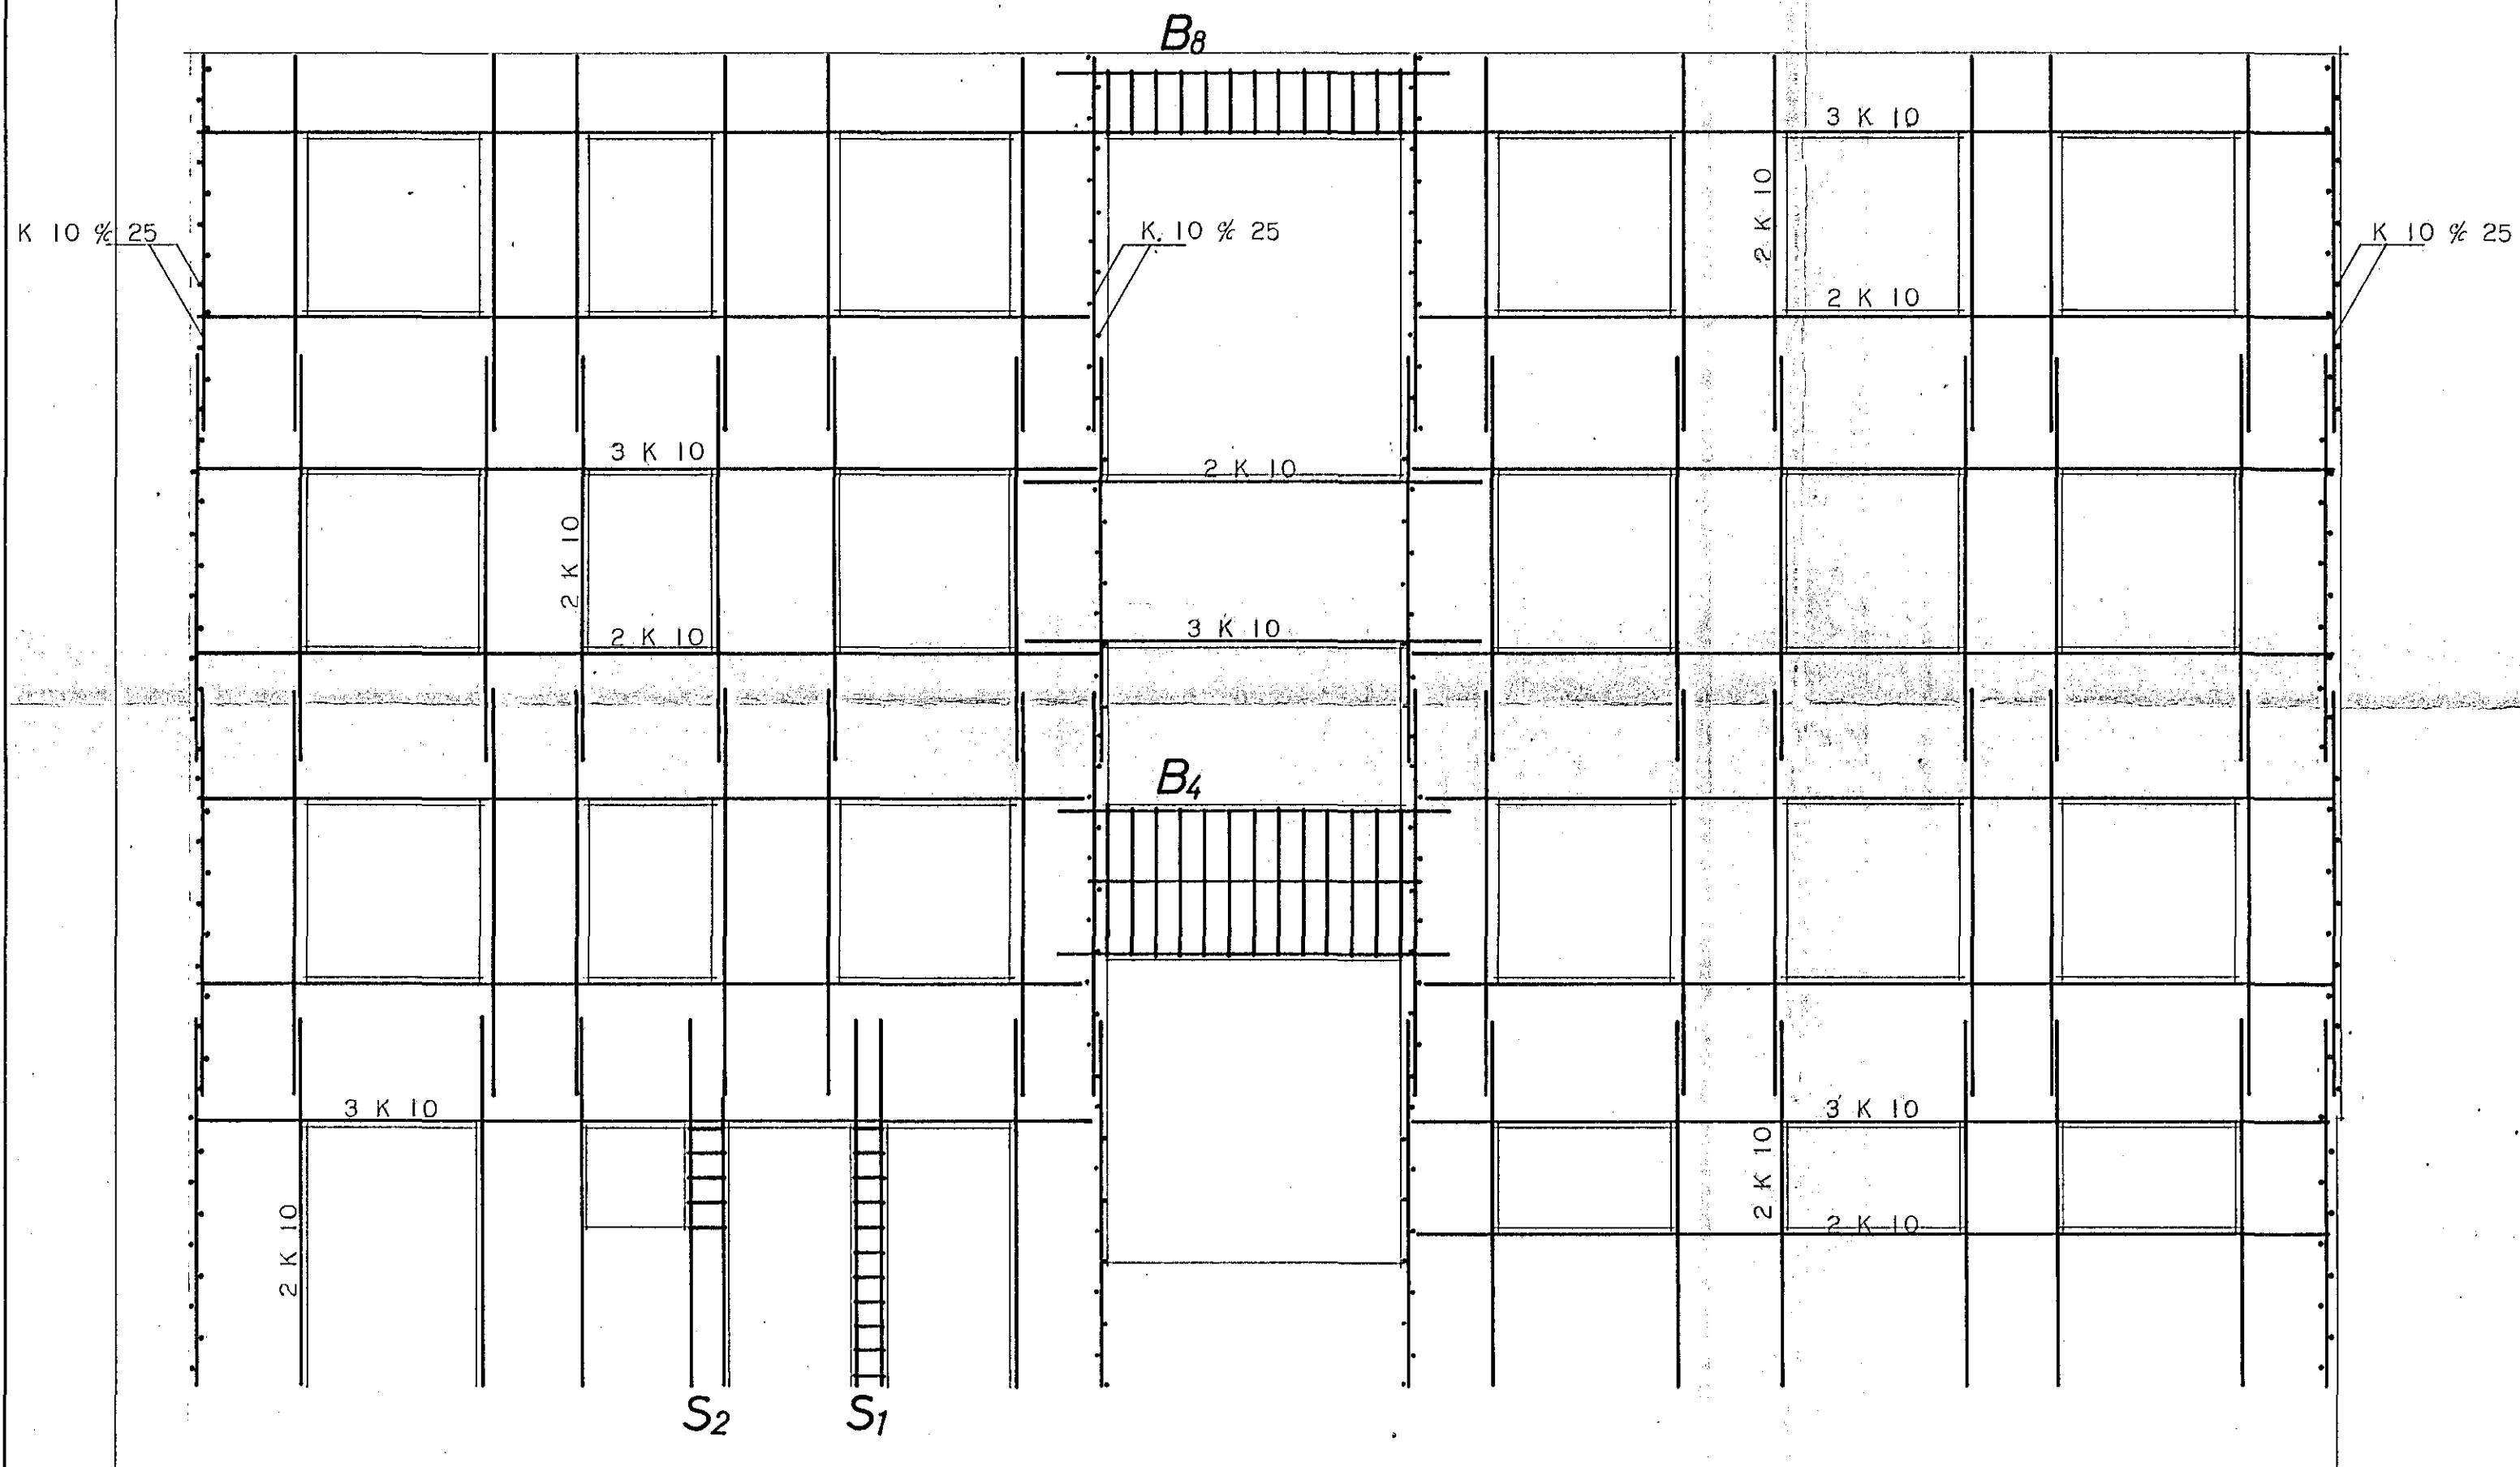

SLÉTTAHRÁUN 24-26.

HAFNARFIRÐI.

HÚSNÆÐISMÁLASTOFNUN RÍKISINS.

JÁRNALÖGN OG BITAR
Í INNGANGSHLIÐ TIL
HÆGRÍ.

SÉRTEIKNING.

VERK NR.

409-1.

MKV.: 1:50.

FEB.: 1973.

TEIKNAD. *Guðjón Halldórsson.*

Guðmundur Helmarsson