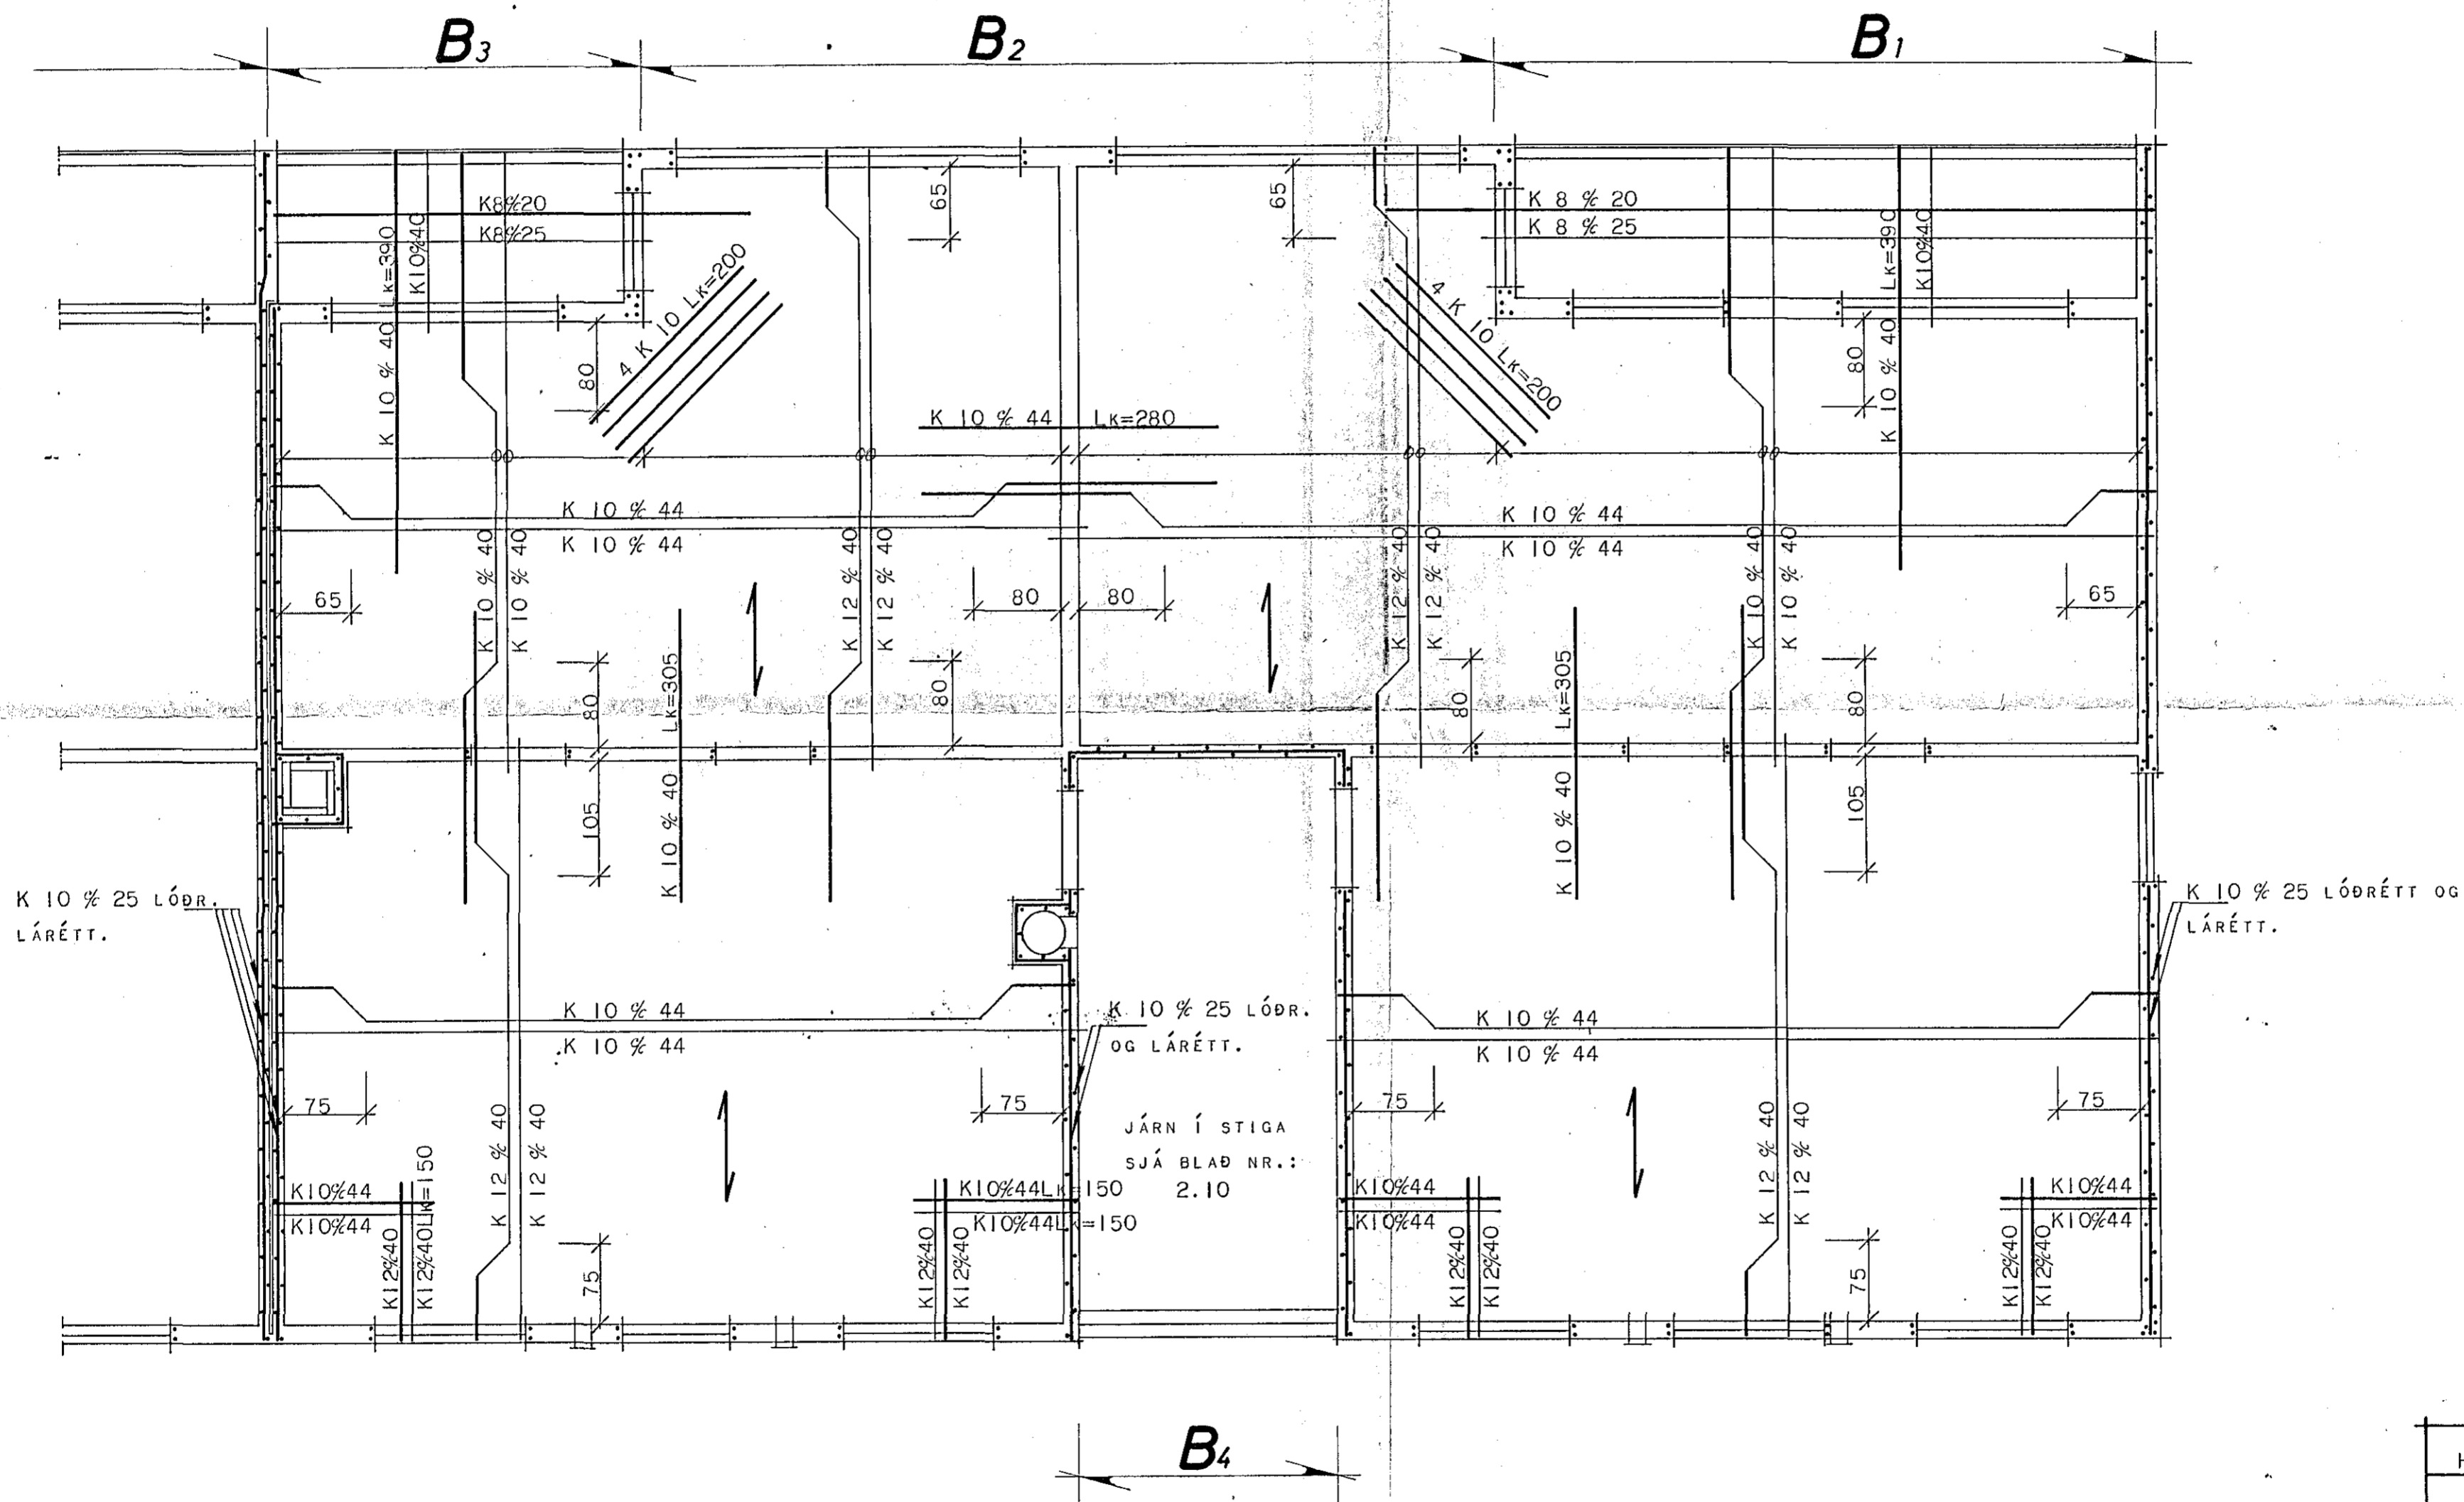

# SLÉTTAHRUN 24 - 26.

Plötubykkt 18 cm.

2.06.

HÚSNÆÐISMÁLASTOFNUN	RÍKISINS.
JÁRNBENT STEINSTEYPA LOFT YFIR I. HÆÐ. TIL HÆGRI.	SÉRTEIKNING: VERK NR.: <b>409-1.</b> MKV.: 1:50. FEB. 1973.
TEIKNAD. <i>Guðjón Hallsson.</i>	
<i>Guðmundur Helmarsson</i>	