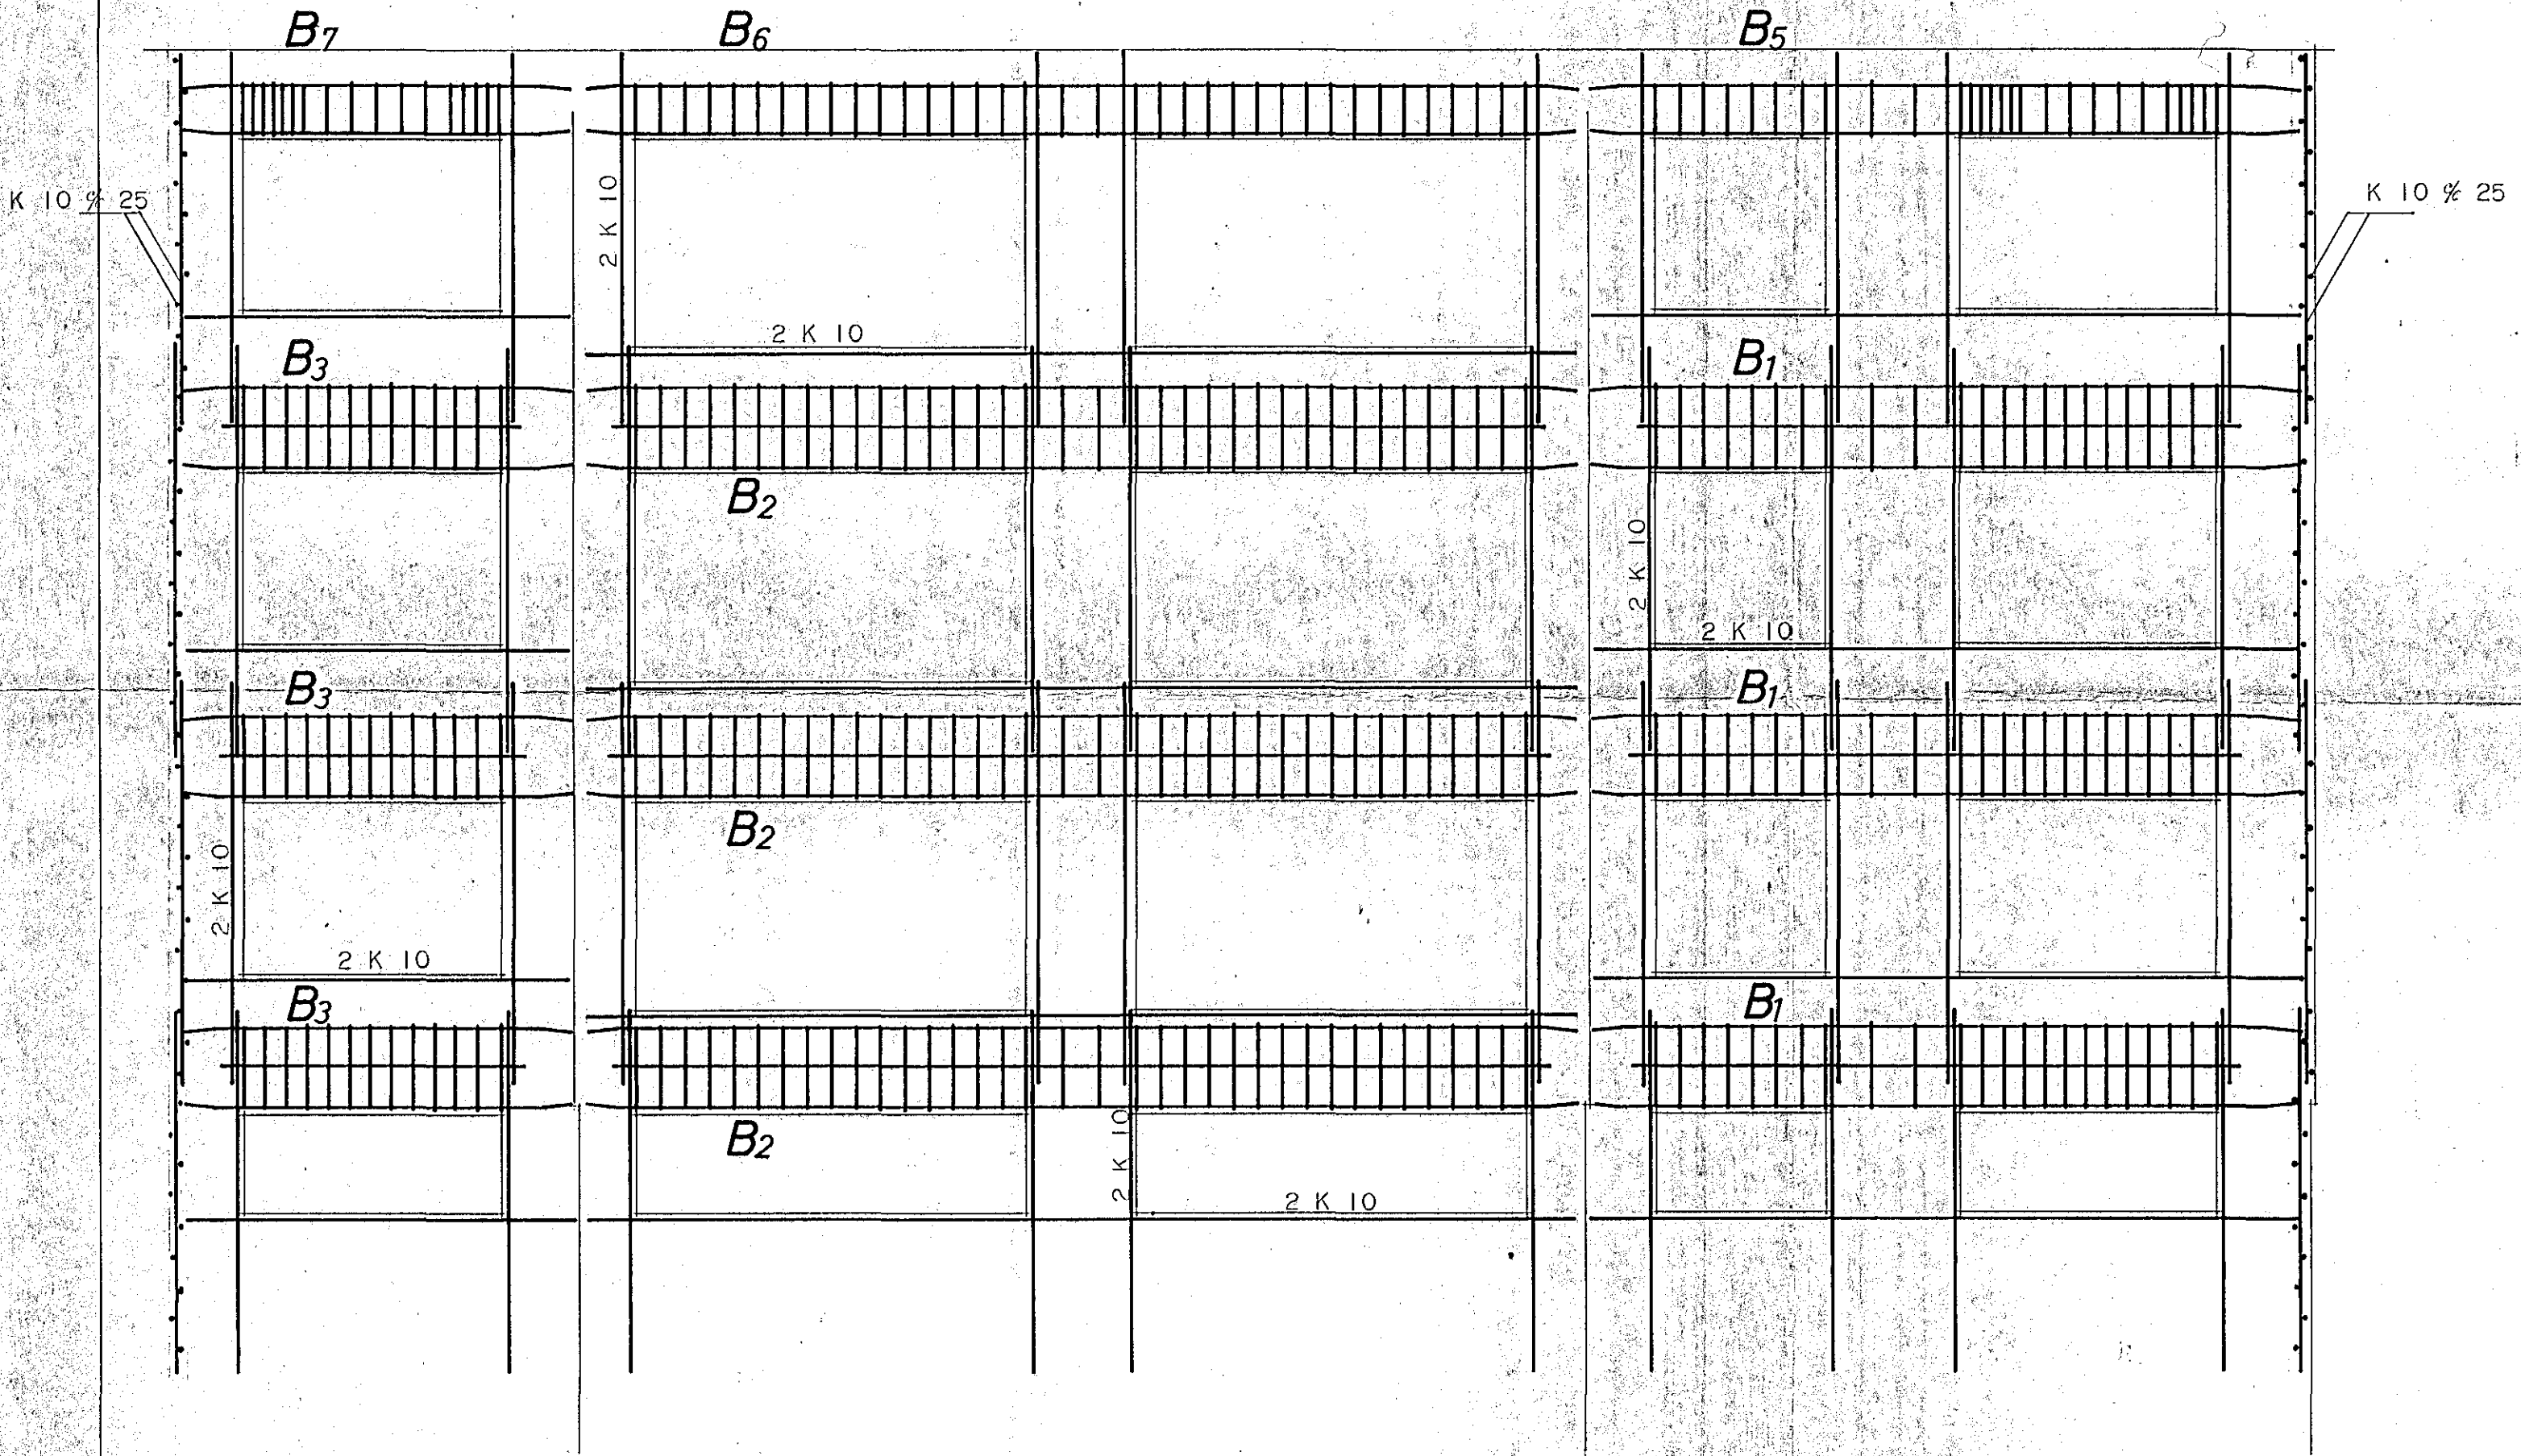

# SLÉTTAHRUN 24 - 26.

HAFNARFIRÐI.

2.17.

HÚSNÆÐISMÁLASTOFNUN RÍKISINS.	
JÁRNALÖGN OG BITAR	SÉRTEIKNING.
Í SVALAHLÍÐ TIL	VERK NR.
HÆGRÍ.	<b>409-1.</b>
	MKV.: 1:50.
	FEB.: 1973.
TEIKNAD. <i>Gudjon Hallsson.</i>	
<i>Tommas Guðmundsson</i>	