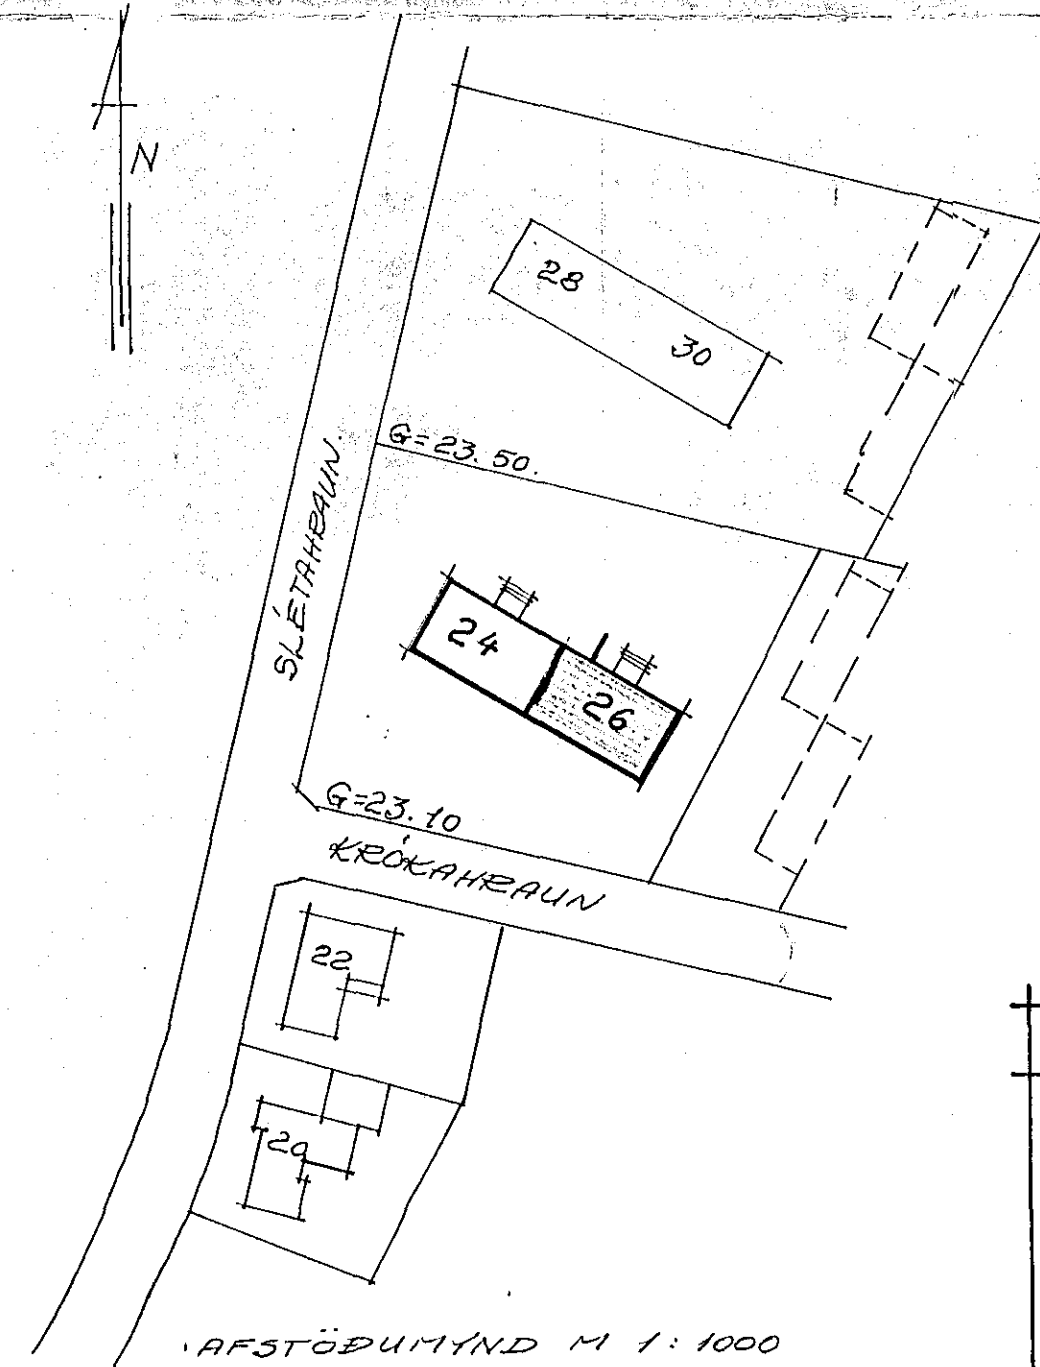

SLÉTTAHRÁUN 26.

HAFNARFIRDÍ

LANGSKURÐUR

ÞVERSKURÐUR

TAFLA TK

EINLINUMYND

AFSTÖÐUMYND M 1:1000

Inntök samþykkt 9.11. 1974