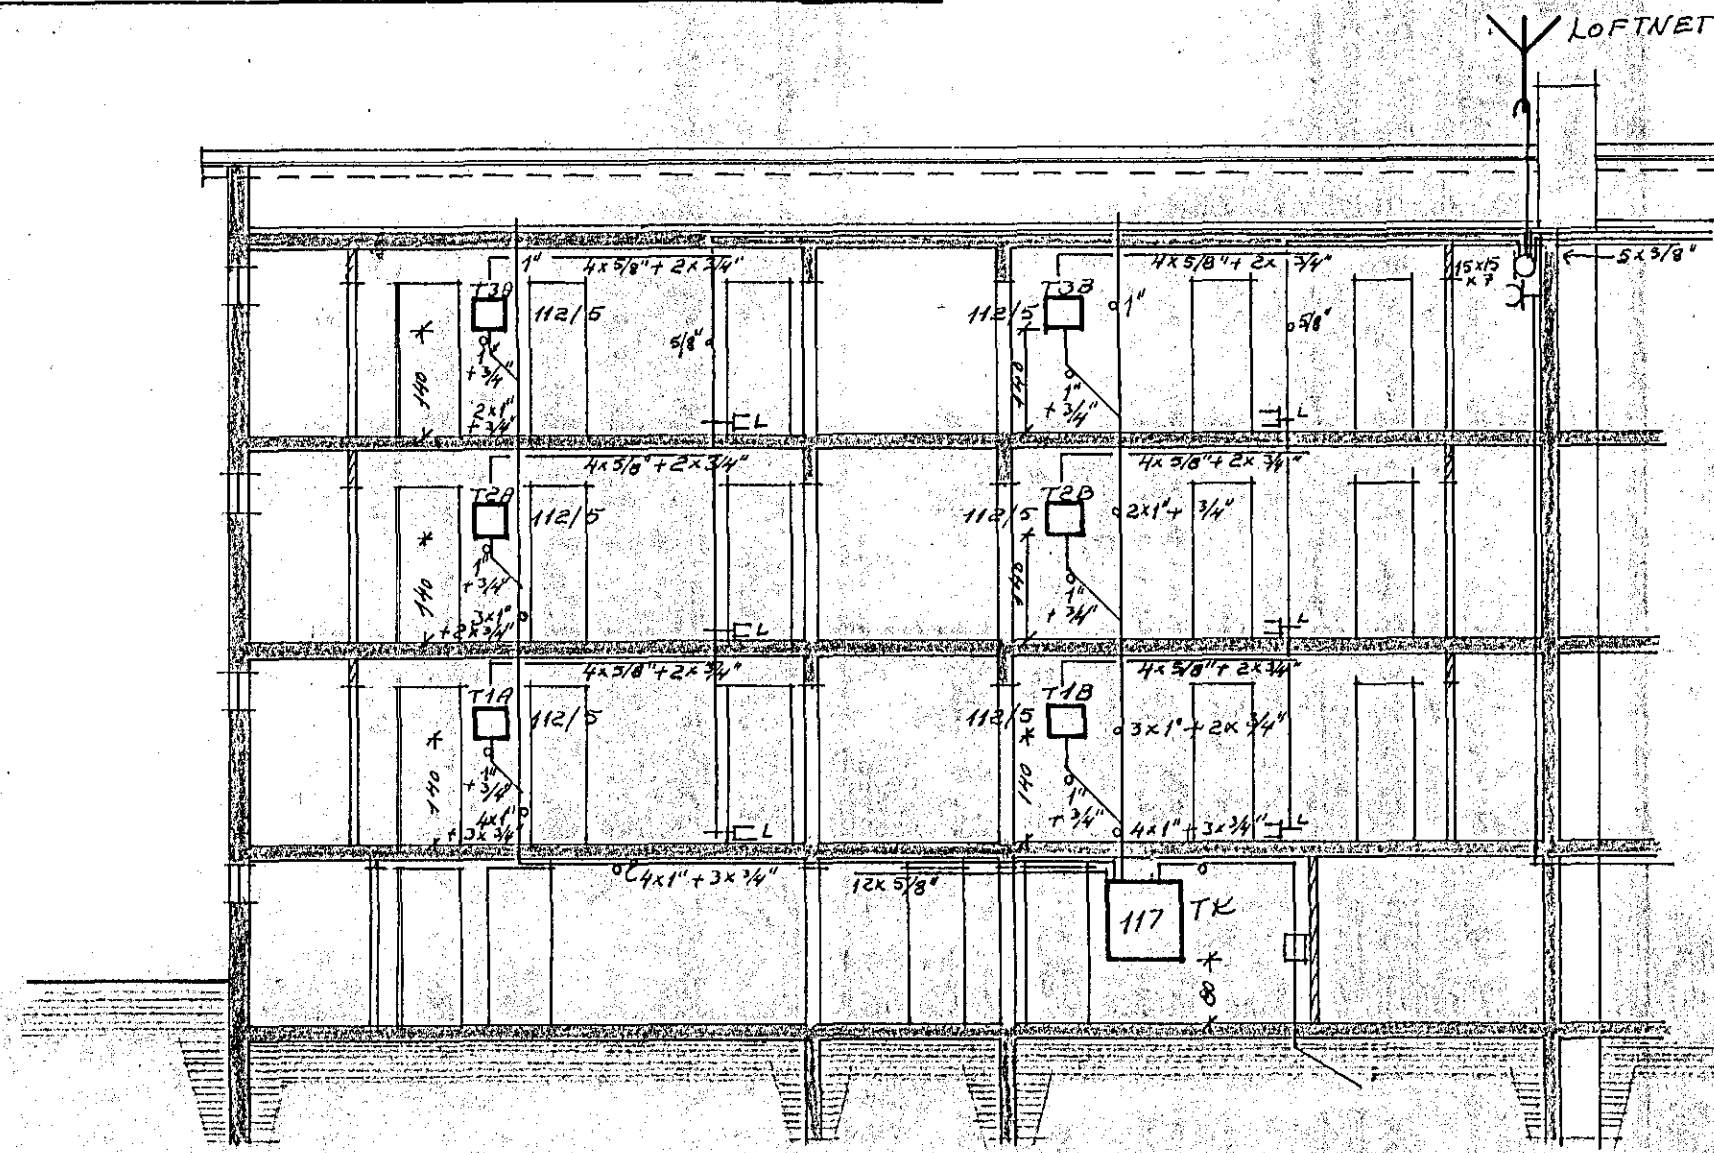

SLÉTTAHRÁUN 26.

HAFNARFIRDÍ

LANGSKURÐUR

ÞVERSKURÐUR

TAFLA TK

EINLINUMYND

AFSTÖÐUMYND M 1:1000

Inntök samþykkt 9.11. 1974