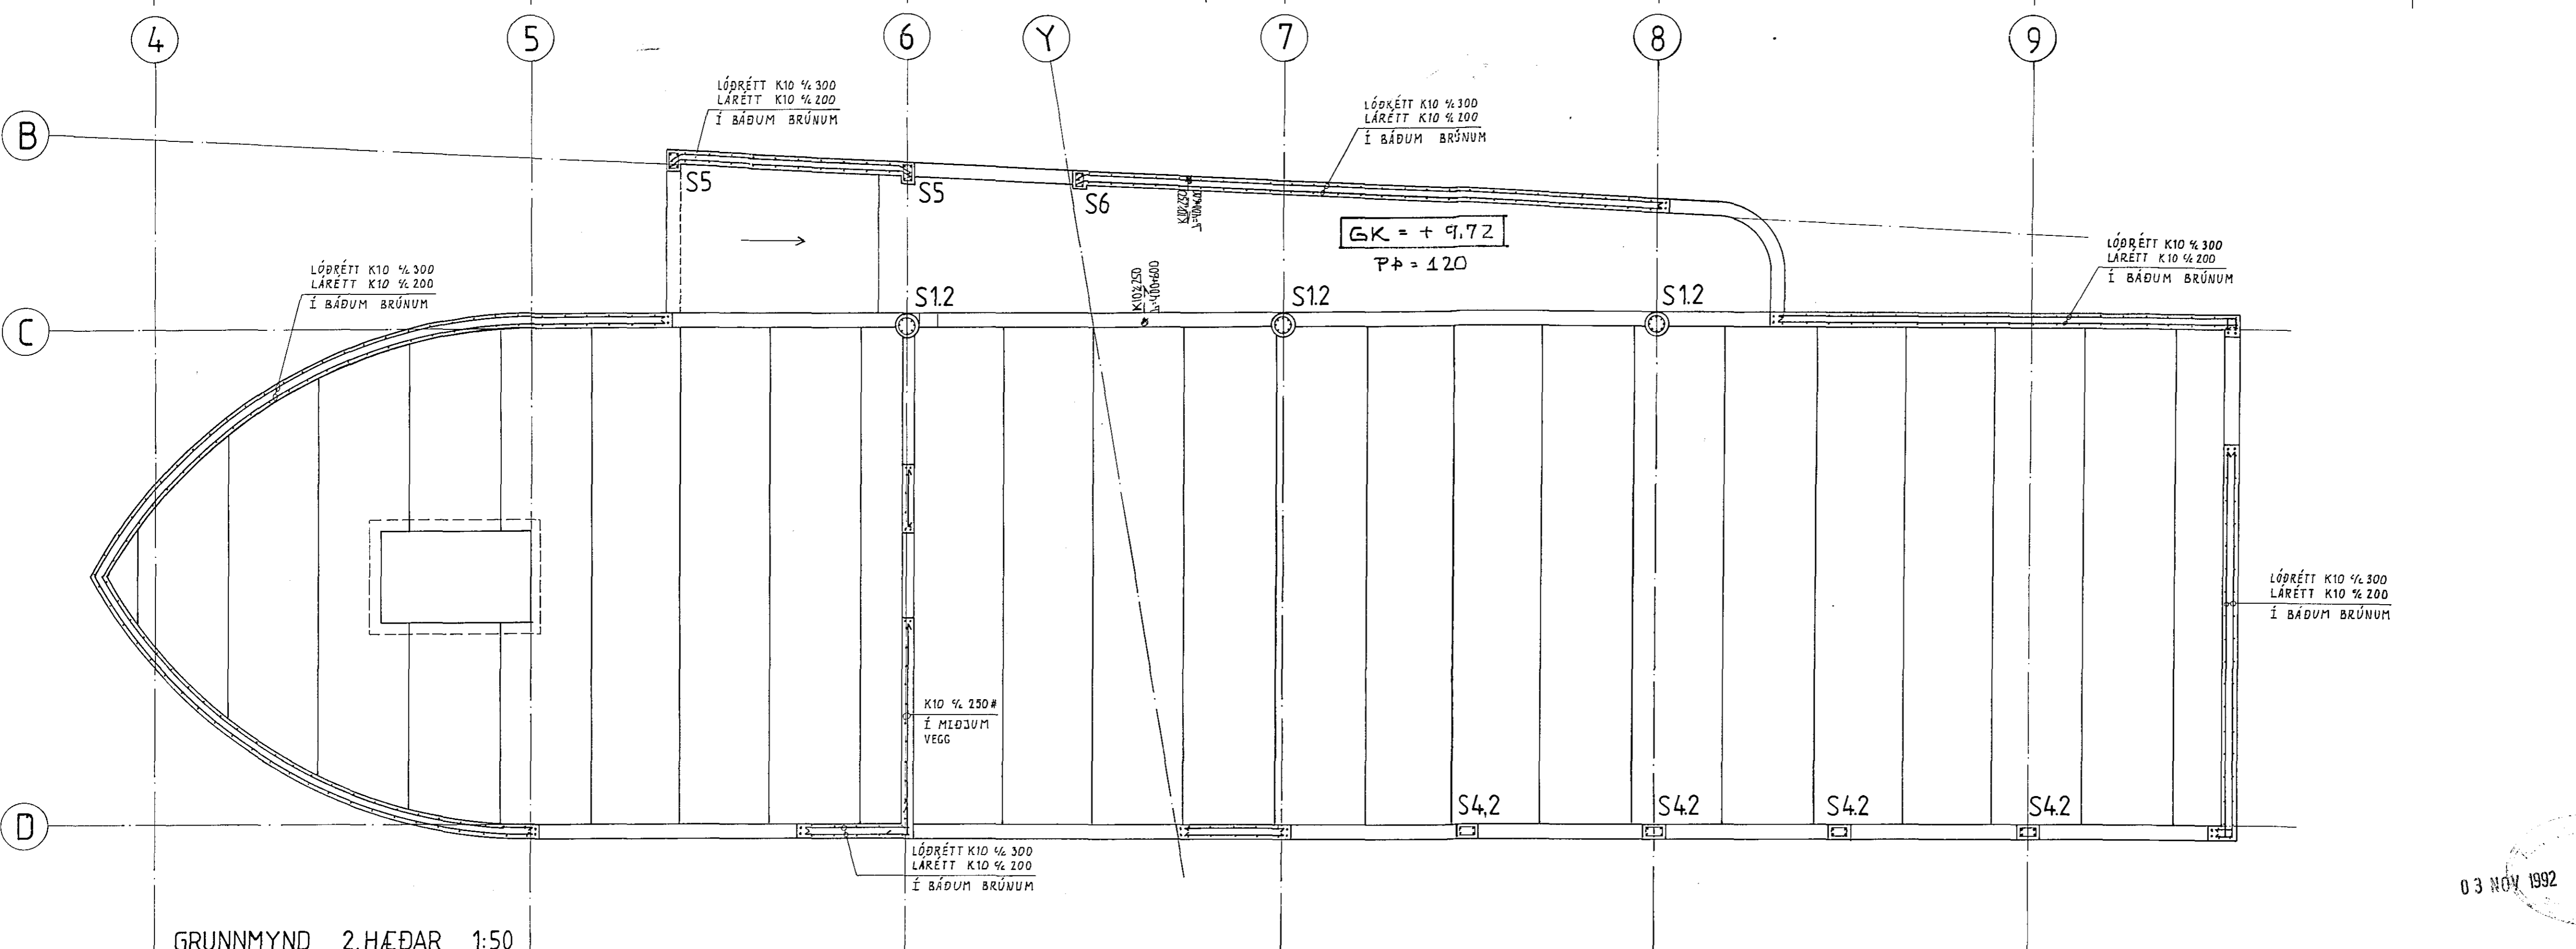

GRUNNMYND 1. HÆÐAR 1:50

GRUNNMYND 2. HÆÐAR 1:50

HLIÐARMYNDIR VEGGJA SJÁ TEIKN. NR. 104 OG 105  
SNIÐ Í SÚLUR

03 NOV 1992

SAFNADARHEIMILI		DAGS JÚNÍ 1992
VEGGIR OG SÚLUR 1. OG 2. HÆÐAR		HANNAÐ: KS
MEIHKYRÐI 1:50		TEIKNAD: KS/ASP
KRISTJAN STEFANSSON TEIKNIFRÉÐINGUR F.T.F.I.		VERK NR. FLOKKUR
REYKJAVÍKURVEGI 6B, HAFNARFIRÐI 5ÍMI 652100		9107 01
		TEIKNING NR.
		103