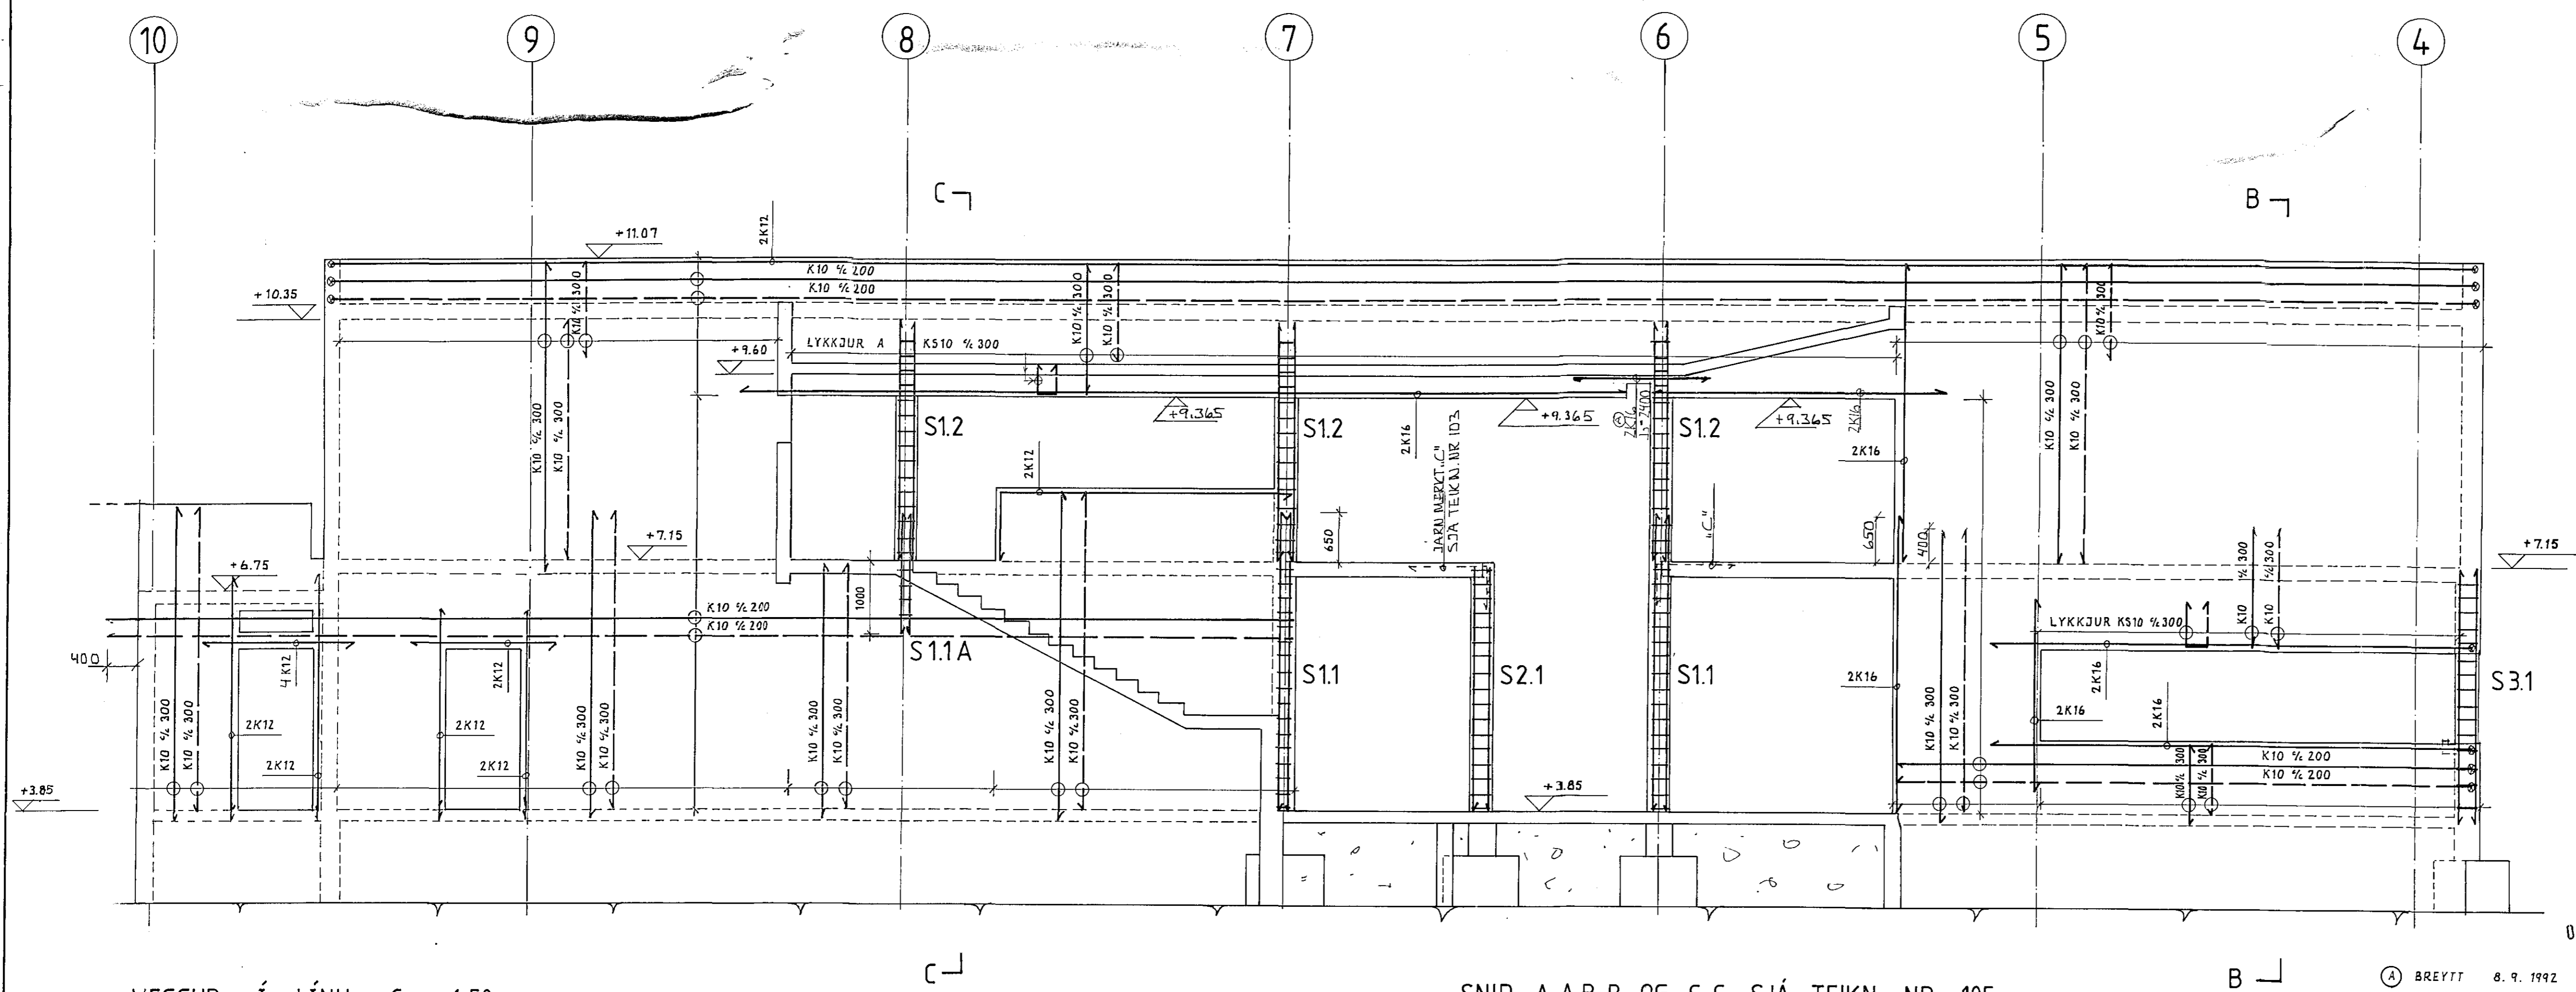

VEGGUR Í LÍNU D 1:50

VEGGUR Í LÍNU C 1:50

SNID A-A, B-B OG C-C SJÁ TEIKN. NR. 105
SNID Í SÚLUR " " " 105

03 NOV 1992

④ BREYTT 8.9.1992 A.S.R.

SAFNADARHEIMILI.		DAGS. JUNI 1992.
JÁRN Í VEGGI Í LÍNU C OG D		HANNAÐ: KS
MÆLIKVAÐI: 1:50		TEIKNAD: KS/ASP
KRISTJAN STEFANSSON TEIKNIFRÆÐINGUR F.T.F.I.		VERK NR. FLOKKUR
REYKJAVÍKURVEGI 68, HAFNARFIRÐI, SÍMI 652100		9107 01
		TEIKNING NR.
		104A