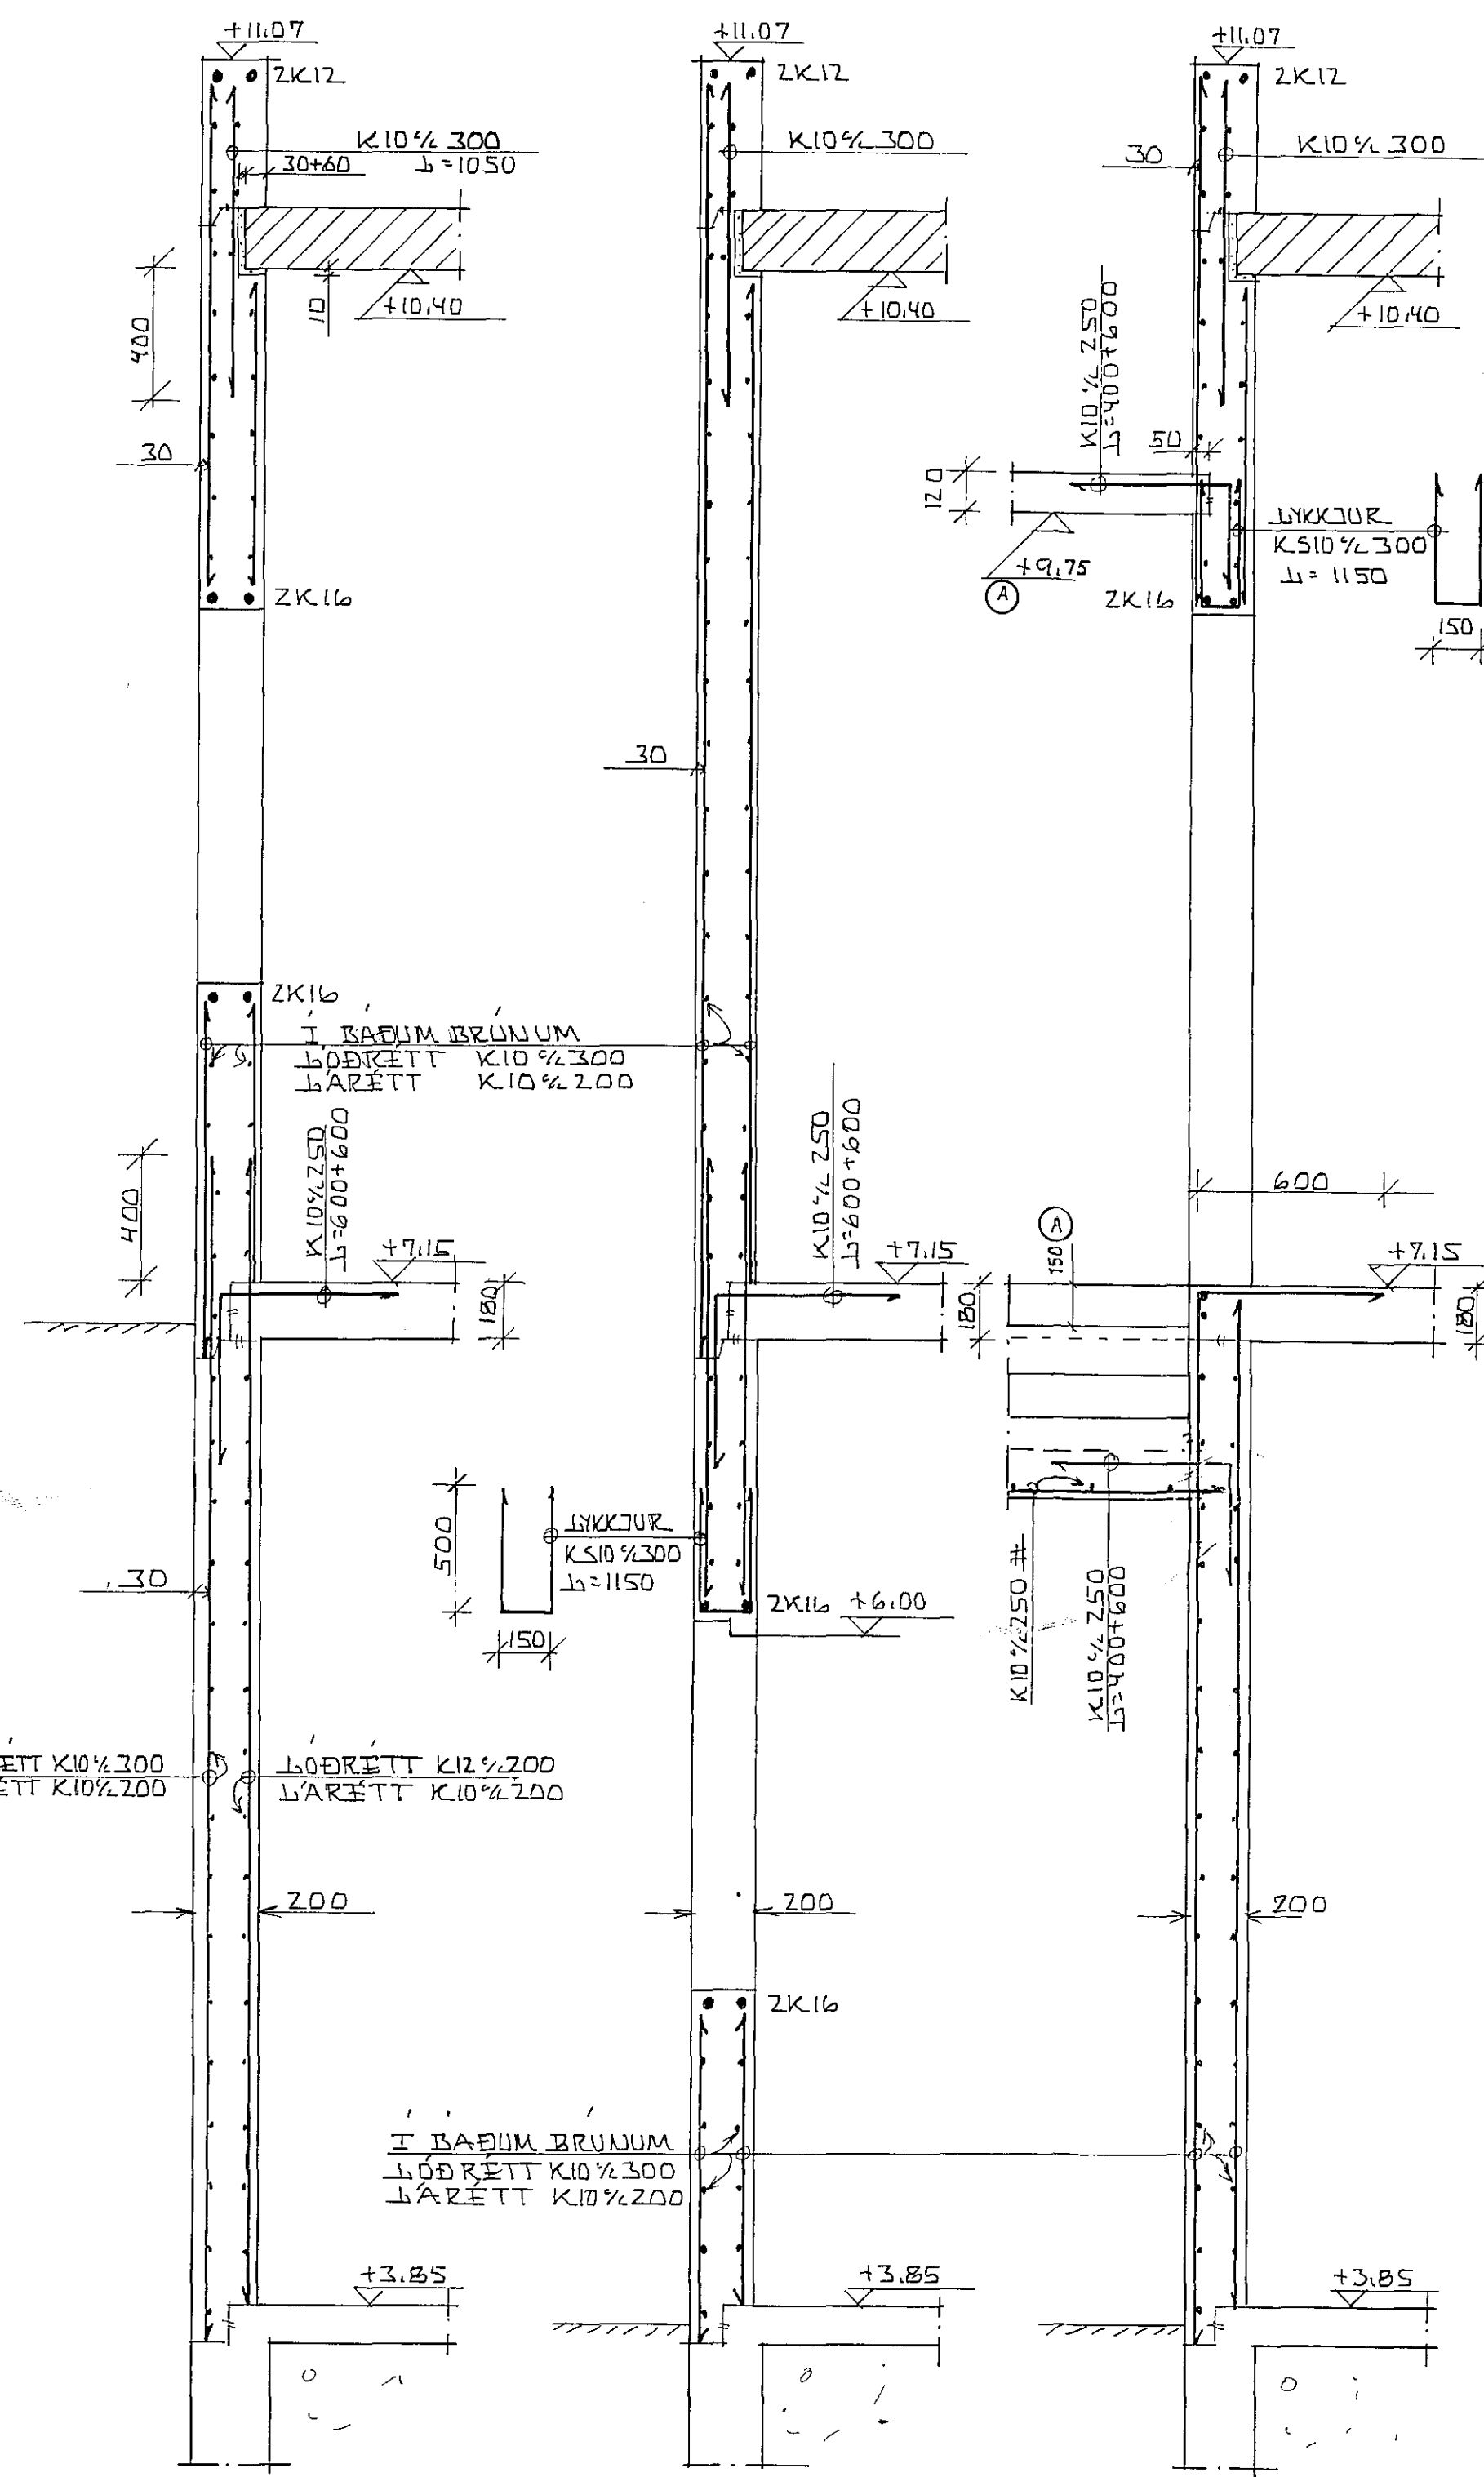

VEGGUR Í LÍNU B 1:50

VEGGUR Í LÍNU 6 1:50

VEGGUR MILLI LÍNA 9 OG 10  
AUSTUR GAFL 1:50

SNID A-A 1:20 SNID B-B 1:20 SNID C-C 1:20

SNID Í SÚLU S6 1:20

03 NOV 1992

03 NOV 1992 A.S.P.

SAFNADARHEIMILI.	DAGS. DÚM. 1992
HANNAÐ: KS	TEIKNAD: KS/ASP
JÄRN Í VEGGI Í LÍNU B, 6 OG MILLI LÍNA 9-10. SNID Í VEGGI OG SÚLUR	VERK UR FLOKKUR 9.107 01
MÆLIKVÆÐI: 1:50, 1:20	TEIKNING NR 105 A
KRISTJAN STEFÁNSSON TEIKNIPRÆDINGUR P.T.F.I.	
BEYKJAVÍKURVEGI 68, HAFNARPIRÐI SÍMI 652100	