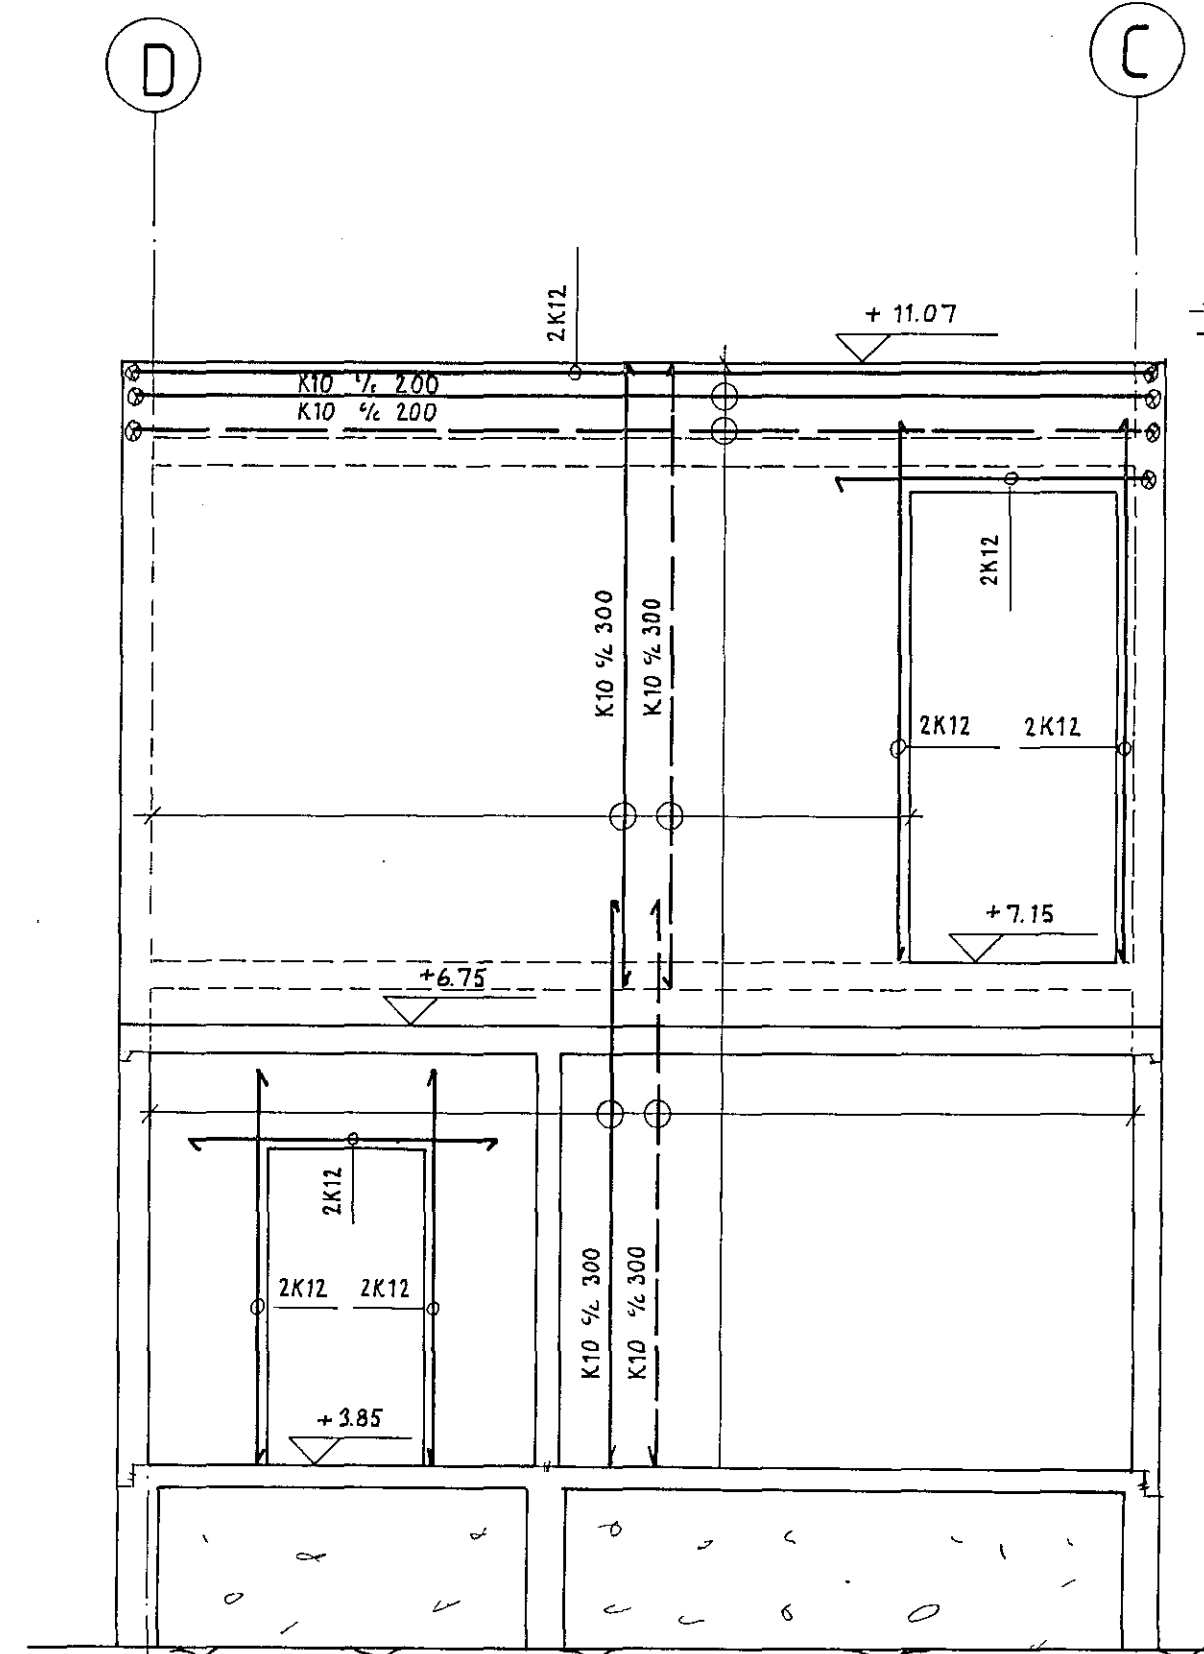

VEGGUR Í LÍNU B 1:50

VEGGUR Í LÍNU 6 1:50

VEGGUR MILLI LÍNA 9 OG 10  
AUSTUR GAFL 1:50

SNID A-A 1:20 SNID B-B 1:20 SNID C-C 1:20

SNID Í SÚLU S6 1:20

03 NOV 1992

03 NOV 1992 A.S.P.

SAFNADARHEIMILI.	DAGS. DÚM. 1992
HANNAÐ: KS	TEIKNAD: KS/ASP
JÄRN Í VEGGI Í LÍNU B, 6 OG MILLI LÍNA 9-10. SNID Í VEGGI OG SÚLUR	VERK UR FLOKKUR 9.107 01
MÆLIKVÆÐI: 1:50, 1:20	TEIKNING NR 105 A
KRISTJAN STEFÁNSSON TEIKNIPRÆDINGUR P.T.F.I.	
BEYKJAVÍKURVEGI 68, HAFNARPIRÐI SÍMI 652100	