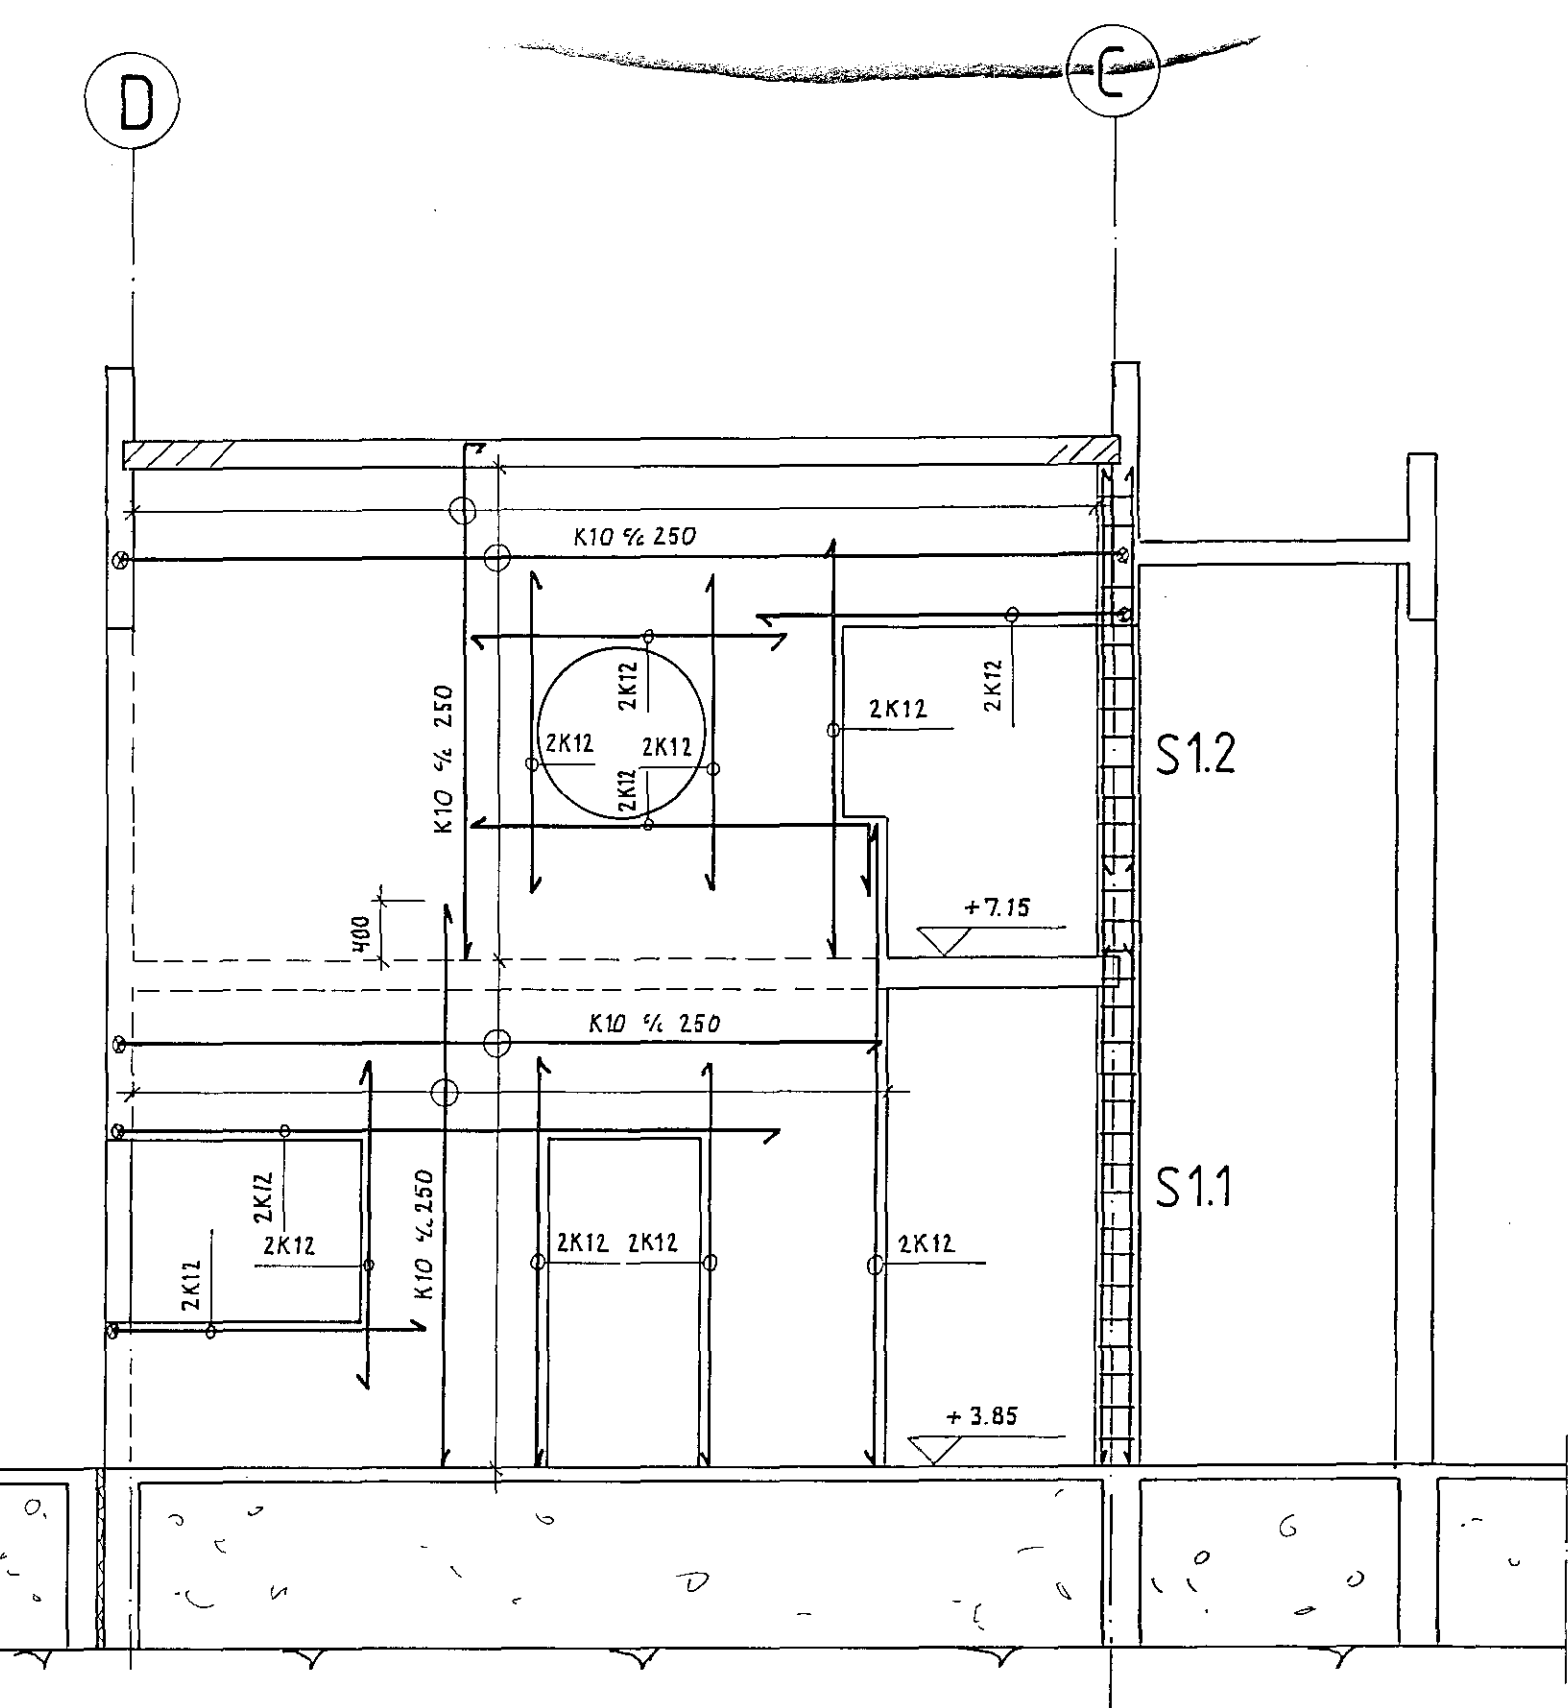

VEGGUR Í LÍNU B 1:50

VEGGUR Í LÍNU 6 1:50

VEGGUR MILLI LÍNA 9 OG 10  
AUSTUR GAFL 1:50

SNID A-A 1:20 SNID B-B 1:20 SNID C-C 1:20

SNID Í SÚLU S6 1:20

03 NOV 1992

03 NOV 1992 A.S.P.

SAFNADARHEIMILI.	DAGS. DÚM. 1992
HANNAÐ: KS	TEIKNAD: KS/ASP
JÄRN Í VEGGI Í LÍNU B, 6 OG MILLI LÍNA 9-10. SNID Í VEGGI OG SÚLUR	VERK UR FLOKKUR 9.107 01
MÆLIKVÆÐI: 1:50, 1:20	TEIKNING NR 105 A
KRISTJAN STEFÁNSSON TEIKNIPRÆDINGUR P.T.F.I.	
BEYKJAVÍKURVEGI 68, HAFNARPIRÐI SÍMI 652100	