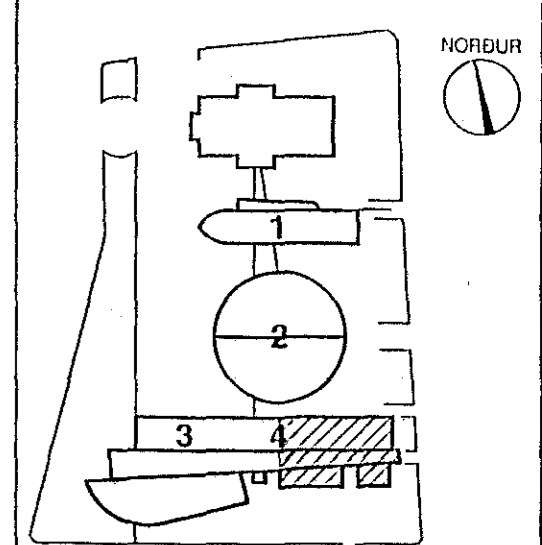

GRUNNMYND 1:50

DEILI 1 GRUNNMYND 1:20
MÁLSETNING VEGGJA

DEILI 1 GRUNNMYND
VÍXLUN JARNA

SNID Í VEGGUNDIRSTÖÐUR 1:20

GÓLFPLATA ÚTVEGGIR
SNID 1:20

SAFNADARHEIMILI OG
TÓNLISTARSKÓLI VÍÐ
HAFNARFJARDARKIRKJU

VERKFRÆDISTOFA HALLDÓRS HANNESSONAR S. 01-54355
BÆJARHRAUNI 20 - HAFNARFJÖRÐUR