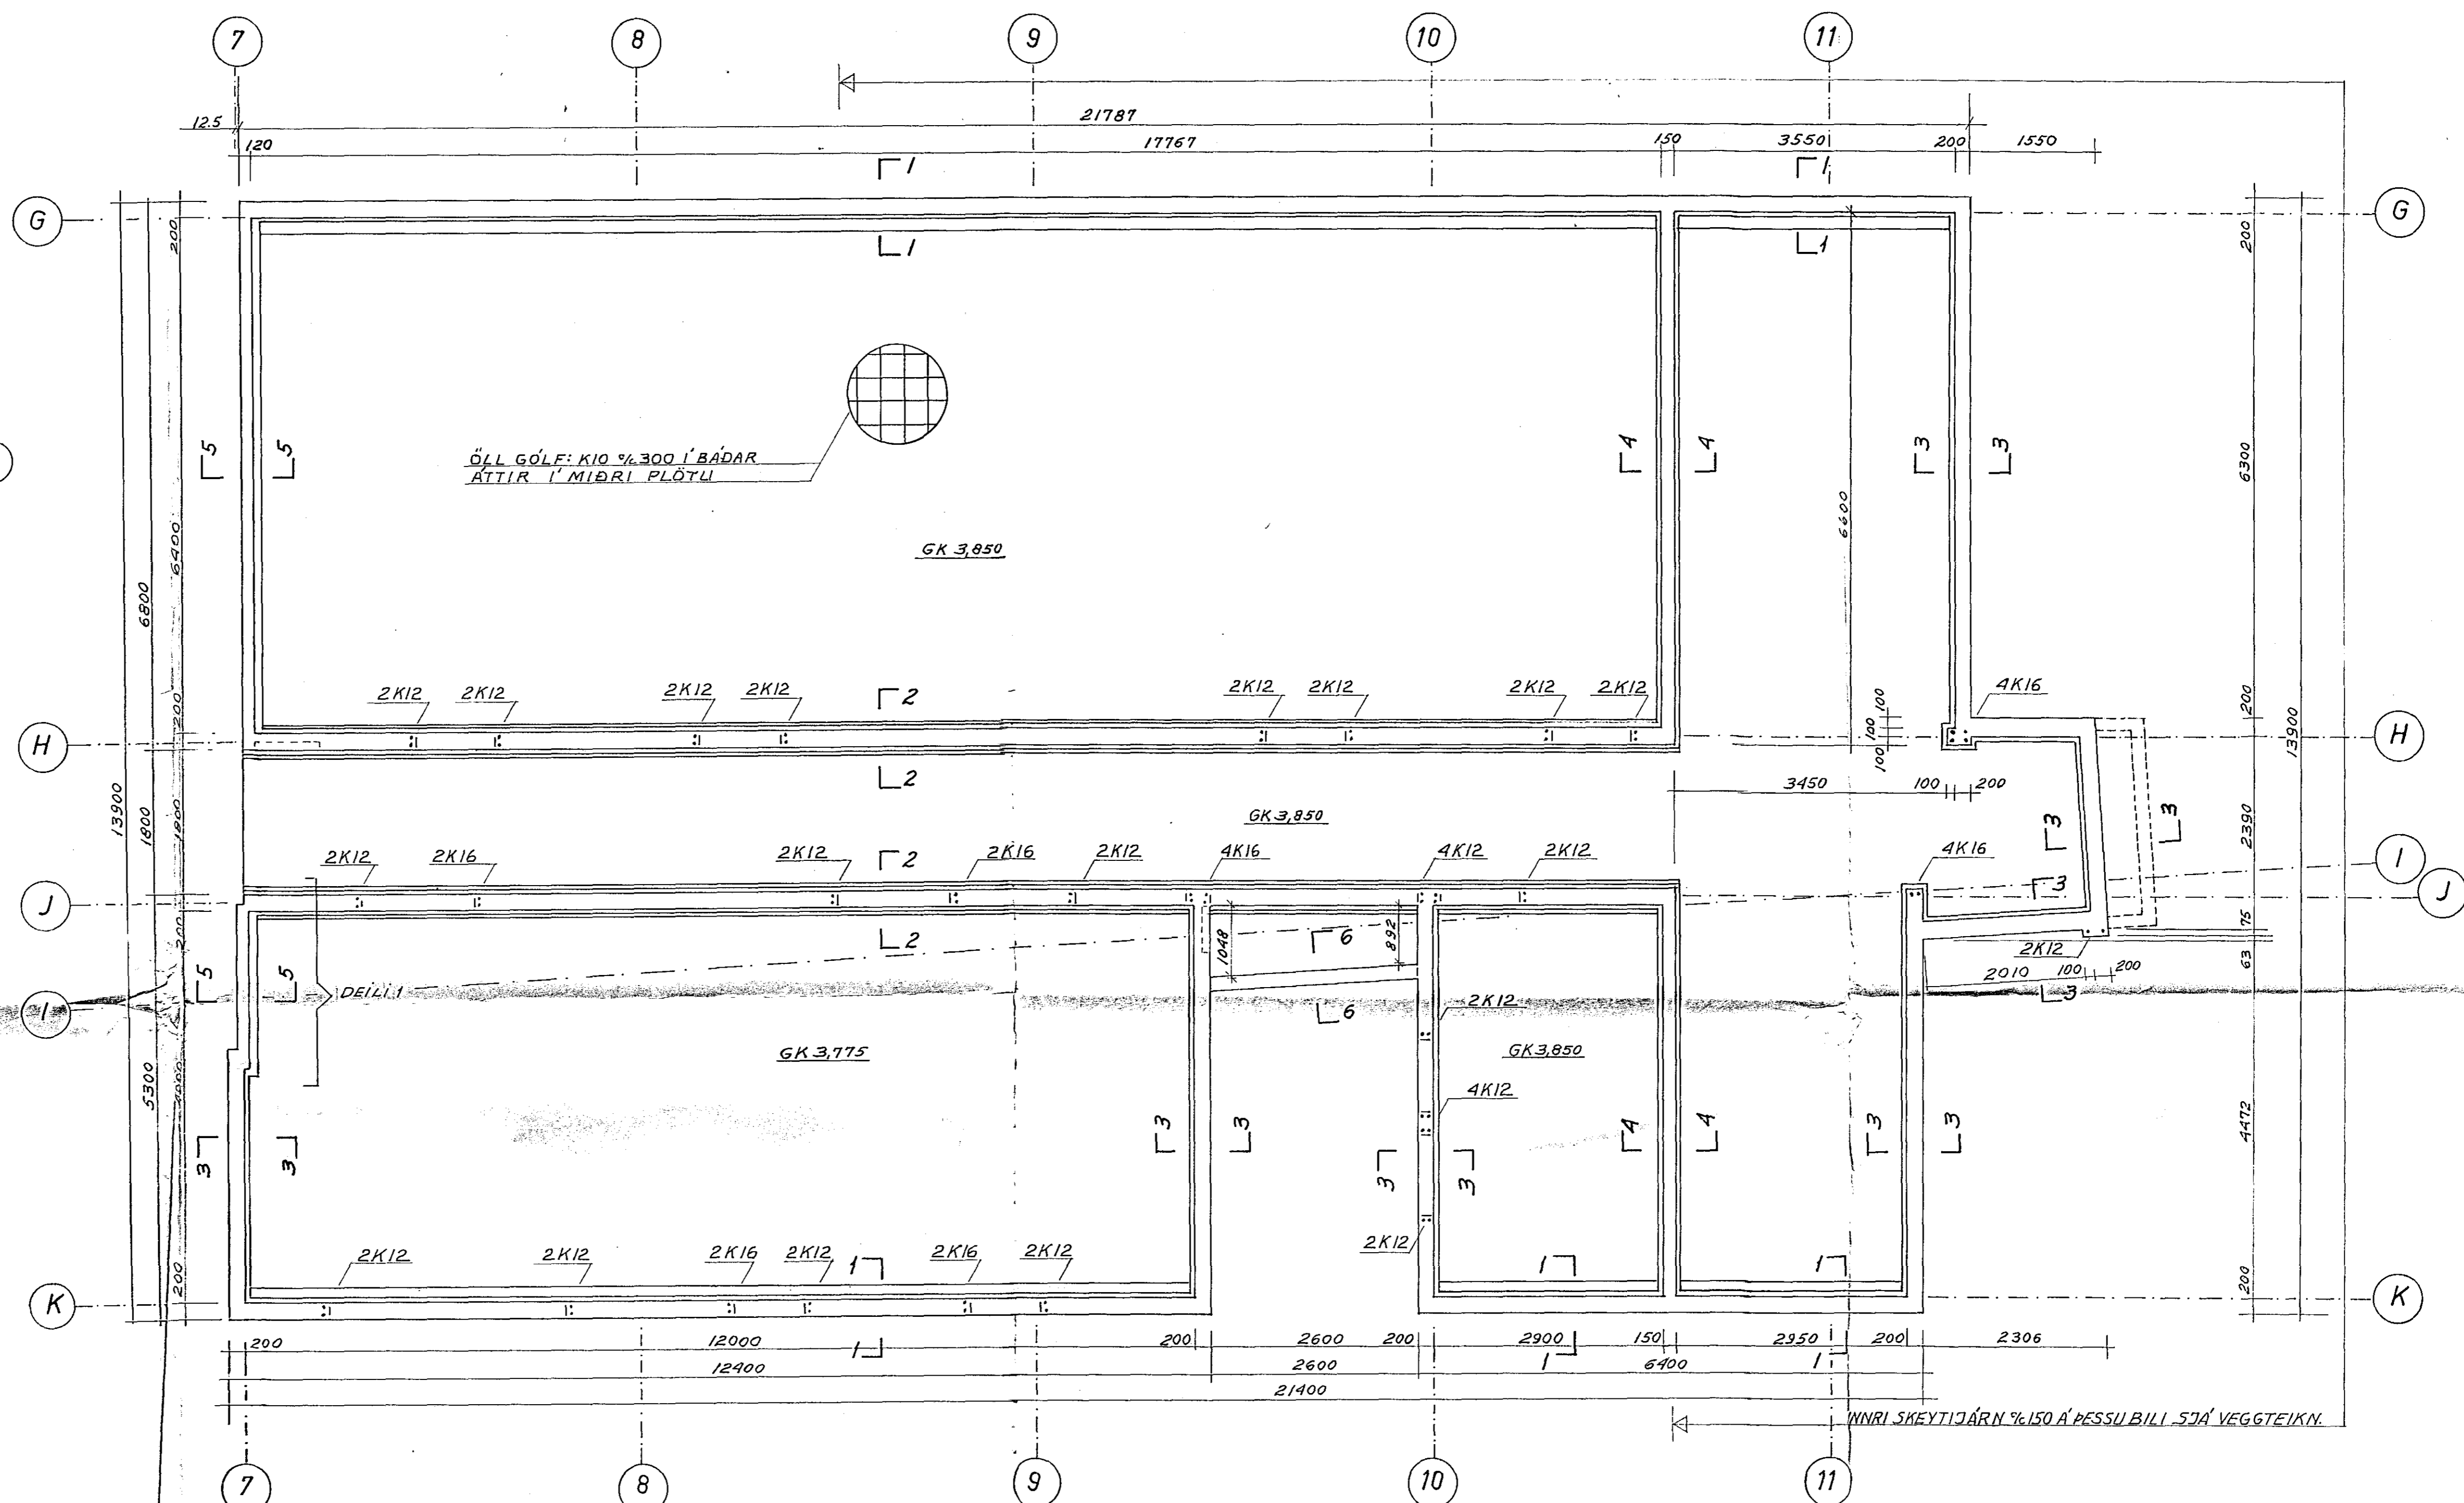

GRUNNMYND 1:50

DEILI 1 GRUNNMYND 1:20
MÁLSETNING VEGGJA

DEILI 1 GRUNNMYND
VÍXLUN JARNA

SNID Í VEGGUNDIRSTÖÐUR 1:20

GÓLFPLATA ÚTVEGGIR
SNID 1:20

SAFNADARHEIMILI OG
TÓNLISTARSKÓLI VÍÐ
HAFNARFJARDARKIRKJU

VERKFRÆDISTOFA HALLDÓRS HANNESSONAR S. 01-54355
BÆJARHRAUNI 20 - HAFNARFJÖRÐUR