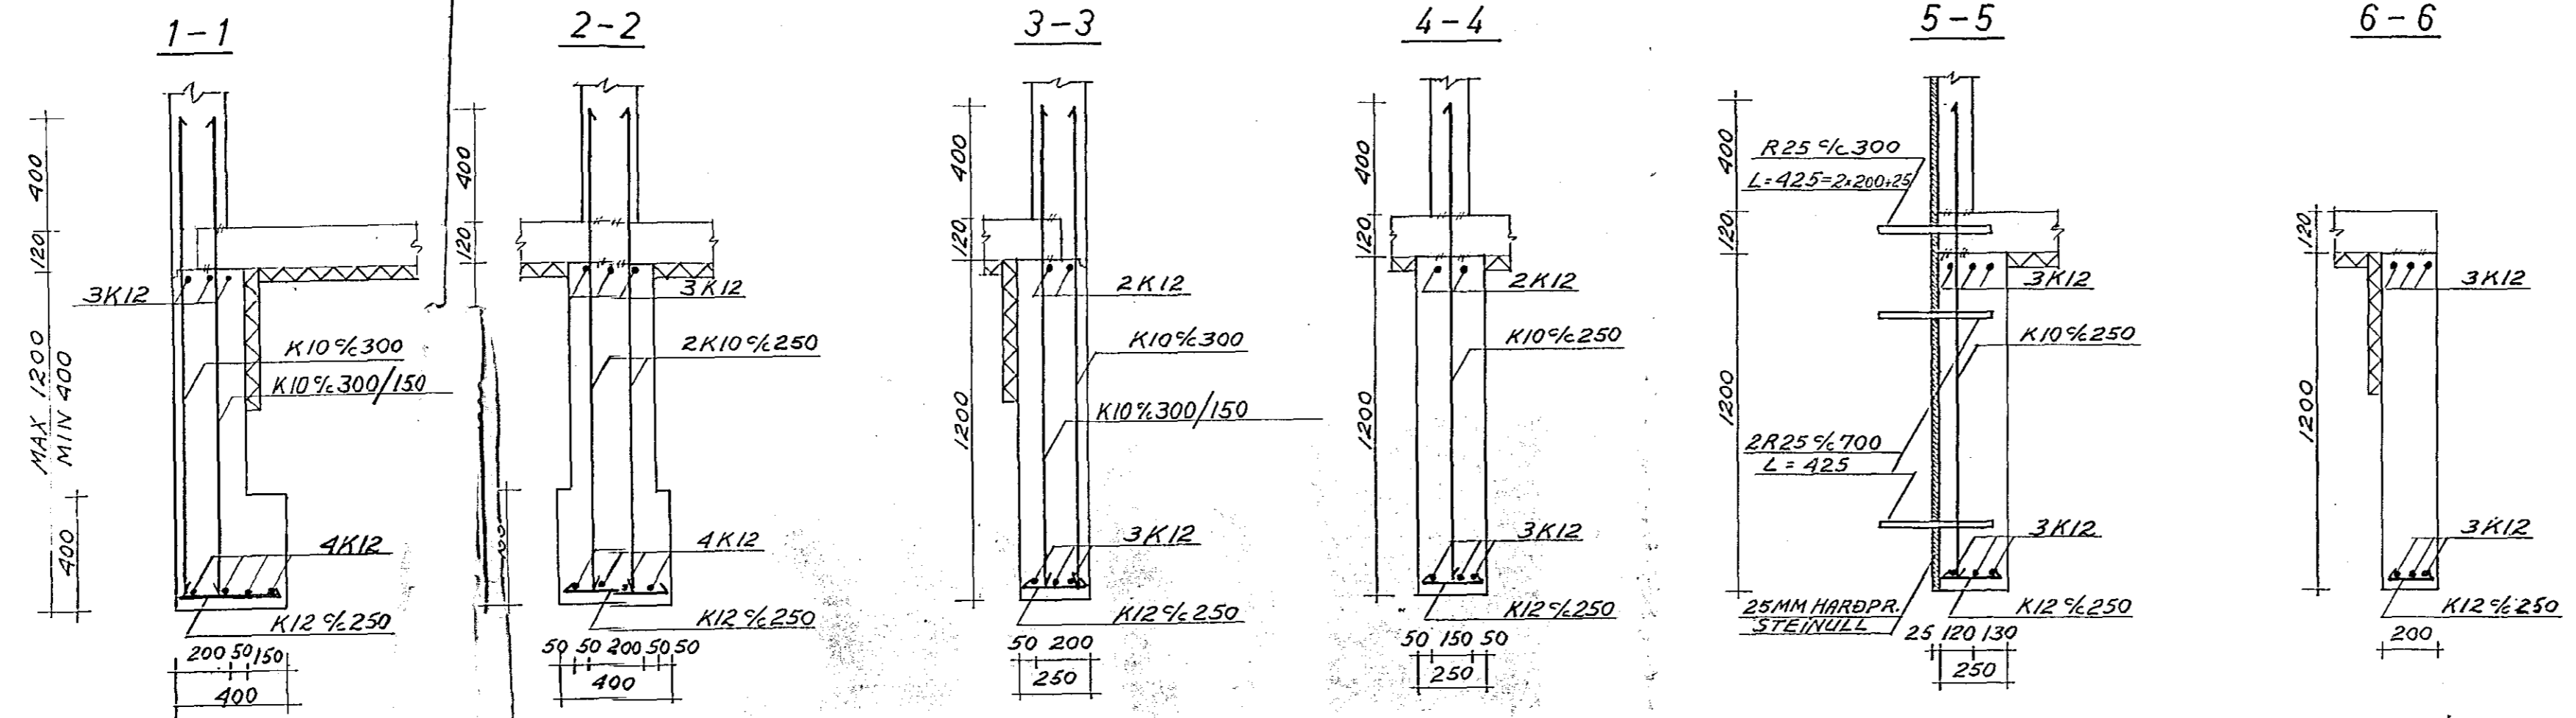

GRUNNMYND 1:50

DEILI 1 GRUNNMYND 1:20
MÁLSETNING VEGGJA

DEILI 1 GRUNNMYND
VÍXLUN JARNA

SNID Í VEGGUNDIRSTÖÐUR 1:20

GÓLFPLATA ÚTVEGGIR
SNID 1:20

SAFNADARHEIMILI OG
TÓNLISTARSKÓLI VÍÐ
HAFNARFJARDARKIRKJU

VERKFRÆDISTOFA HALLDÓRS HANNESSONAR S. 01-54355
BÆJARHRAUNI 20 - HAFNARFJÖRÐUR