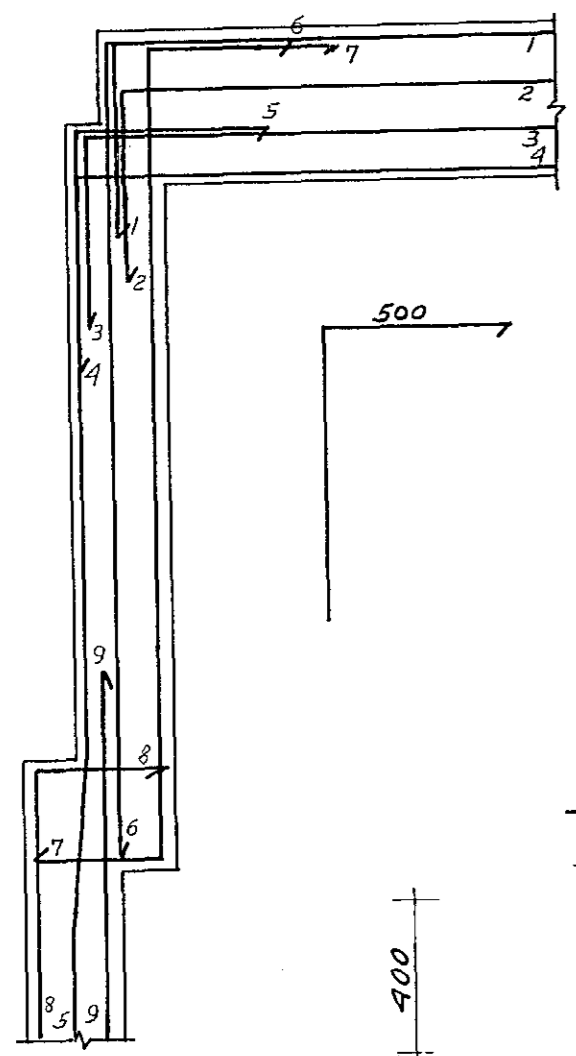

GRUNNMYND 1:50

DEILI 1 GRUNNMYND 1:20
MÁLSETNING VEGGJA

DEILI 1 GRUNNMYND
VÍXLUN JARNA

SNID Í VEGGUNDIRSTÖÐUR 1:20

GÓLFPLATA ÚTVEGGIR
SNID 1:20

SAFNADARHEIMILI OG
TÓNLISTARSKÓLI VÍÐ
HAFNARFJARDARKIRKJU

VERKFRÆDISTOFA HALLDÓRS HANNESSONAR S. 01-54355
BÆJARHRAUNI 20 - HAFNARFJÖRÐUR

TÓNLISTARSKÓLI
UNDIRSTÖÐUR AUSTAN MALLÍNU 7

Mkv: 1:50 1:20
Teiknað: [Signature]
Yfirfarið: [Signature]
Verk: Blað nr. 4.1. Dags: APR. 92