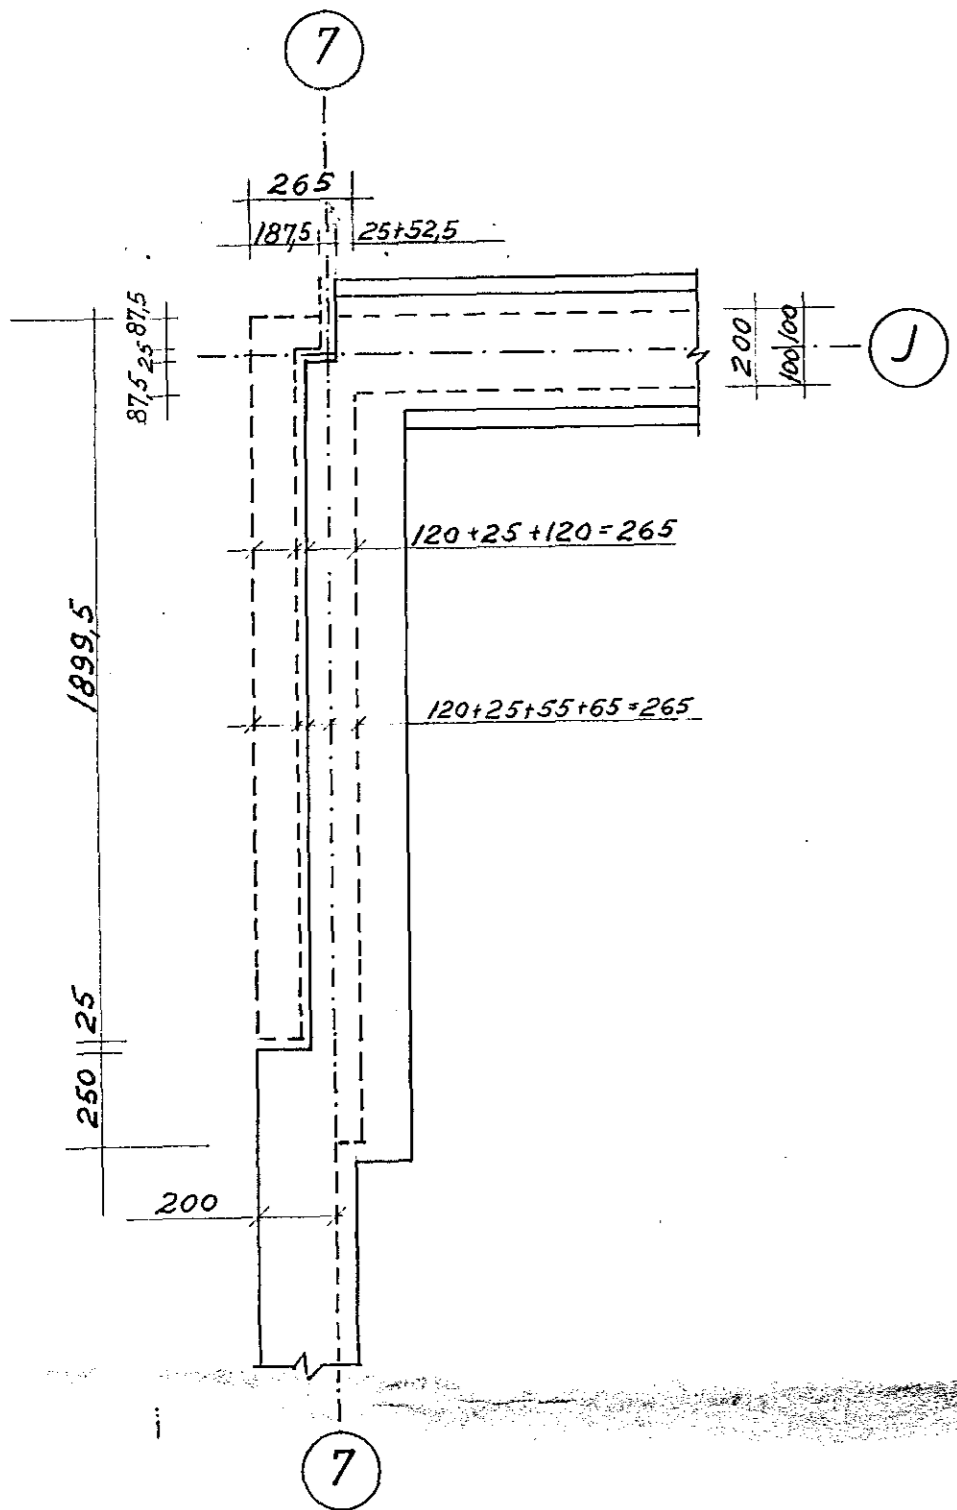

GRUNNMYND 1:50

DEILI 1 GRUNNMYND 1:20
MÁLSETNING VEGGJA

DEILI 1 GRUNNMYND
VÍXLUN JARNA

SNID Í VEGGUNDIRSTÖÐUR 1:20

GÓLFPLATA ÚTVEGGIR
SNID 1:20

SAFNADARHEIMILI OG
TÓNLISTARSKÓLI VÍÐ
HAFNARFJARDARKIRKJU

VERKFRÆDISTOFA HALLDÓRS HANNESSONAR S. 01-54355
BÆJARHRAUNI 20 - HAFNARFJÖRÐUR

TÓNLISTARSKÓLI
UNDIRSTÖÐUR AUSTAN MALLÍNU 7

Mkv: 1:50 1:20
Teiknað: [Signature]
Yfirfarið: [Signature]
Verk: Blað nr. 4.1. Dags: APR. 92