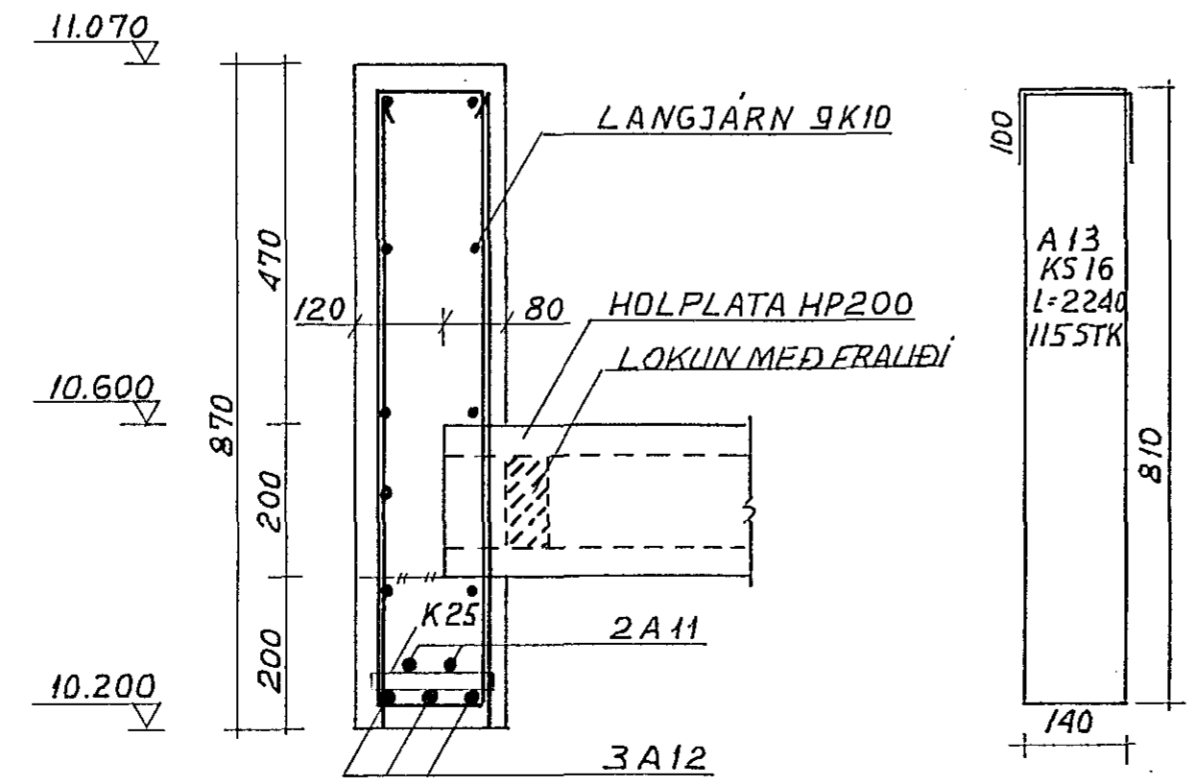

VEGGUR, SÉÐUR NORDAN FRÁ 1:50 ÖLL VEGGBIL EFRI HEDAR JÄRNBENT EINS

SNID 1-1(1A-1A) 1:20

SNID 2-2(2A-2A) 1:20

SNID B1-B1 1:10

SÚLUR S1 1:20 5 STK

SÚLA S2 1:20

SÚLA S3 1:20

SNID S2-S2 1:10

SAFNADARHEIMILI OG TÓNLISTARSKÓLI VÍÐ HAFNARFJÁRDARKIRKJU

VERKFRÆDISTOFA HALLDÓRS HANNESSONAR S. 91-54355
 BÆJARHRAUNI 20 - HAFNARFJÖRÐUR

TÓNLISTARSKÓLI
 ÚTVEGGUR Í LÍNU 6 AUSTAN
 MÁLLINU 7

Mkv: 1:50 1:20
 1:10
 Fleiknað: [Signature]
 Teiknað: [Signature]
 Yfirfarið: [Signature]