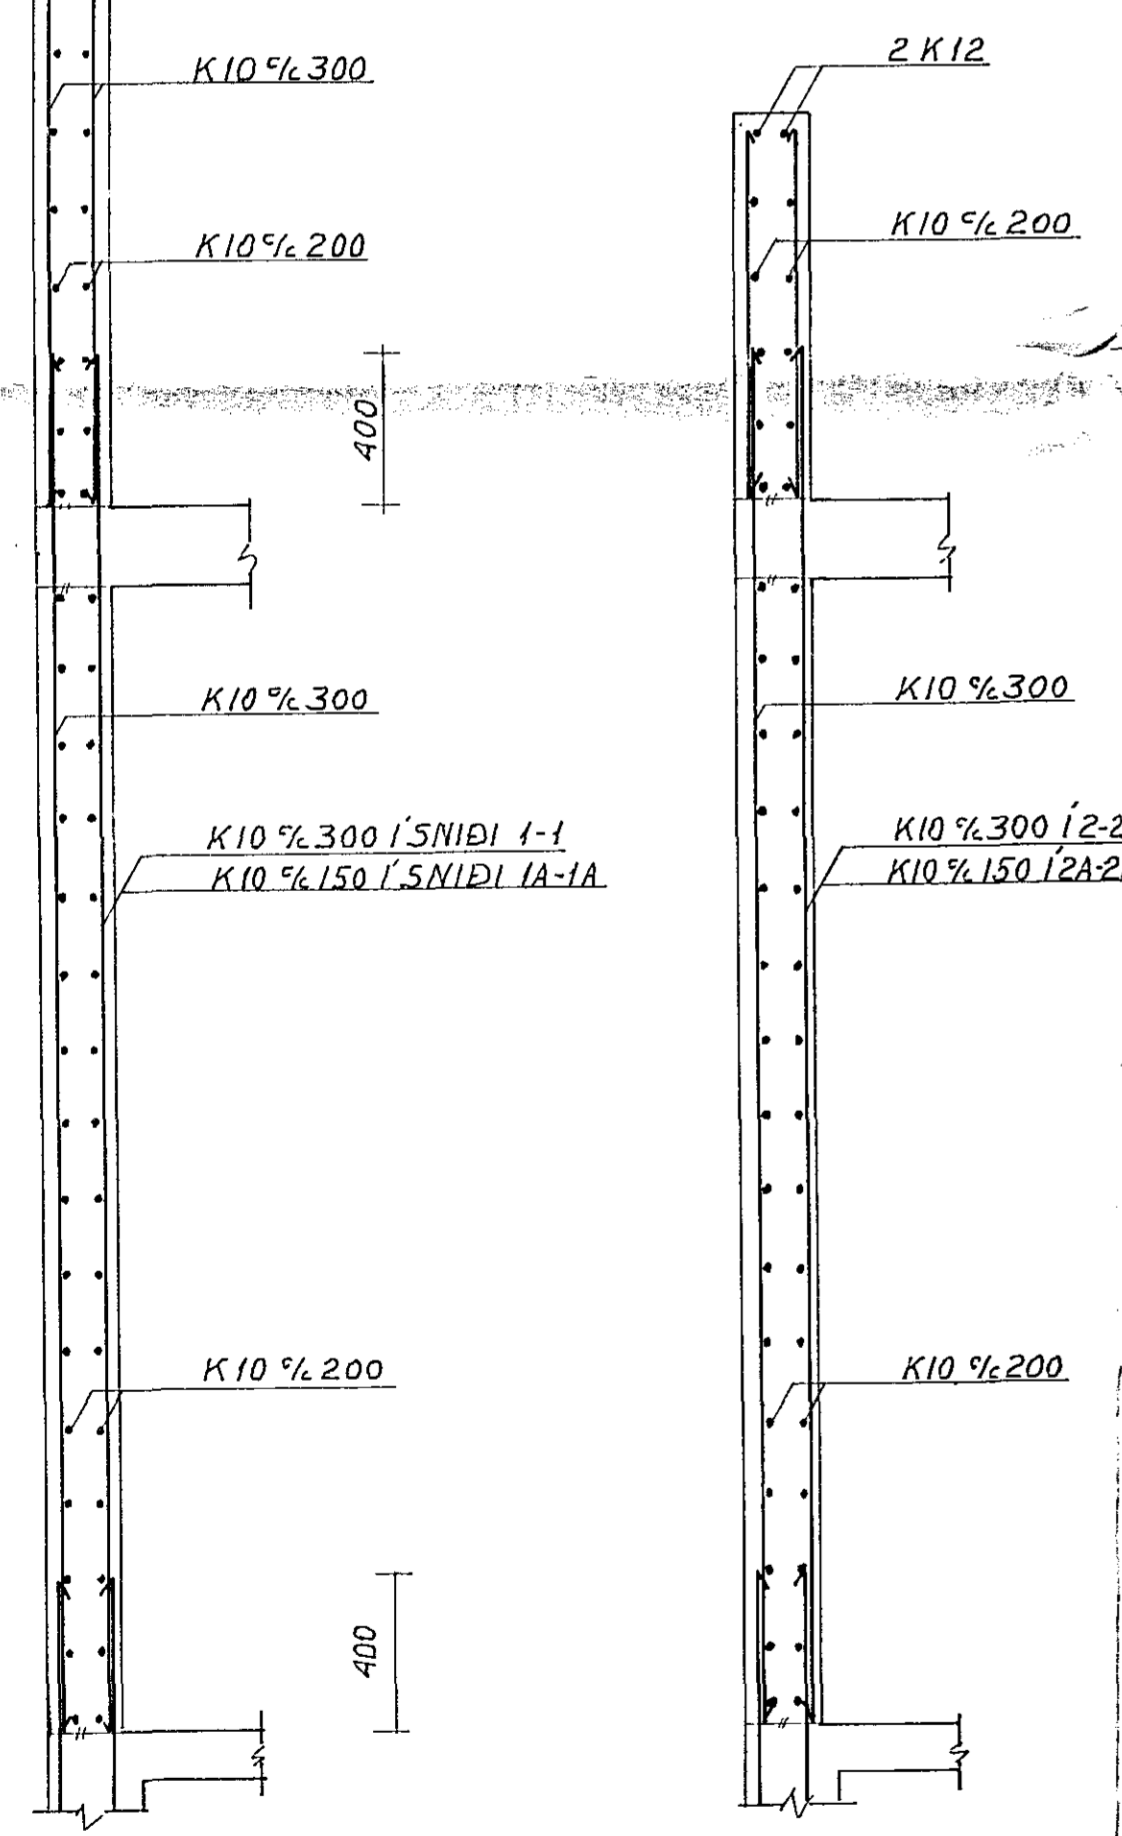

VEGGUR, SÉÐUR NORDAN FRÁ 1:50 ÖLL VEGGBIL EFRI HEDAR JÄRNBENT EINS

SNID 1-1(1A-1A) 1:20

SNID 2-2(2A-2A) 1:20

SNID B1-B1 1:10

SÚLUR S1 1:20 5 STK

SÚLA S2 1:20

SÚLA S3 1:20

SNID S2-S2 1:10

SAFNADARHEIMILI OG TÓNLISTARSKÓLI VÍÐ HAFNARFJÁRDARKIRKJU

VERKFRÆDISTOFA HALLDÓRS HANNESSONAR S. 91-54355
 BÆJARHRAUNI 20 - HAFNARFJÖRÐUR

TÓNLISTARSKÓLI
 ÚTVEGGUR Í LÍNU 6 AUSTAN
 MÁLLINU 7

Mkv: 1:50 1:20
 1:10
 Fleiknað: [Signature]
 Teiknað: [Signature]
 Yfirfarið: [Signature]