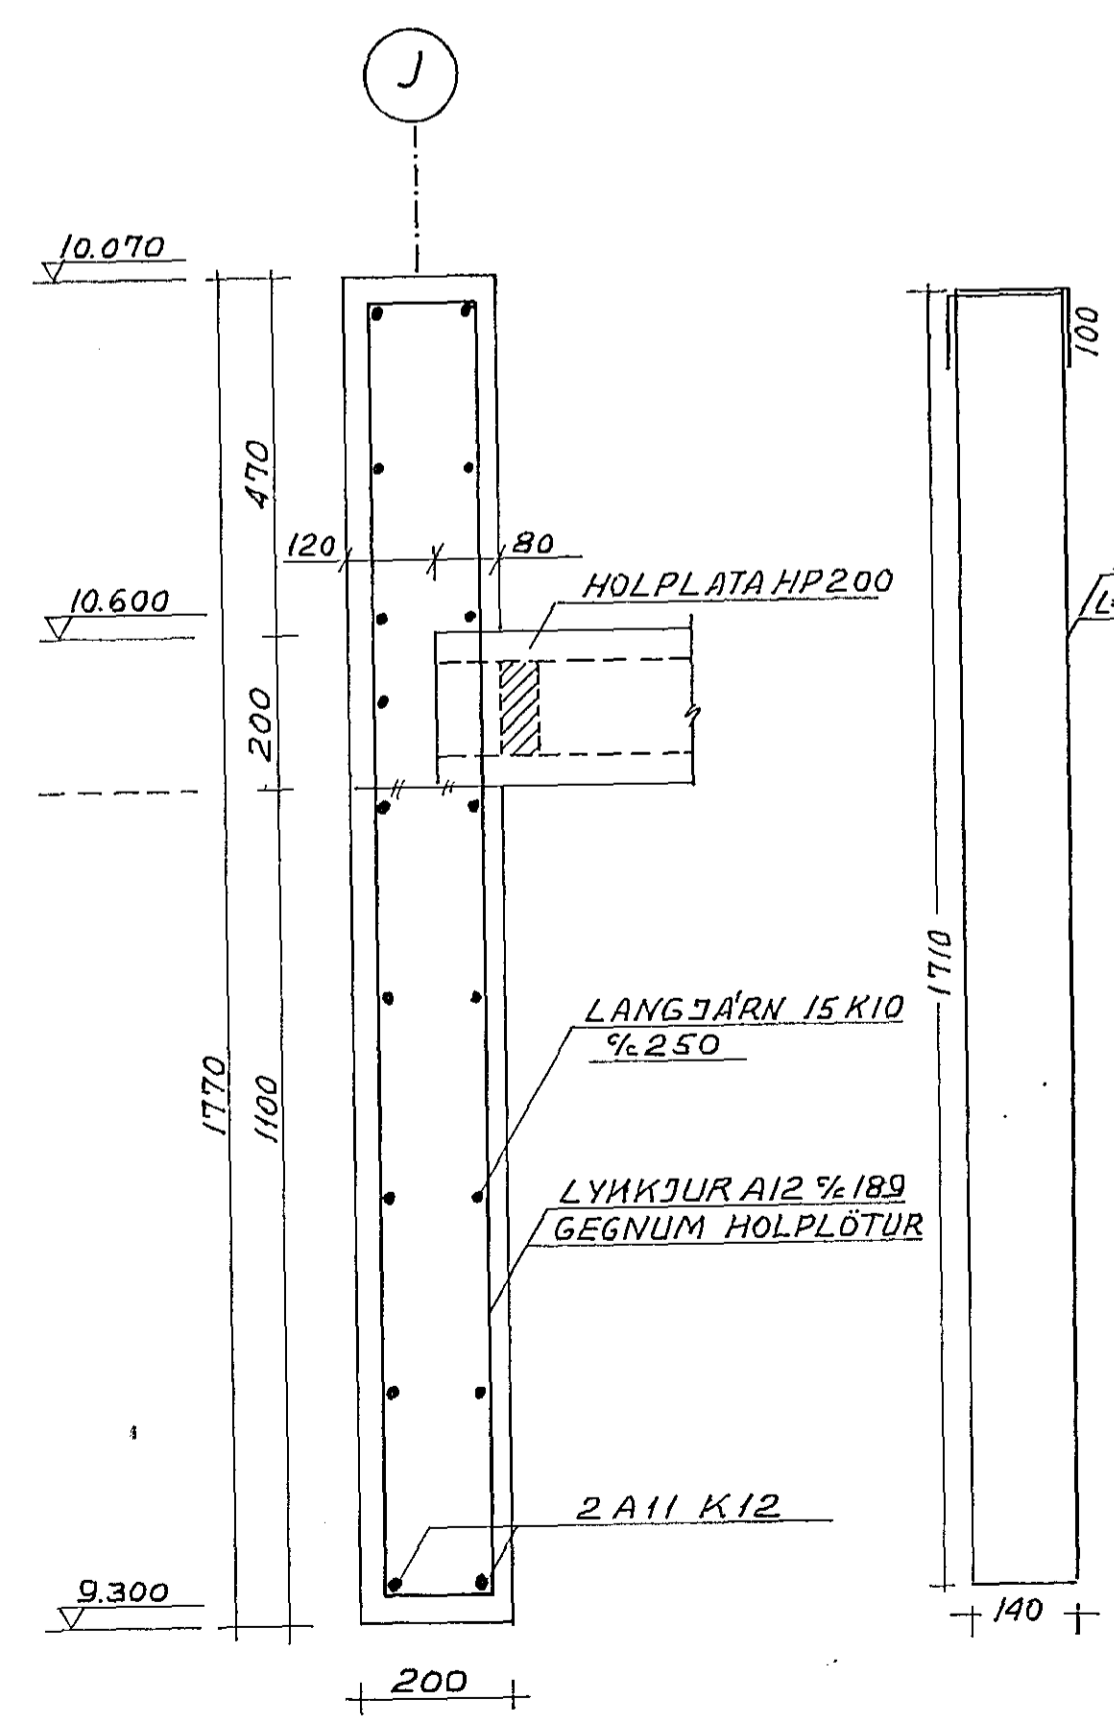

HLIÐARMYND 1:50

SNID 1-1 1:10

SNID 2-2 1:10

SNID 3-3: VÍXLUN LÁRÉTTA JÁRNA 1:5

SÚLA S1 1:20

SÚLA S2 1:20

ÆDRIR INNVEGGIR:
 VEGGUR Í LÍNU 7
 VEGGUR MILLI LÍNA 10 OG 11
 JÁRNALÖGN ALLRA: K10 1/2 250 Í BÆÐAR
 ÁTTIR Í MIÐJUM VEGG.

VERKFRÆÐISTOFA HALDÓRS HANNESSONAR S. 91-54355
 BÆJARHRAUNI 20 - HAFNARFJÖRÐUR

TÓNLISTARSKÓLI
 INNVEGGUR Í LÍNU J AUSTAN
 MÁLLÍNU 7

Mkv: 20,1101:5
 Reiknað: [Signature]
 Teiknað: [Signature]
 Yfirlitað: [Signature]