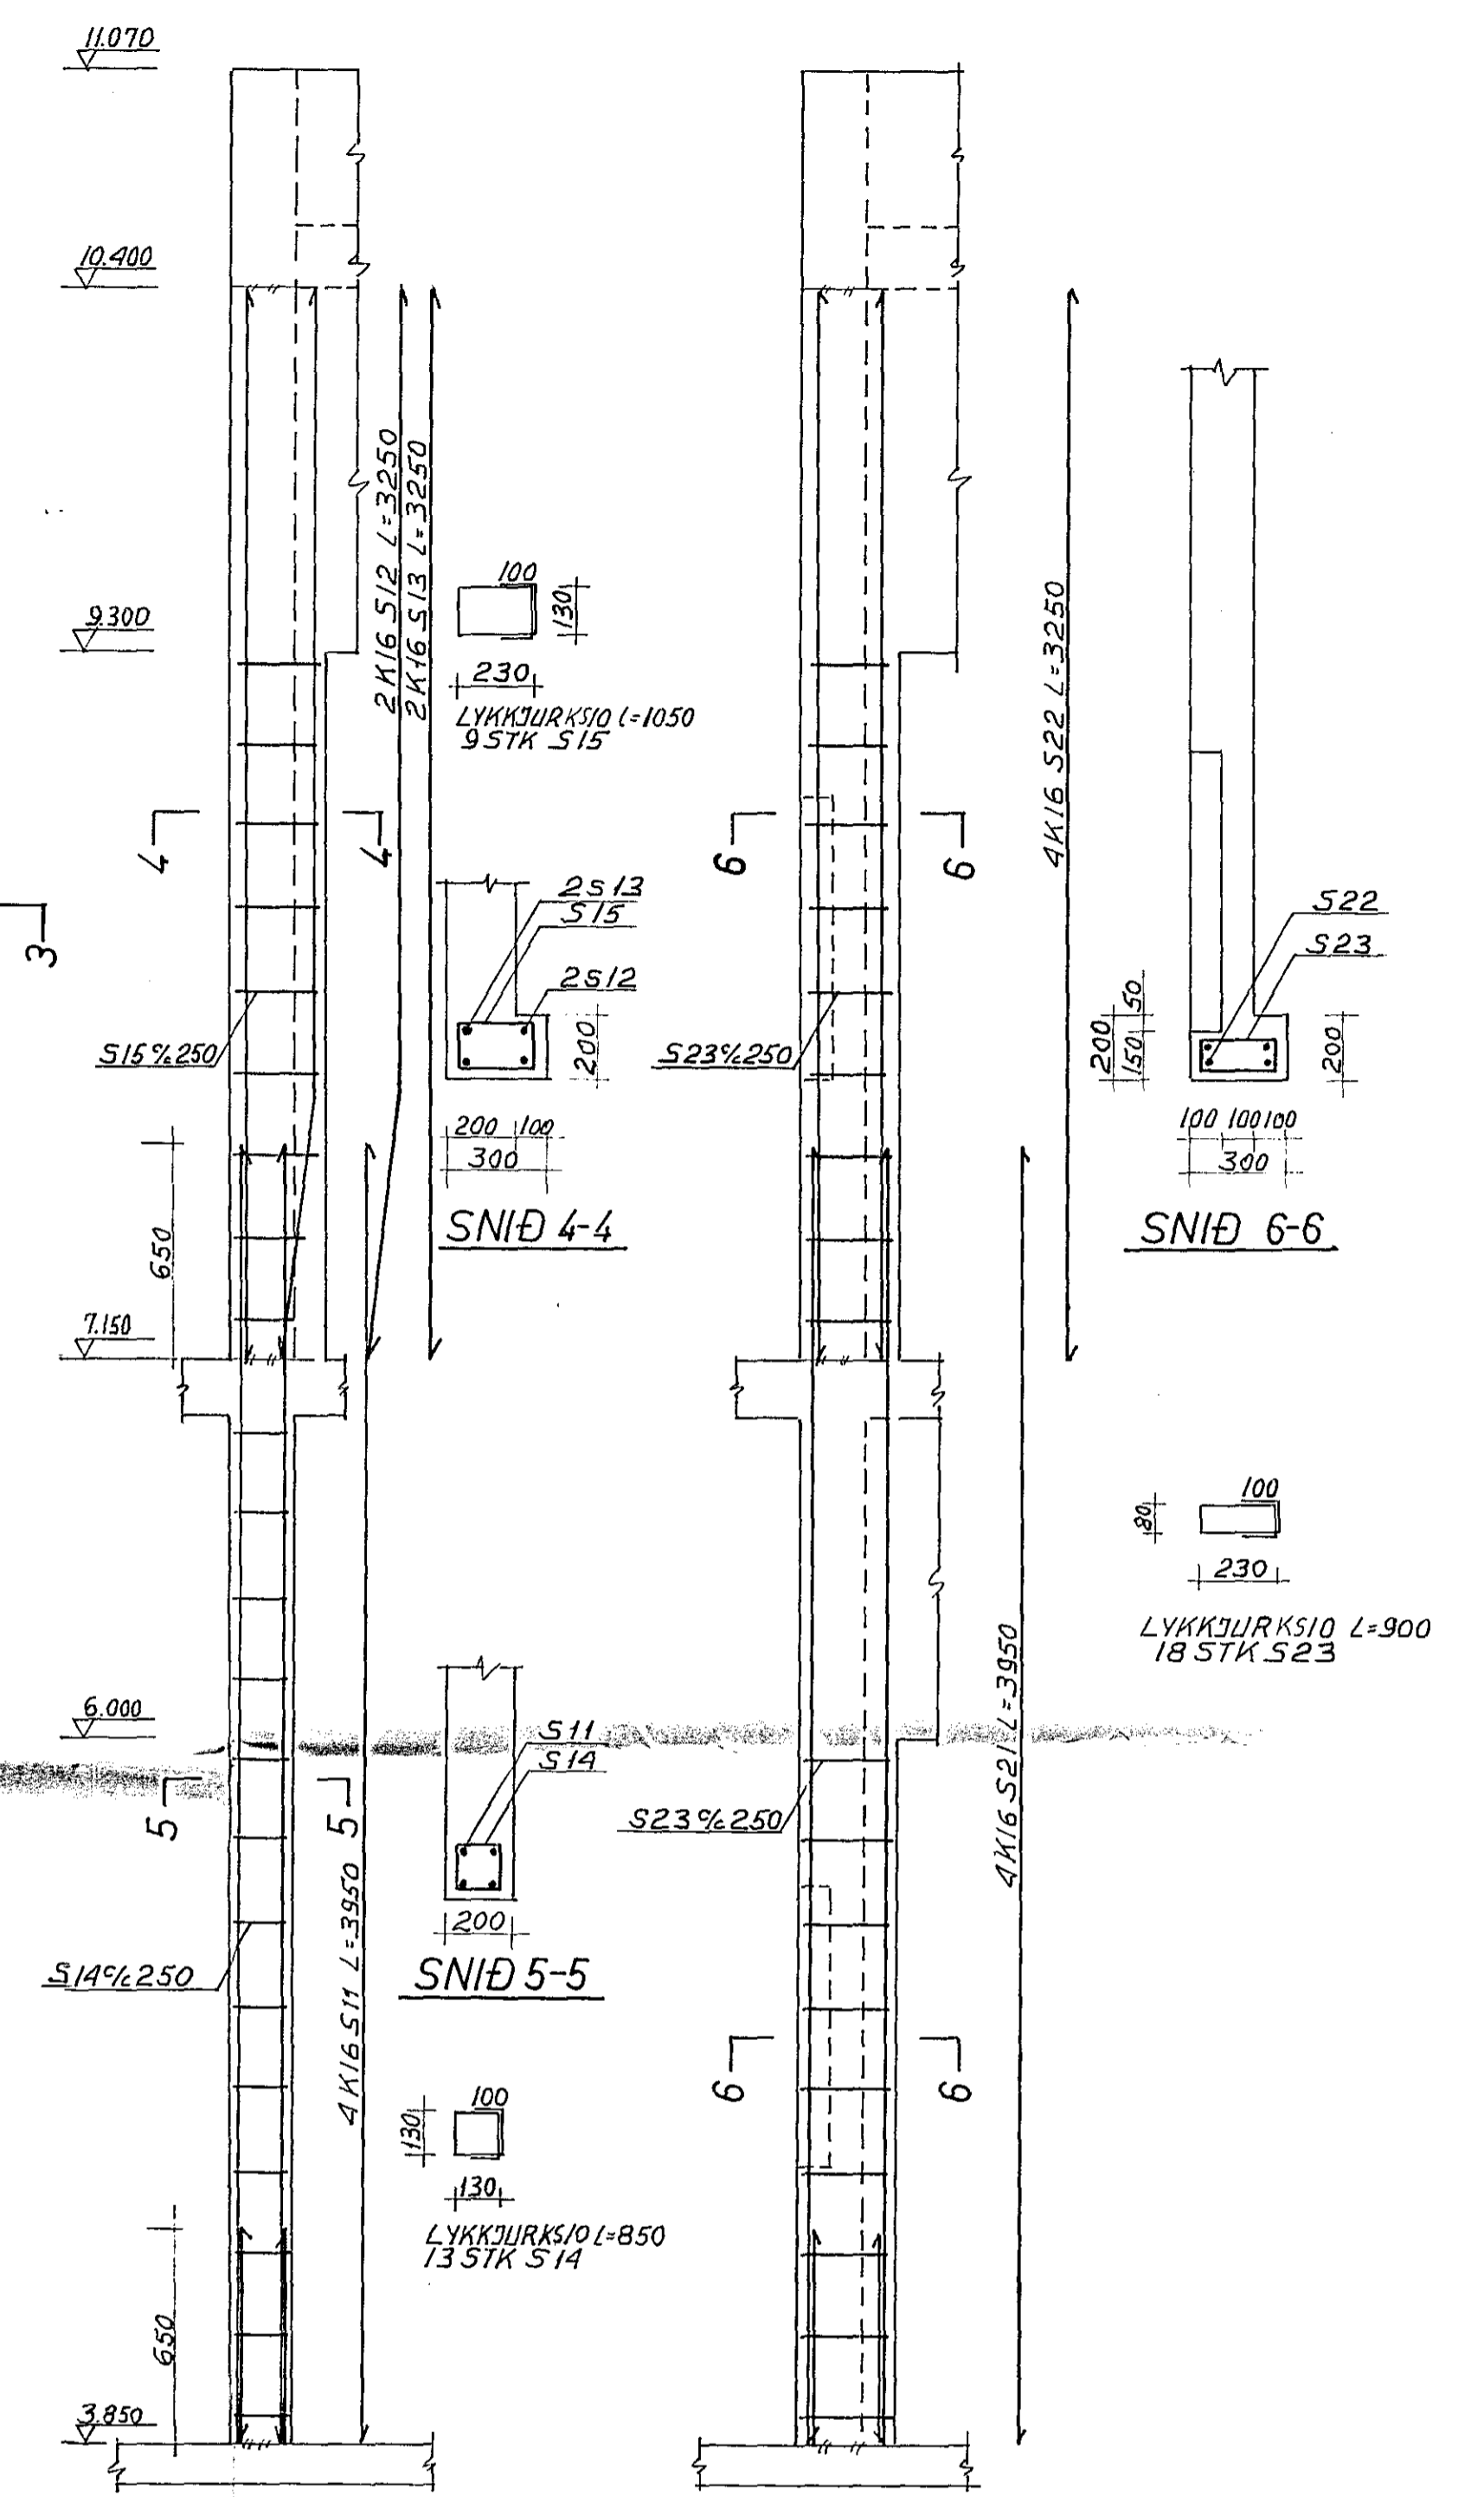

HLIÐARMYND 1:50

SNID 1-1 1:10

SNID 2-2 1:10

SNID 3-3: VÍXLUN LÁRÉTTA JÁRNA 1:5

SÚLA S1 1:20

SÚLA S2 1:20

ÆDRIR INNVEGGIR:
 VEGGUR Í LÍNU 7
 VEGGUR MILLI LÍNA 10 OG 11
 JÁRNALÖGN ALLRA: K10 1/2 250 Í BÆÐAR
 ÁTTIR Í MIÐJUM VEGG.

VERKFRÆÐISTOFA HALDÓRS HANNESSONAR S. 91-54355
 BÆJARHRAUNI 20 - HAFNARFJÖRÐUR

TÓNLISTARSKÓLI
 INNVEGGUR Í LÍNU J AUSTAN
 MÁLLÍNU 7

Mkv: 20,1101:5
 Reiknað: [Signature]
 Teiknað: [Signature]
 Yfirlitað: [Signature]