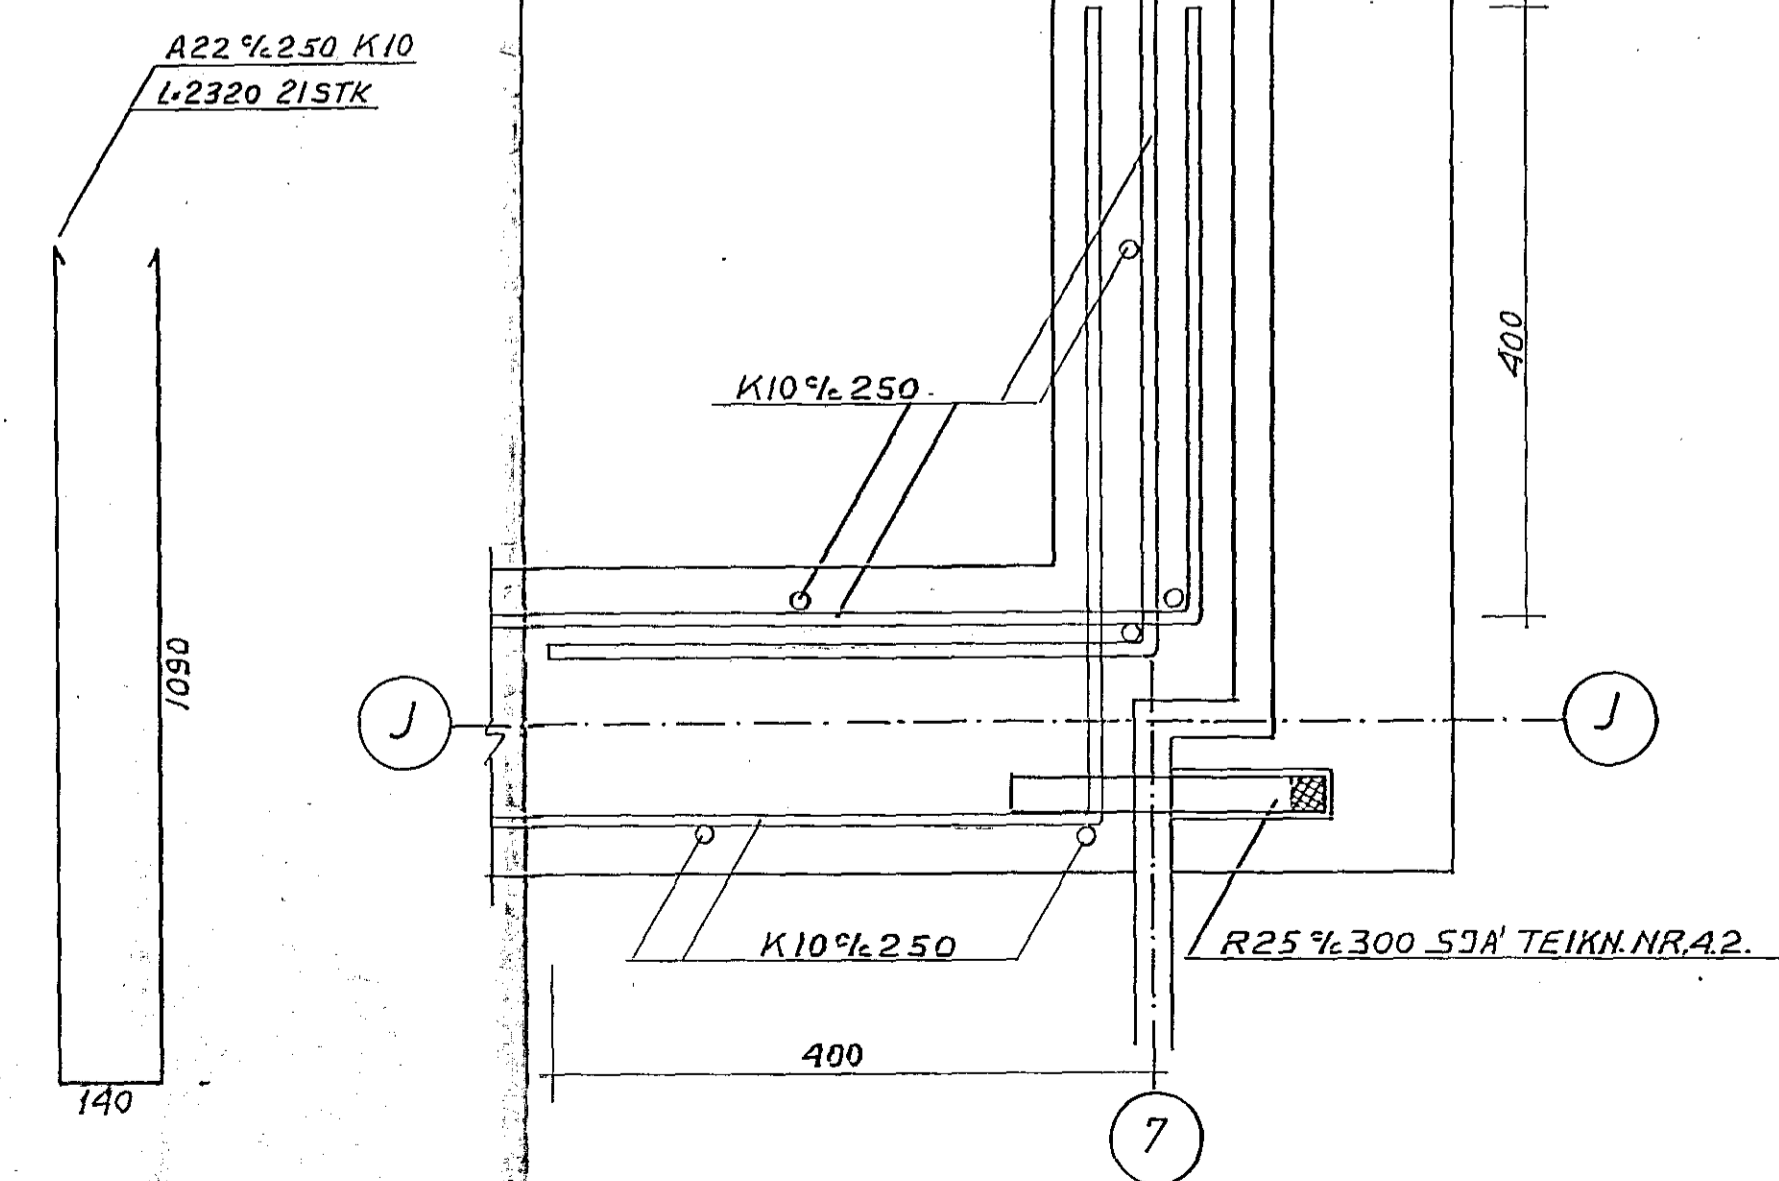

HLIÐARMYND 1:50

SNID 1-1 1:10

SNID 2-2 1:10

SNID 3-3: VÍXLUN LÁRÉTTA JÁRNA 1:5

SÚLA S1 1:20

SÚLA S2 1:20

ÆDRIR INNVEGGIR:
 VEGGUR Í LÍNU 7
 VEGGUR MILLI LÍNA 10 OG 11
 JÁRNALÖGN ALLRA: K10 1/2 250 Í BÆÐAR
 ÁTTIR Í MIÐJUM VEGG.

VERKFRÆÐISTOFA HALDÓRS HANNESSONAR S. 91-54355
 BÆJARHRAUNI 20 - HAFNARFJÖRÐUR

TÓNLISTARSKÓLI
 INNVEGGUR Í LÍNU J AUSTAN
 MÁLLÍNU 7

Mkv: 20,1101:5
 Reiknað: [Signature]
 Teiknað: [Signature]
 Yfirlitað: [Signature]