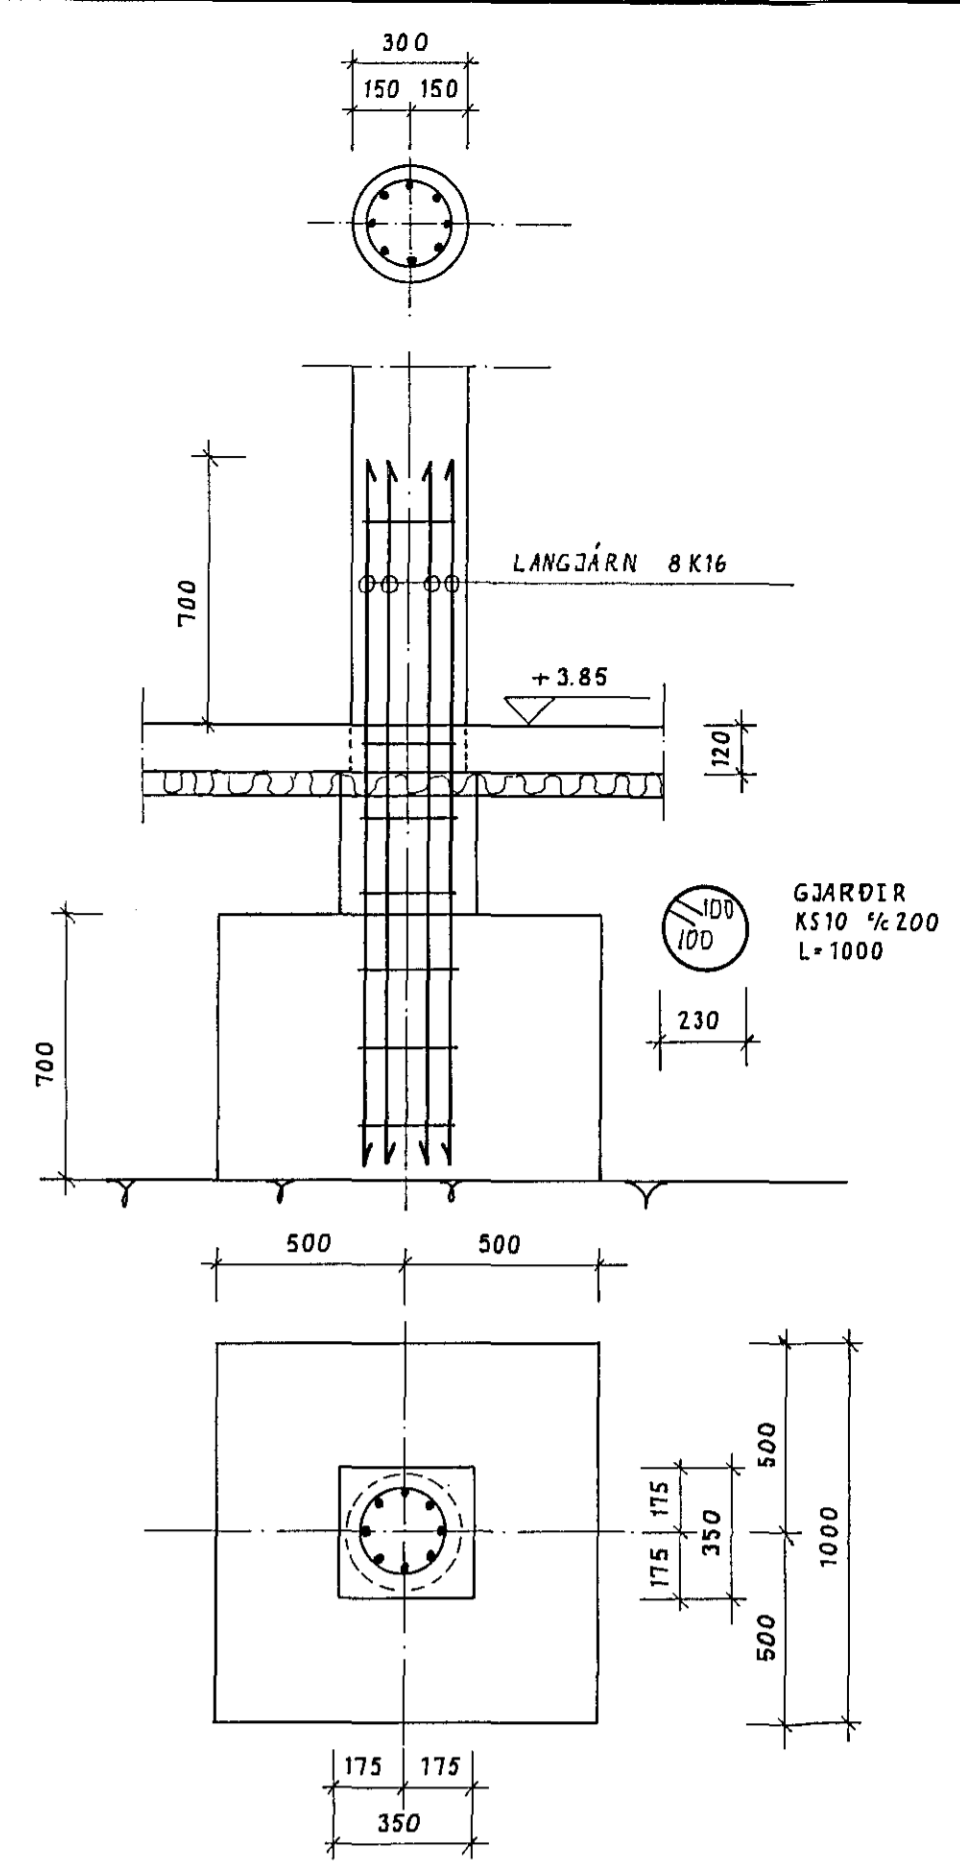

GRUNNMYND UNDIRSTAÐA 1:50

UNDIRSTAÐA U1 1:20

UNDIRSTAÐA UST1 1:20

SNIÐ Í UNDIRSTÖÐUR
SJA TEIKN. NR. 202

SAMKOMUSALUR		DAGS. JUNÍ 1992
UNDIRSTÖÐUR		HANNAÐ: K.S.
MÆLIKVAFDI: 1:50, 1:20		TEIKNAD: K.S./A.S.F.
KRISTJAN STEFANSSON TEKNIFRÆÐINGUR P.T.F.I.		VERK NR. FLOKKUR
REYKJAVÍKURVEGI 68, HAFNARFIRÐI. SÍMI 652100		9107 01
		TEIKNING NR.
		201 A