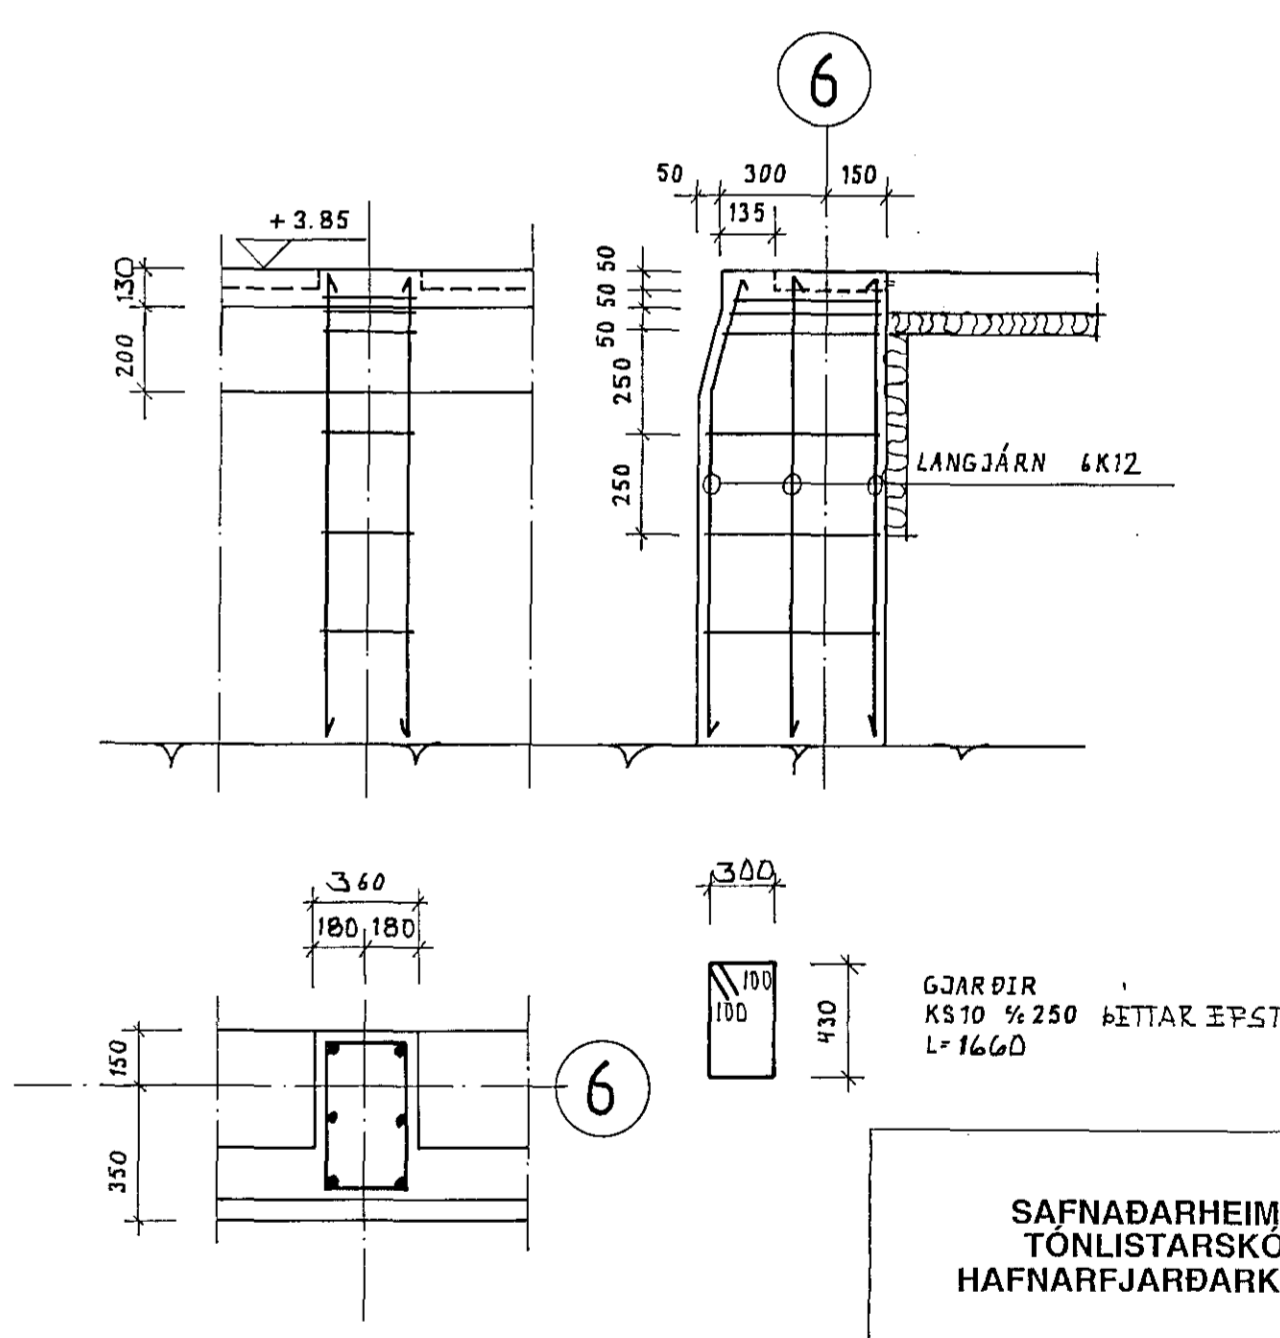

GRUNNMYND UNDIRSTAÐA 1:50

UNDIRSTAÐA U1 1:20

UNDIRSTAÐA UST1 1:20

SNIÐ Í UNDIRSTÖÐUR
SJA TEIKN. NR. 202

SAMKOMUSALUR		DAGS. JUNÍ 1992
UNDIRSTÖÐUR		HANNAÐ: K.S.
MÆLIKVAFDI: 1:50, 1:20		TEIKNAD: K.S./A.S.F.
KRISTJAN STEFANSSON TEKNIFRÆÐINGUR P.T.F.I.		VERK NR. FLOKKUR
REYKJAVÍKURVEGI 68, HAFNARFIRÐI. SÍMI 652100		9107 01
		TEIKNING NR.
		201 A