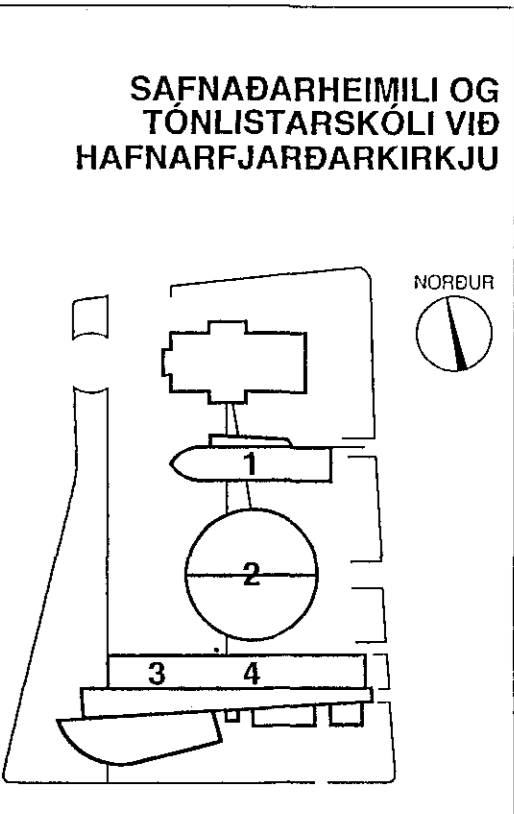

SNID A-A 1:20

GRUNNMYND 1:50

HLIÐARMYNDIR VEGGJA
 SJÁ TEIKN. NR. 205, 206, 207
 JÄRN Í SÚLUR
 SJÁ TEIKN. NR. 207

03 NOV 1992
 BREYTT 8.9.1992 A.S.P.

| | | |
|------------------------------|--|-----------------|
| SAMKOMUSALUR | | DAGS JUNI 1992 |
| VEGGIR OG SÚLUR, NEDRI HLUTI | | HANNAÐ KS |
| TEIKNAD: KS/ASD | | VERK NR FLOKKUR |
| 9107 01 | | TEIKNING NR |
| 203A | | |