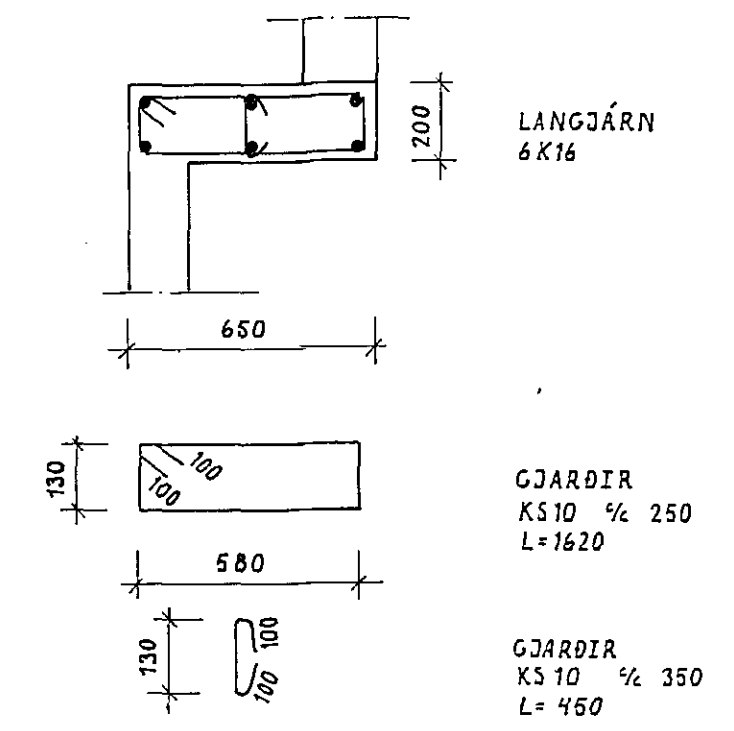

VEGGUR MILLI LÍNA 7 OG 8 1:50

SNIÐ L-L 1:20

SNIÐ Í SÚLUR S1, S2 OG S4 1:20

SNIÐ Í SÚLU S3 1:20

SNIÐ Í SÚLU S5 1:20

SNIÐ Í SÚLU S6 1:20

SNIÐ Í SÚLU S11 1:20

SNIÐ Í SÚLU S12 1:20

SNIÐ Í SÚLU S7 1:20

SNIÐ Í SÚLU S8 1:20

SNIÐ Í SÚLU S10 1:20

SNIÐ Í SÚLU S9 1:20

03 NOV 1992

SAMKOMUSALUR		DAGS. JUNI 1992	
JÁRN Í SÚLUR OG VEGG MILLI LÍNA 7 OG 8		HAMNAÐ: KS	
MELIKVARÐI: 1:50, 1:20		TEIKNAD: KS/ASP	
KRISTJAN STEFÁNSSON TEIKNIPRÆDINGUR, F.T.F.Í.		VERK NR. FLOKKUR: 9107 01	
RETKJANIKURVEG 68, HAFNARFIRÐI. Sími 652100		TEIKNING NR. 207	