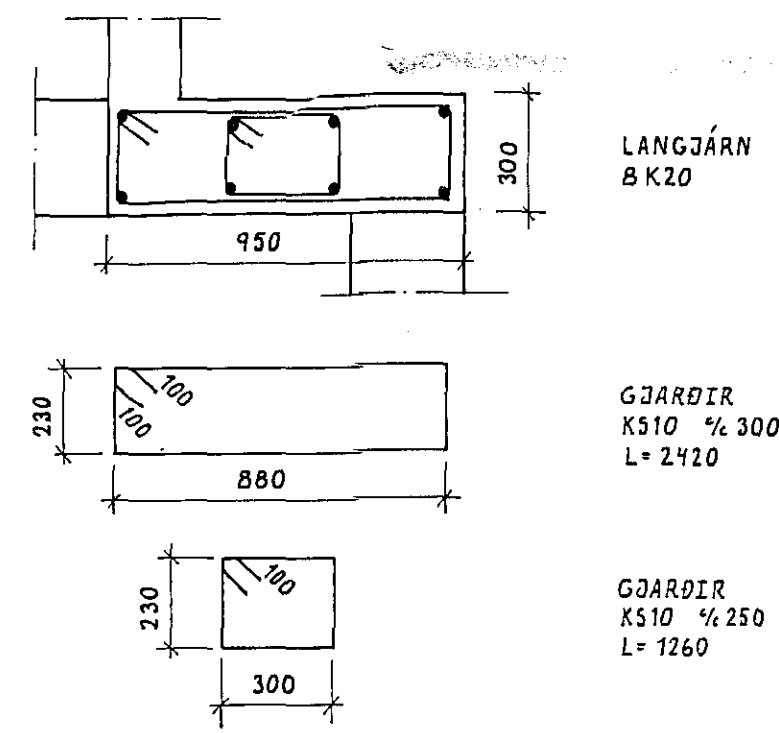

VEGGUR MILLI LÍNA 7 OG 8 1:50

SNIÐ L-L 1:20

SNIÐ Í SÚLUR S1, S2 OG S4 1:20

SNIÐ Í SÚLU S3 1:20

SNIÐ Í SÚLU S5 1:20

SNIÐ Í SÚLU S6 1:20

SNIÐ Í SÚLU S11 1:20

SNIÐ Í SÚLU S12 1:20

SNIÐ Í SÚLU S7 1:20

SNIÐ Í SÚLU S8 1:20

SNIÐ Í SÚLU S10 1:20

SNIÐ Í SÚLU S9 1:20

03 NOV 1992

SAMKOMUSALUR		DAGS. JUNI 1992	
JÁRN Í SÚLUR OG VEGG MILLI LÍNA 7 OG 8		HAMNAÐ: KS	
MELIKVARÐI: 1:50, 1:20		TEIKNAD: KS/ASP	
KRISTJAN STEFÁNSSON TEIKNIPRÆDINGUR, F.T.F.Í.		VERK NR. FLOKKUR: 9107 01	
RETKJANIKURVEG 68, HAFNARFIRÐI. Sími 652100		TEIKNING NR. 207	