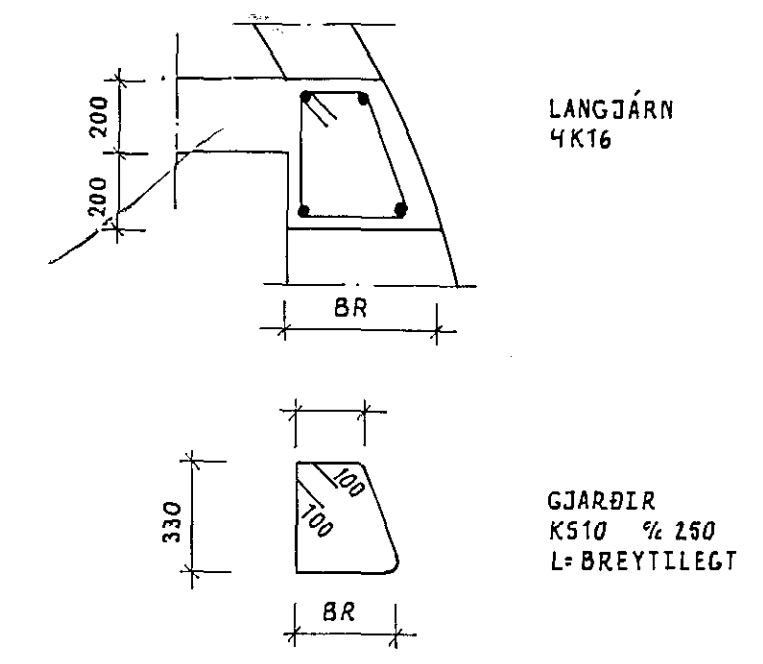

VEGGUR MILLI LÍNA 7 OG 8 1:50

SNIÐ L-L 1:20

SNIÐ Í SÚLUR S1, S2 OG S4 1:20

SNIÐ Í SÚLU S3 1:20

SNIÐ Í SÚLU S5 1:20

SNIÐ Í SÚLU S6 1:20

SNIÐ Í SÚLU S11 1:20

SNIÐ Í SÚLU S12 1:20

SNIÐ Í SÚLU S7 1:20

SNIÐ Í SÚLU S8 1:20

SNIÐ Í SÚLU S10 1:20

SNIÐ Í SÚLU S9 1:20

03 NOV 1992

SAMKOMUSALUR		DAGS. JUNI 1992	
JÁRN Í SÚLUR OG VEGG MILLI LÍNA 7 OG 8		HAMNAÐ: KS	
MELIKVARÐI: 1:50, 1:20		TEIKNAD: KS/ASP	
KRISTJAN STEFÁNSSON TEIKNIPRÆDINGUR, F.T.F.Í.		VERK NR. FLOKKUR: 9107 01	
RETKJANIKURVEG 68, HAFNARFIRÐI. Sími 652100		TEIKNING NR. 207	