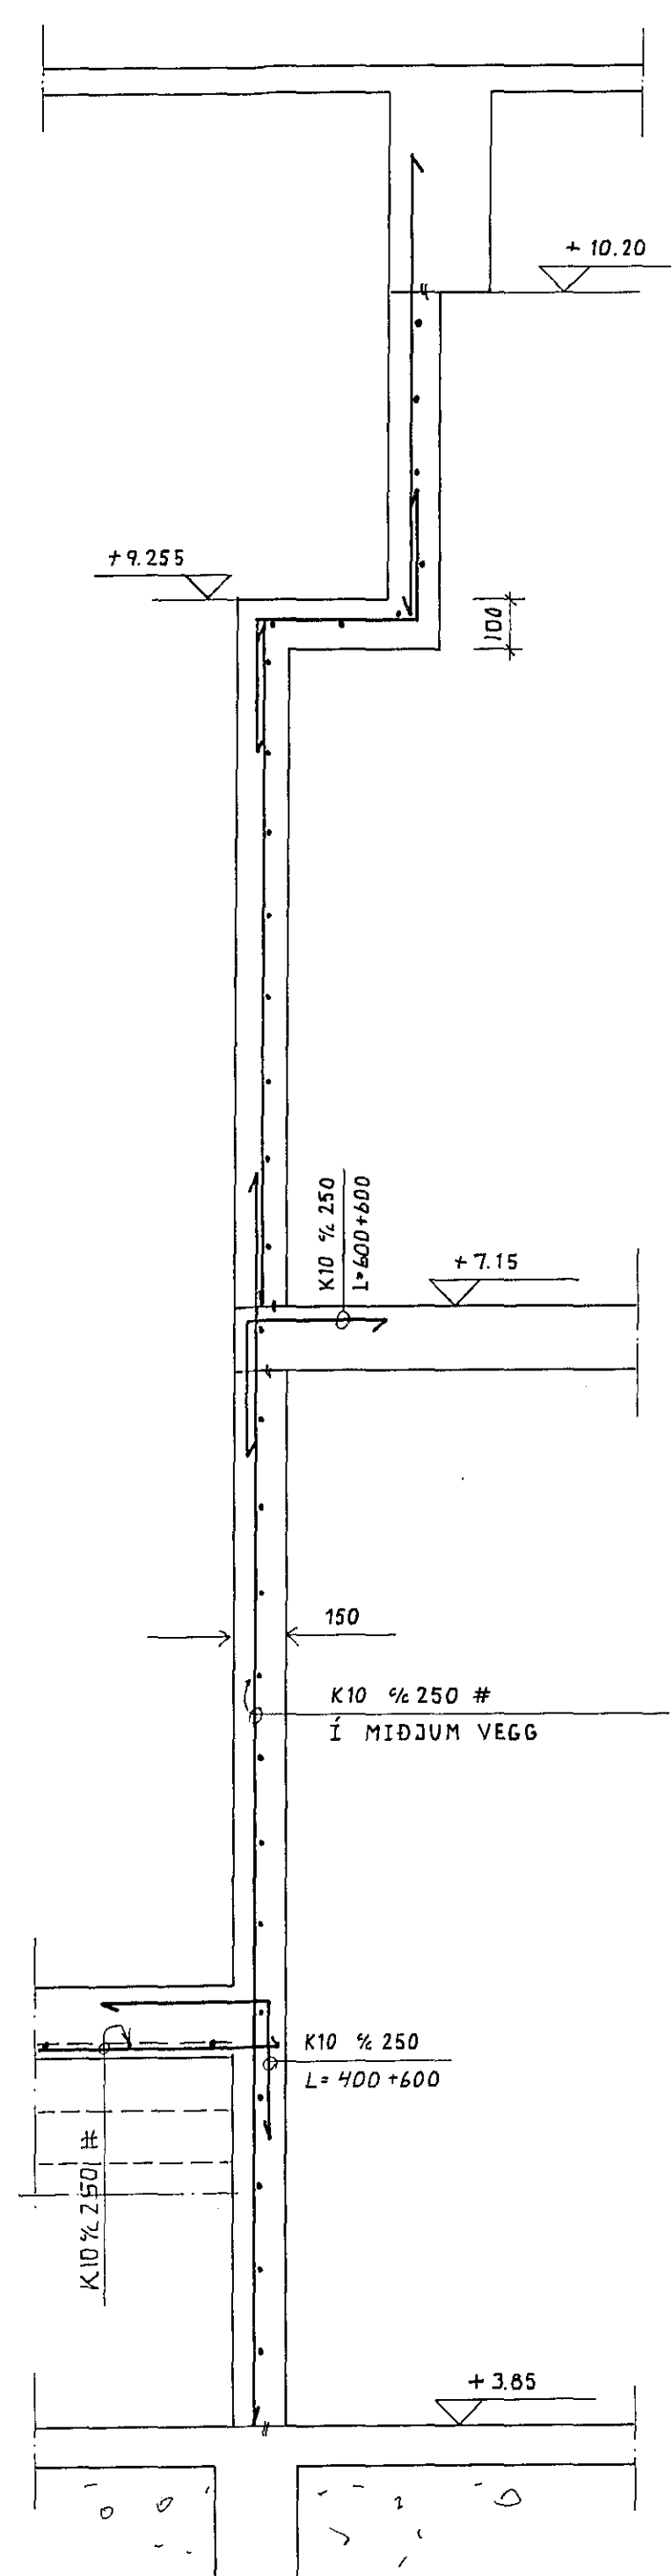

VEGGUR MILLI LÍNA 7 OG 8 1:50

SNIÐ L-L 1:20

SNIÐ Í SÚLUR S1, S2 OG S4 1:20

SNIÐ Í SÚLU S3 1:20

SNIÐ Í SÚLU S5 1:20

SNIÐ Í SÚLU S6 1:20

SNIÐ Í SÚLU S11 1:20

SNIÐ Í SÚLU S12 1:20

SNIÐ Í SÚLU S7 1:20

SNIÐ Í SÚLU S8 1:20

SNIÐ Í SÚLU S10 1:20

SNIÐ Í SÚLU S9 1:20

03 NOV 1992

SAMKOMUSALUR		DAGS. JUNI 1992	
JÁRN Í SÚLUR OG VEGG MILLI LÍNA 7 OG 8		HAMNAÐ: KS	
MELIKVARÐI: 1:50, 1:20		TEIKNAD: KS/ASP	
KRISTJAN STEFÁNSSON TEIKNIPRÆDINGUR, F.T.F.Í.		VERK NR. FLOKKUR: 9107 01	
RETKJANIKURVEG 68, HAFNARFIRÐI. Sími 652100		TEIKNING NR. 207	