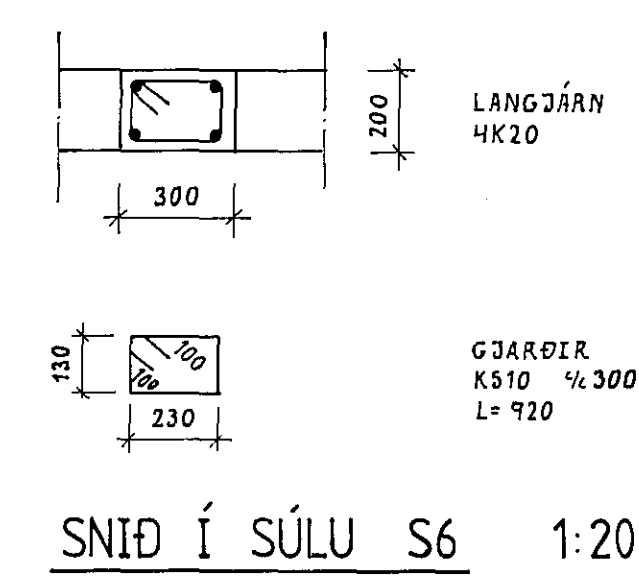

VEGGUR MILLI LÍNA 7 OG 8 1:50

SNIÐ L-L 1:20

SNIÐ Í SÚLUR S1, S2 OG S4 1:20

SNIÐ Í SÚLU S3 1:20

SNIÐ Í SÚLU S5 1:20

SNIÐ Í SÚLU S6 1:20

SNIÐ Í SÚLU S11 1:20

SNIÐ Í SÚLU S12 1:20

SNIÐ Í SÚLU S7 1:20

SNIÐ Í SÚLU S8 1:20

SNIÐ Í SÚLU S10 1:20

SNIÐ Í SÚLU S9 1:20

03 NOV 1992

SAMKOMUSALUR		DAGS. JUNI 1992	
JÁRN Í SÚLUR OG VEGG MILLI LÍNA 7 OG 8		HAMNAÐ: KS	
MELIKVARÐI: 1:50, 1:20		TEIKNAD: KS/ASP	
KRISTJAN STEFÁNSSON TEIKNIPRÆDINGUR, F.T.F.Í.		VERK NR. FLOKKUR: 9107 01	
RETKJANIKURVEG 68, HAFNARFIRÐI. Sími 652100		TEIKNING NR. 207	