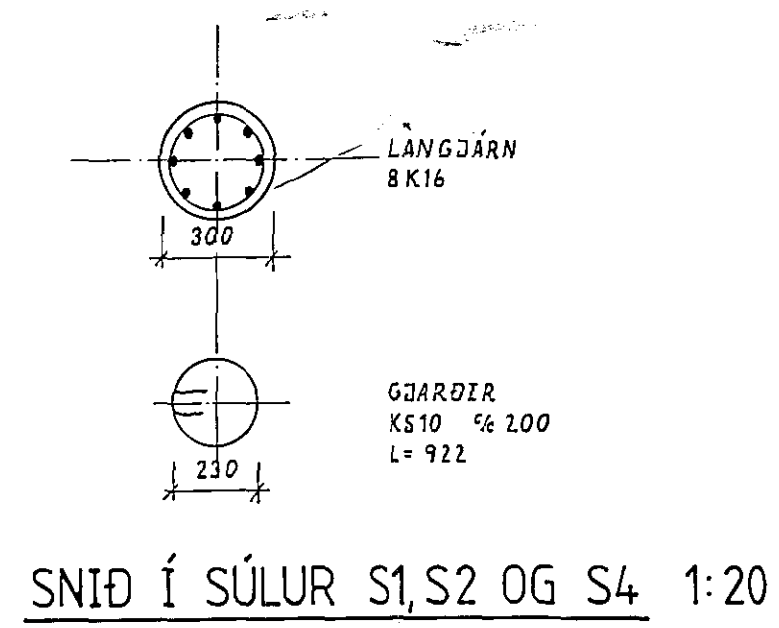

VEGGUR MILLI LÍNA 7 OG 8 1:50

SNIÐ L-L 1:20

SNIÐ Í SÚLUR S1, S2 OG S4 1:20

SNIÐ Í SÚLU S3 1:20

SNIÐ Í SÚLU S5 1:20

SNIÐ Í SÚLU S6 1:20

SNIÐ Í SÚLU S11 1:20

SNIÐ Í SÚLU S12 1:20

SNIÐ Í SÚLU S7 1:20

SNIÐ Í SÚLU S8 1:20

SNIÐ Í SÚLU S10 1:20

SNIÐ Í SÚLU S9 1:20

03 NOV 1992

SAMKOMUSALUR		DAGS. JUNI 1992	
JÁRN Í SÚLUR OG VEGG MILLI LÍNA 7 OG 8		HAMNAÐ: KS	
MELIKVARÐI: 1:50, 1:20		TEIKNAD: KS/ASP	
KRISTJAN STEFÁNSSON TEIKNIPRÆDINGUR, F.T.F.Í.		VERK NR. FLOKKUR: 9107 01	
RETKJANIKURVEG 68, HAFNARFIRÐI. Sími 652100		TEIKNING NR. 207	