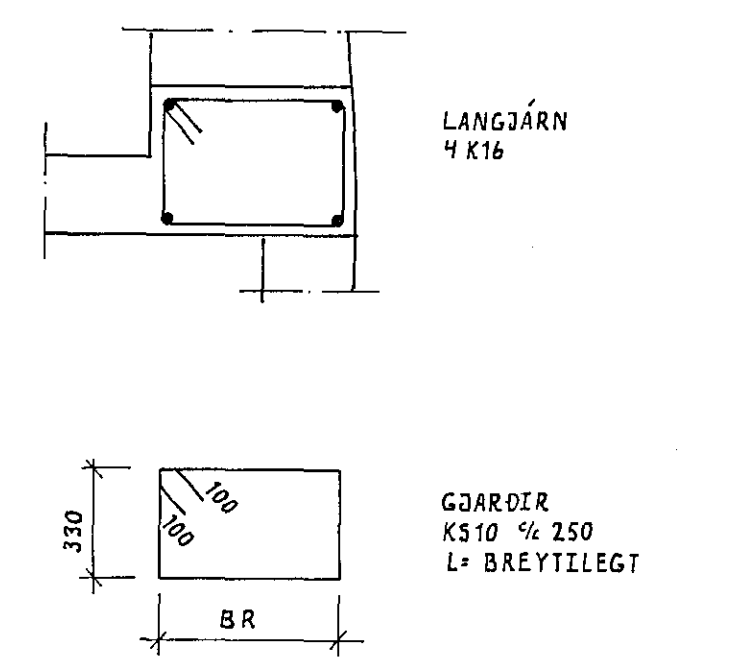

VEGGUR MILLI LÍNA 7 OG 8 1:50

SNIÐ L-L 1:20

SNIÐ Í SÚLUR S1, S2 OG S4 1:20

SNIÐ Í SÚLU S3 1:20

SNIÐ Í SÚLU S5 1:20

SNIÐ Í SÚLU S6 1:20

SNIÐ Í SÚLU S11 1:20

SNIÐ Í SÚLU S12 1:20

SNIÐ Í SÚLU S7 1:20

SNIÐ Í SÚLU S8 1:20

SNIÐ Í SÚLU S10 1:20

SNIÐ Í SÚLU S9 1:20

03 NOV 1992

SAMKOMUSALUR		DAGS. JUNI 1992	
JÁRN Í SÚLUR OG VEGG MILLI LÍNA 7 OG 8		HAMNAÐ: KS	
MELIKVARÐI: 1:50, 1:20		TEIKNAD: KS/ASP	
KRISTJAN STEFÁNSSON TEIKNIPRÆDINGUR, F.T.F.Í.		VERK NR. FLOKKUR: 9107 01	
RETKJANIKURVEG 68, HAFNARFIRÐI. Sími 652100		TEIKNING NR. 207	