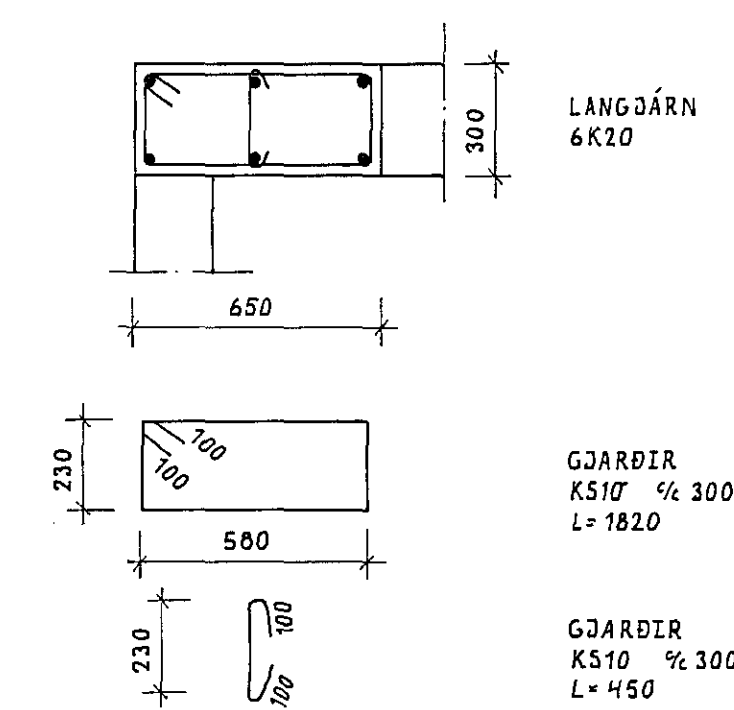

VEGGUR MILLI LÍNA 7 OG 8 1:50

SNIÐ L-L 1:20

SNIÐ Í SÚLUR S1, S2 OG S4 1:20

SNIÐ Í SÚLU S3 1:20

SNIÐ Í SÚLU S5 1:20

SNIÐ Í SÚLU S6 1:20

SNIÐ Í SÚLU S11 1:20

SNIÐ Í SÚLU S12 1:20

SNIÐ Í SÚLU S7 1:20

SNIÐ Í SÚLU S8 1:20

SNIÐ Í SÚLU S10 1:20

SNIÐ Í SÚLU S9 1:20

03 NOV 1992

SAMKOMUSALUR		DAGS. JUNI 1992	
JÁRN Í SÚLUR OG VEGG MILLI LÍNA 7 OG 8		HAMNAÐ: KS	
MELIKVARÐI: 1:50, 1:20		TEIKNAD: KS/ASP	
KRISTJAN STEFÁNSSON TEIKNIPRÆDINGUR, F.T.F.Í.		VERK NR. FLOKKUR: 9107 01	
RETKJANIKURVEG 68, HAFNARFIRÐI. Sími 652100		TEIKNING NR. 207	