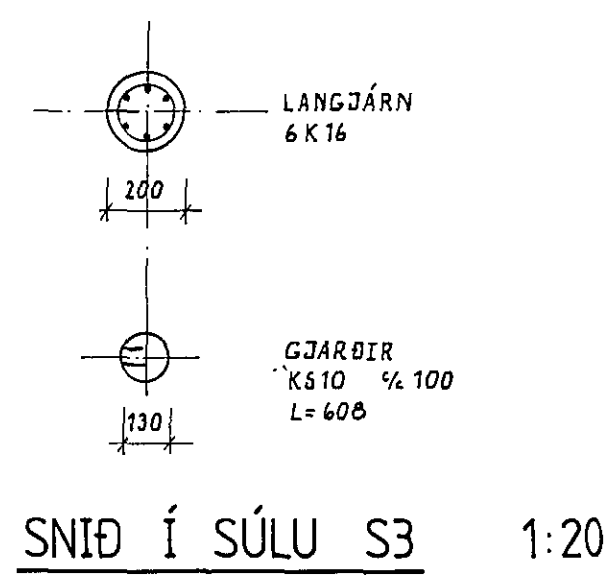

VEGGUR MILLI LÍNA 7 OG 8 1:50

SNIÐ L-L 1:20

SNIÐ Í SÚLUR S1, S2 OG S4 1:20

SNIÐ Í SÚLU S3 1:20

SNIÐ Í SÚLU S5 1:20

SNIÐ Í SÚLU S6 1:20

SNIÐ Í SÚLU S11 1:20

SNIÐ Í SÚLU S12 1:20

SNIÐ Í SÚLU S7 1:20

SNIÐ Í SÚLU S8 1:20

SNIÐ Í SÚLU S10 1:20

SNIÐ Í SÚLU S9 1:20

03 NOV 1992

SAMKOMUSALUR		DAGS. JUNI 1992	
JÁRN Í SÚLUR OG VEGG MILLI LÍNA 7 OG 8		HAMNAÐ: KS	
MELIKVARÐI: 1:50, 1:20		TEIKNAD: KS/ASP	
KRISTJAN STEFÁNSSON TEIKNIPRÆDINGUR, F.T.F.Í.		VERK NR. FLOKKUR: 9107 01	
RETKJANIKURVEG 68, HAFNARFIRÐI. Sími 652100		TEIKNING NR. 207	