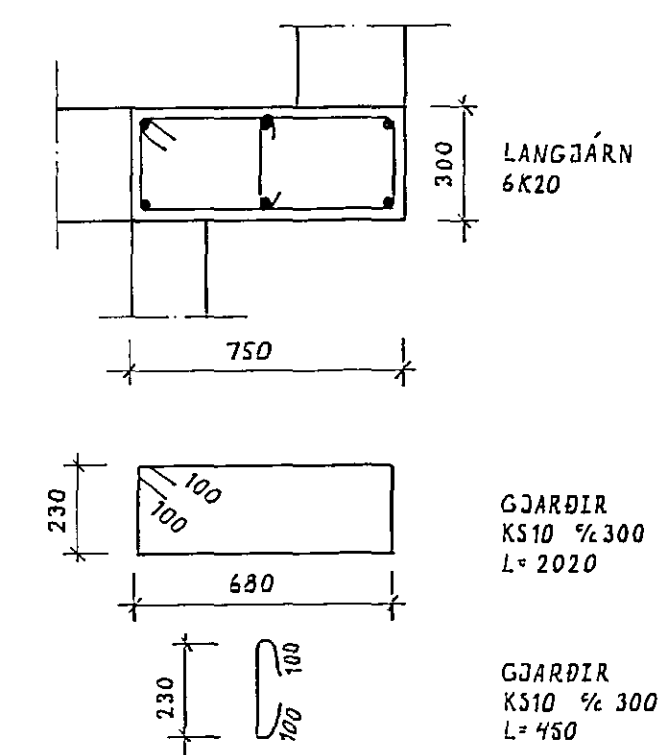

VEGGUR MILLI LÍNA 7 OG 8 1:50

SNIÐ L-L 1:20

SNIÐ Í SÚLUR S1, S2 OG S4 1:20

SNIÐ Í SÚLU S3 1:20

SNIÐ Í SÚLU S5 1:20

SNIÐ Í SÚLU S6 1:20

SNIÐ Í SÚLU S11 1:20

SNIÐ Í SÚLU S12 1:20

SNIÐ Í SÚLU S7 1:20

SNIÐ Í SÚLU S8 1:20

SNIÐ Í SÚLU S10 1:20

SNIÐ Í SÚLU S9 1:20

03 NOV 1992

SAMKOMUSALUR		DAGS. JUNI 1992	
JÁRN Í SÚLUR OG VEGG MILLI LÍNA 7 OG 8		HAMNAÐ: KS	
MELIKVARÐI: 1:50, 1:20		TEIKNAD: KS/ASP	
KRISTJAN STEFÁNSSON TEIKNIPRÆDINGUR, F.T.F.Í.		VERK NR. FLOKKUR: 9107 01	
RETKJANIKURVEG 68, HAFNARFIRÐI. Sími 652100		TEIKNING NR. 207	