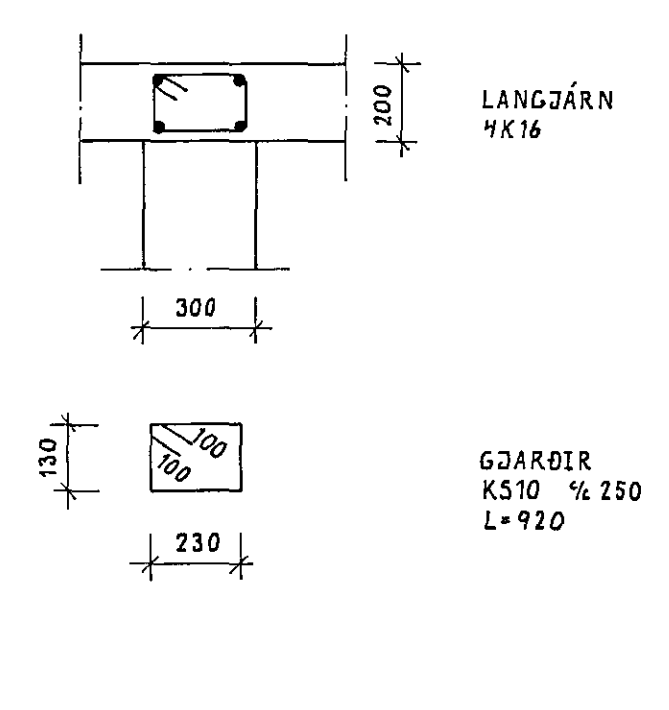

VEGGUR MILLI LÍNA 7 OG 8 1:50

SNIÐ L-L 1:20

SNIÐ Í SÚLUR S1, S2 OG S4 1:20

SNIÐ Í SÚLU S3 1:20

SNIÐ Í SÚLU S5 1:20

SNIÐ Í SÚLU S6 1:20

SNIÐ Í SÚLU S11 1:20

SNIÐ Í SÚLU S12 1:20

SNIÐ Í SÚLU S7 1:20

SNIÐ Í SÚLU S8 1:20

SNIÐ Í SÚLU S10 1:20

SNIÐ Í SÚLU S9 1:20

03 NOV 1992

SAMKOMUSALUR		DAGS. JUNI 1992	
JÁRN Í SÚLUR OG VEGG MILLI LÍNA 7 OG 8		HAMNAÐ: KS	
MELIKVARÐI: 1:50, 1:20		TEIKNAD: KS/ASP	
KRISTJAN STEFÁNSSON TEIKNIPRÆDINGUR, F.T.F.Í.		VERK NR. FLOKKUR: 9107 01	
RETKJANIKURVEG 68, HAFNARFIRÐI. Sími 652100		TEIKNING NR. 207	