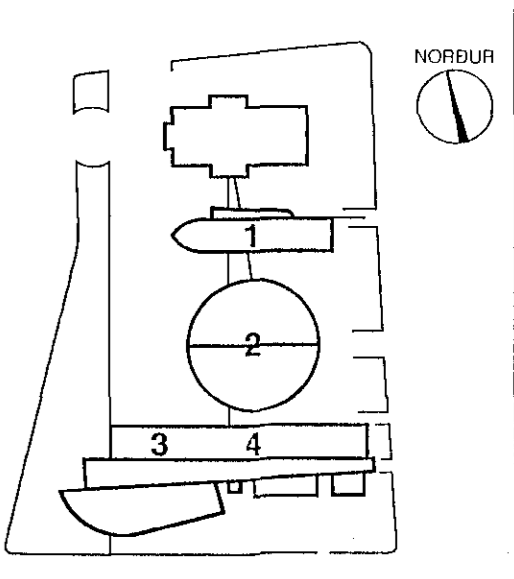

SAFNABARHEIMILI OG
TÓNLISTARSKÓLI VÍÐ
HAFNARFJARDARKIRKJU

03 NOV 1992

SAMKOMUSALUR		DAGS DÚMI 1992
SNID Í VEGGI		HANNAÐ: KS
MELIKYRÐI: 1:20		TEIKNAD: KG
KRISTJAN STEFANSSON TEKNIPRÆÐINGUR P.T.F.I.		VERK NR. FLOKKUR: 9107 01
REYKJAVÍKURVEG 6B, HAFNARFIRÐI SÍMI 652100		TEIKNING NR. 208