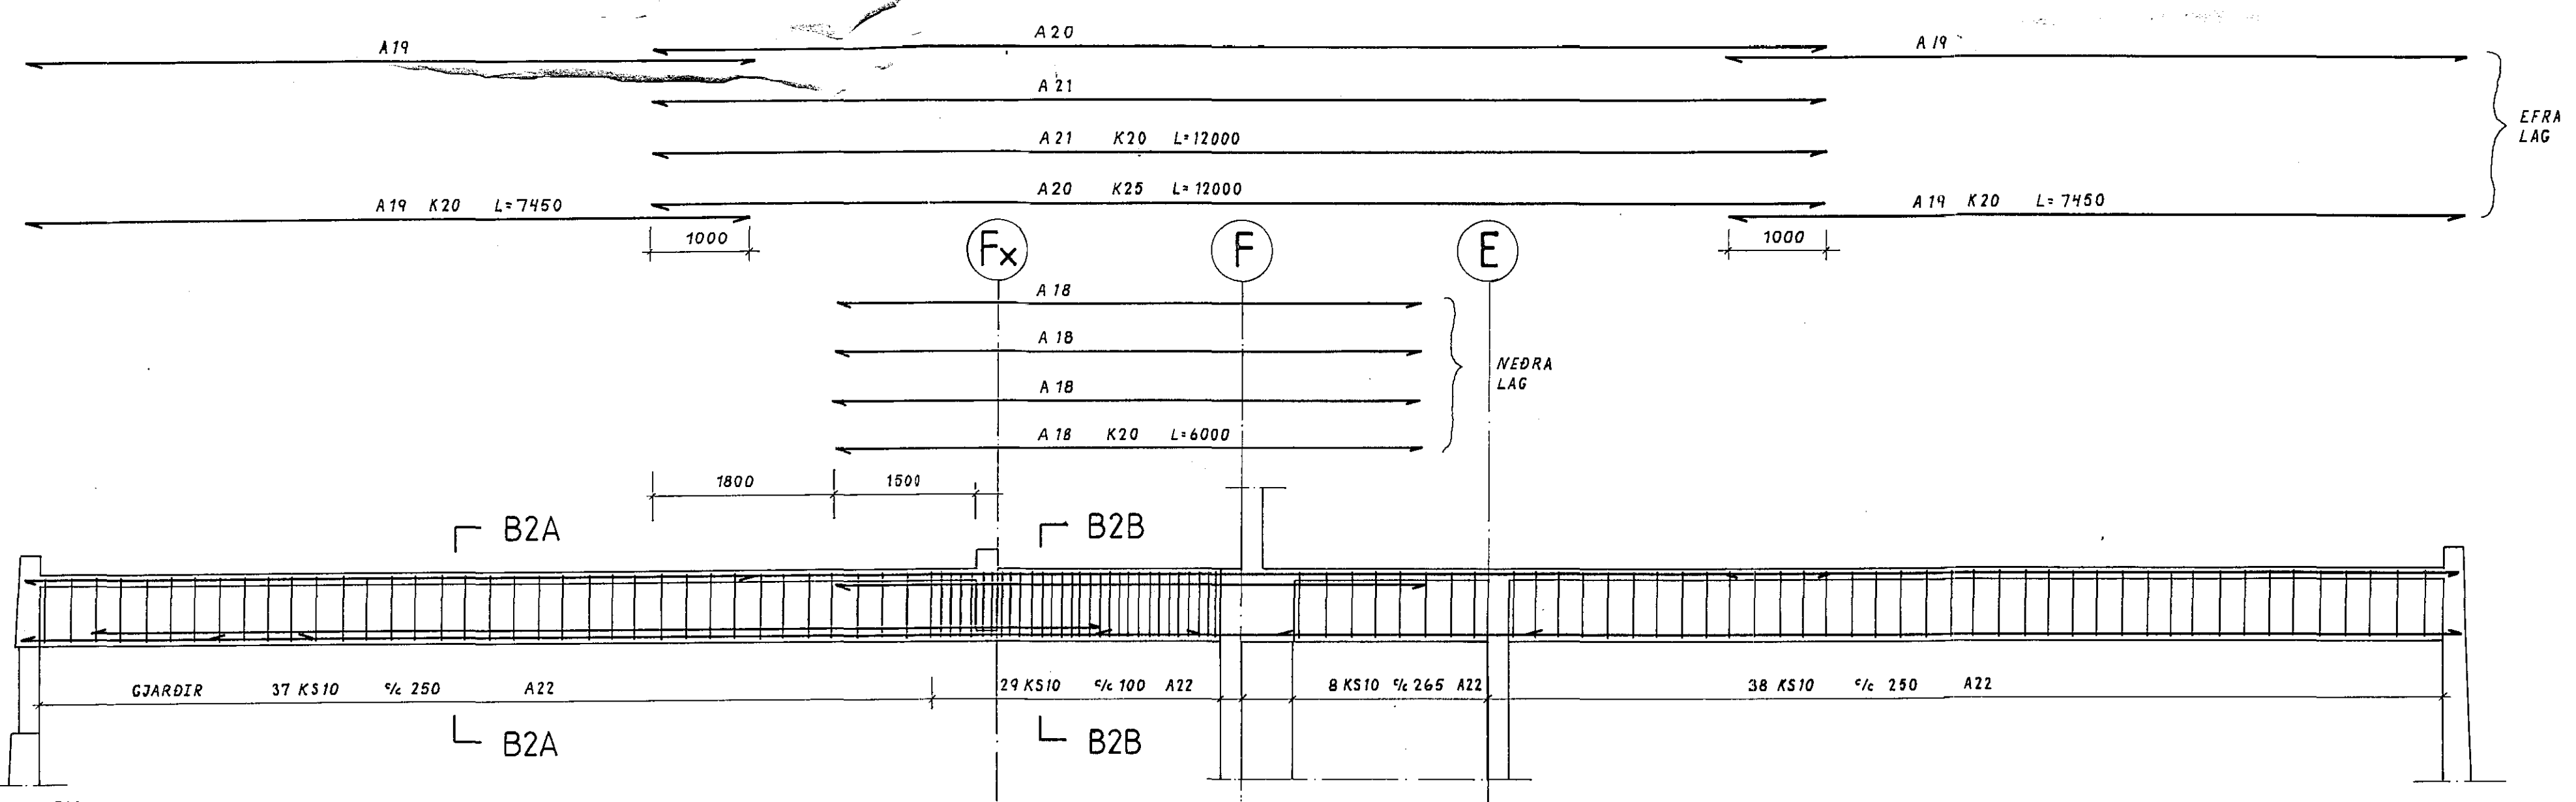

SNID B1A-B1A 1:10

SNID B2B-B2B 1:10

JÁRN Í BITA B1 1:50 1 STK

SNID B2A-B2A 1:10

SNID B2B-B2B 1:10

JÁRN Í BITA B2 1:50 2 STK.

03 NOV 1992

SAMKOMUSALUR
JÁRN Í BITA B1 OG B2 Í ÞAKPLÖTU
 MELIKYARÐI 1:50 1:10
KRISTJAN STEFÁNSSON TEIKNIFRÉÐINGUR P.T.F.I.
 REYKJAVÍKURVEGI 68, HAFNARFIRÐI 5ÍMÍ 652100.

DAGS. JUNÍ 1992.
 HANNAÐ: KS
 TEIKNAD: KS/ASB
 VERK NR. FLOKKUR 9107 01
 TEIKNING NR. 210