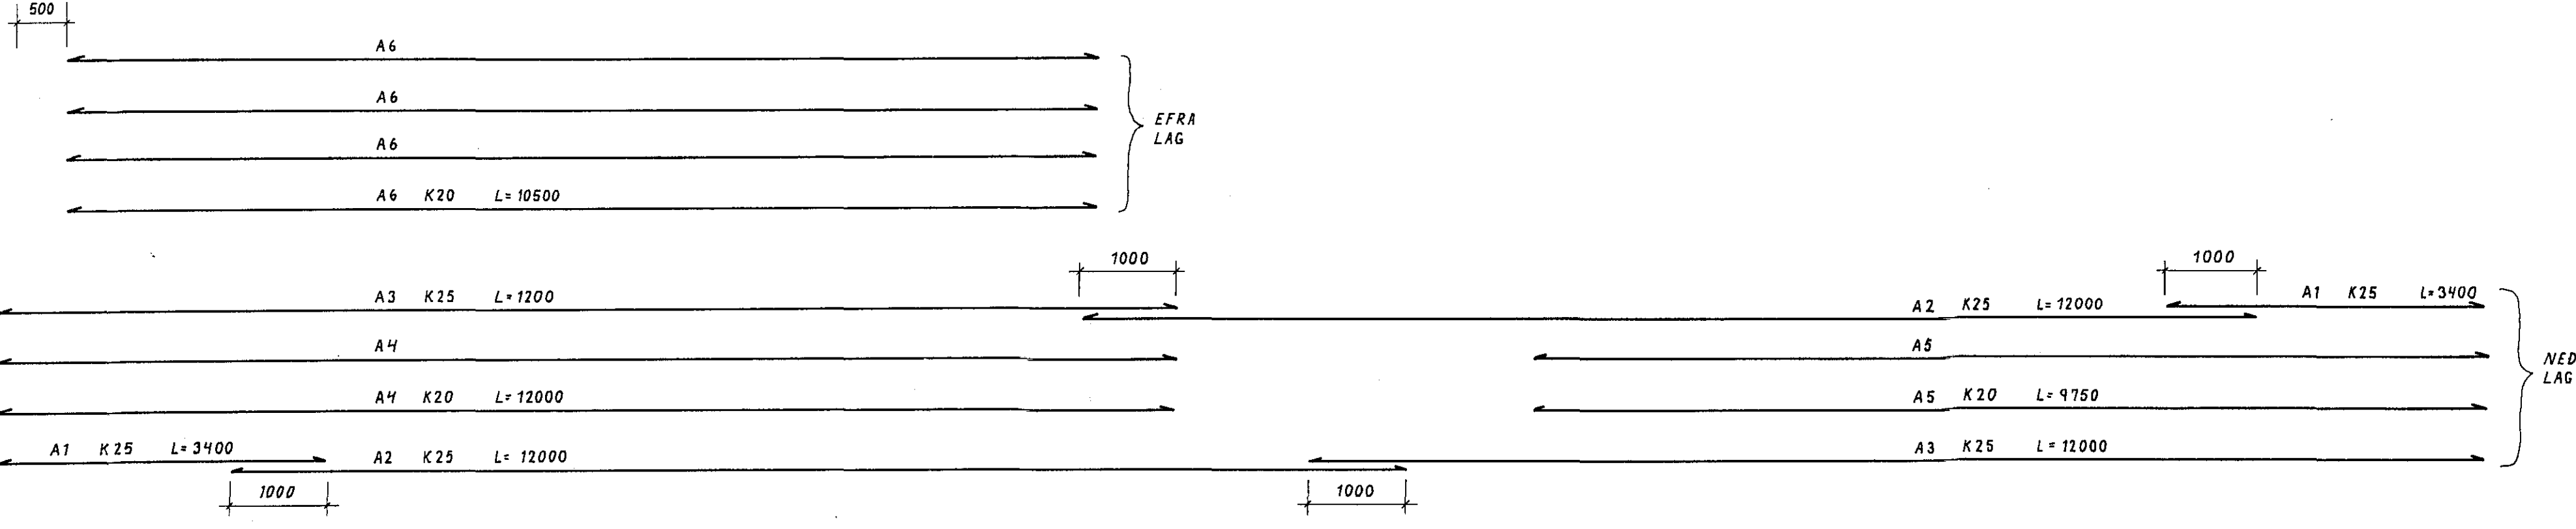

SNID B1A-B1A 1:10

SNID B2B-B2B 1:10

JÁRN Í BITA B1 1:50 1 STK

SNID B2A-B2A 1:10

SNID B2B-B2B 1:10

JÁRN Í BITA B2 1:50 2 STK.

03 NOV 1992

SAMKOMUSALUR
JÁRN Í BITA B1 OG B2 Í ÞAKPLÖTU
 MELIKYARÐI 1:50 1:10
KRISTJAN STEFÁNSSON TEIKNIFRÉÐINGUR P.T.F.I.
 REYKJAVÍKURVEGI 68, HAFNARFIRÐI 5ÍMÍ 652100.

DAGS. JUNÍ 1992.
 HANNAÐ: KS
 TEIKNAD: KS/ASB
 VERK NR. FLOKKUR 9107 01
 TEIKNING NR. 210