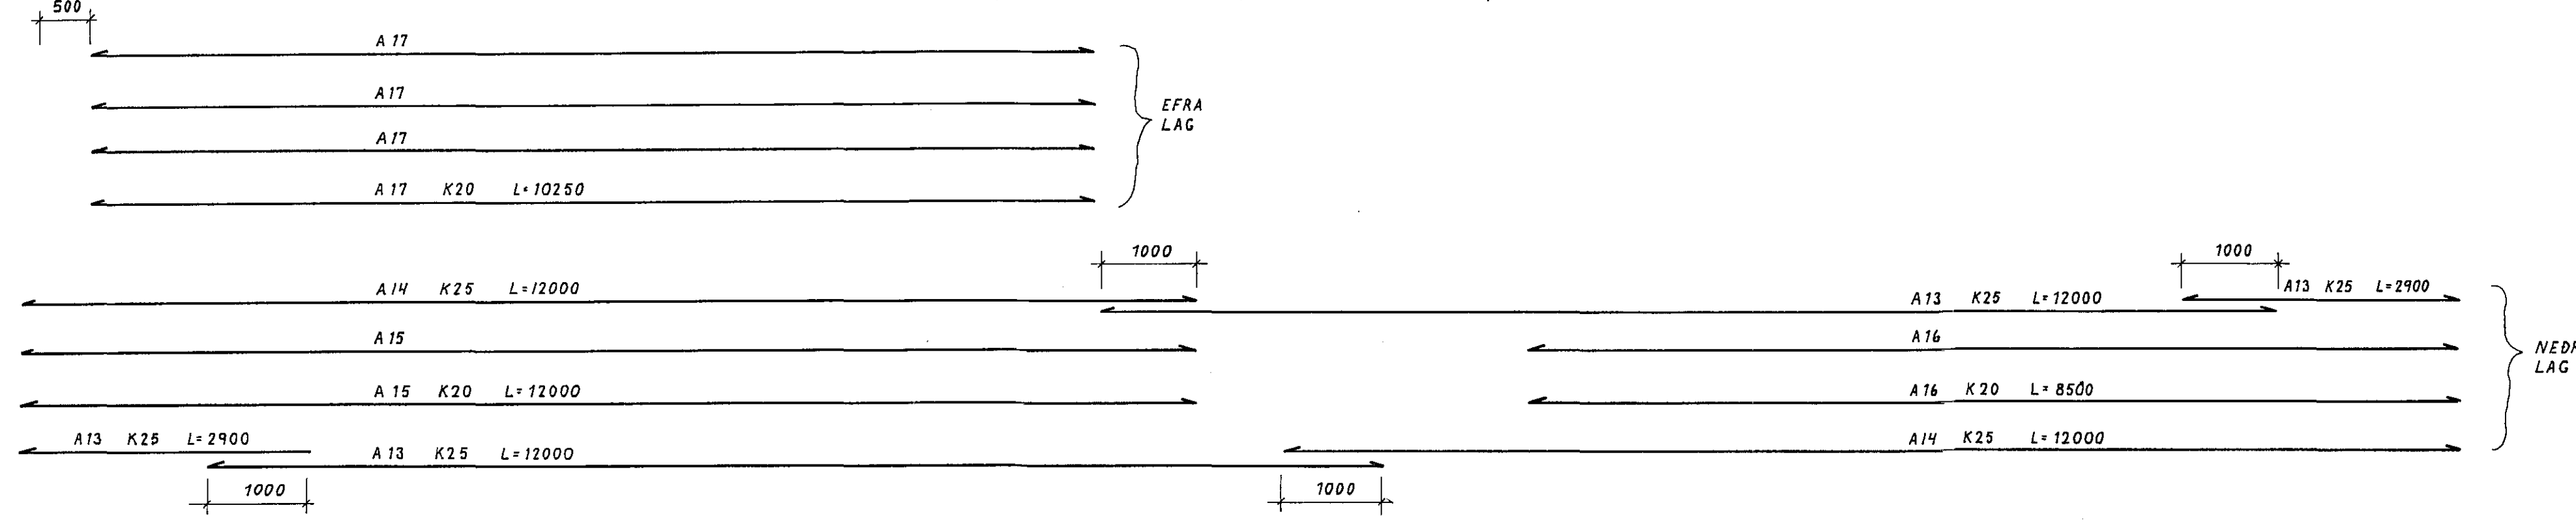

SNID B1A-B1A 1:10

SNID B2B-B2B 1:10

JÁRN Í BITA B1 1:50 1 STK

SNID B2A-B2A 1:10

SNID B2B-B2B 1:10

JÁRN Í BITA B2 1:50 2 STK.

03 NOV 1992

SAMKOMUSALUR
JÁRN Í BITA B1 OG B2 Í ÞAKPLÖTU
 MELIKYARÐI 1:50 1:10
KRISTJAN STEFÁNSSON TEIKNIFRÉÐINGUR P.T.F.I.
 REYKJAVÍKURVEGI 68, HAFNARFIRÐI 5ÍMÍ 652100.

DAGS. JUNÍ 1992.
 HANNAÐ: KS
 TEIKNAD: KS/ASB
 VERK NR. FLOKKUR 9107 01
 TEIKNING NR. 210